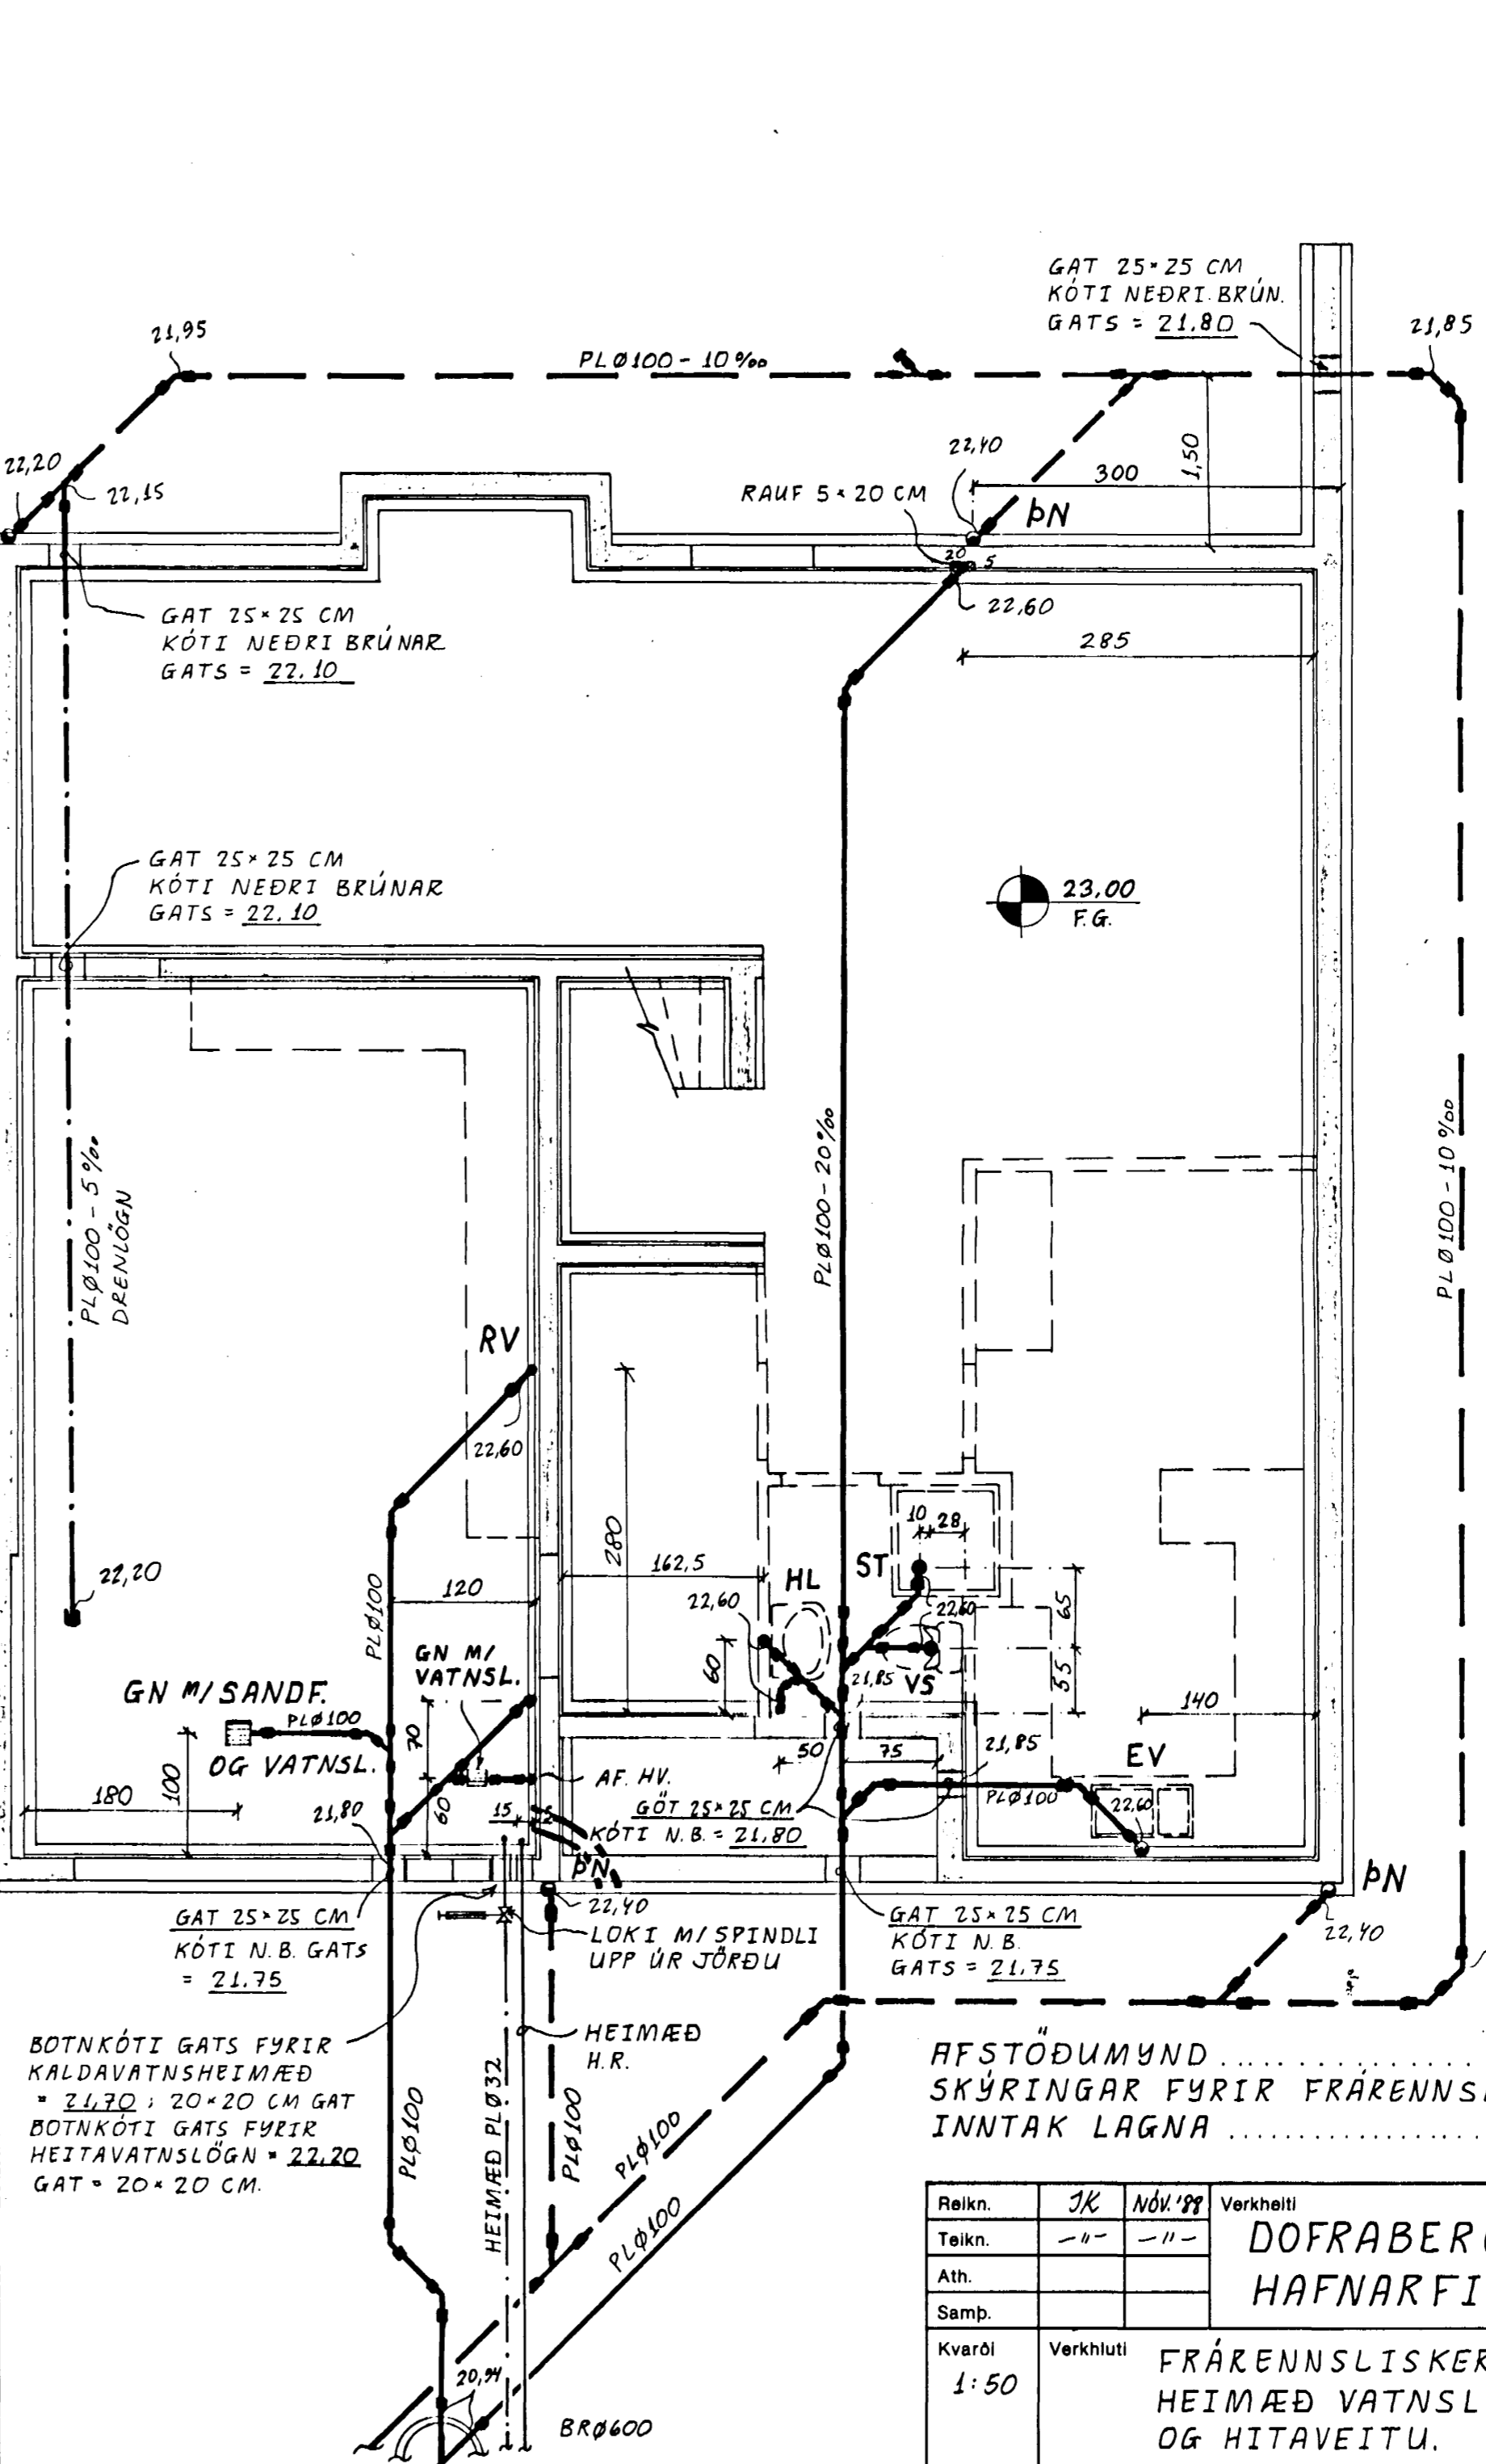

GRUNNMYND. 1:50

GAT 25x25 CM;
KÓTI NEDRI BRÚNAR
GATS = 21,30

INNTAK LAGNA. 1:50

GÖT Í SÖKKLA. 1:50

ATHUGIÐ AÐ GRAFA SKAL FYRIR
DÝPKUN SÖKKLA EFTIR AÐ
ÞJAPPAD HEFUR VERIÐ VANDLEGA.

AFSTÖÐUMYND SJÁ TEIKN. NR. 2-02
SKÝRINGAR FYRIR FRÆNNISLISK.
INNTAK LAGNA