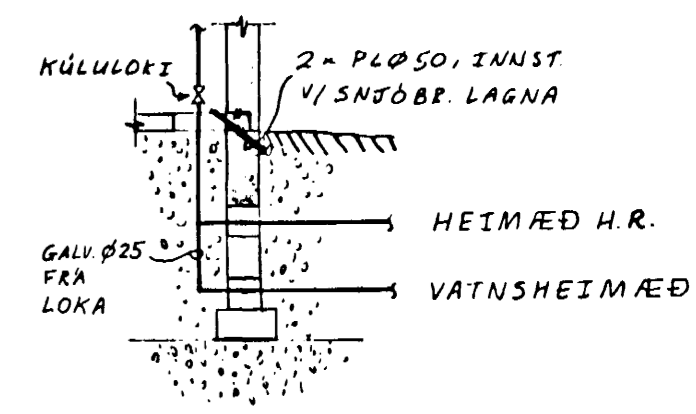

GRUNNMYND. 1:50

GAT 25x25 CM;
KÓTI NEDRI BRÚNAR
GATS = 21,30

INNTAK LAGNA. 1:50

GÖT Í SÖKKLA. 1:50

ATHUGIÐ AÐ GRAFA SKAL FYRIR
DÝPKUN SÖKKLA EFTIR AÐ
ÞJAPPAD HEFUR VERIÐ VANDLEGA.

AFSTÖÐUMYND SJÁ TEIKN. NR. 2-02
SKÝRINGAR FYRIR FRÆNNISLISK.
INNTAK LAGNA