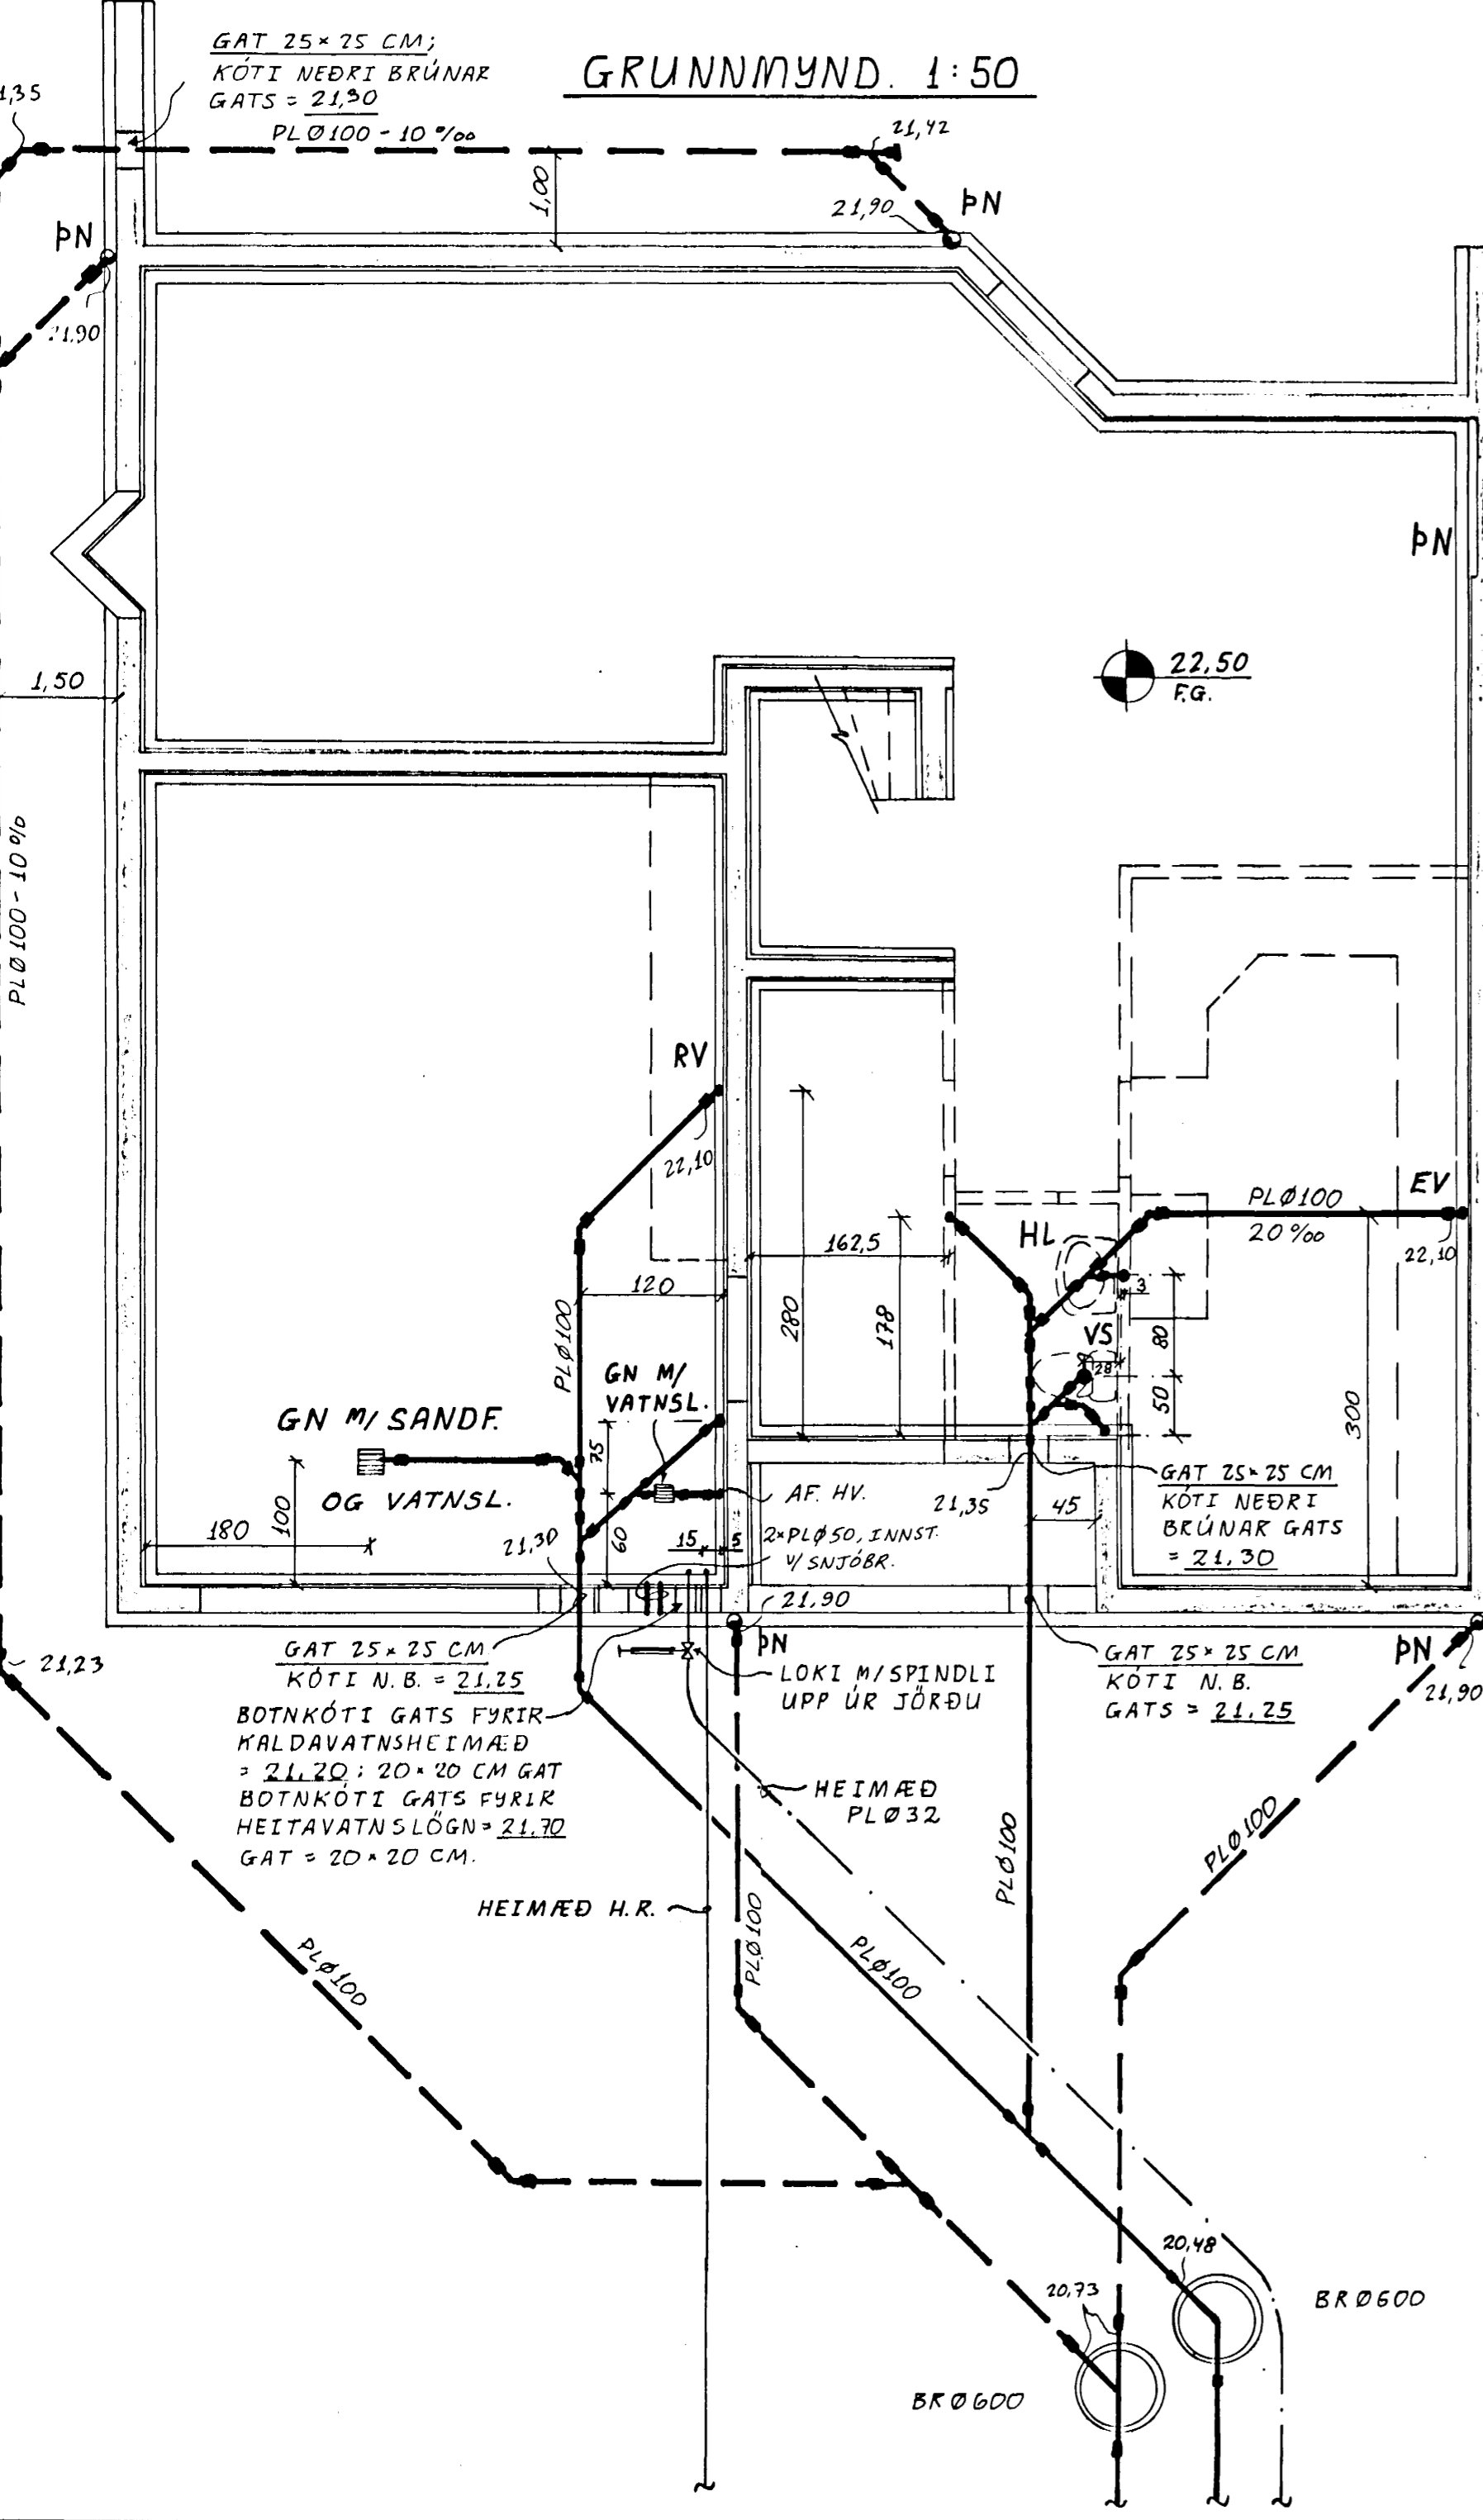

GRUNNMYND. 1:50

GAT 25x25 CM;
KÓTI NEDRI BRÚNAR
GATS = 21,30

INNTAK LAGNA. 1:50

GÖT Í SÖKKLA. 1:50

ATHUGIÐ AÐ GRAFA SKAL FYRIR
DÝPKUN SÖKKLA EFTIR AÐ
ÞJAPPAD HEFUR VERIÐ VANDLEGA.

AFSTÖÐUMYND SJÁ TEIKN. NR. 2-02
SKÝRINGAR FYRIR FRÆNNISLISK.
INNTAK LAGNA