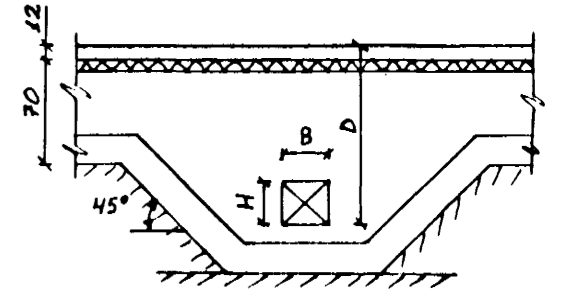

GRUNNMYND. 1:50

GAT 25x25 CM;
KÓTI NEDRI BRÚNAR
GATS = 21,30

INNTAK LAGNA. 1:50

GÖT Í SÖKKLA. 1:50

ATHUGIÐ AÐ GRAFA SKAL FYRIR
DÝPKUN SÖKKLA EFTIR AÐ
ÞJAPPAD HEFUR VERIÐ VANDLEGA.

AFSTÖÐUMYND SJÁ TEIKN. NR. 2-02
SKÝRINGAR FYRIR FRÆNNISLISK.
INNTAK LAGNA