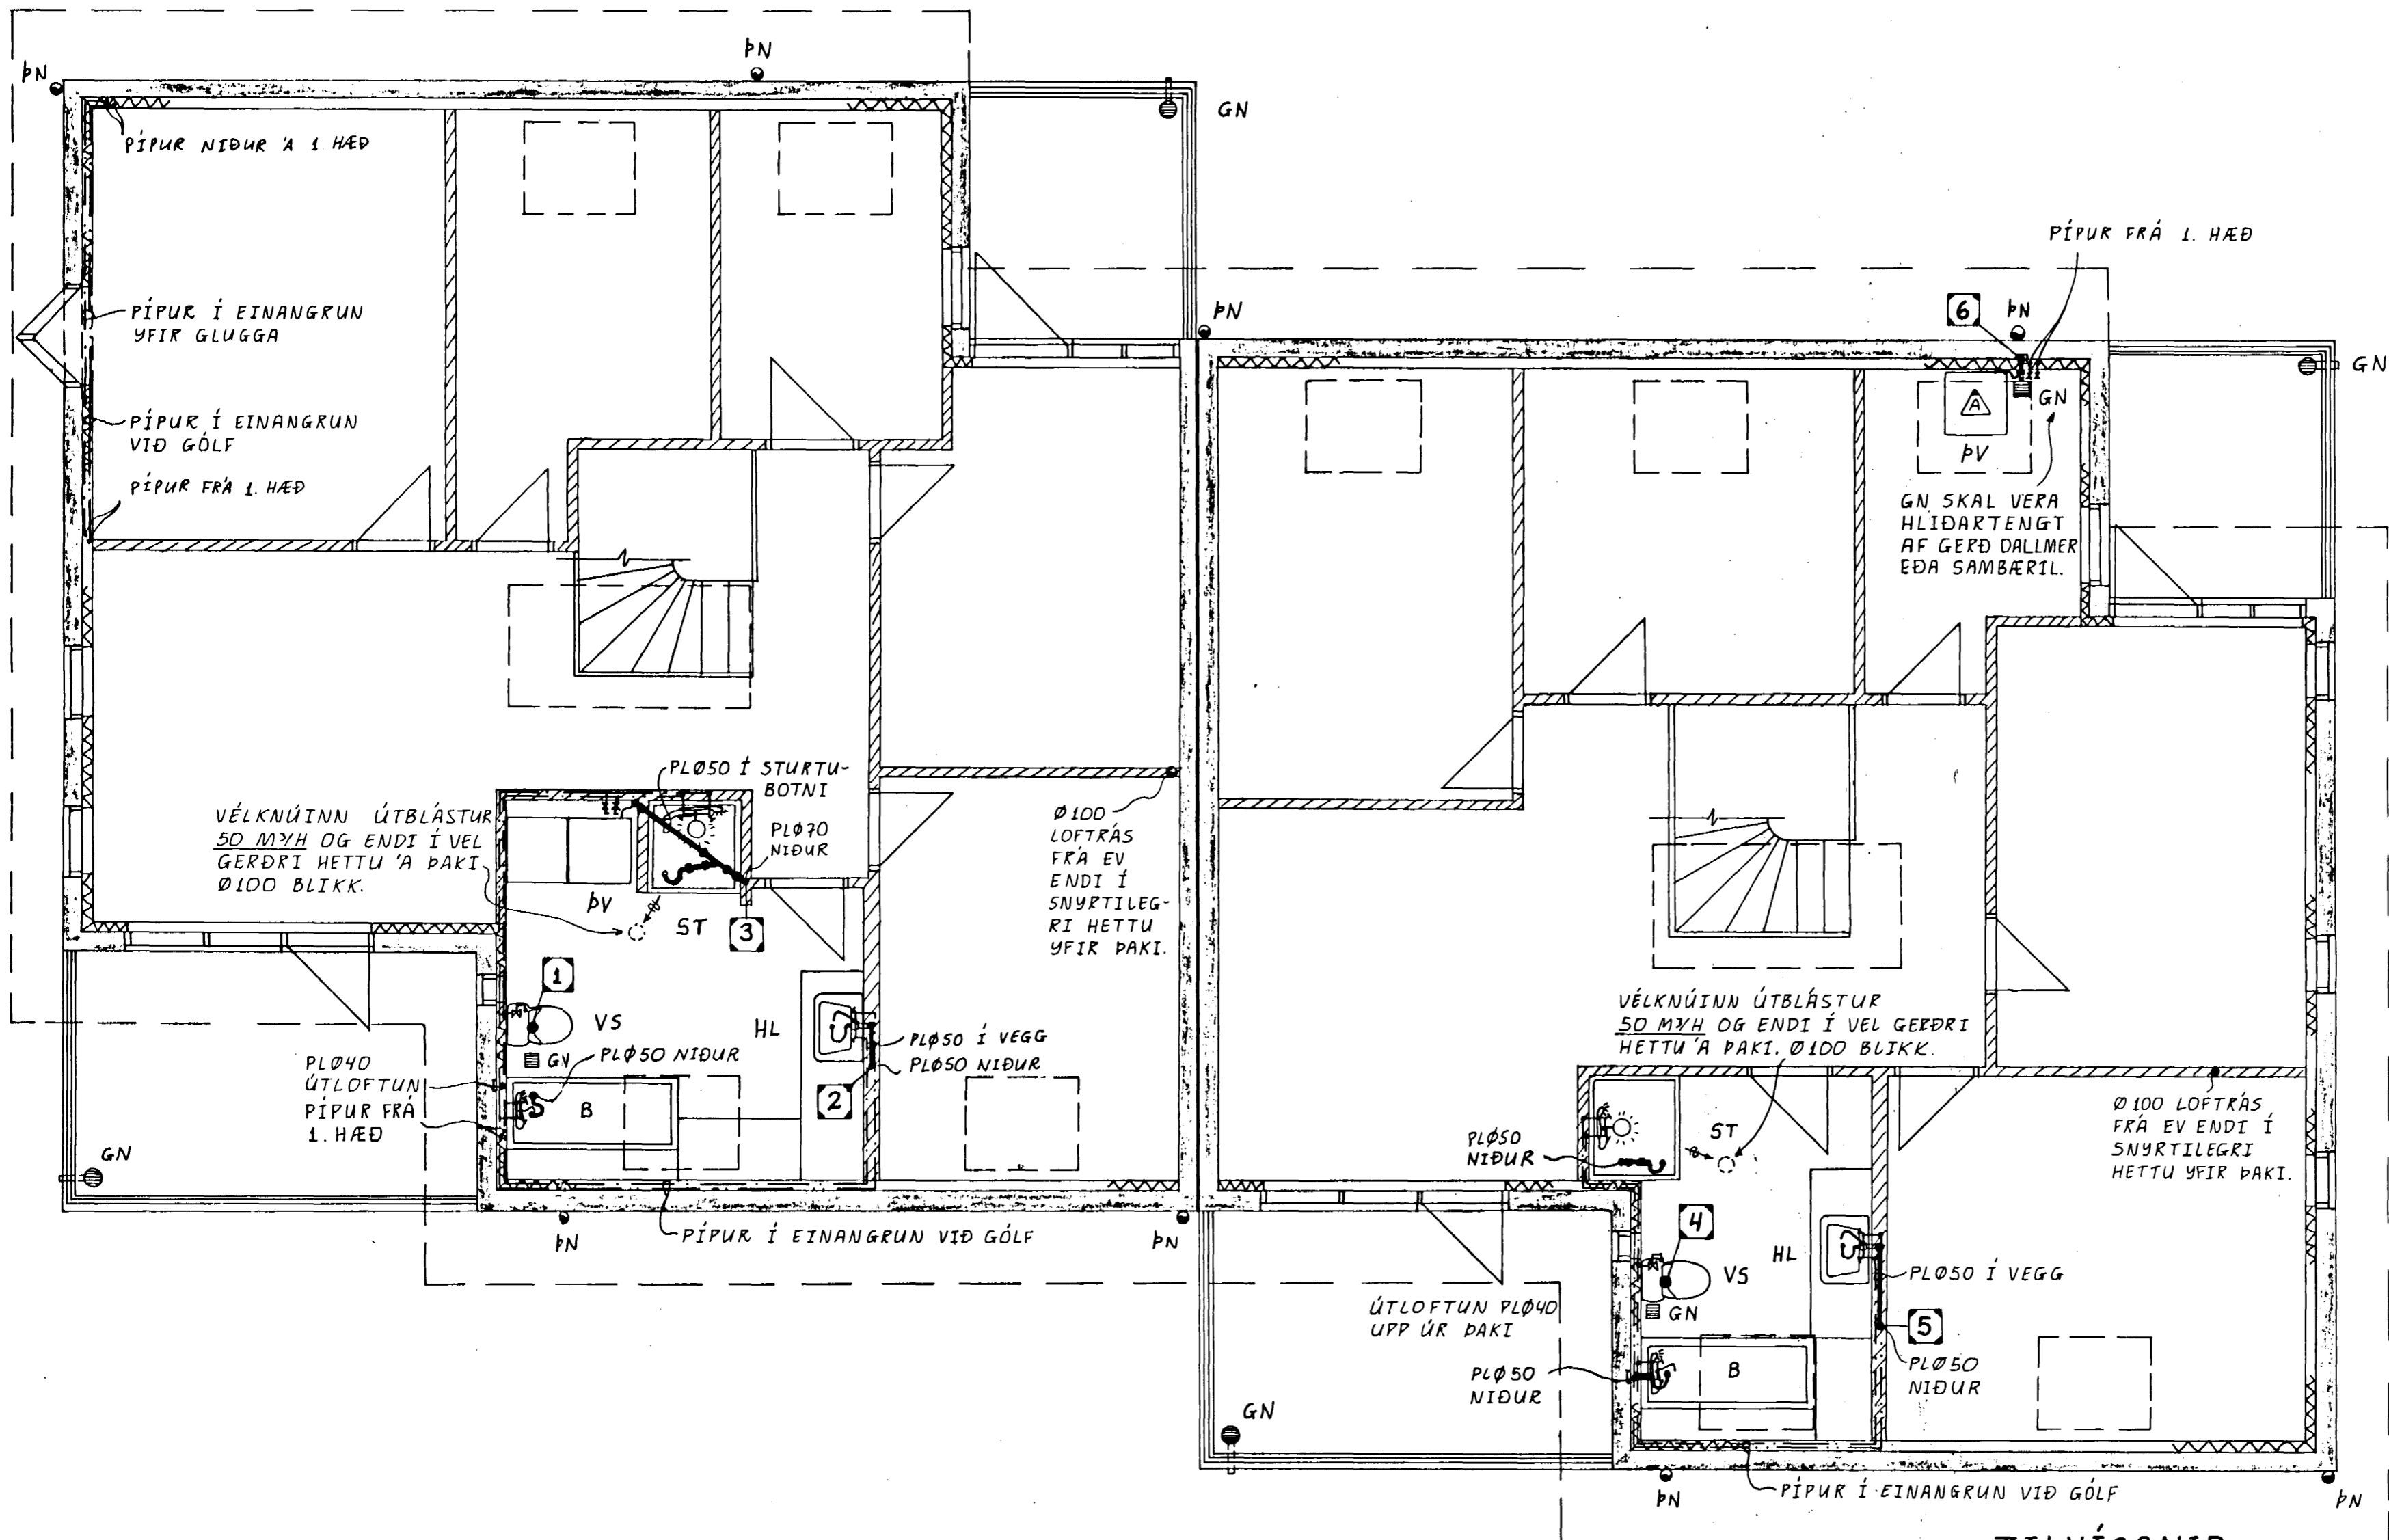

2. HÆÐ, Grunnmynd. 1:50

TILVÍSANIR:

SKÝRINGAR VIÐ VATNSKERFI..... SJÁ TEIKN. NR. 4-04
RÚMMYND..... SJÁ TEIKN. NR. 4-03

Reikn.	JK	MAÍ '89	GN Í ÞVOTTAHERB. OG BADHERB.	Teikn.nr.	2-04
Teikn.	JK	DES '88	Verkhelti	DOFRABERG 13 OG 15 HAFNARFIRÐI	
Ath.	-"-	-"-			
Samp.					
Kvarði	1:50	Verkhloti	FRÁRENNSLIS- OG NEYSLUVATNSKERFI 2. HÆÐ, GRUNNMYND.	JÓN KRISTJÁNSSON. FVFI. S. 78731	