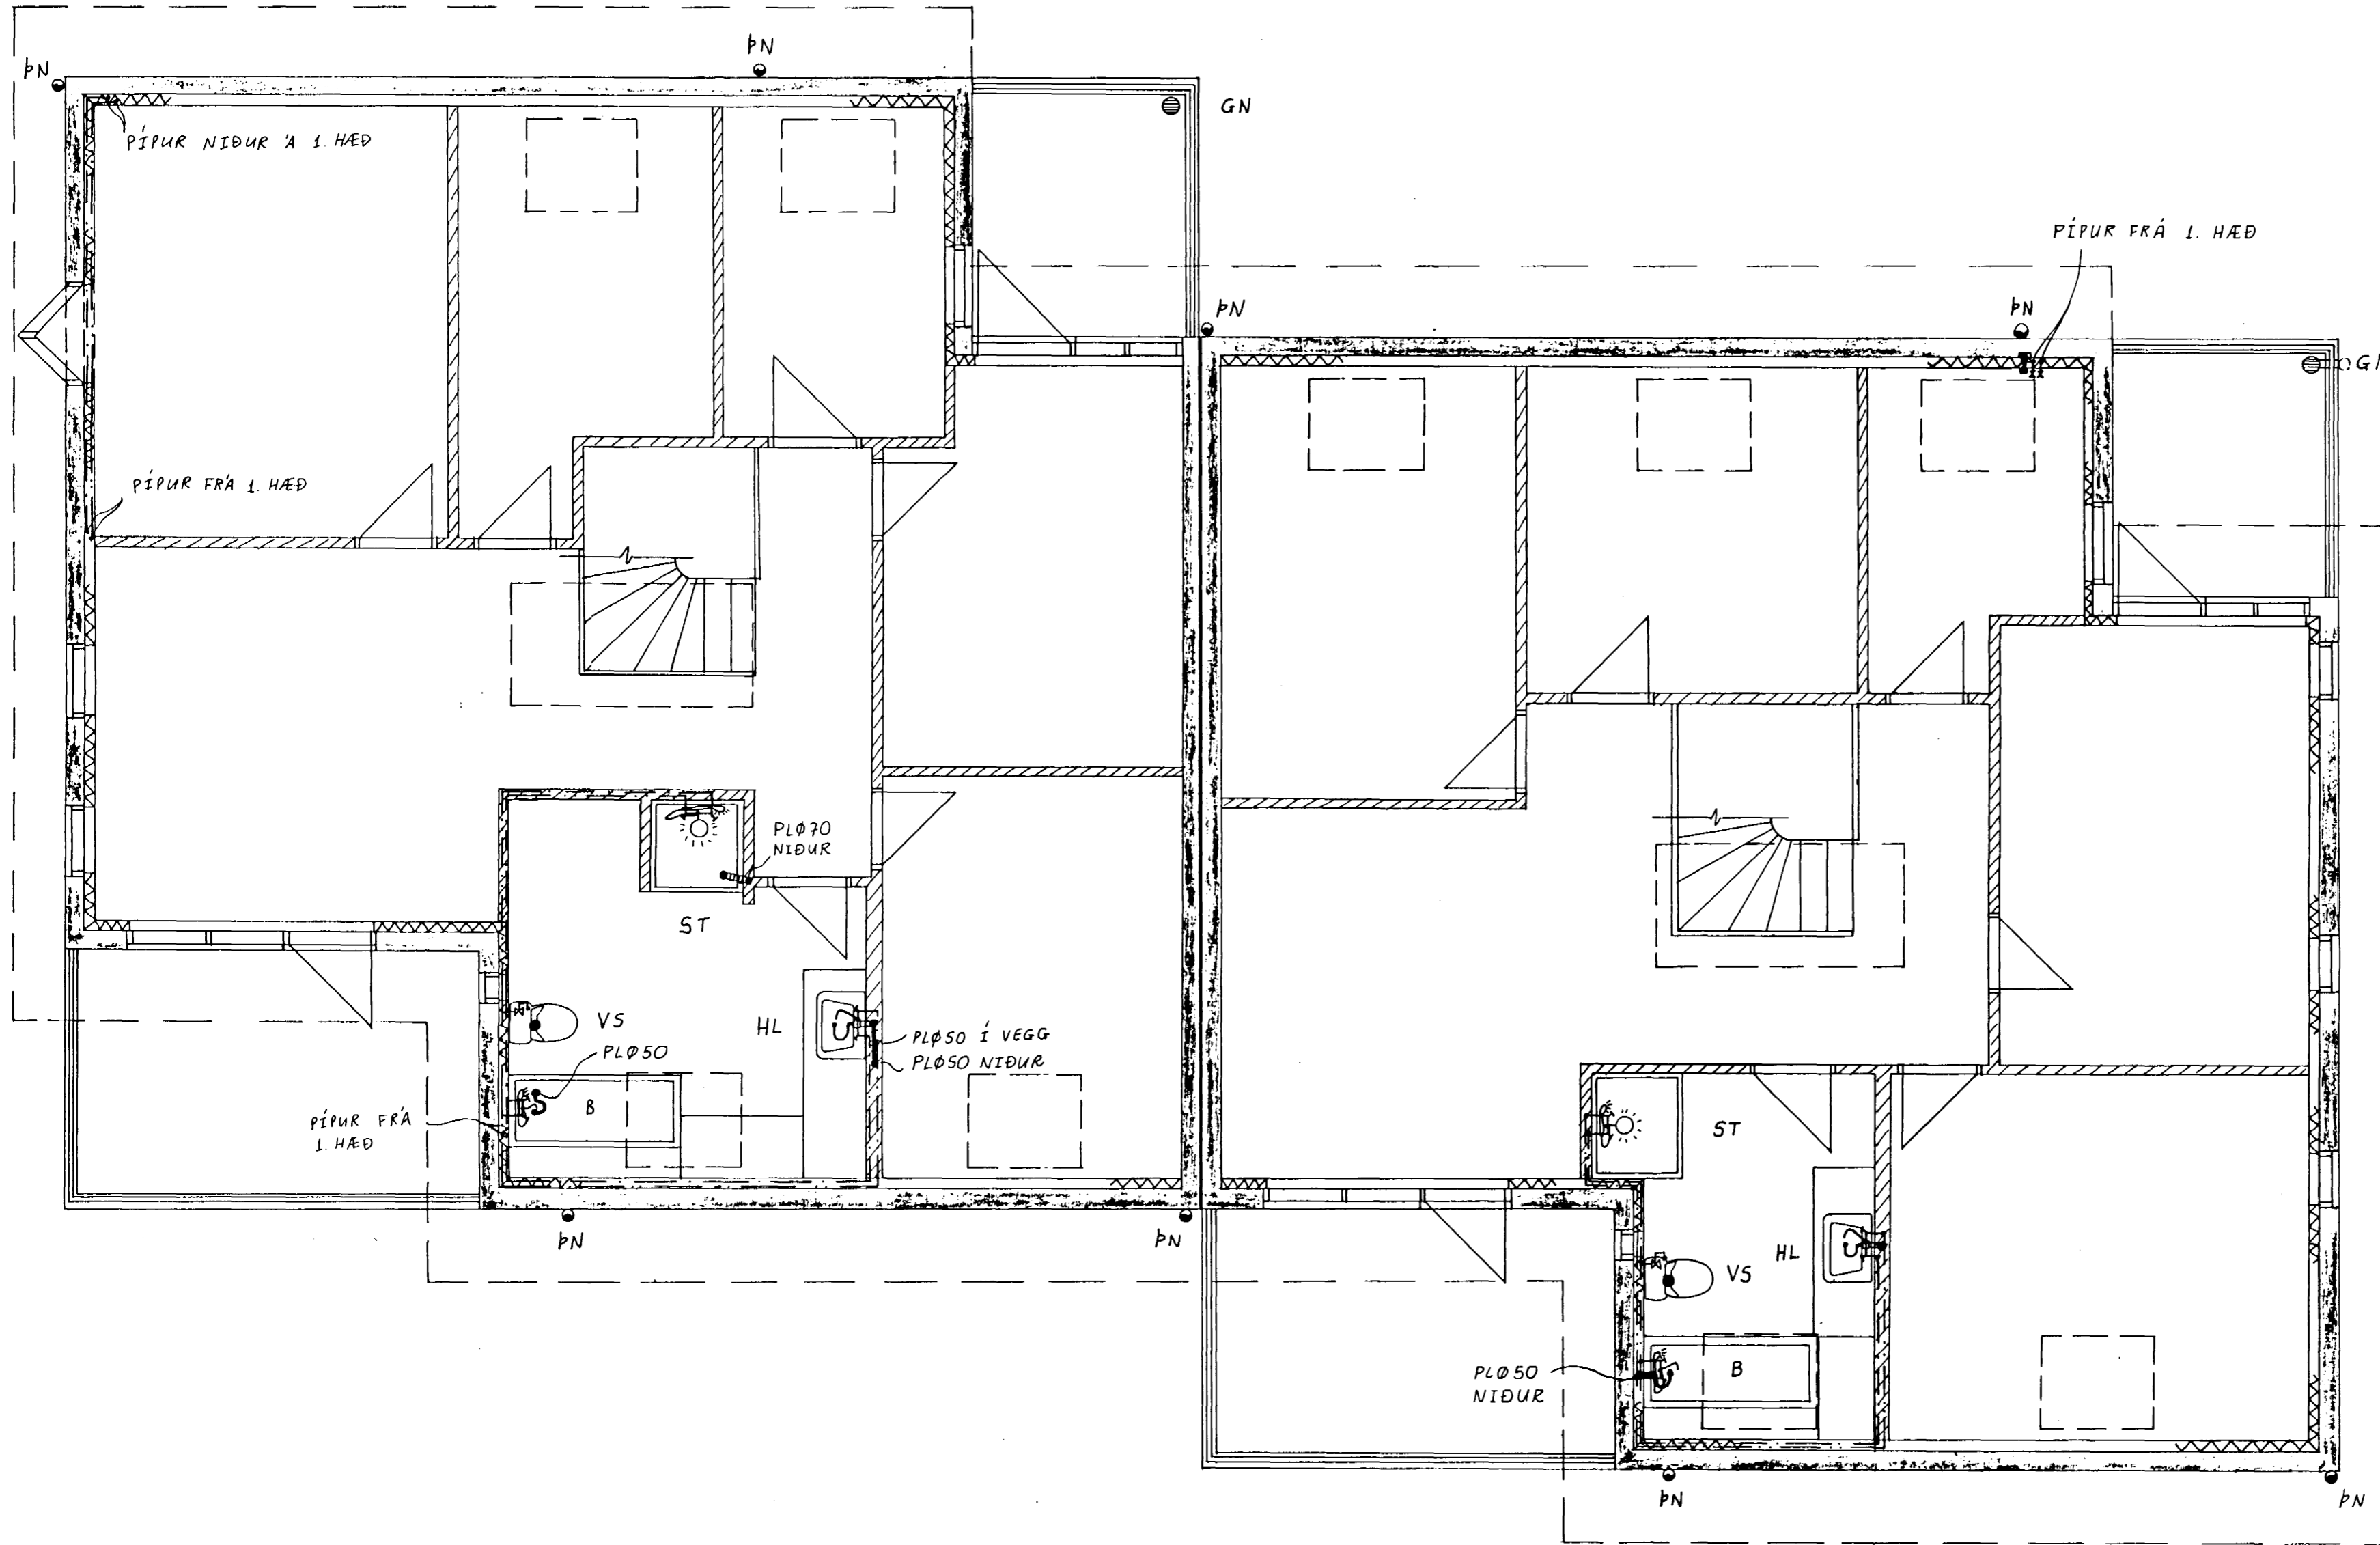

2. HÆÐ, Grunnmynd. 1:50

RÚMMYND ..... SJÁ TEIKN. NR. 4-03

Reikn.	JK	DES. '88	Verkefni	Teikn. nr.
Teikn.	-11-	-11-	DOFRABERG 13 OG 15	2-04
Ath.			HAFNARFIRÐI	
Samb.				
Kvarði	Verkhúti		FRÁRENNSLIS- OG	JÓN
1:50			2. HÆÐ, GRUNNMYND	KRISTJÁNSSON.
				FVFÍ. s. 78731