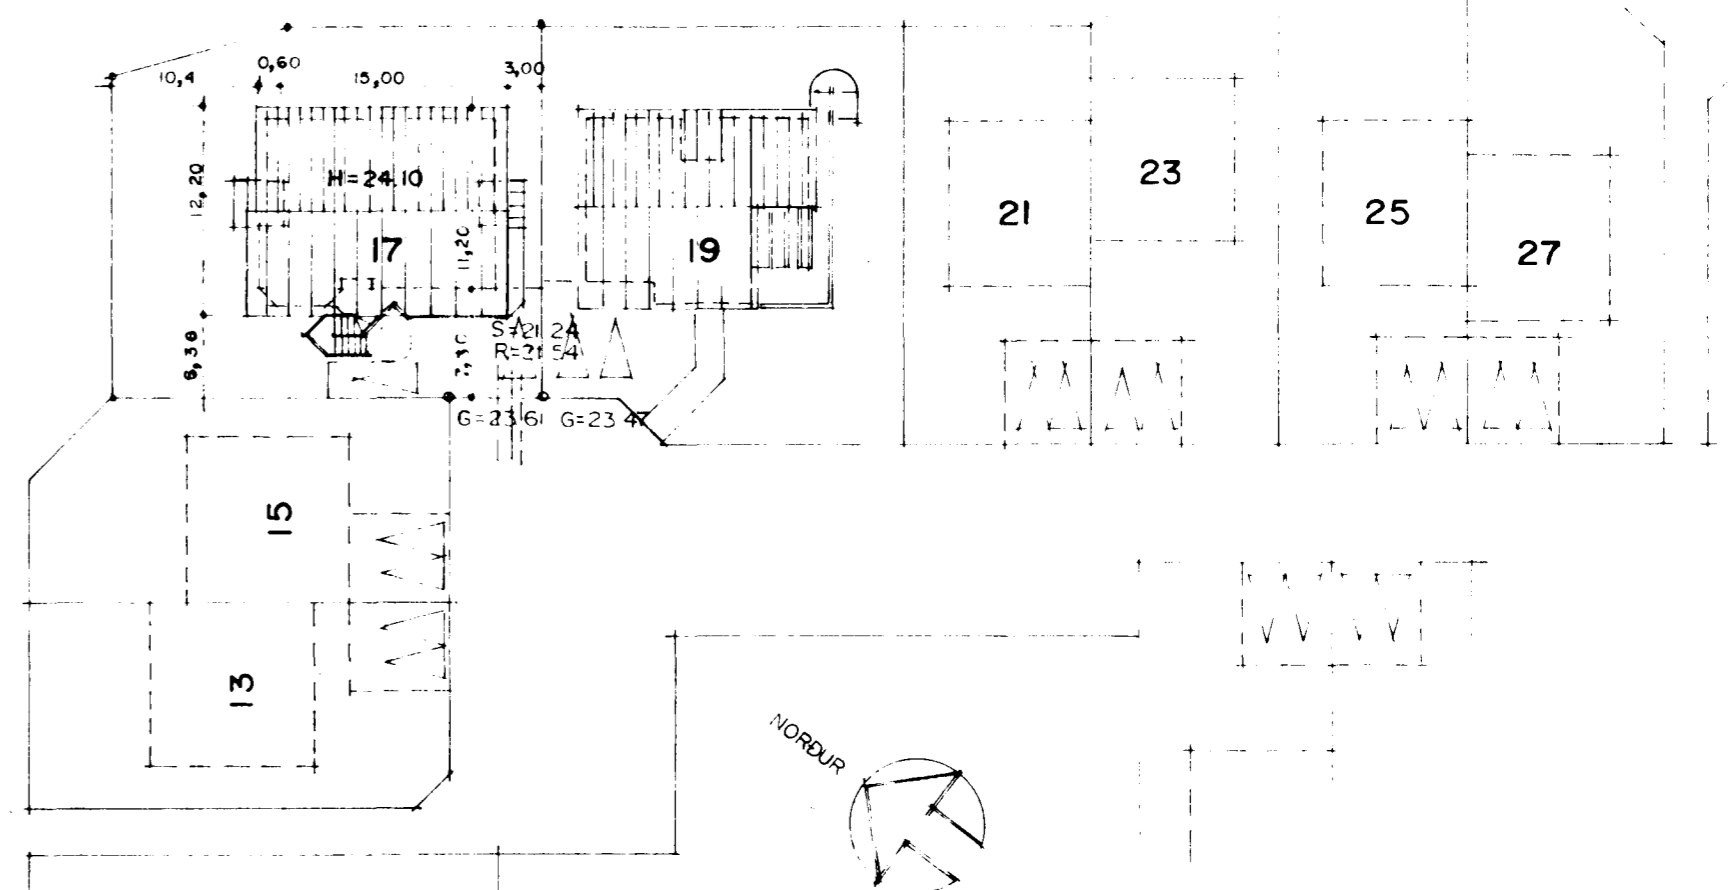

AFSTÖÐUMYND MKV. 1:500

BREYTT: FEB 1994
BREYTT: Í FEBR. 1992