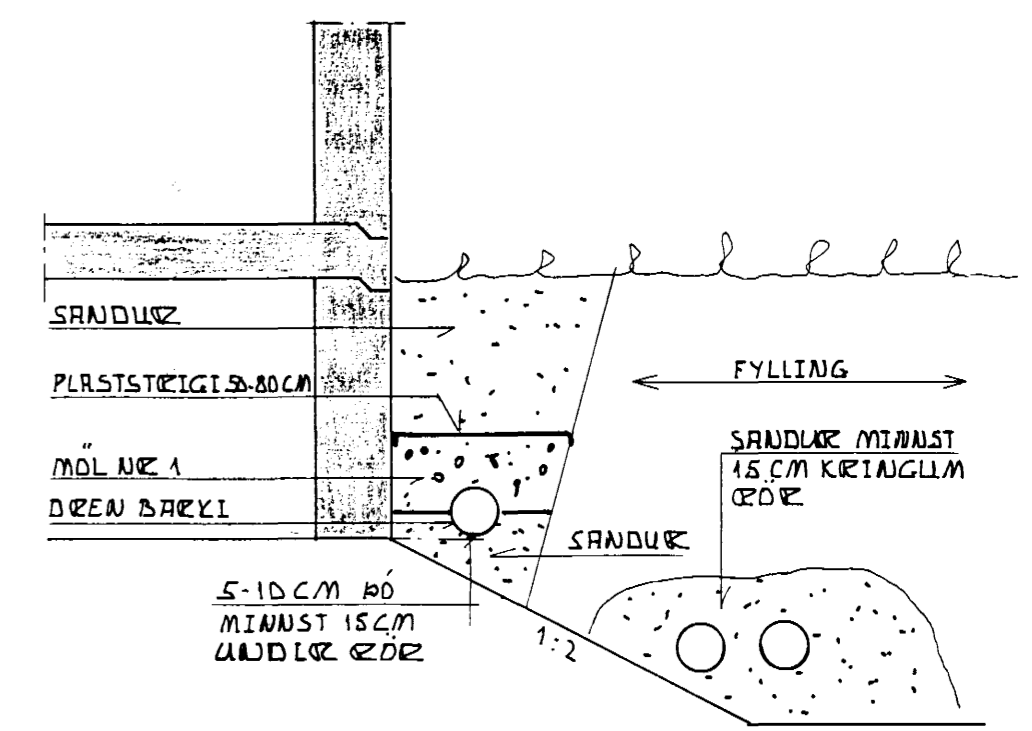

KENNISNIÐ
MKV. 1:20

AFSTÖÐUMYND
MKV. 1:500

Dags: ÁGUST 1991	Hann./teikn. S.R.	Samb. S.R.	M.kv.: 1:20 1:50 1:500	ÞEIRIAU ÖZAGURSSON MUFFI LEIÐTANGA 27 MÖSFELLSBÆ SÍLL 7589
Heiti: DOFARBERG 17 HF FRÆNUSLISLAGIÐ GRUNNMYND	Kemur í stað:	Vikur fyrir:	Nr.: 17	
Tilvisun:	Útreikn.:			