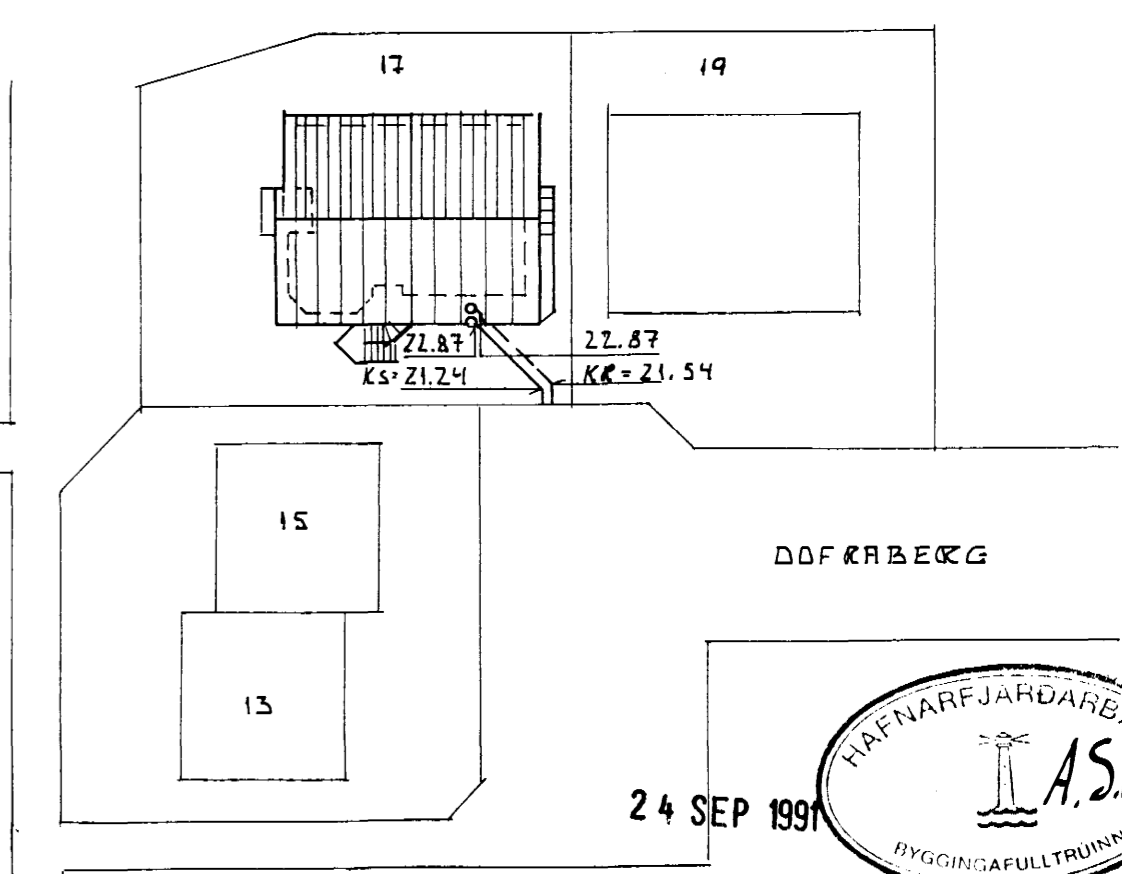

KENNISNIÐ
MKV. 1:20

AFSTÖÐUMYND
MKV. 1:500

Dags: ÁGUST 1991	Hann./teikn. S.R.	Samb. S.R.	M.kv.: 1:20 1:50 1:500	ÞEIRIAU ÖZAGURSSON MUFFI LEIÐTANGA 27 MÖSFELLSBÆ SÍLL 7589
Heiti: DOFARBERG 17 HF FRÆNUSLISLAGIÐ GRUNNMYND	Kemur í stað:	Vikur fyrir:	Nr.: 17	
Tilvisun:	Útreikn.:			