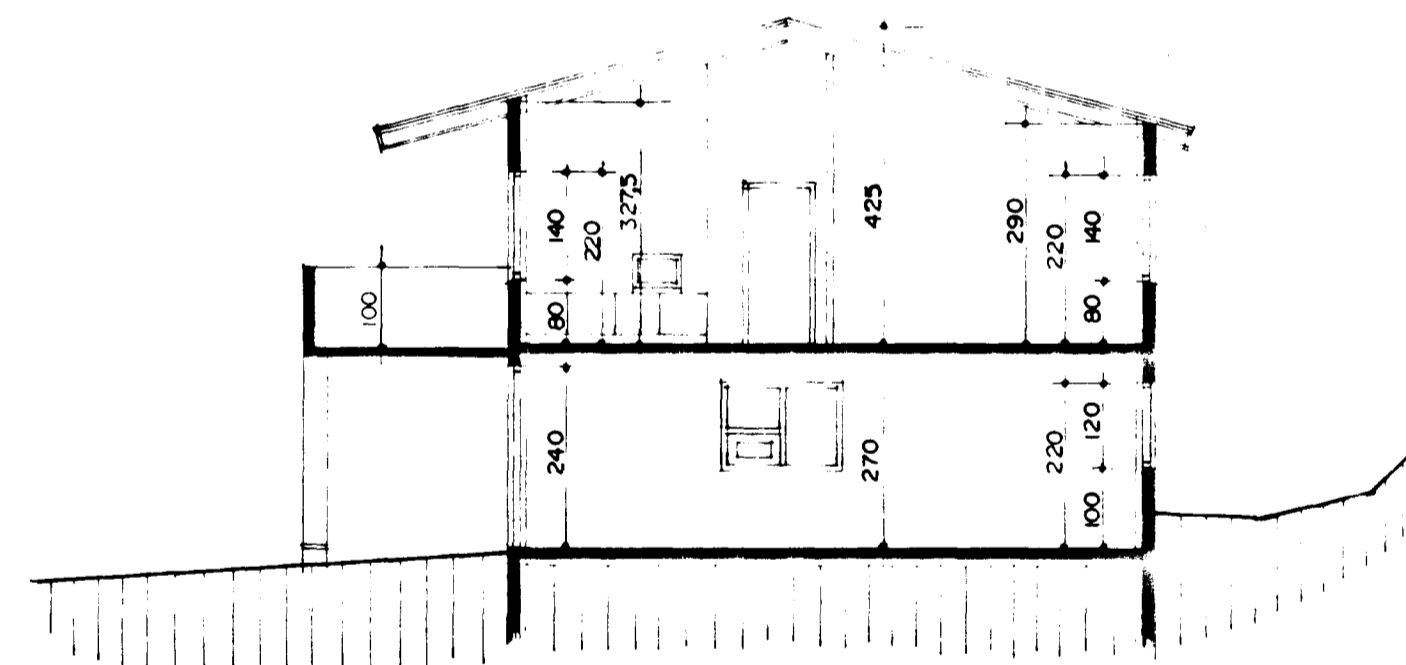

GRUNNMYND 2 HÆÐ. MKV. 1:100.

SNID A-A MKV. 1:100

SNID B-B MKV. 1:100

Skýringar vegna eldvarna	
B-30	táknar eldvarnarhurð samkv. reglugerð um brunavarnir og brunamál
BO	táknar bjórqunarop, samkv. reglugerð um brunavarnir og brunamál
→	táknar rýmingarleið, samkv. reglugerð um brunavarnir og brunamál
B. nr.	Brunahólf númerað
⊗	Reykaskynjari, staðsetjist samkvæmt teikningu. Slökkvitæki og annar brunavarnabúnaður staðsetjist í samráði við Eldvarnarefritil
BSL	táknar 25m vatnsfyllta brunaslöngu.