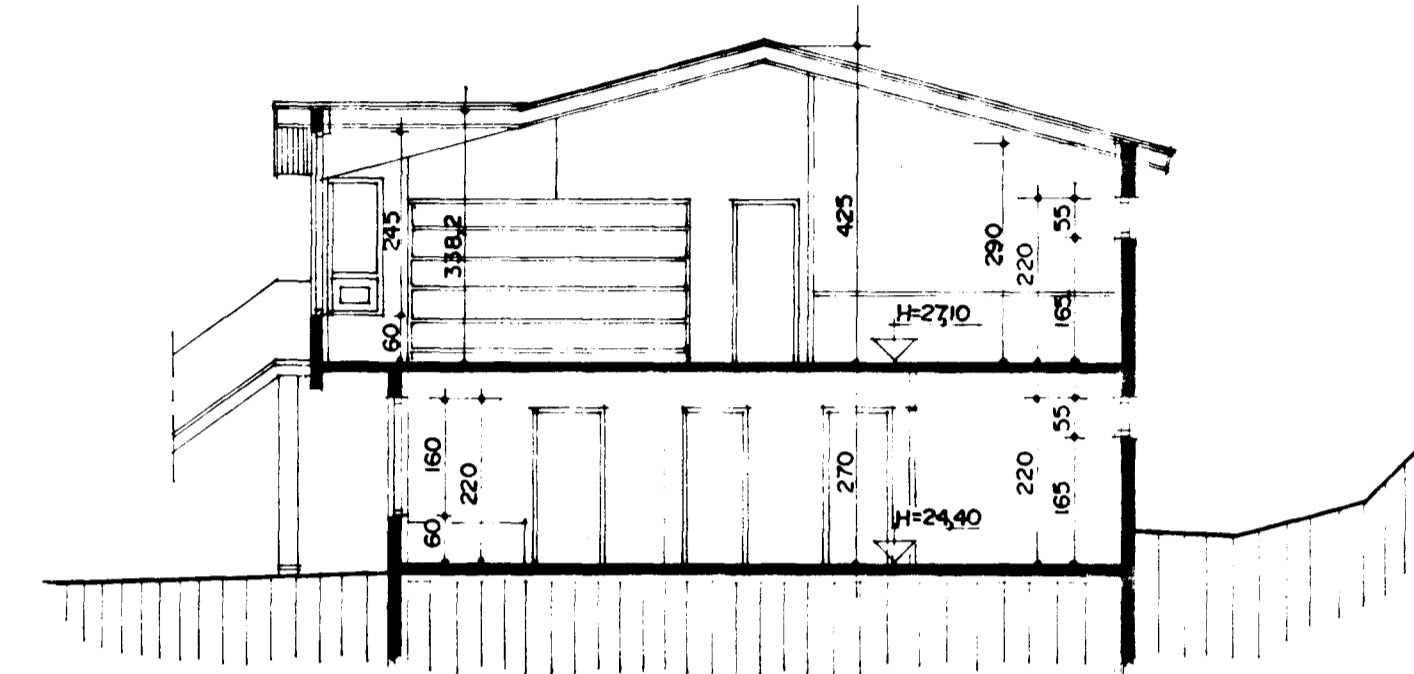

GRUNNMYND 2 HÆÐ. MKV. 1:100.

SNID A-A MKV. 1:100

SNID B-B MKV. 1:100

Skýringar vegna eldvarna	
B-30	táknar eldvarnarhurð samkv. reglugerð um brunavarnir og brunamál
BO	táknar bjórqunarop, samkv. reglugerð um brunavarnir og brunamál
→	táknar rýmingarleið, samkv. reglugerð um brunavarnir og brunamál
B. nr.	Brunahólf númerað
⊗	Reykaskynjari, staðsetjist samkvæmt teikningu. Slökkvitæki og annar brunavarnabúnaður staðsetjist í samráði við Eldvarnarefritil
BSL	táknar 25m vatnsfyllta brunaslöngu.