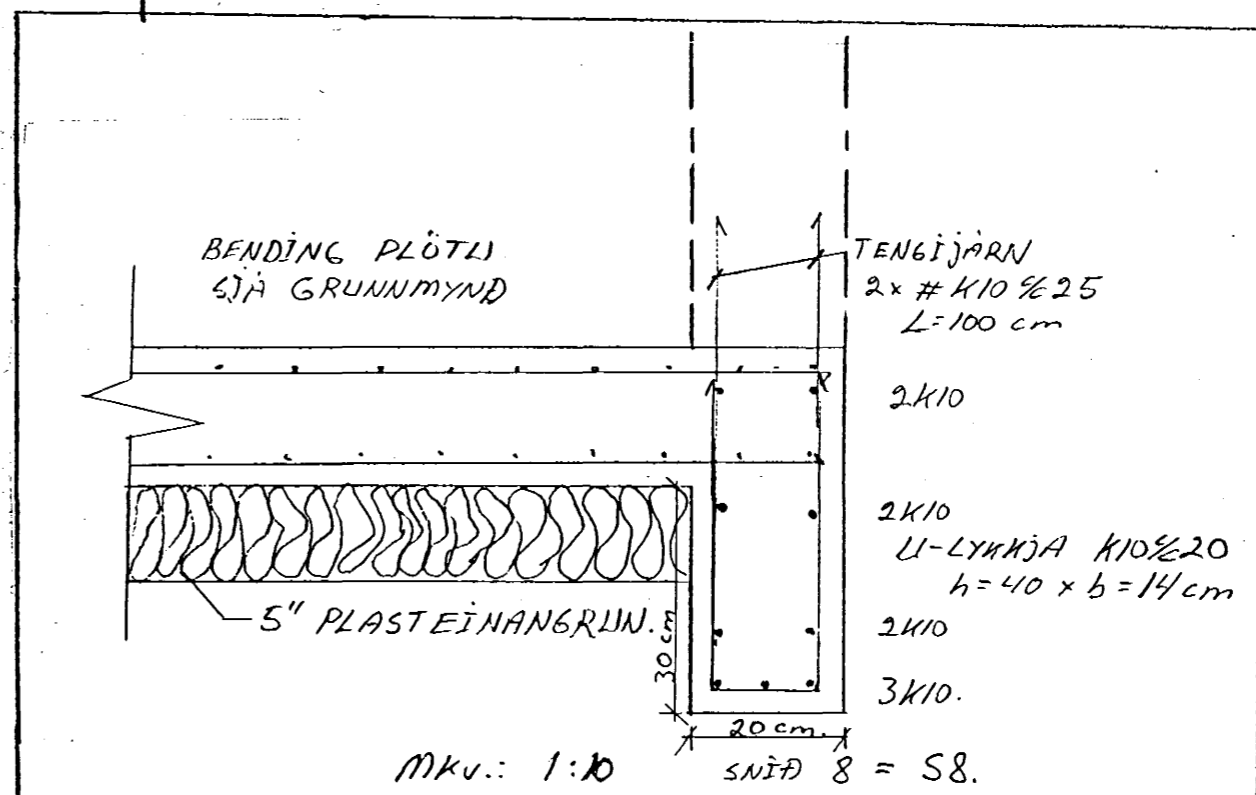

JÄRNBENDING UT VEGGJA #K10 1/2 25cm.

Mkv.: 1:10 Snid 9 = S9

Mkv.: 1:10 SNID 8 = S8.

S1 JÄRN I HANDRIDA #K10 1/2 15cm.

SJA BLAD 102. V/SKYRINGA.

BR:	DAGS:	EDLI BR:	SIGN:
STADUR:	DOFRABERG 19		
SVERTAF:	220 HAFNARFJÖRDUR		
TEXTI:	BENDING VEGGJA I HÆÐAR.		
EFNI:	BENDING PLÖTU YFIR I.HÆÐ.		
DAGS:	26. feb. 96		
VERK NR:	11		
TEIKN NR:	104		
Mkv.:	1:50 ; 1:10		
HANNAD:	SH		
TEIKNAD:	SH		
VFIRF:	SH		
SIÐURBIARTUR HALLDÓRSSON			
SIÐURGÖTU 78			
HS 565-5707			
UNDIRSKRIFT ABYRGDARHAFA			