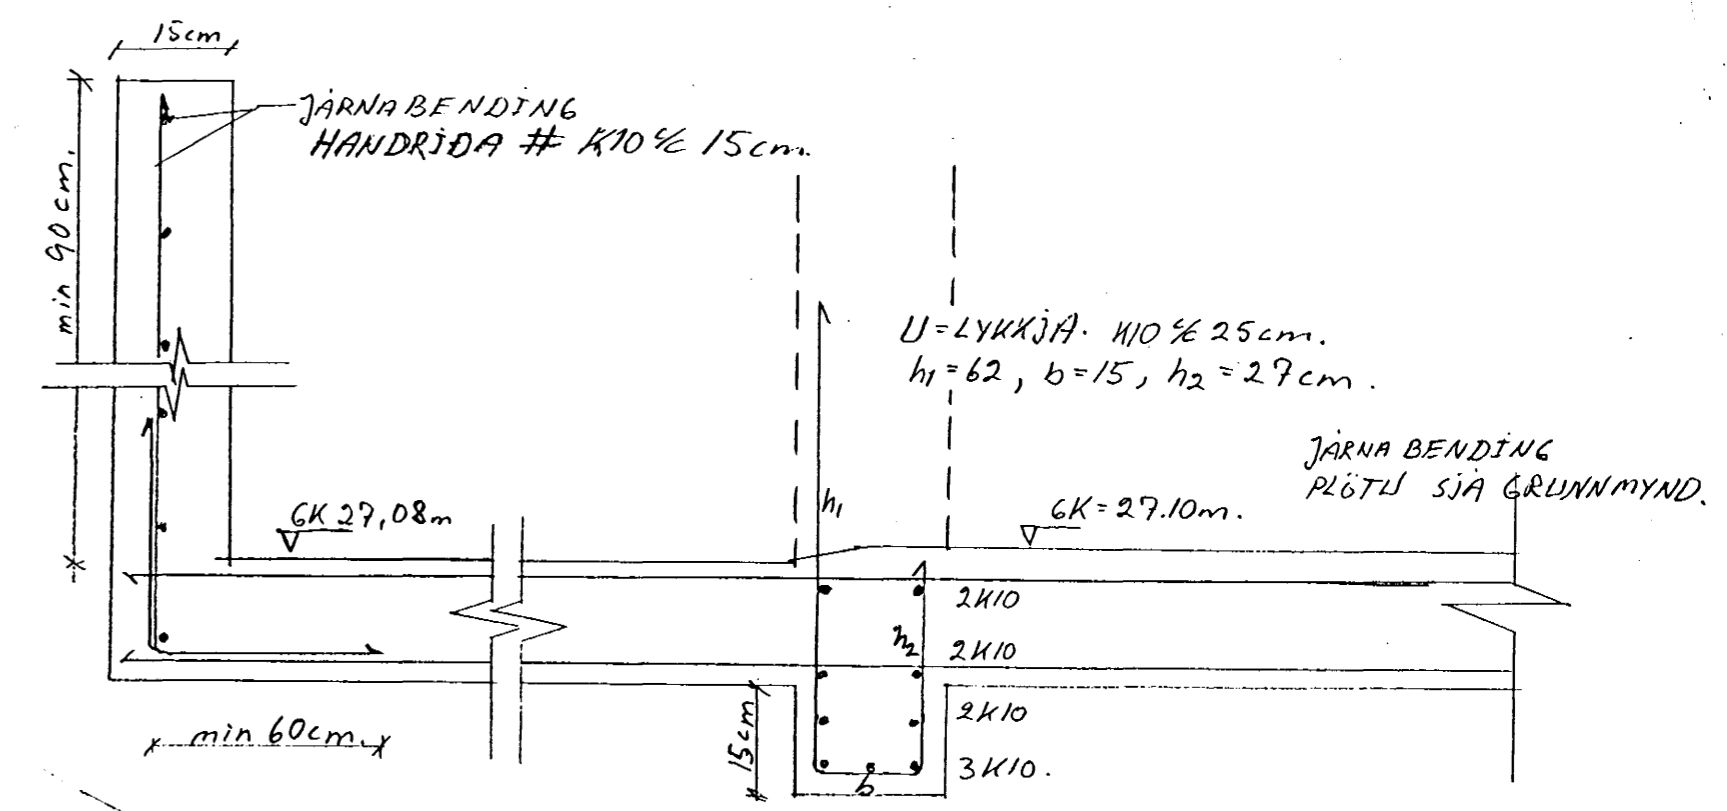

JÄRNBENDING UT VEGGJA #K10 1/2 25cm.

Mkv.: 1:10 Snid 9 = S9

Mkv.: 1:10 SNID 8 = S8.

S1 JÄRN I HANDRIDA #K10 1/2 15cm.

SJA BLAD 102. V/SKYRINGA.

BR:	DAGS:	EDLI BR:	SIGN:
STADUR:	DOFRABERG 19		
SVERTAF:	220 HAFNARFJÖRDUR		
TEXTI:	BENDING VEGGJA I HÆÐAR.		
EFNI:	BENDING PLÖTU YFIR I.HÆÐ.		
DAGS:	26. feb. 96		
VERK NR:	11		
TEIKN NR:	104		
Mkv.:	1:50 ; 1:10		
HANNAD:	SH		
TEIKNAD:	SH		
VFIRF:	SH		
SIÐURBIARTUR HALLDÓRSSON			
SIÐURGÖTU 78			
HS 565-5707			
UNDIRSKRIFT ABYRGDARHAFA			