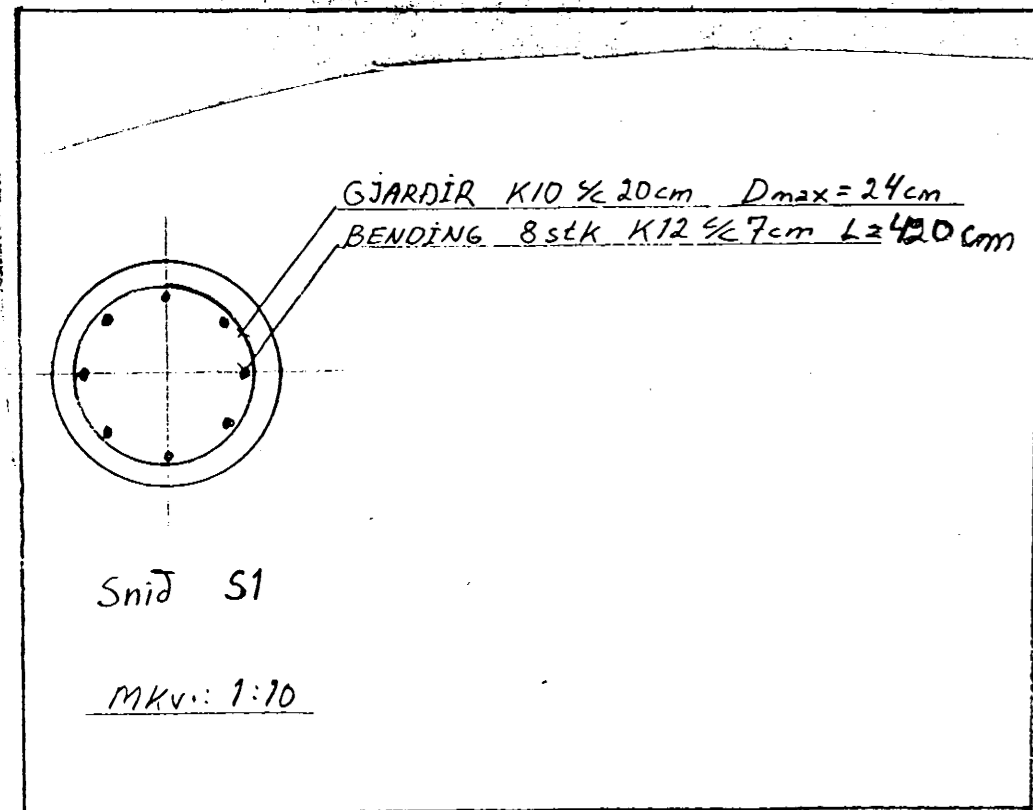

JÄRNBENDING UT VEGGJA #K10 1/2 25cm.

Mkv.: 1:10 Snid 9 = S9

Mkv.: 1:10 SNID 8 = S8.

S1 JÄRN I HANDRIDA #K10 1/2 15cm.

SJA BLAD 102. V/SKYRINGA.

BR:	DAGS:	EDLI BR:	SIGN:
STADUR:	DOFRABERG 19		
SVERTAF:	220 HAFNARFJÖRDUR		
TEXTI:	BENDING VEGGJA I HÆÐAR.		
EFNI:	BENDING PLÖTU YFIR I.HÆÐ.		
DAGS:	26. feb. 96		
VERK NR:	11		
TEIKN NR:	104		
Mkv.:	1:50 ; 1:10		
HANNAD:	SH		
TEIKNAD:	SH		
VFIRF:	SH		
SIÐURBIARTUR HALLDÓRSSON			
SIÐURGÖTU 78			
HS 565-5707			
UNDIRSKRIFT ABYRGDARHAFA			