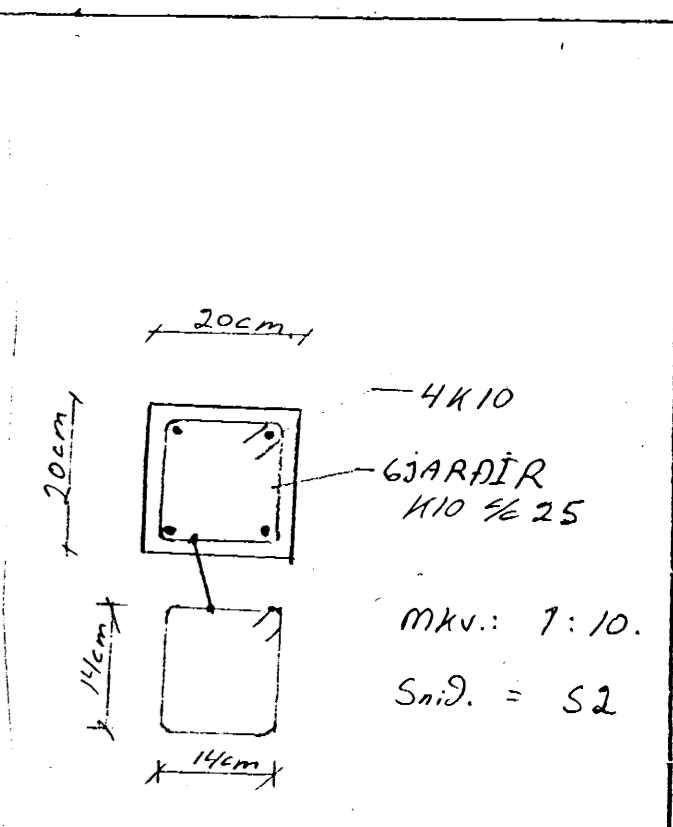

JÄRNBENDING UT VEGGJA #K10 1/2 25cm.

Mkv.: 1:10 Snid 9 = S9

Mkv.: 1:10 SNID 8 = S8.

S1 JÄRN I HANDRIDA #K10 1/2 15cm.

SJA BLAD 102. V/SKYRINGA.

BR:	DAGS:	EDLI BR:	SIGN:
STADUR:	DOFRABERG 19		
SVERTAF:	220 HAFNARFJÖRDUR		
TEXTI:	BENDING VEGGJA I HÆÐAR.		
EFNI:	BENDING PLÖTU YFIR I.HÆÐ.		
DAGS:	26. feb. 96		
VERK NR:	11		
TEIKN NR:	104		
Mkv.:	1:50 ; 1:10		
HANNAD:	SH		
TEIKNAD:	SH		
VFIRF:	SH		
SIÐURBIARTUR HALLDÓRSSON			
SIÐURGÖTU 78			
HS 565-5707			
UNDIRSKRIFT ABYRGDARHAFA			