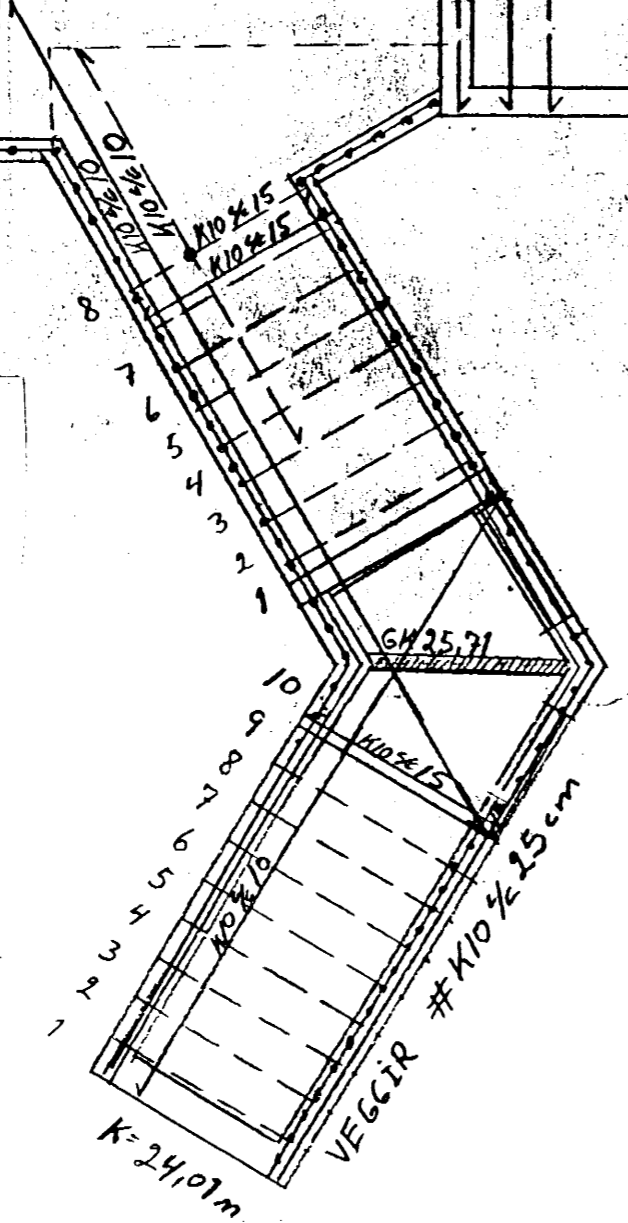

JÄRNBENDING UT VEGGJA #K10 1/2 25cm.

Mkv.: 1:10 Snid 9 = S9

Mkv.: 1:10 SNID 8 = S8.

S1 JÄRN I HANDRIDA #K10 1/2 15cm.

SJA BLAD 102. V/SKYRINGA.

BR:	DAGS:	EDLI BR:	SIGN:
STADUR:	DOFRABERG 19		
SVERTAF:	220 HAFNARFJÖRDUR		
TEXTI:	BENDING VEGGJA I HÆÐAR.		
EFNI:	BENDING PLÖTU YFIR I.HÆÐ.		
DAGS:	26. feb. 96		
VERK NR:	11		
TEIKN NR:	104		
Mkv.:	1:50 ; 1:10		
HANNAD:	SH		
TEIKNAD:	SH		
VFIRF:	SH		
SIÐURBIARTUR HALLDÓRSSON			
SIÐURGÖTU 78			
HS 565-5707			
UNDIRSKRIFT ABYRGDARHAFA			