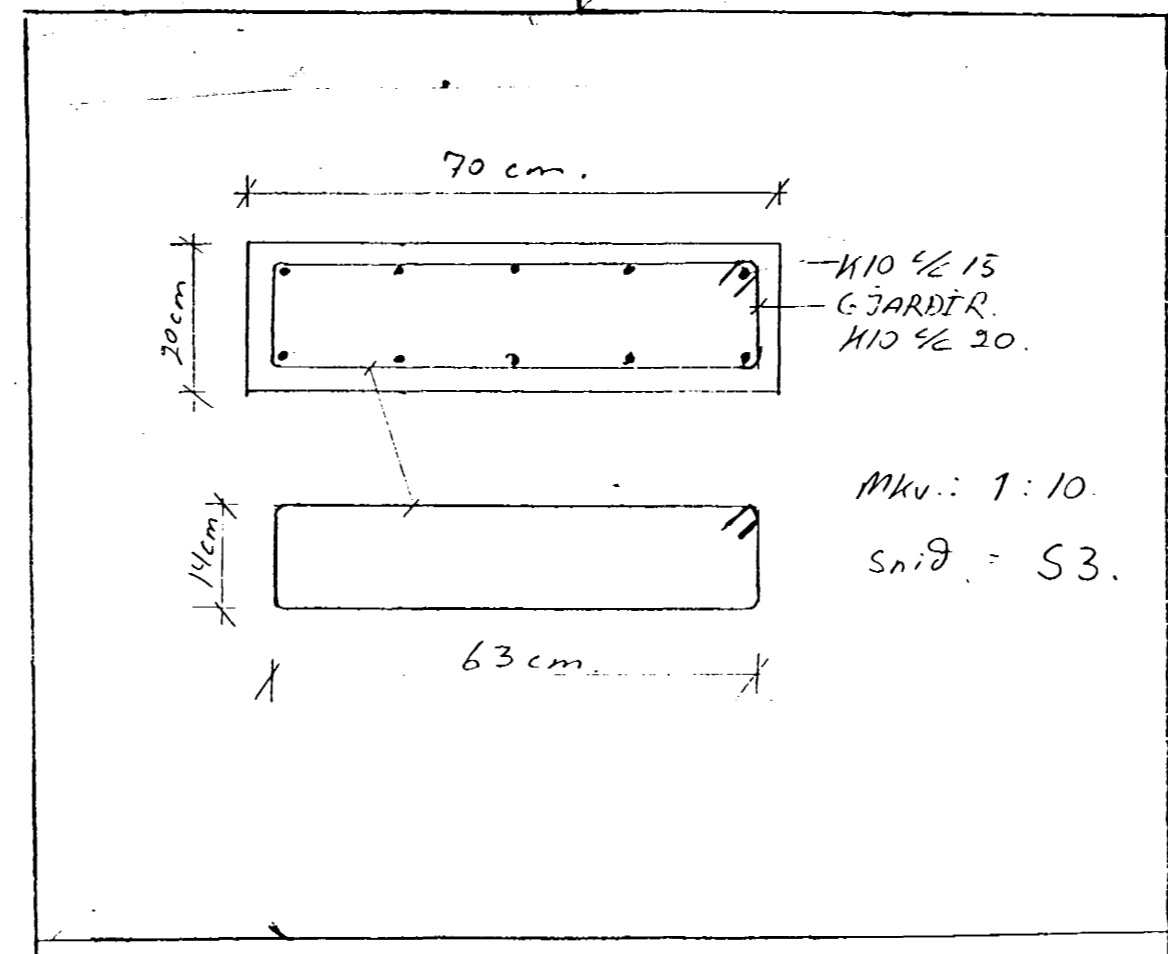

JÄRNBENDING UT VEGGJA #K10 1/2 25cm.

Mkv.: 1:10 Snid 9 = S9

Mkv.: 1:10 SNID 8 = S8.

S1 JÄRN I HANDRIDA #K10 1/2 15cm.

SJA BLAD 102. V/SKYRINGA.

BR:	DAGS:	EDLI BR:	SIGN:
STADUR:	DOFRABERG 19		
SVERTAF:	220 HAFNARFJÖRDUR		
TEXTI:	BENDING VEGGJA I HÆÐAR.		
EFNI:	BENDING PLÖTU YFIR I.HÆÐ.		
DAGS:	26. feb. 96		
VERK NR:	11		
TEIKN NR:	104		
Mkv.:	1:50 ; 1:10		
HANNAD:	SH		
TEIKNAD:	SH		
VFIRF:	SH		
SIÐURBIARTUR HALLDÓRSSON			
SIÐURGÖTU 78			
HS 565-5707			
UNDIRSKRIFT ABYRGDARHAFA			