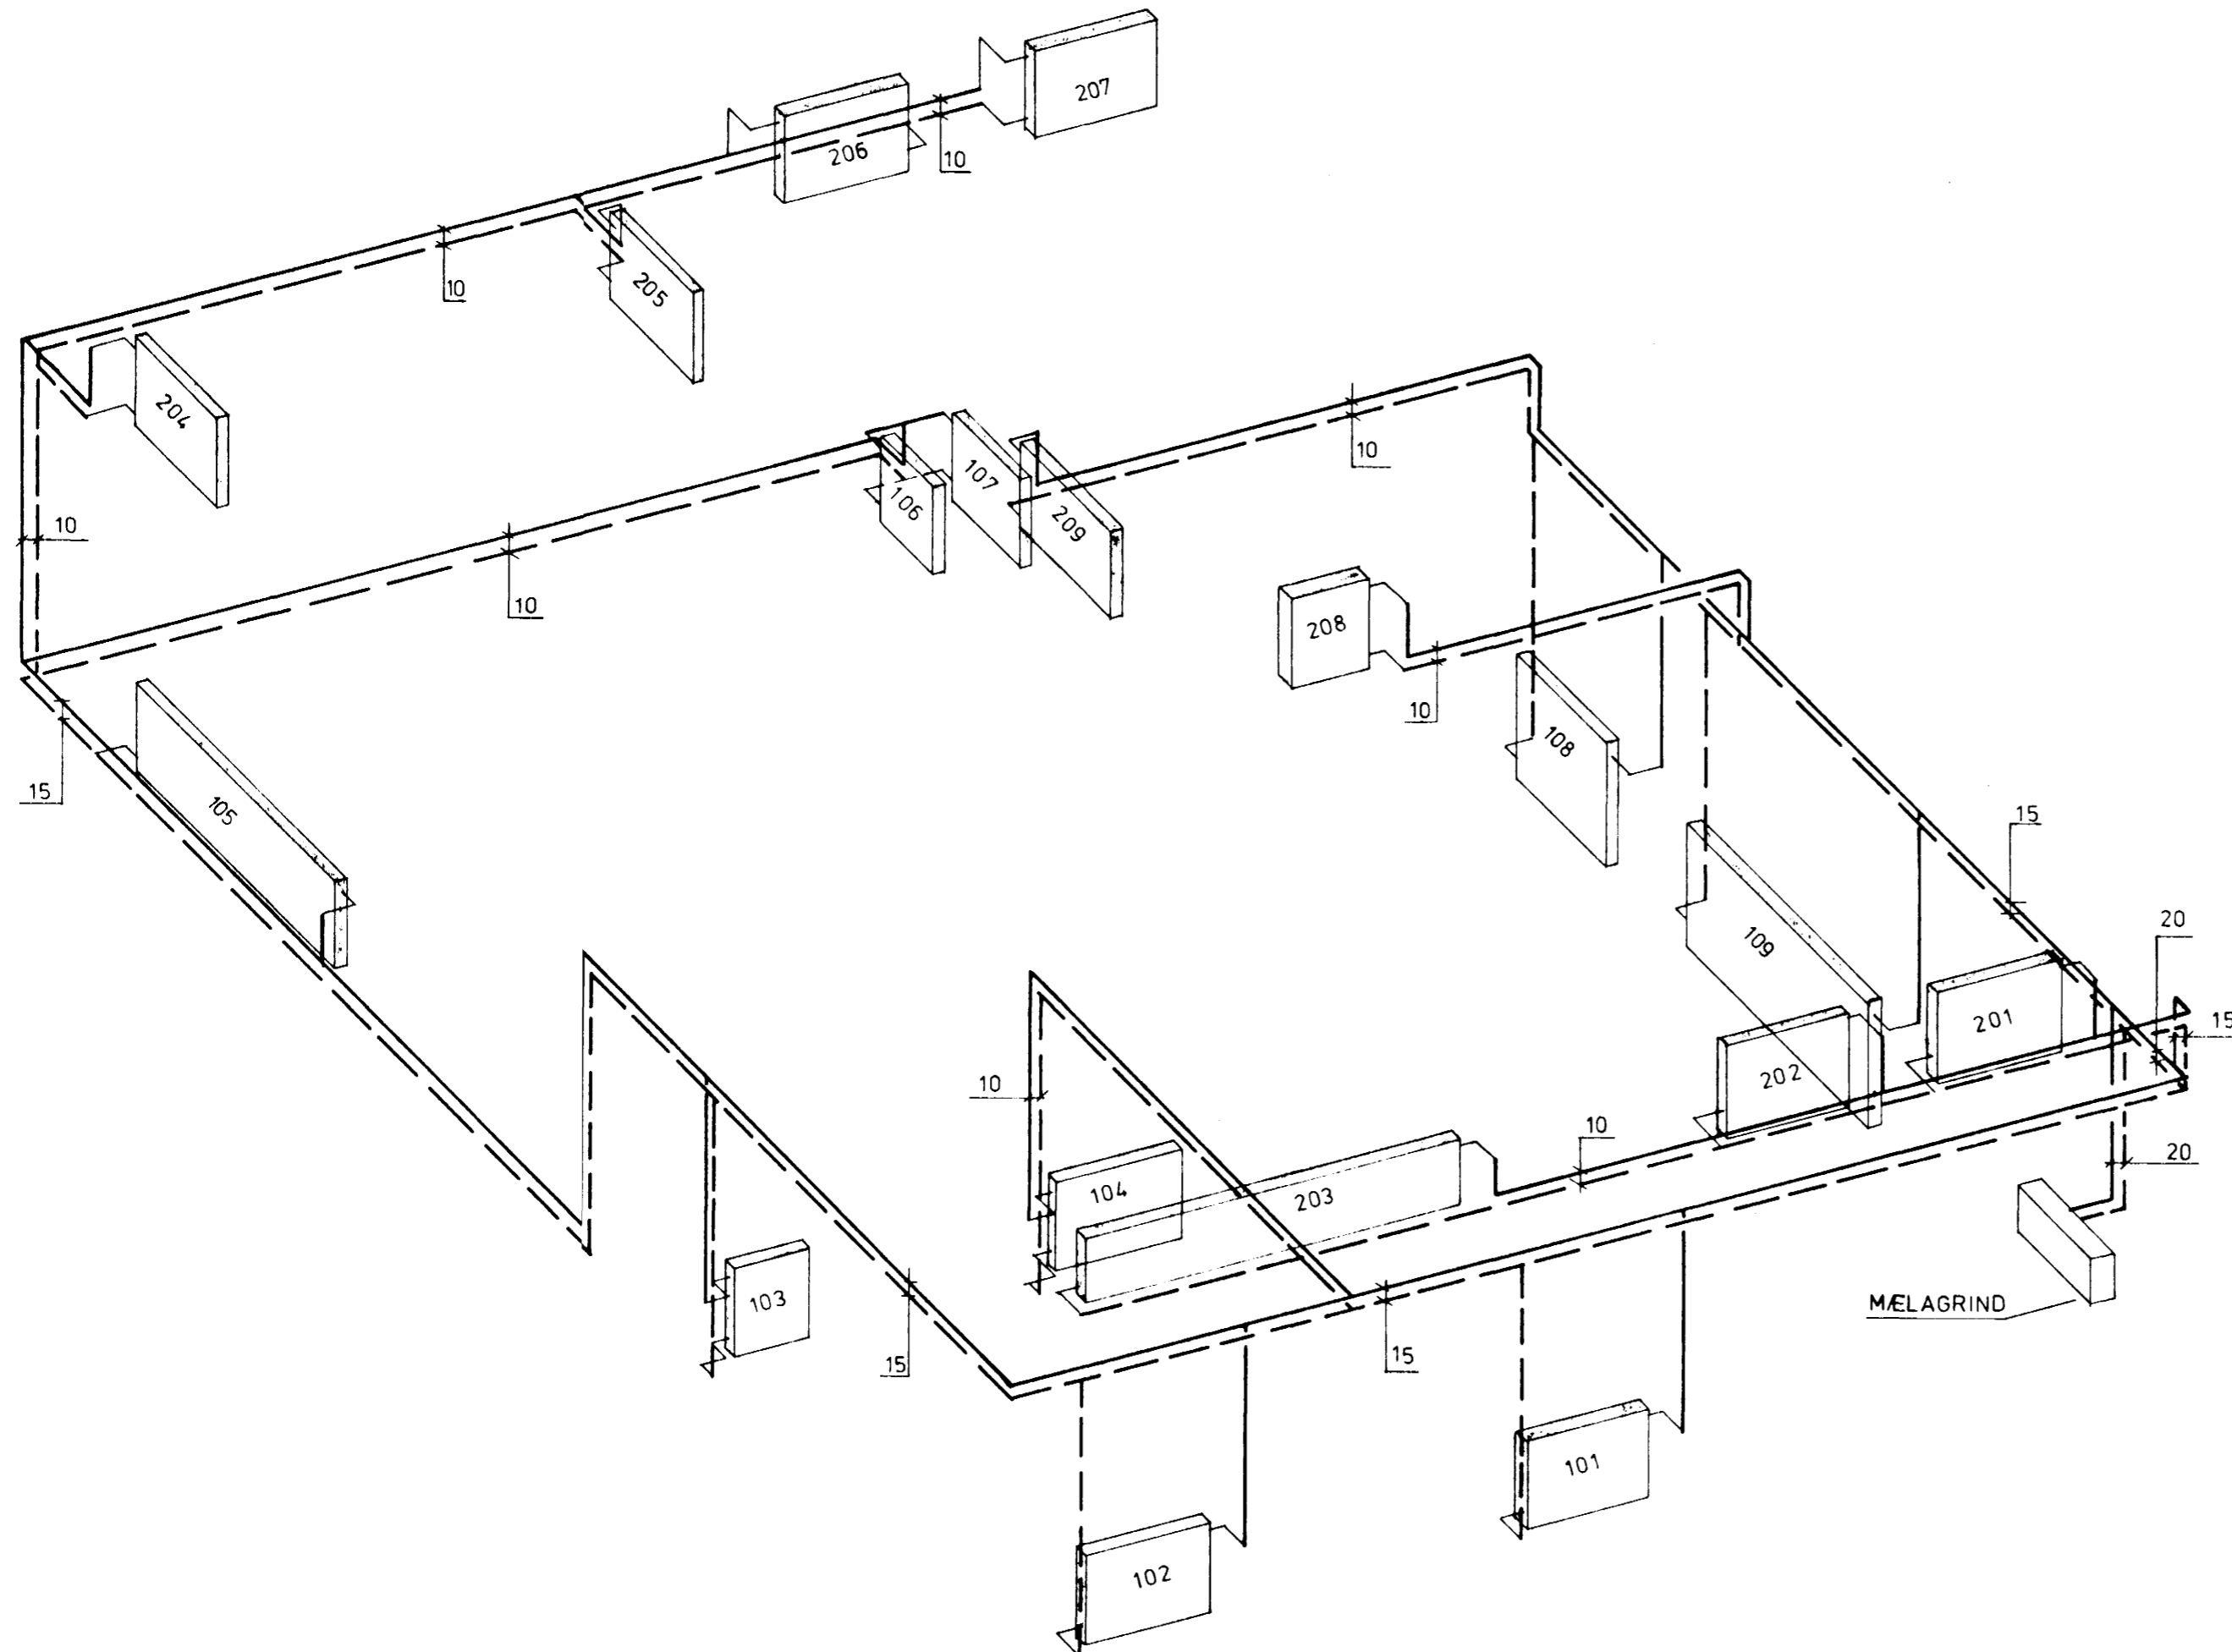

2. HÆÐ

201	600	1000	700	AD	
202	600	1000	700	AD	
203	2000	3000	500	AD	
204	700	900	500	CD	
205	700	900	700	AB	
206	500	1000	700	AD	
207	500	1000	700	AB	
208	350	600	700	AD	
209	1250	1000	700	AB	

$\Delta T = 40^\circ C$

Á ALLA OFNA KOMI LOFTSKRÚFA, STILLITÉ OG SJÁLFVIRKUR OFNLOKI (T.D. DANFOSS RAVL EÐA FSVR)

ALLAR TENGLINGAR AÐ OG FRÁ OFNUM ERU 10 MM

ATH OFNASTÆRÐIR (LENGÐ/HÆÐ) YFIRFARIST Á STAÐNUM, AÐUR EN OFNAR ERU PANTAÐIR.