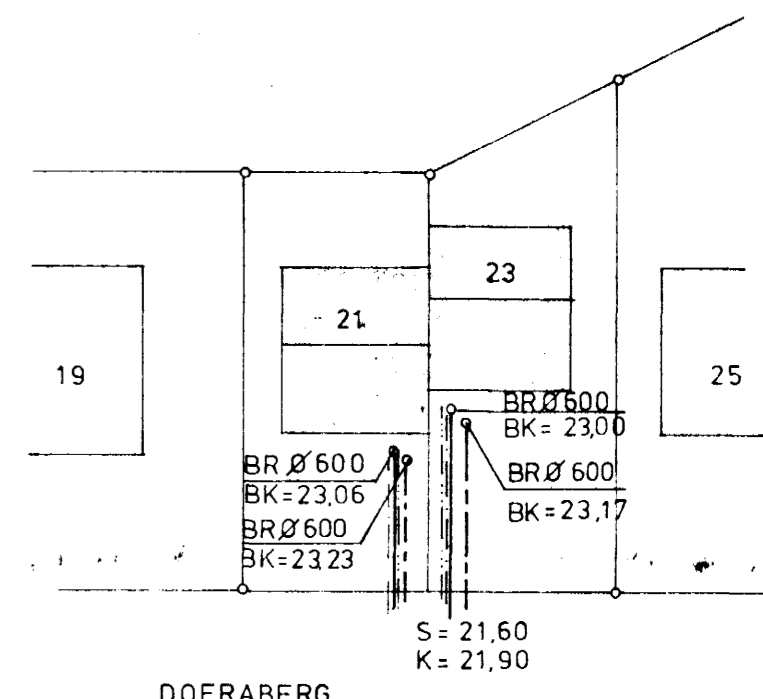

GRUNNMYND 1:50

VATNSINNTAK
Ø 32 MM PEH
BAKRENNSLI HITAVEITU
Ø 40 MM PEH

VATNSINNTAK
Ø 32 MM PEH
BAKRENNSLI HITAVEITU
Ø 40 MM PEH

DOFRABERG

AFSTÖÐUMYND 1:500

TEIKNING NR. 885-02-01	DAGS	NAFN	YFIRF
DOFRABERG 21-23	Mælt:		
HAFNARFIRÐI	Hannað: NOV '88	K K	
	Teiknað: NOV '88	SEK	
FRÁRENNSLISLAGNIR: LAGNIR Í GRUNNI OG AFSTÖÐUMYND	Mælikv 1:50 1:500		
KRISTJAN KNÚTSSON TÆKNIFR F.T.F.Í. LYNGBERGI 27, HAFNARFIRÐI, S. 651647	Samb W.K.		