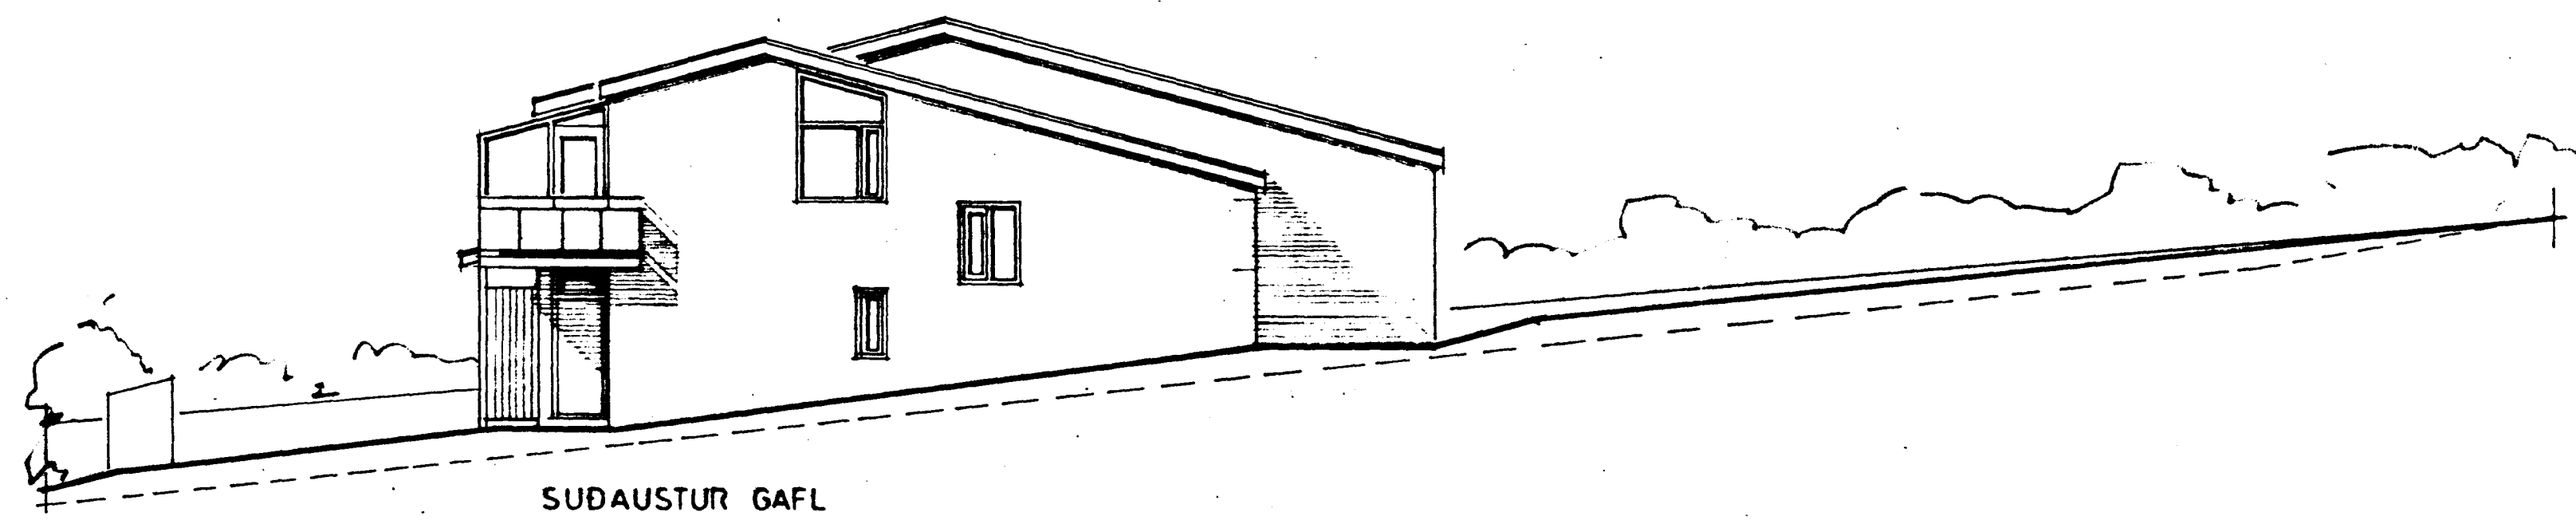

Samþykkt á fundi bygginga-
nefndar þ. 20/10 1988

BYGGINGAFULLTRÚINN
Í HAFNARFIRÐI

SÚÐVESTUR HLIÐ

SÚÐAUSTUR GAFL

NORÐVESTUR GAFL

NORÐAUSTUR HLIÐ

Sigurbergur Árnason

SIGURBERGUR ÁRNASON ARKITEKT FAÍ

NORÐURBRAUT 23 b 220 HAFNARFIRÐI sími 65 14 07

VERK: DOFRABERG 25 - 27 HAFNARFIRÐI

DAGS: 2/7 88 10/7 88 KVARDI: 1:100

VERKHLUTI: ÚTLIT

BREYTT: okt. 1988 SÁ

BLAD NR: 003