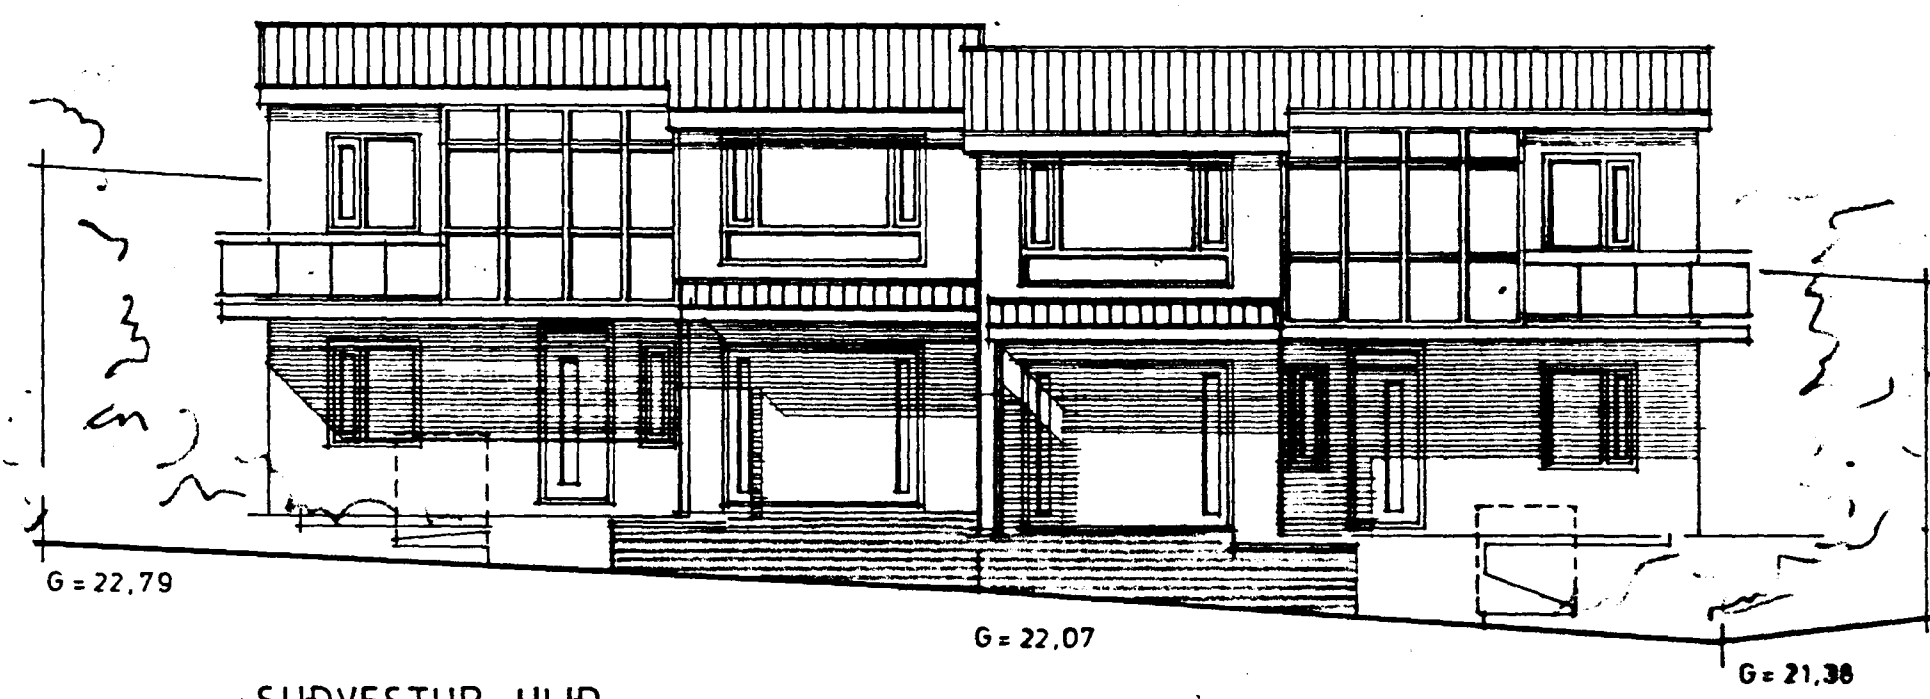

Samþykkt á fundi bygginga-
nefndar þ. 20/10 1988

BYGGINGAFULLTRÚINN
Í HAFNARFIRÐI

SÚÐVESTUR HLIÐ

SÚÐAUSTUR GAFL

NORÐVESTUR GAFL

NORÐAUSTUR HLIÐ

Sigurbergur Árnason

SIGURBERGUR ÁRNASON ARKITEKT FAÍ

NORÐURBRAUT 23 b 220 HAFNARFIRÐI sími 65 14 07

VERK: DOFRABERG 25 - 27 HAFNARFIRÐI

DAGS: 2/7 88 10/7 88 KVARDI: 1:100

VERKHLUTI: ÚTLIT

BREYTT: okt. 1988 SÁ

BLAD NR: 003