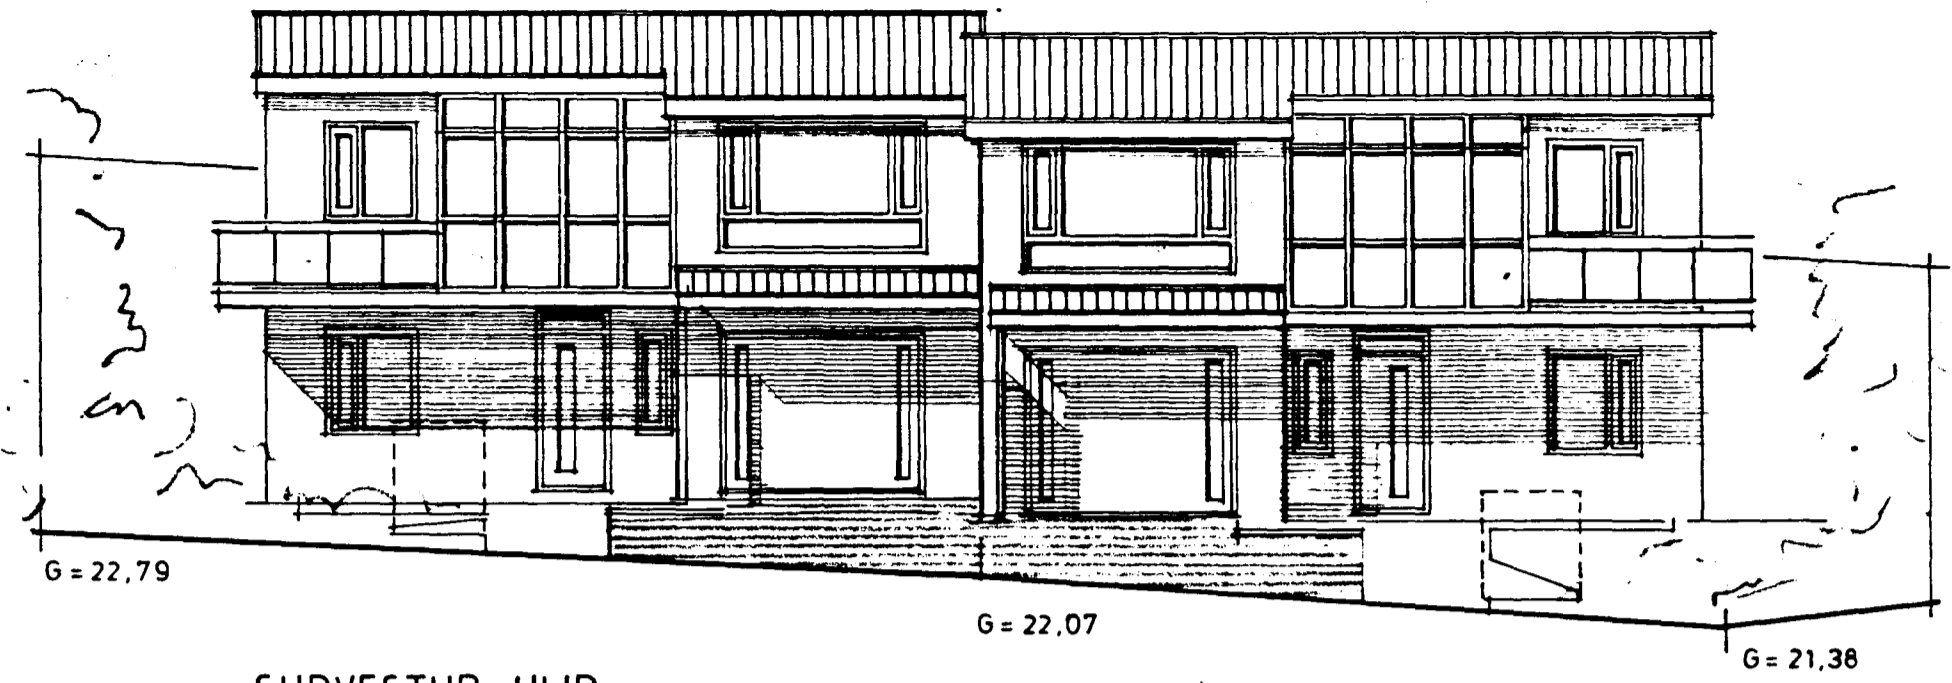

Samþykkt á fundi bygginga-  
nefndar þ. 20/10. 1988

BYGGINGA-FULLTRÚINN  
Í HAFNARFIRÐI

SÚDVESTUR HLIÐ

SÚDAUSTUR GAFL

NORÐVESTUR GAFL

NORÐAUSTUR HLIÐ

*Sigurbergur Árnason*

SIGURBERGUR ÁRNASON ARKITEKT FAÍ

NORÐURBRAUT 23 b 220 HAFNARFIRÐI sími 65 14 07

VERK: DOFRABERG 25 - 27 HAFNARFIRÐI

DAGS: 2/7 88 10/7 88 KVARDI: 1:100

VERKHLUTI: ÚTLIT

BREYTT: okt. 1988 SÁ

BLAÐ NR: 003