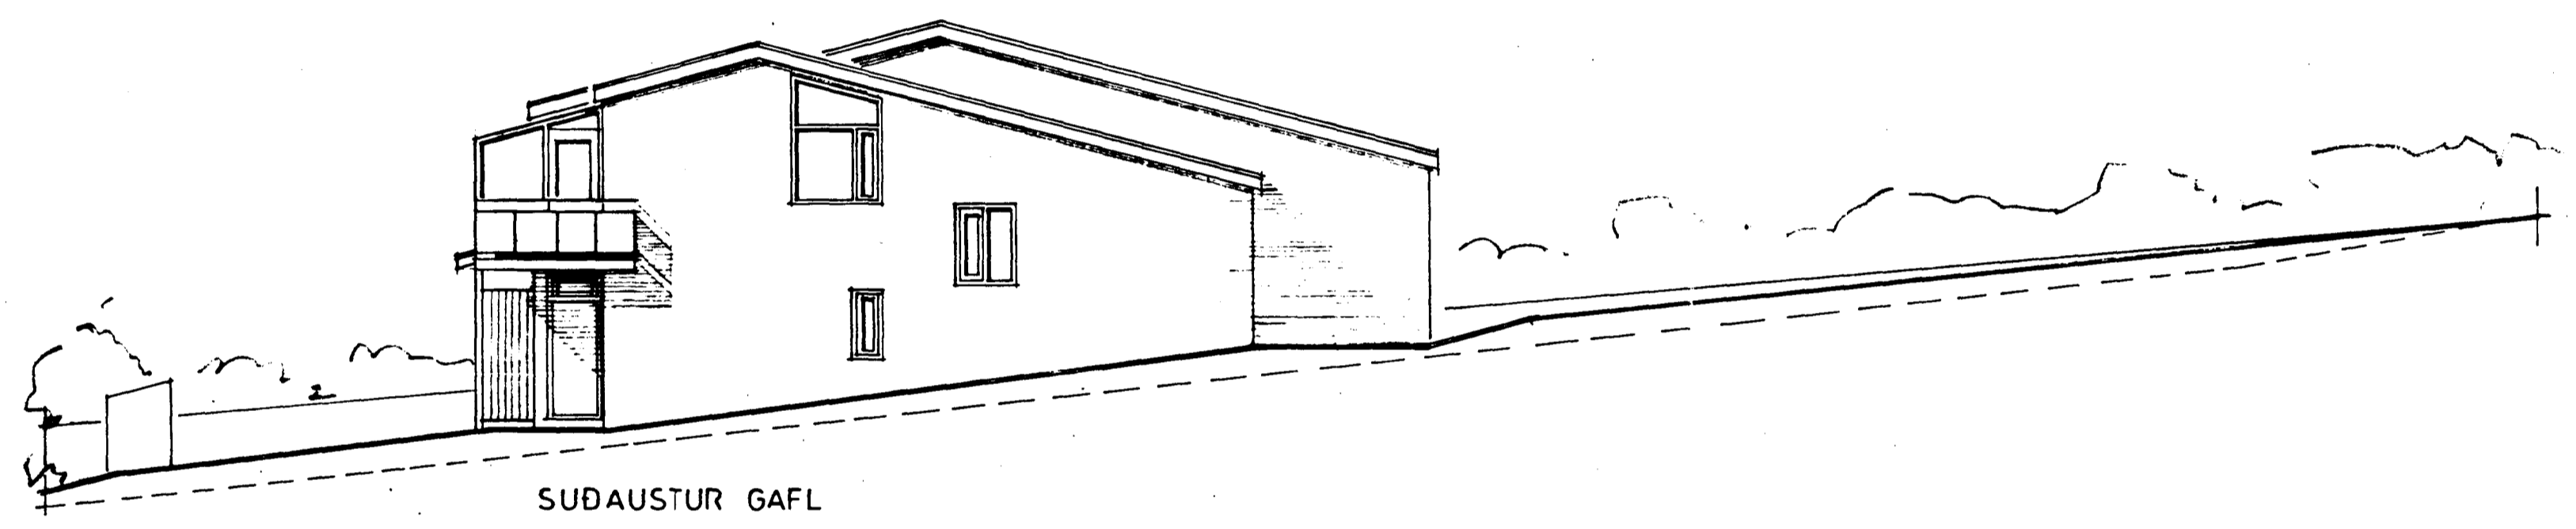

Samþykkt á fundi bygginga-  
nefndar þ. 20/10. 1988

BYGGINGA-FULLTRÚINN  
Í HAFNARFIRÐI

SÚDVESTUR HLIÐ

SÚDAUSTUR GAFL

NORÐVESTUR GAFL

NORÐAUSTUR HLIÐ

*Sigurbergur Árnason*

SIGURBERGUR ÁRNASON ARKITEKT FAÍ

NORÐURBRAUT 23 b 220 HAFNARFIRÐI sími 65 14 07

VERK: DOFRABERG 25 - 27 HAFNARFIRÐI

DAGS: 2/7 88 10/7 88 KVARDI: 1:100

VERKHLUTI: ÚTLIT

BREYTT: okt. 1988 SÁ

BLAÐ NR: 003