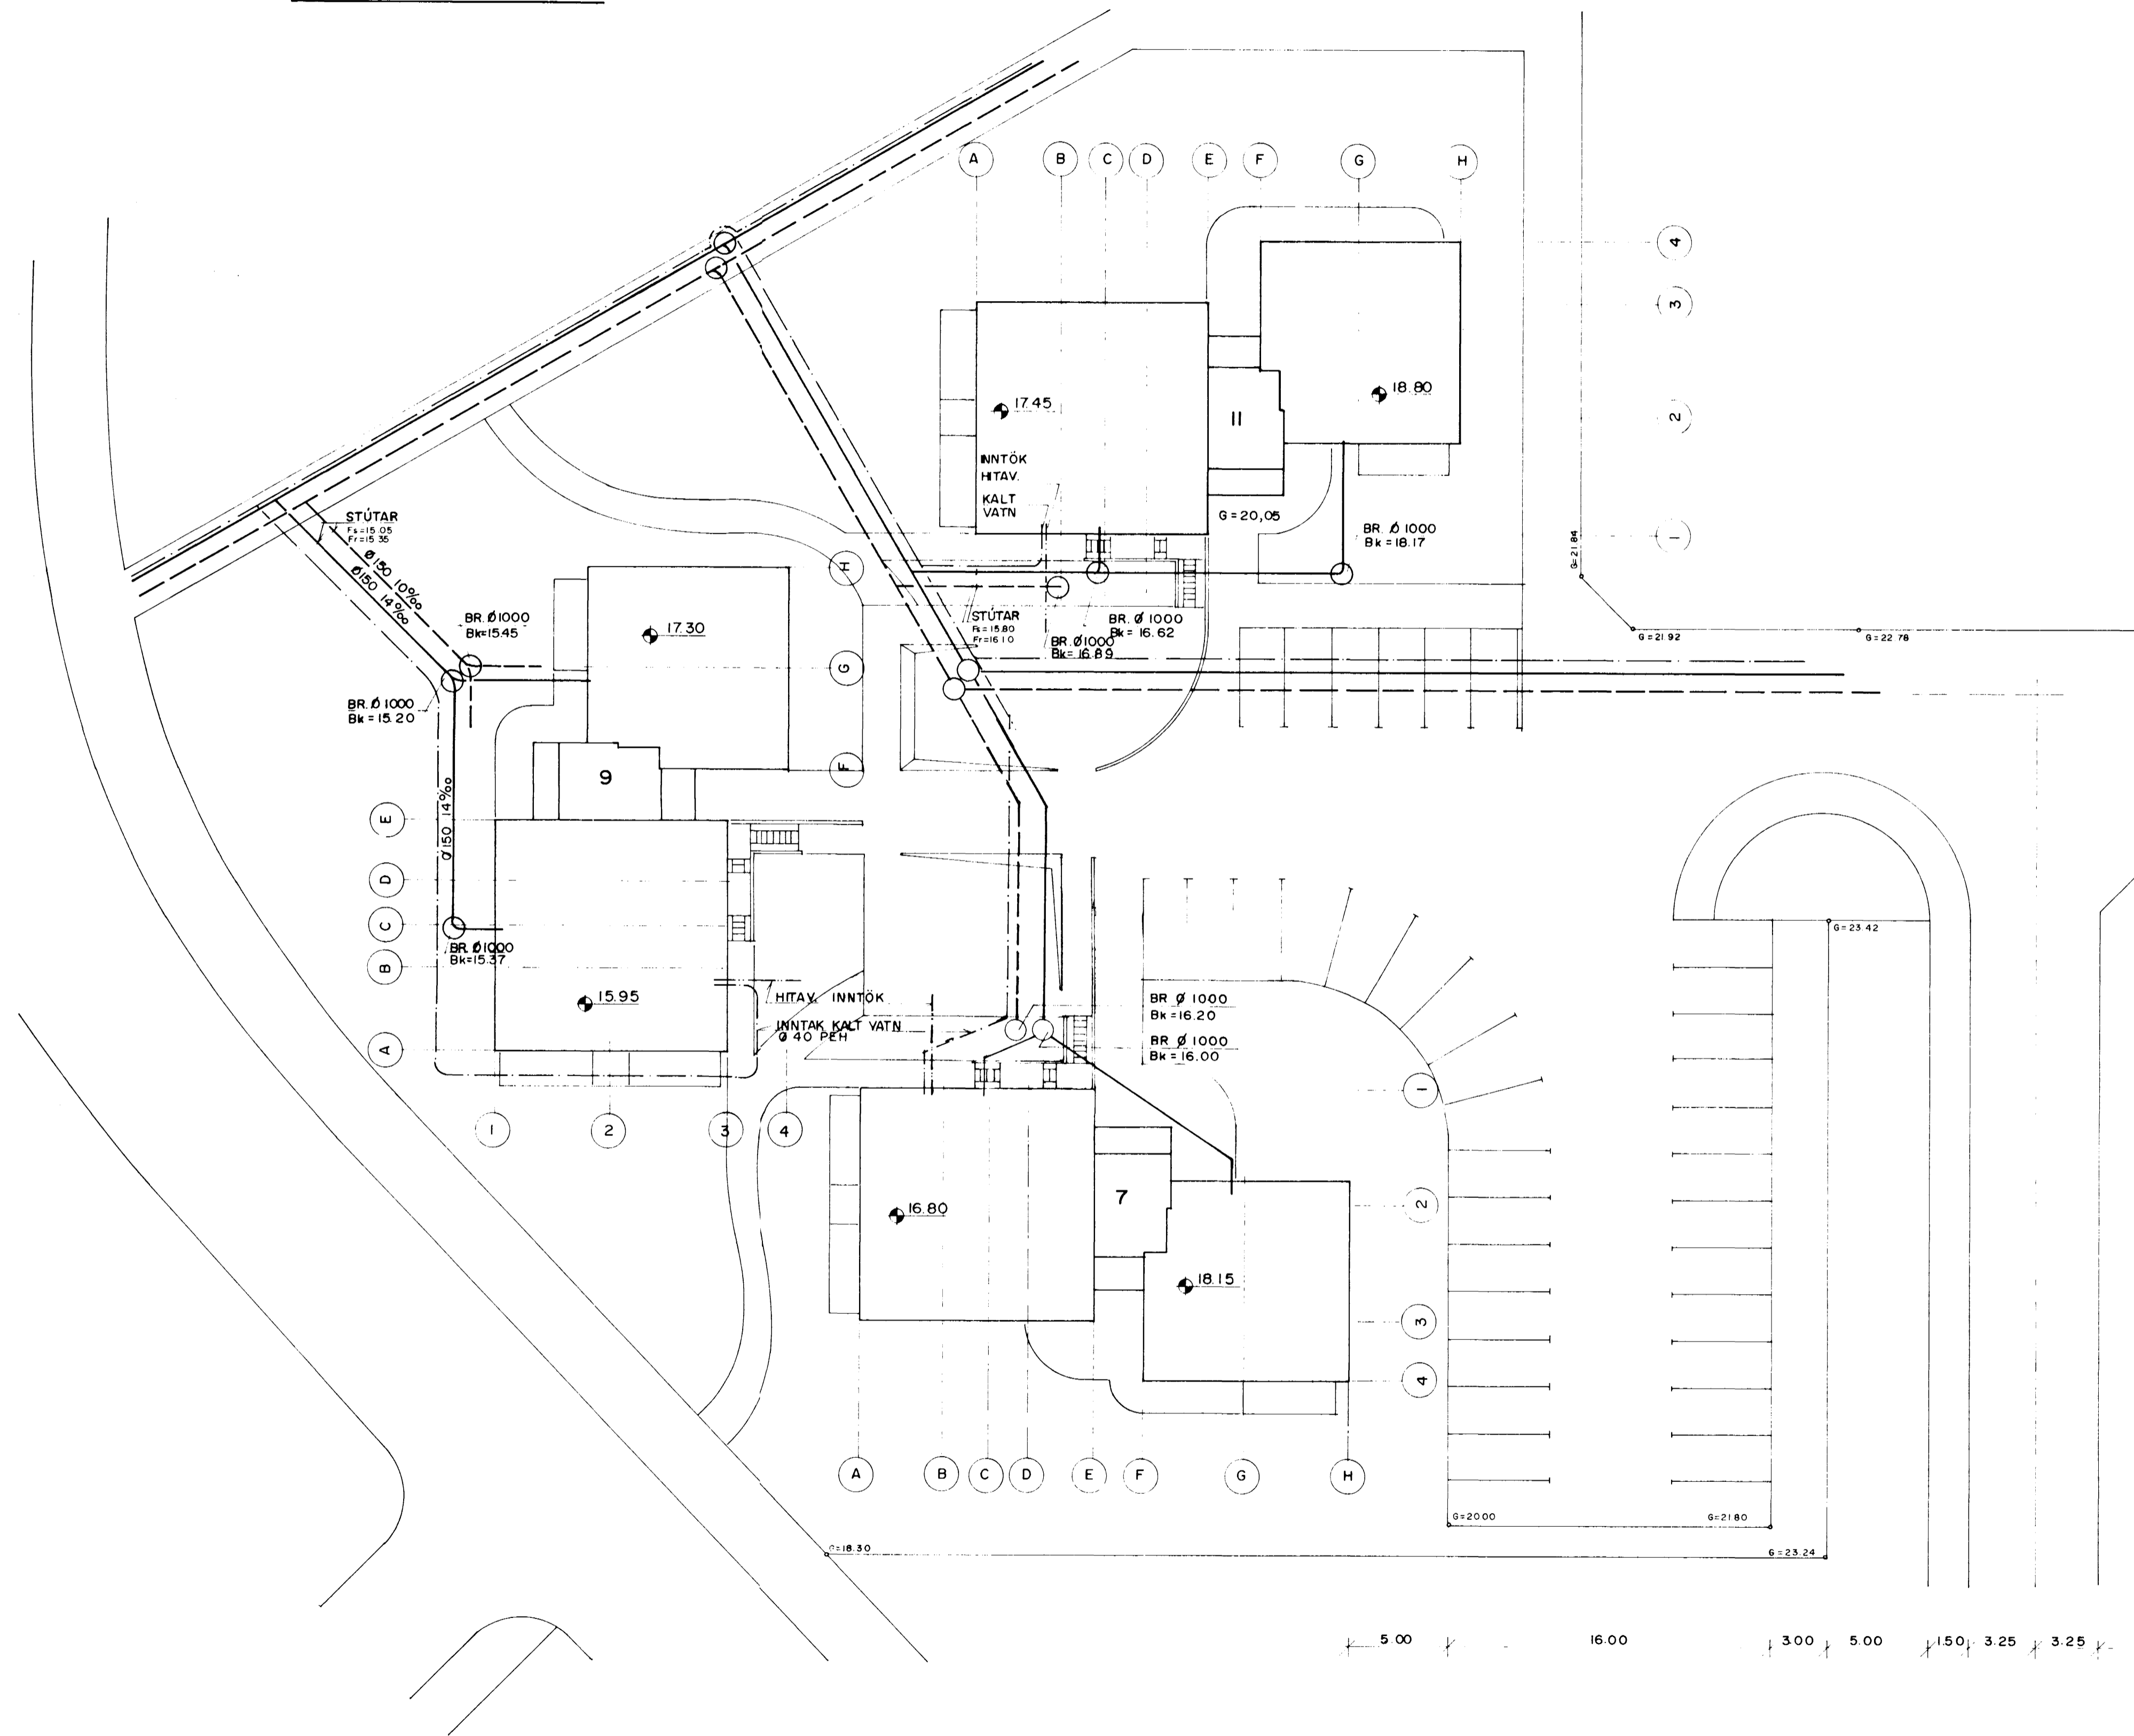

AFSTÖÐUMYND 1:200

Úr Gildi

DOFRABERG 7, 9 OG II, HAFNARFIRÐI			
A	STADS BR DOFRAB.7.270789	SV	HITA- OG PRIFALAGNIR
Verkfæðistofa Stefans og Björns S1			1:200
AFSTÖÐUMYND			8904
SV.	GRT.	S.V.	L1
HEFNAVURVEIÐIR HAFNARFIRÐI - SVR 91 85134			01.03.89 <i>Sveinn Valur Líða</i>