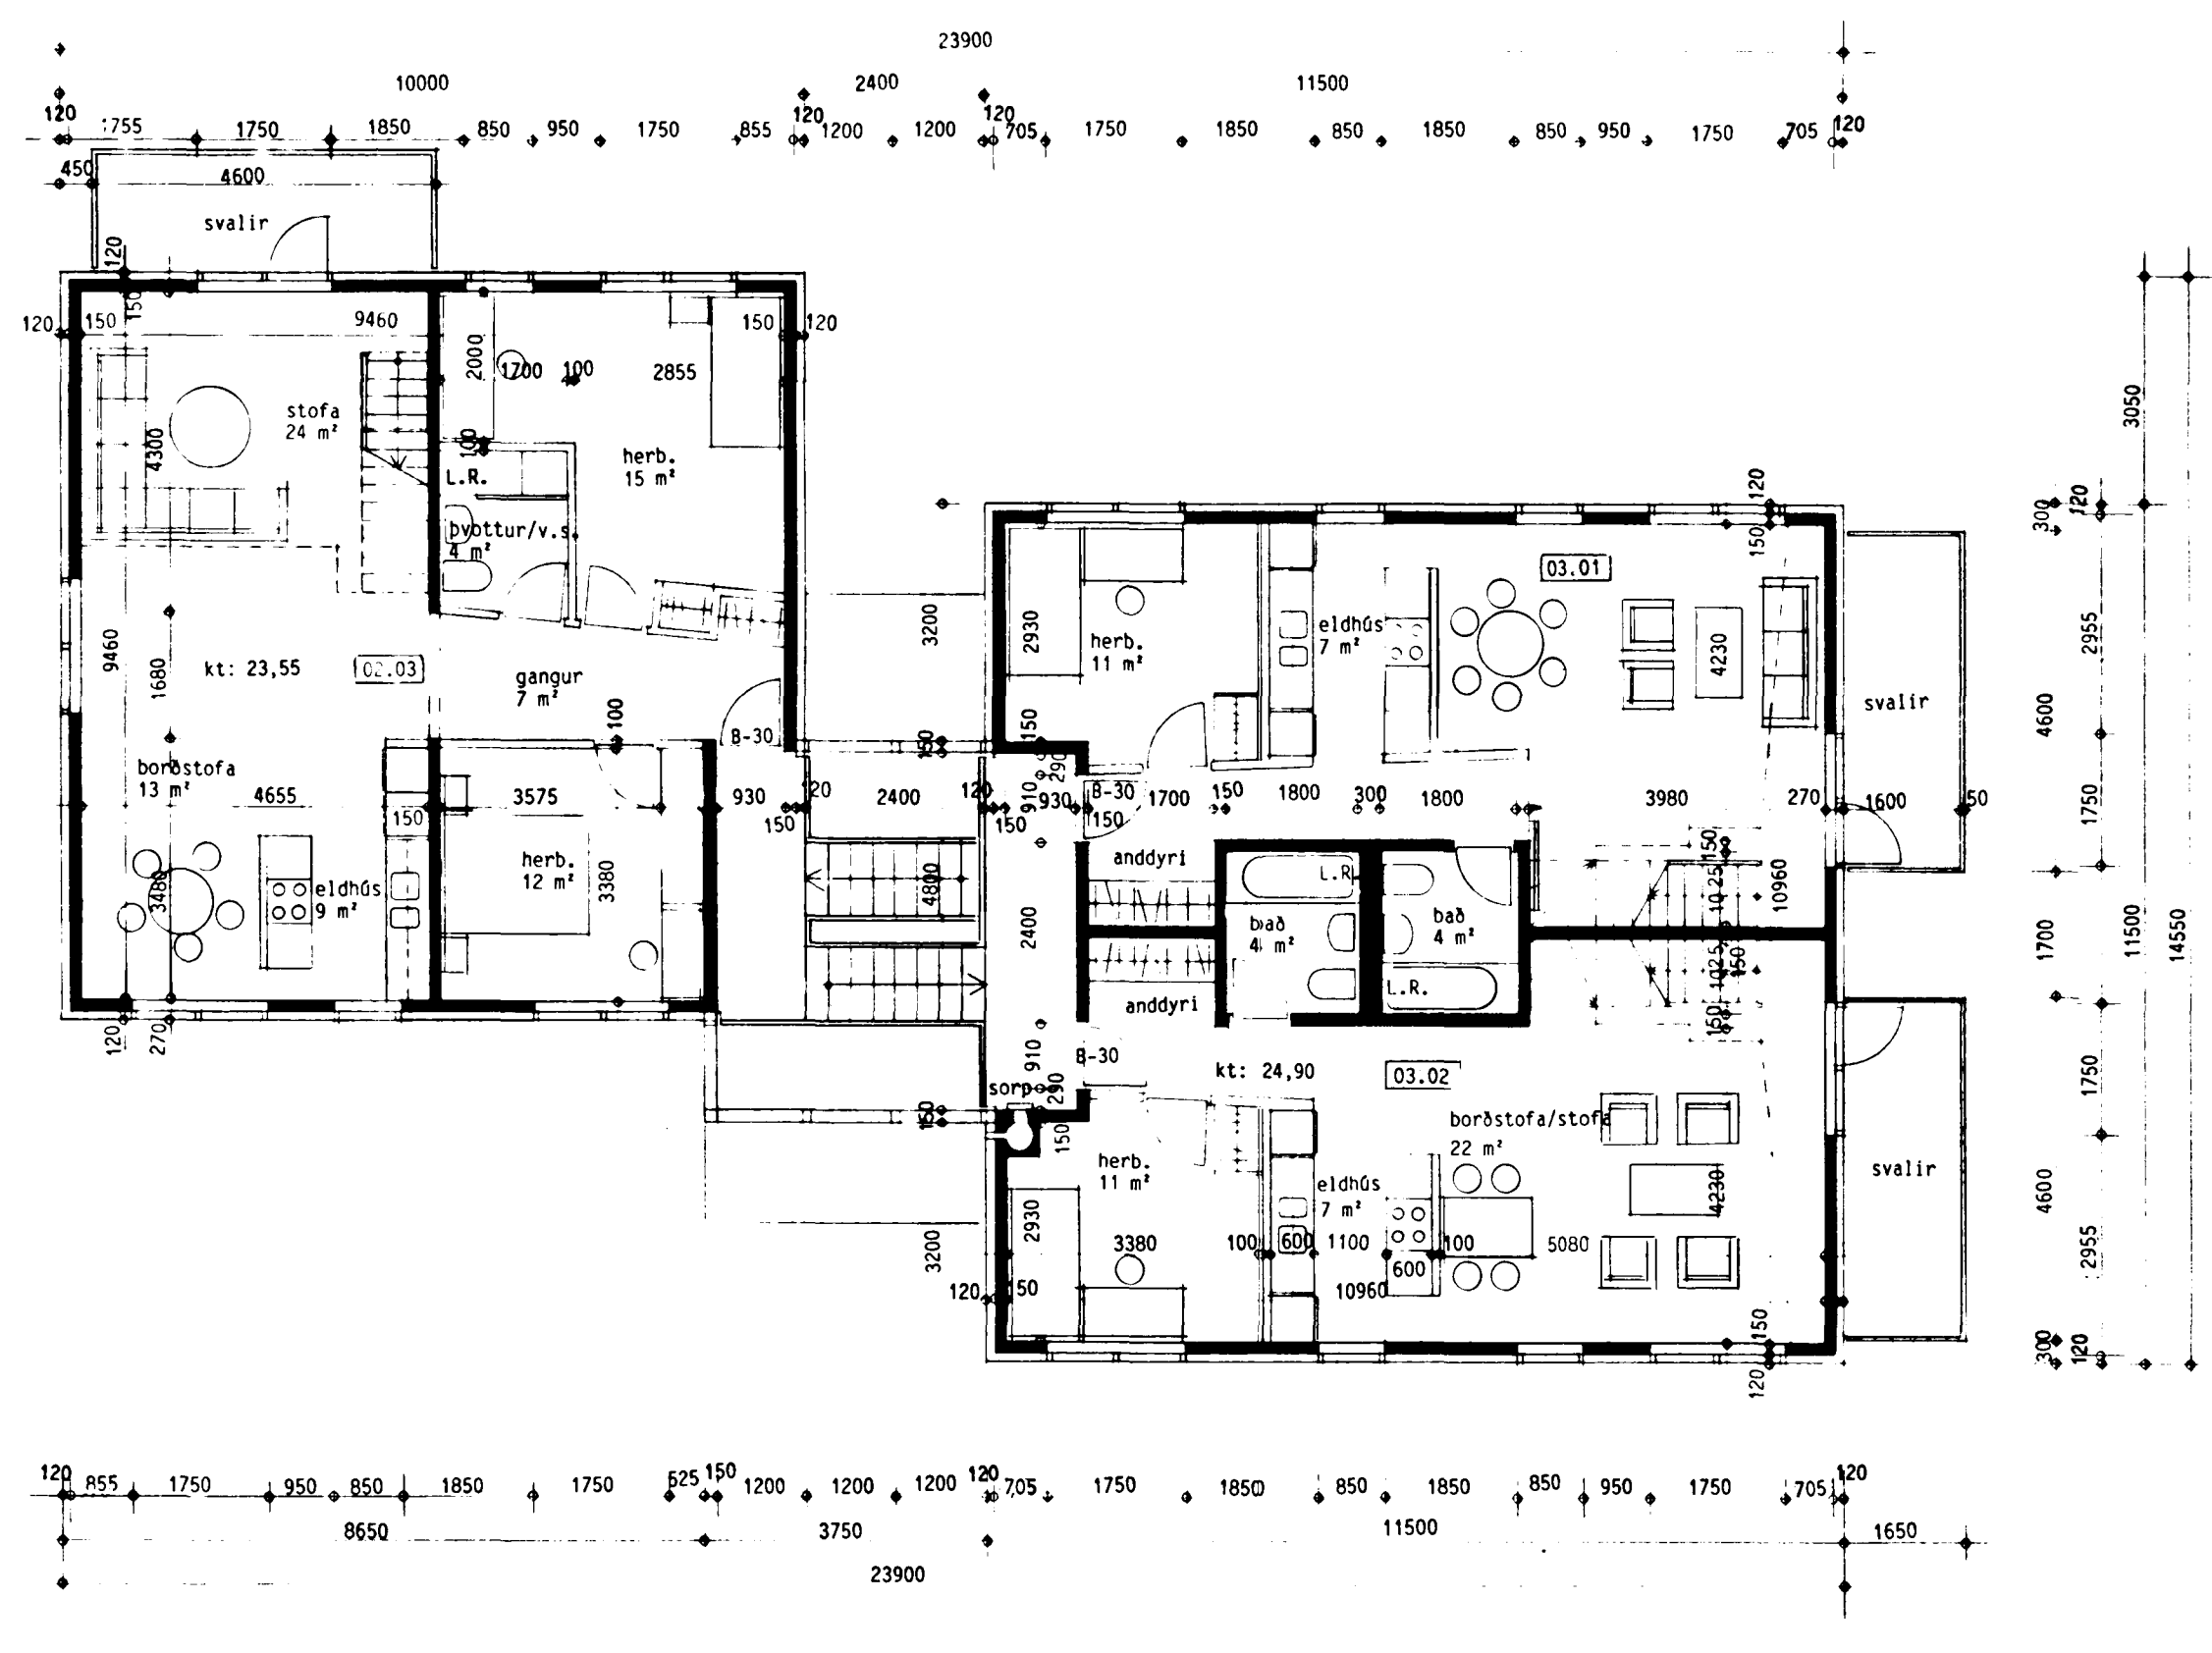

GRUNNMYND 1.- 2. HÆÐAR

GRUNNMYND 3.- 4. HÆÐAR

GRUNNMYND KJALLARA

GRUNNMYND 2.- 3. HÆÐAR

br. 23.08.89
br. 12.03.90

DOFRABERG 7
HAFNARFIRDI
Grunnmyndir
m.kv. 1:100 10.01.89
O3 B

BATTERIÐ
ARKITEKTAR

HAFNARSTRÆTI 17
IS 101 REYKJAVÍK
SÍMI: 623355, FAX: 623708
KENNITALA: 450788-1559