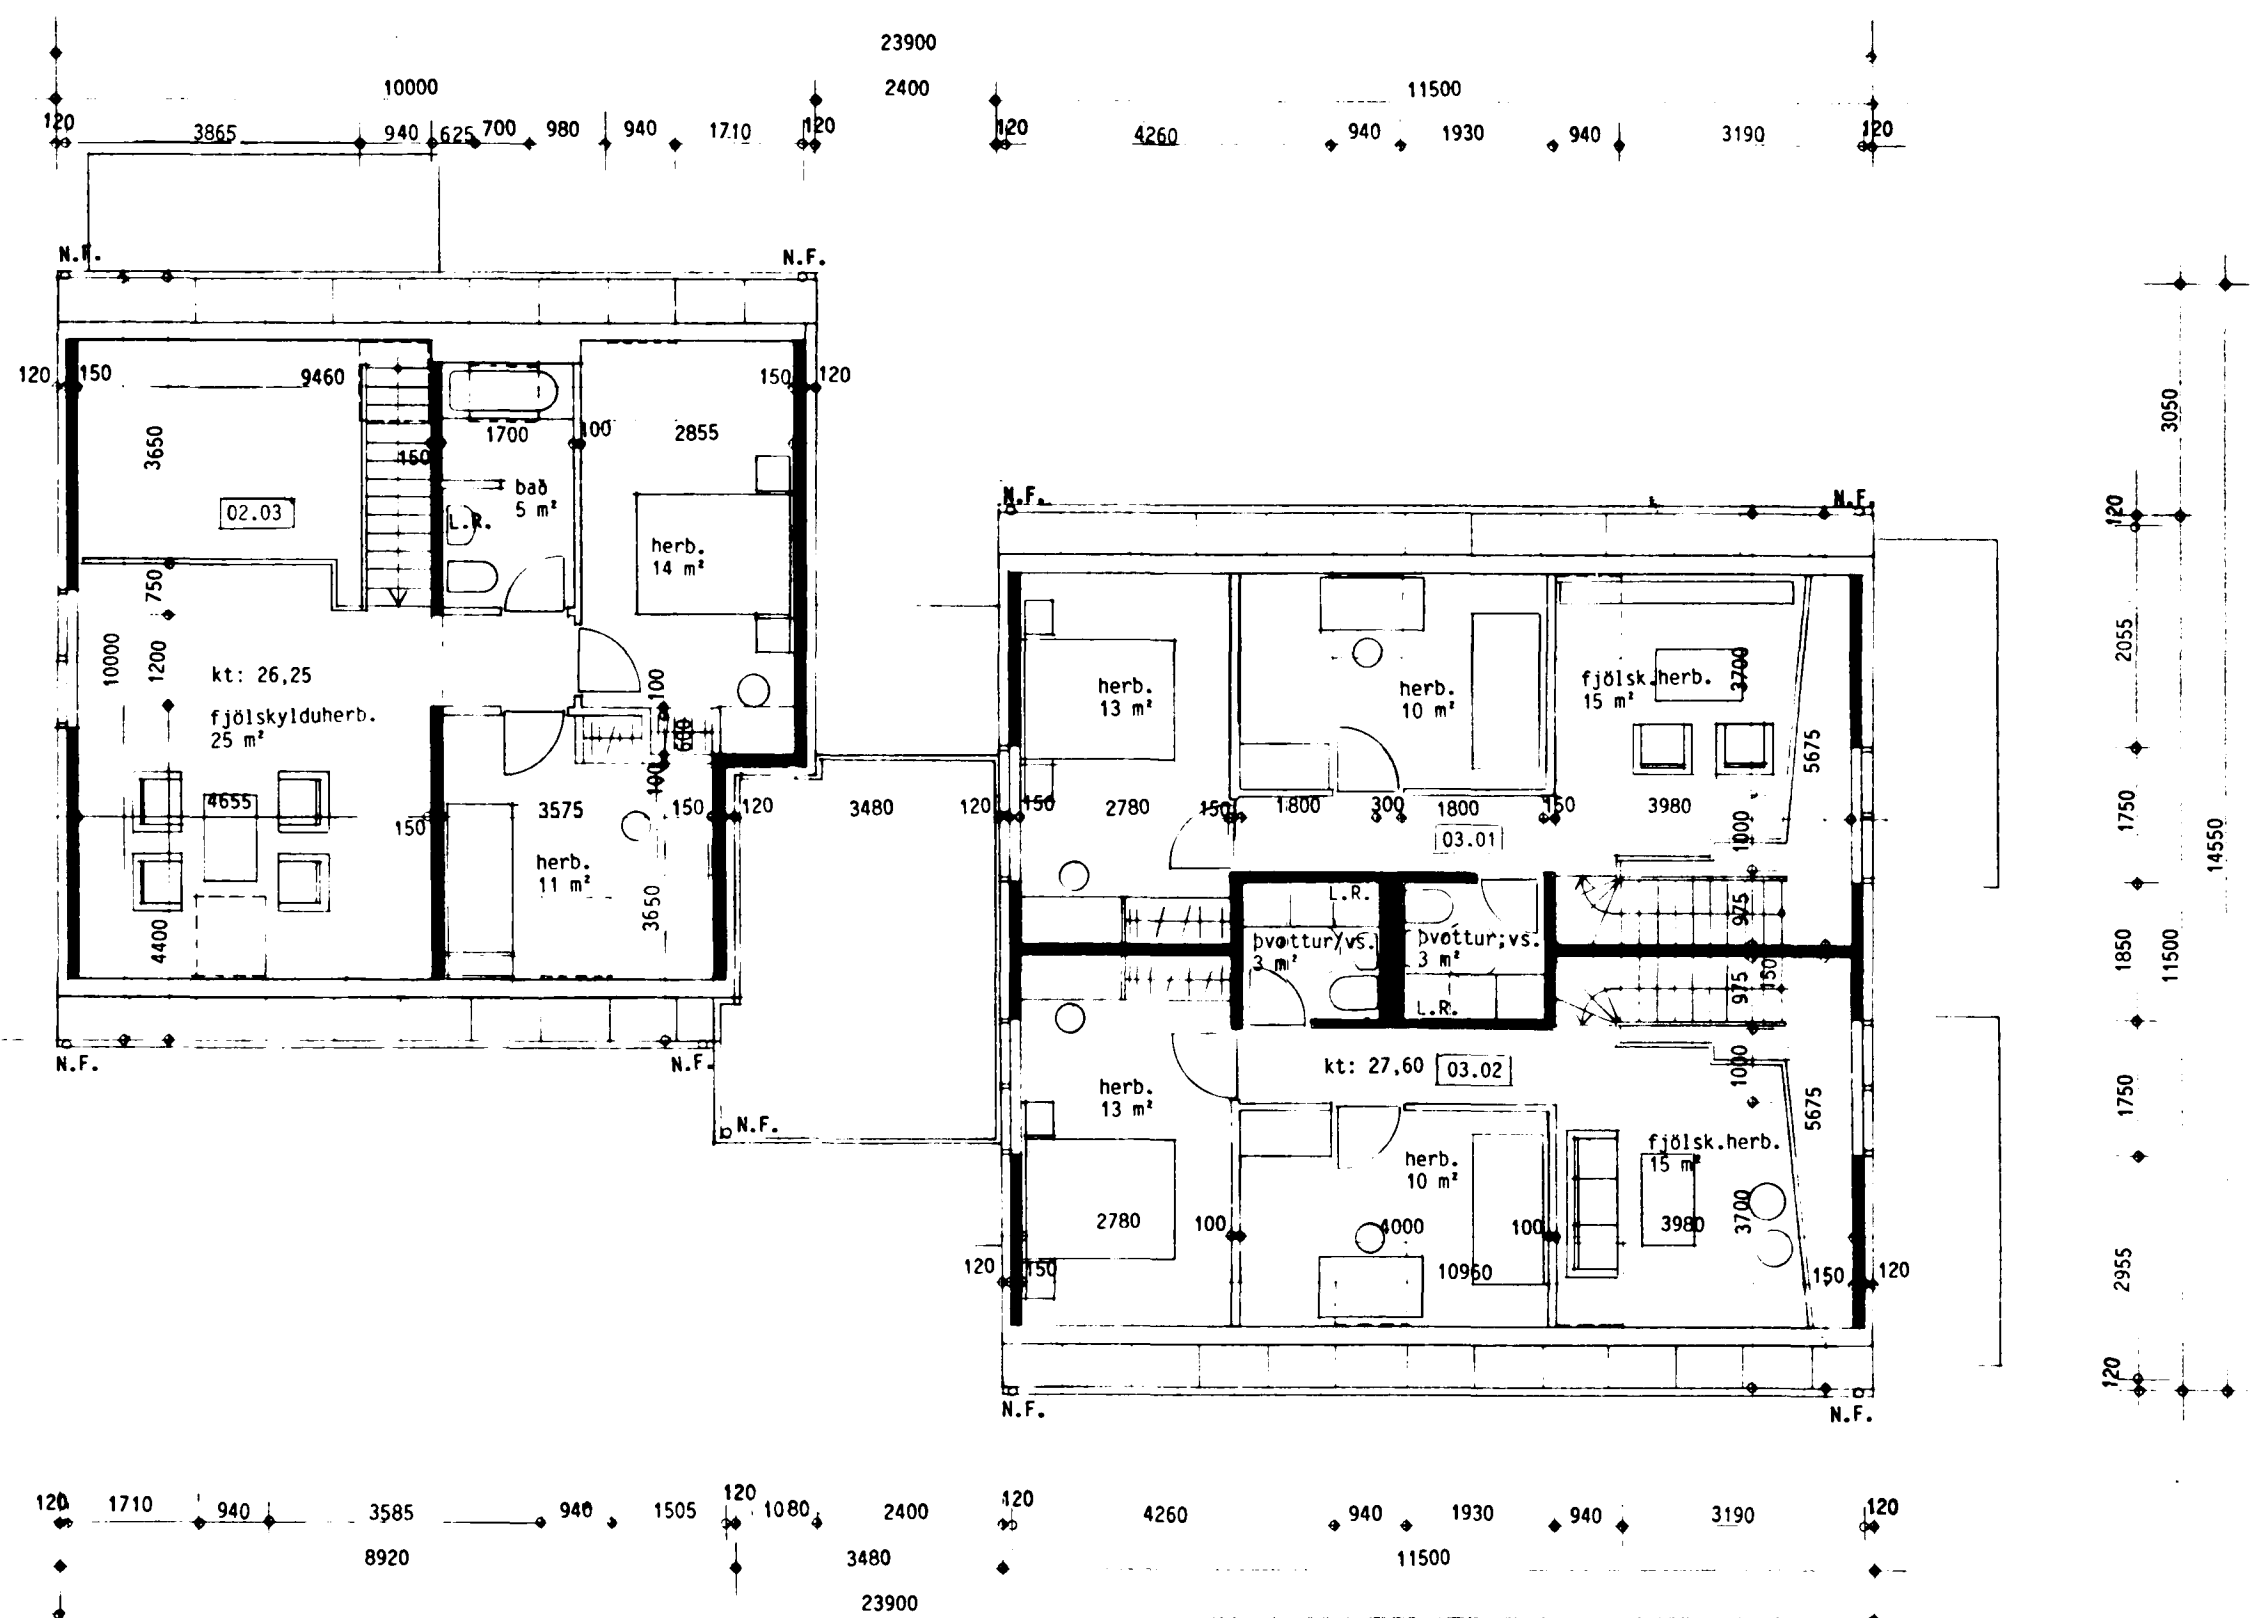

GRUNNMYND 1.- 2. HÆÐAR

GRUNNMYND 3.- 4. HÆÐAR

GRUNNMYND KJALLARA

GRUNNMYND 2.- 3. HÆÐAR

br. 23.08.89
br. 12.03.90

DOFRABERG 7
HAFNARFIRDI
Grunnmyndir
m.kv. 1:100 10.01.89
O3 B

BATTERIÐ
ARKITEKTAR

HAFNARSTRÆTI 17
IS 101 REYKJAVÍK
SÍMI: 623355, FAX: 623708
KENNITALA: 450788-1559