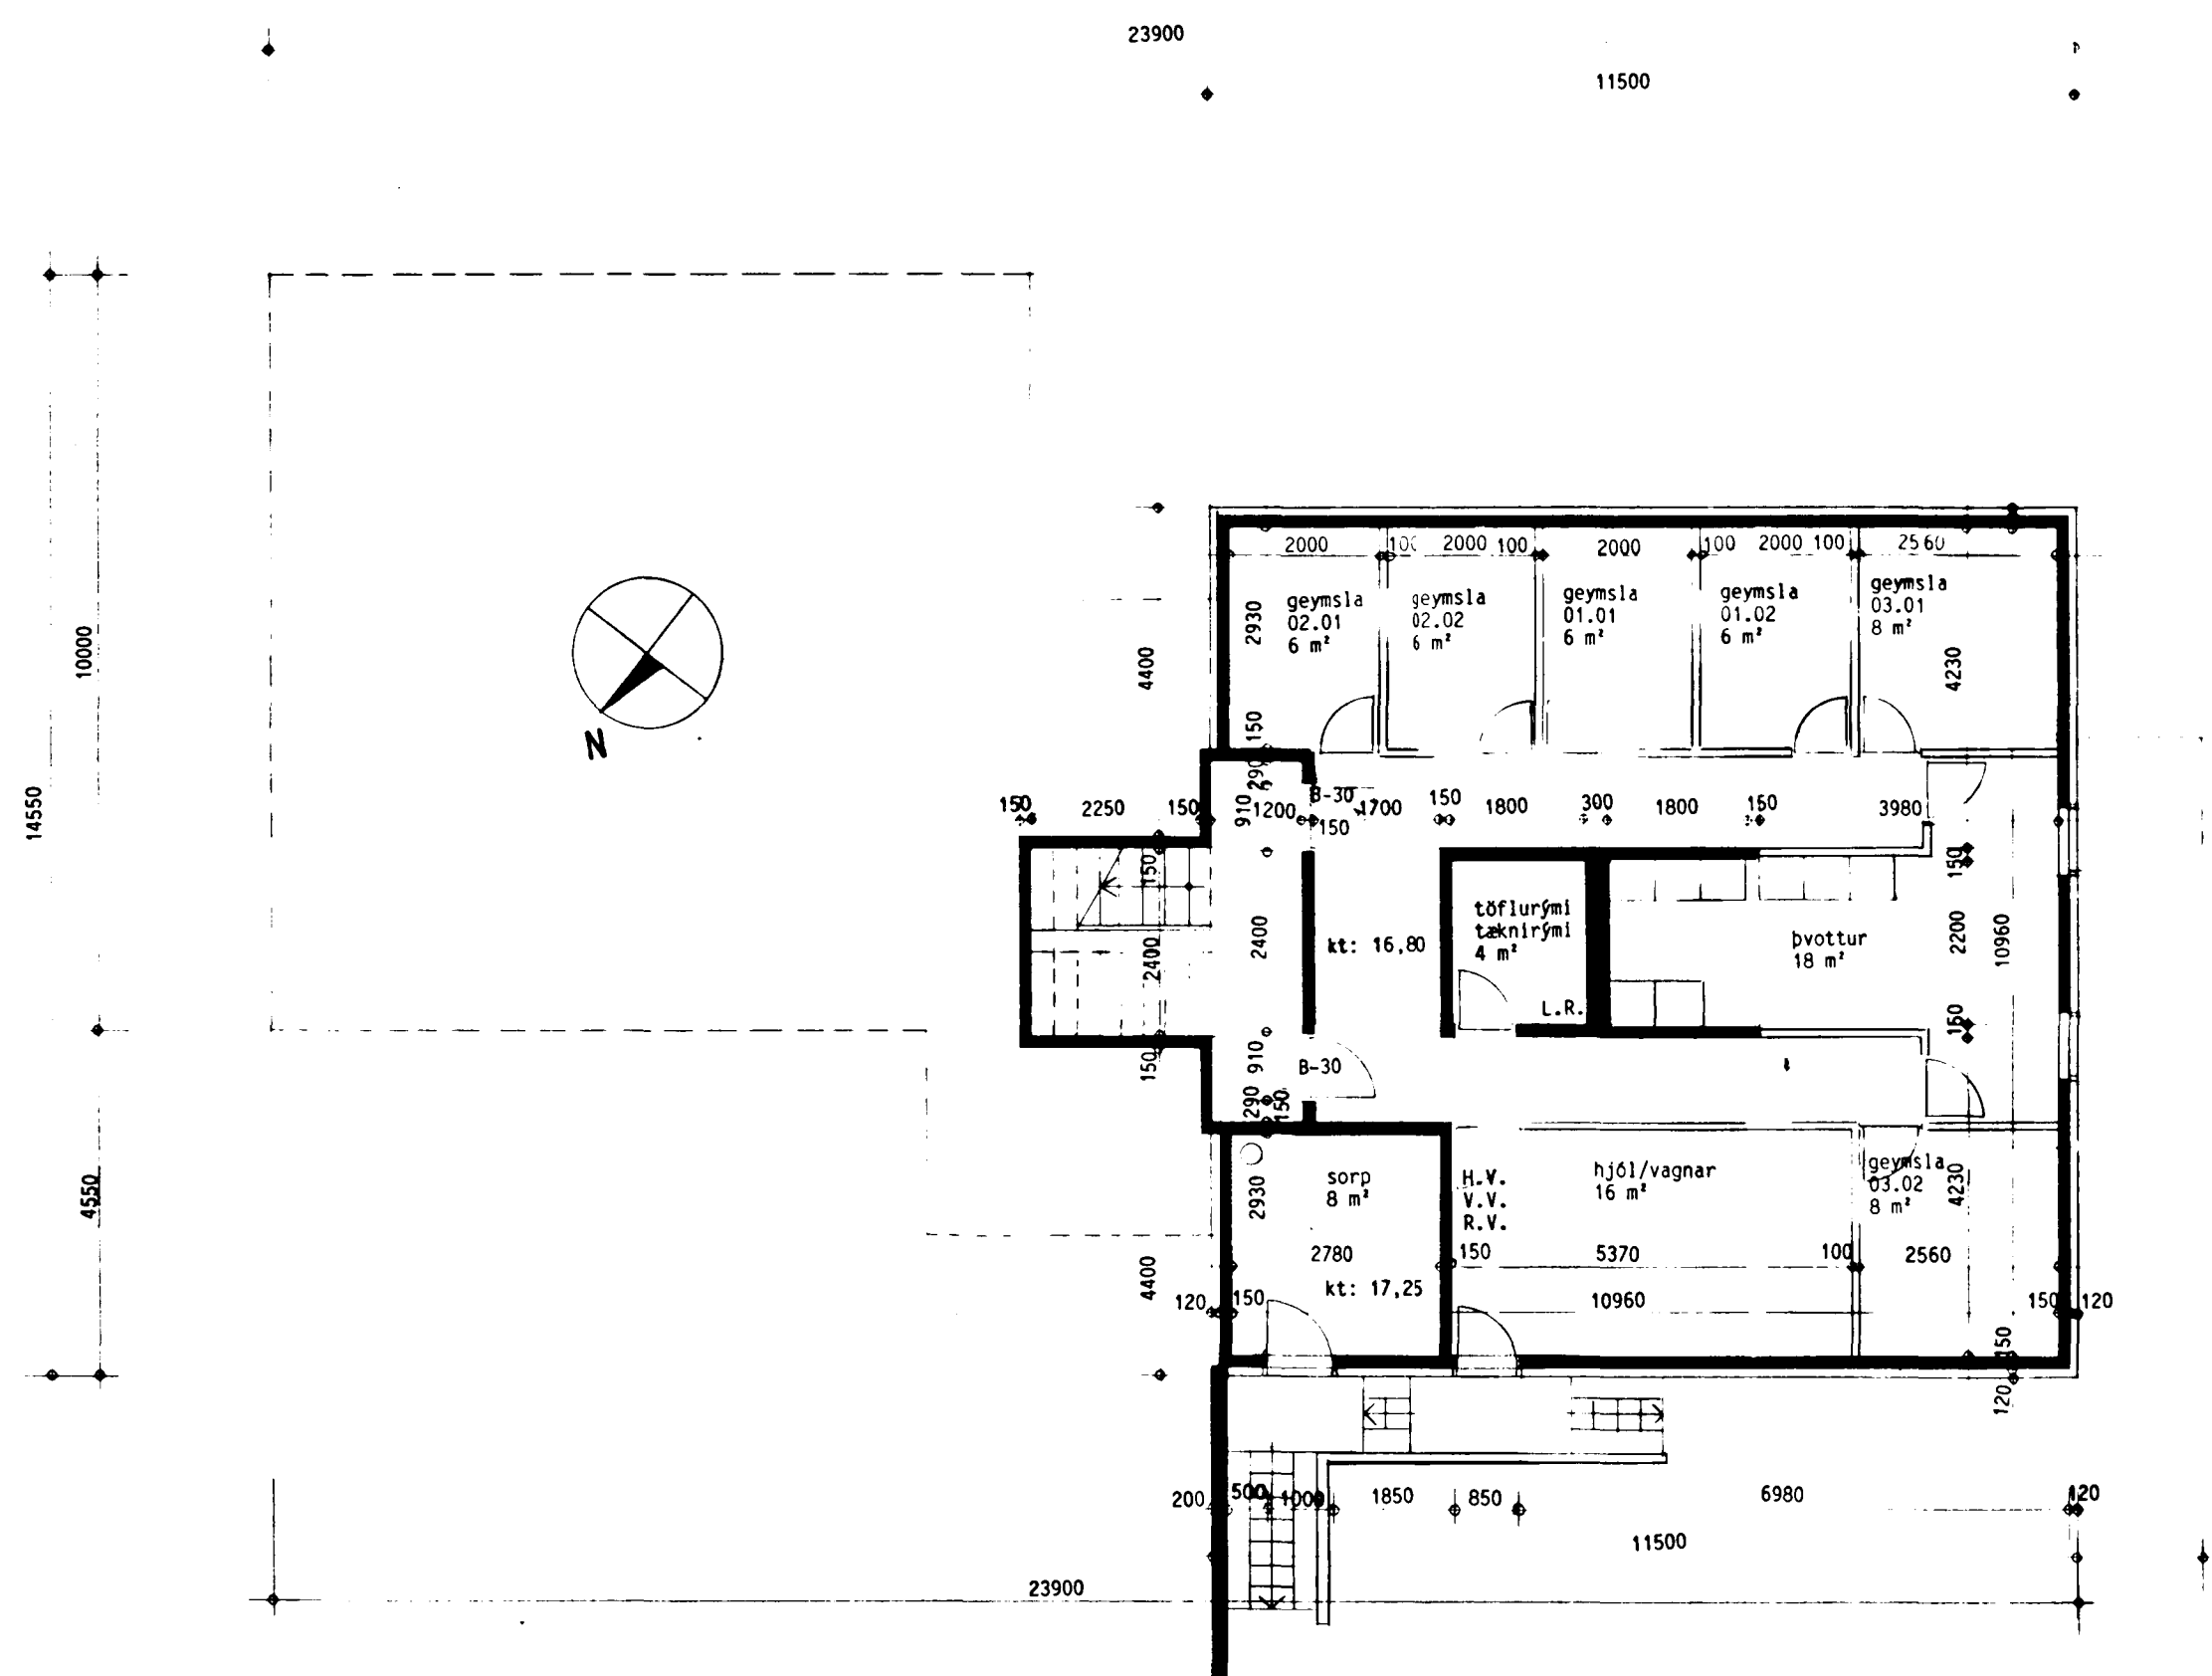

GRUNNMYND 1.- 2. HÆÐAR

GRUNNMYND 3.- 4. HÆÐAR

GRUNNMYND KJALLARA

GRUNNMYND 2.- 3. HÆÐAR

br. 23.08.89
br. 12.03.90

DOFRABERG 7
HAFNARFIRDI
Grunnmyndir
m.kv. 1:100 10.01.89
O3 B

BATTERIÐ
ARKITEKTAR

HAFNARSTRÆTI 17
IS 101 REYKJAVÍK
SÍMI: 623355, FAX: 623708
KENNITALA: 450788-1559