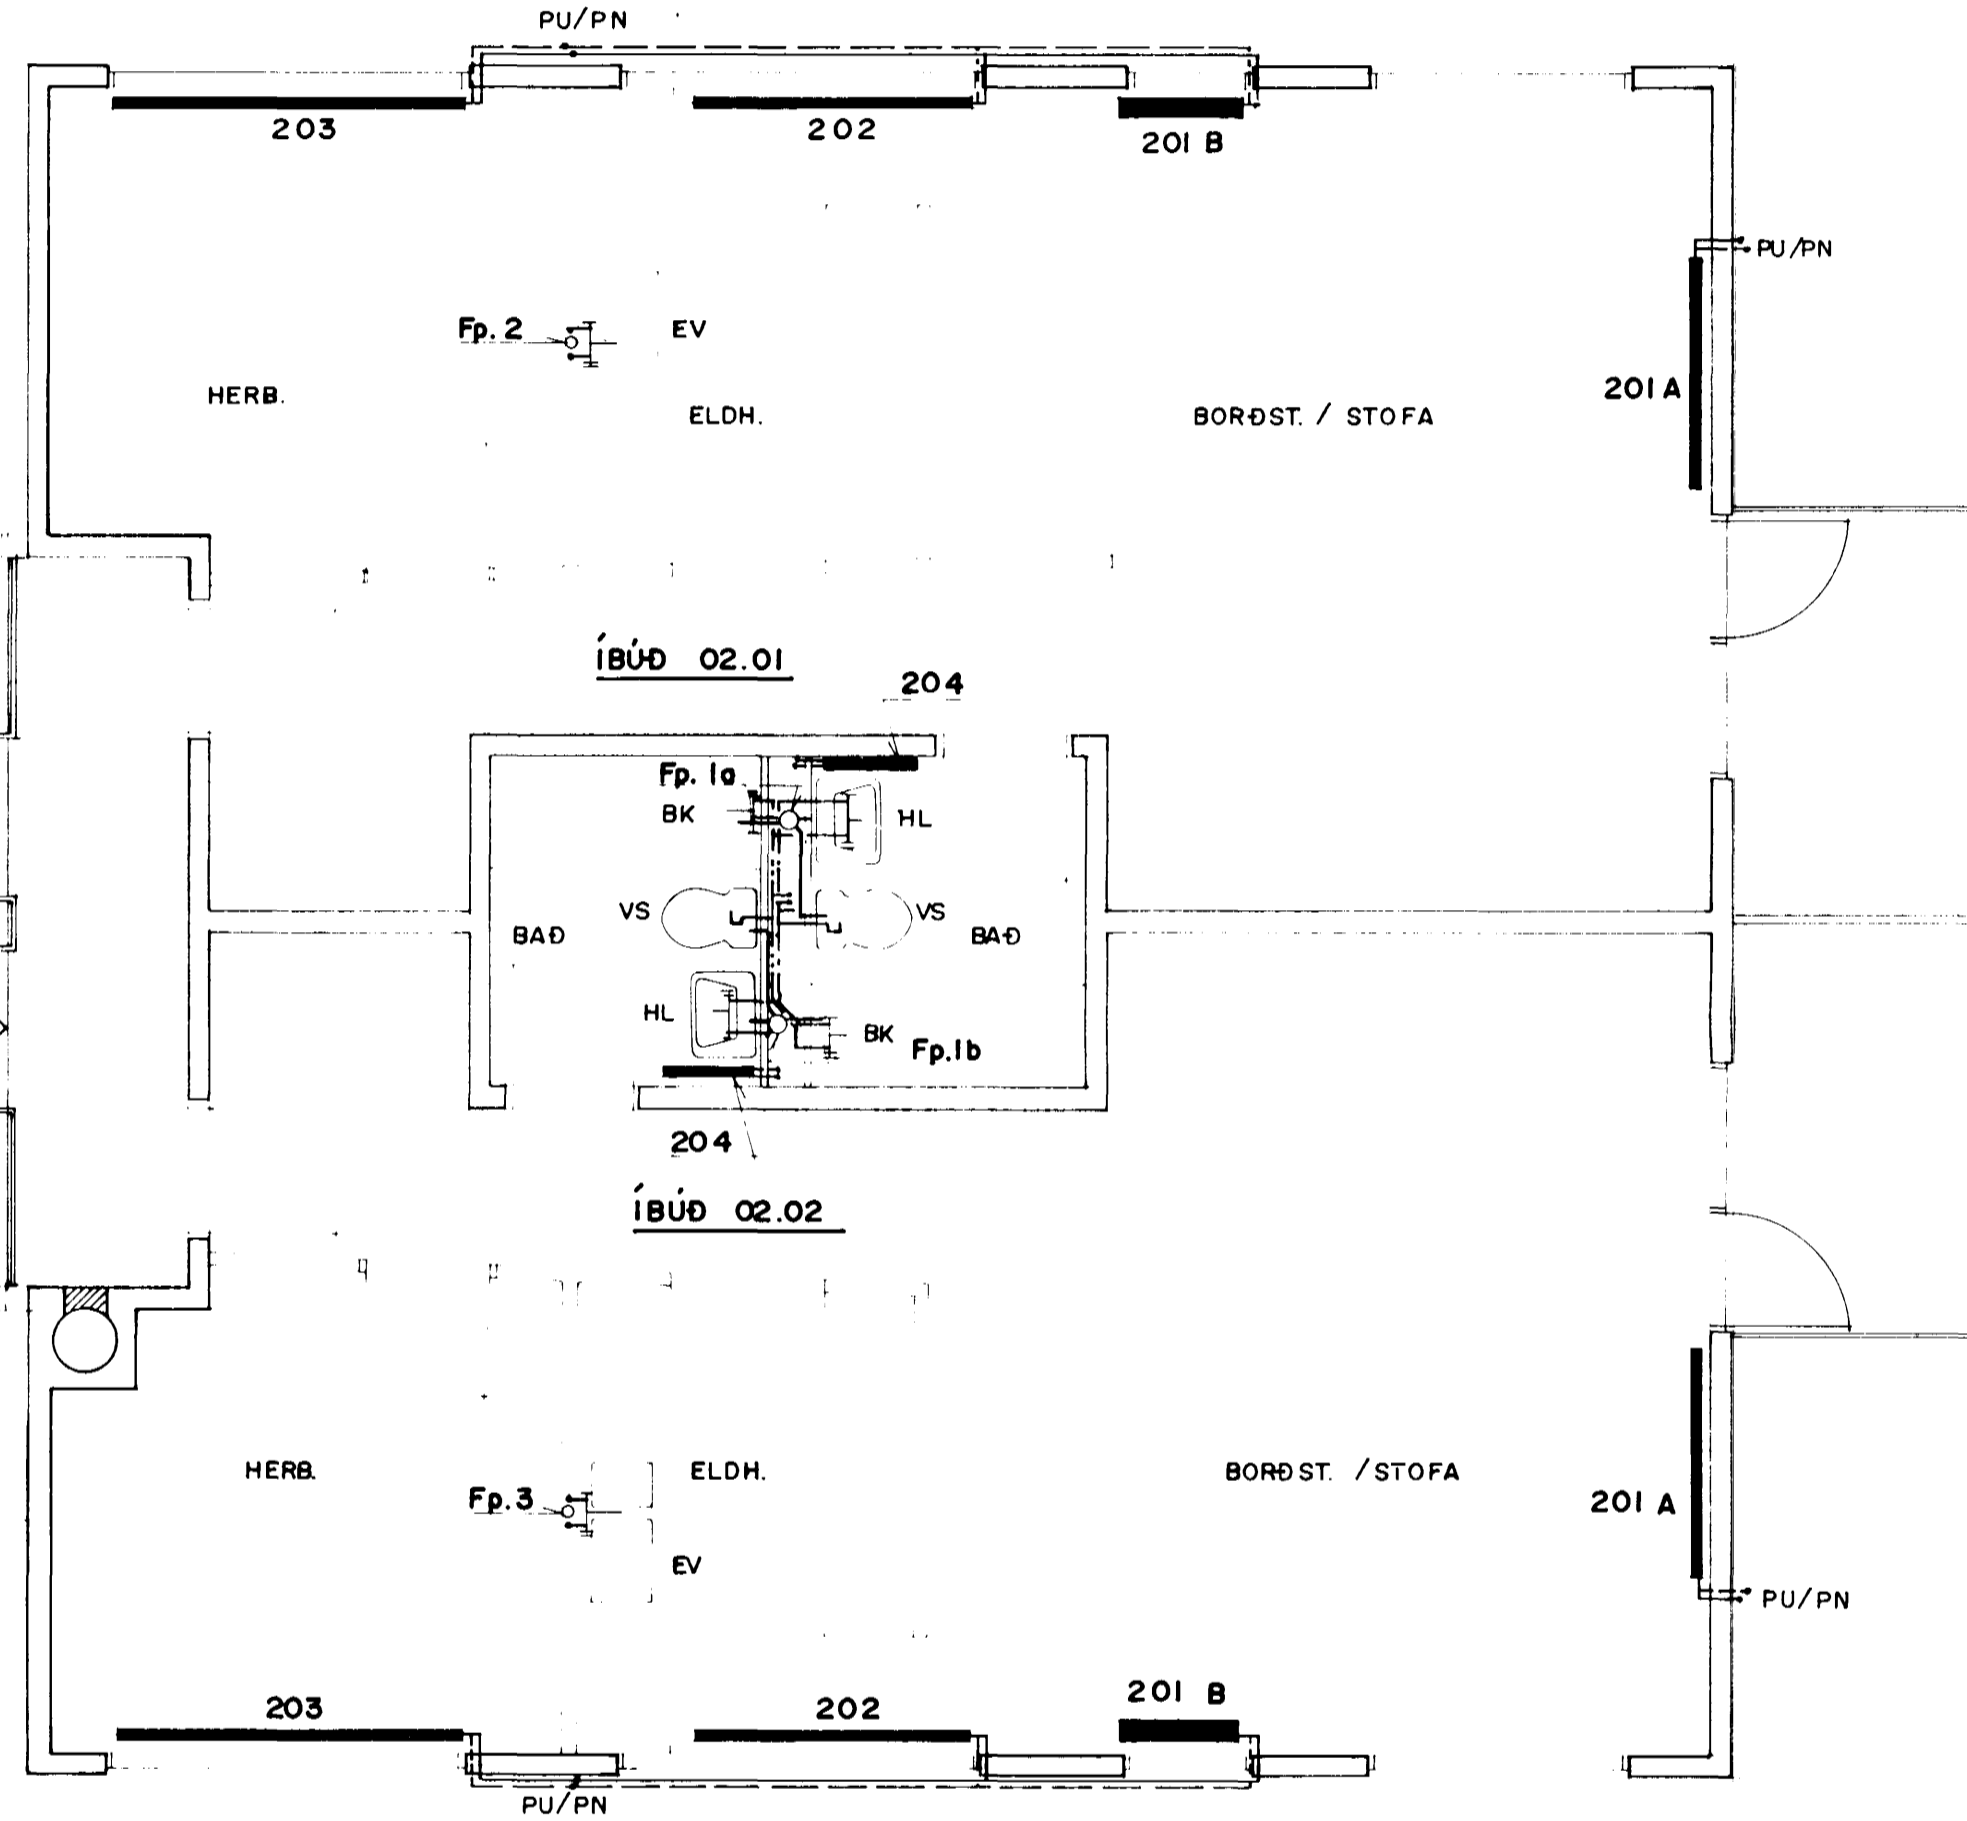

GRUNNMYND 1:50

1. HÆÐ  
HÚS B

2. HÆÐ  
HÚS A

DOFRABERG 7, HAFNARFJÖRÐUR

B STADF. 090590 SV GRT HITA- OG PRIFALAGNIR 1:50  
 A KJARNI Í HÚSI A 29/12'89 BG GRT GRUNNMYND 1.- OG 89.02  
 2. HÆÐ  
 SV GRT L5  
 15.09.89