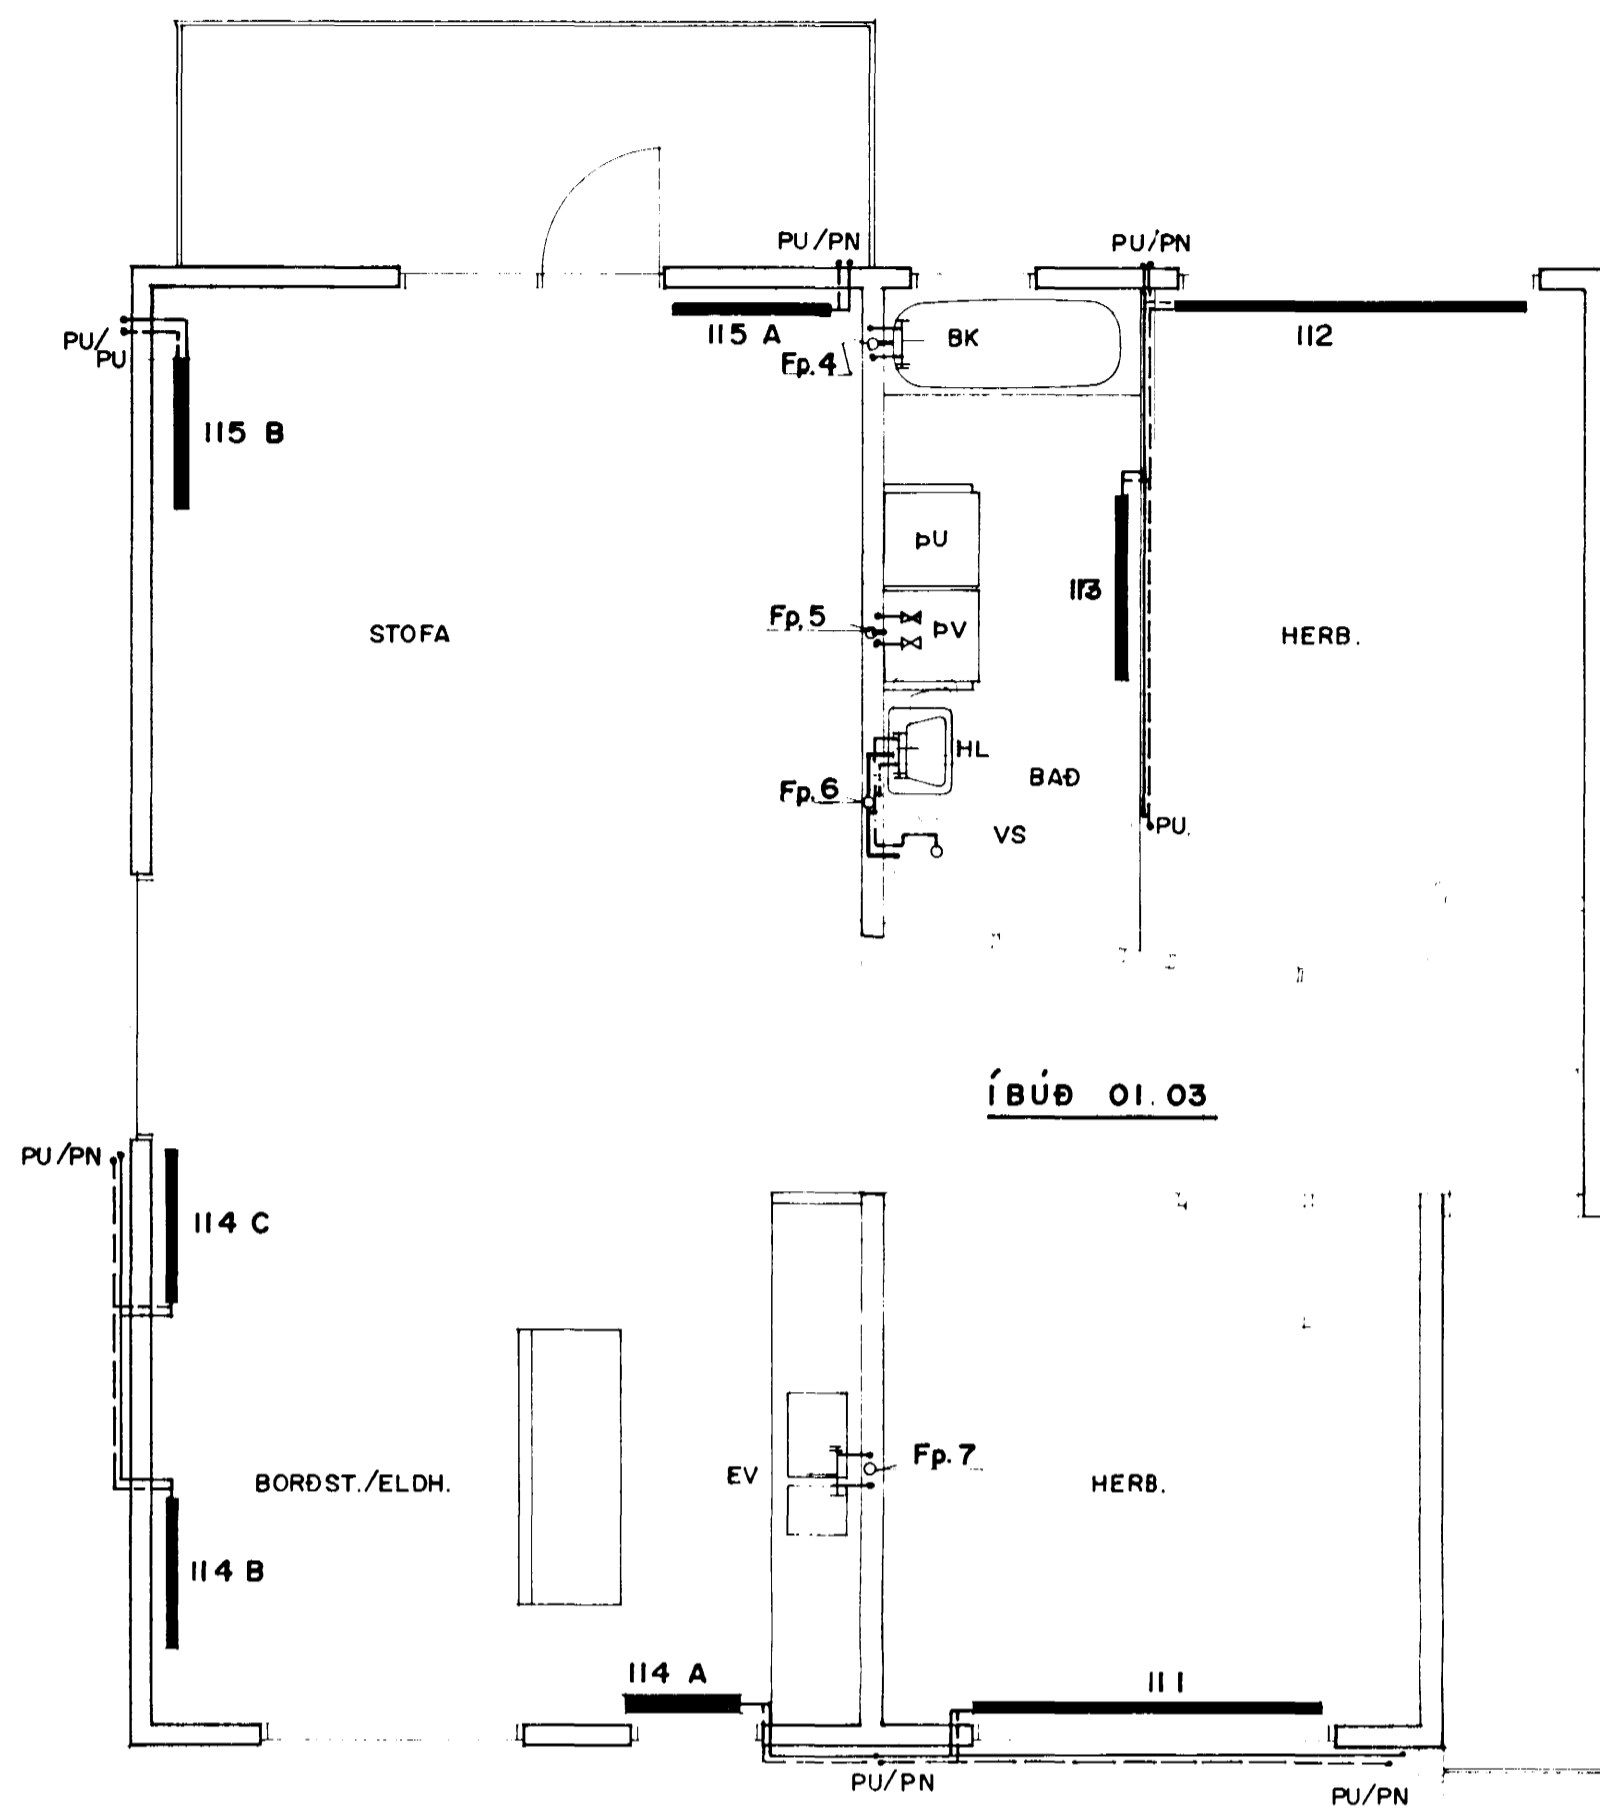

GRUNNMYND 1:50

1. HÆÐ  
HÚS B

2. HÆÐ  
HÚS A

DOFRABERG 7, HAFNARFJÖRÐUR

B STADF. 090590 SV GRT HITA- OG PRIFALAGNIR 1:50  
 A KJARNI Í HÚSI A 29/12'89 BG GRT GRUNNMYND 1.- OG 89.02  
 2. HÆÐ  
 SV GRT L5  
 15.09.89