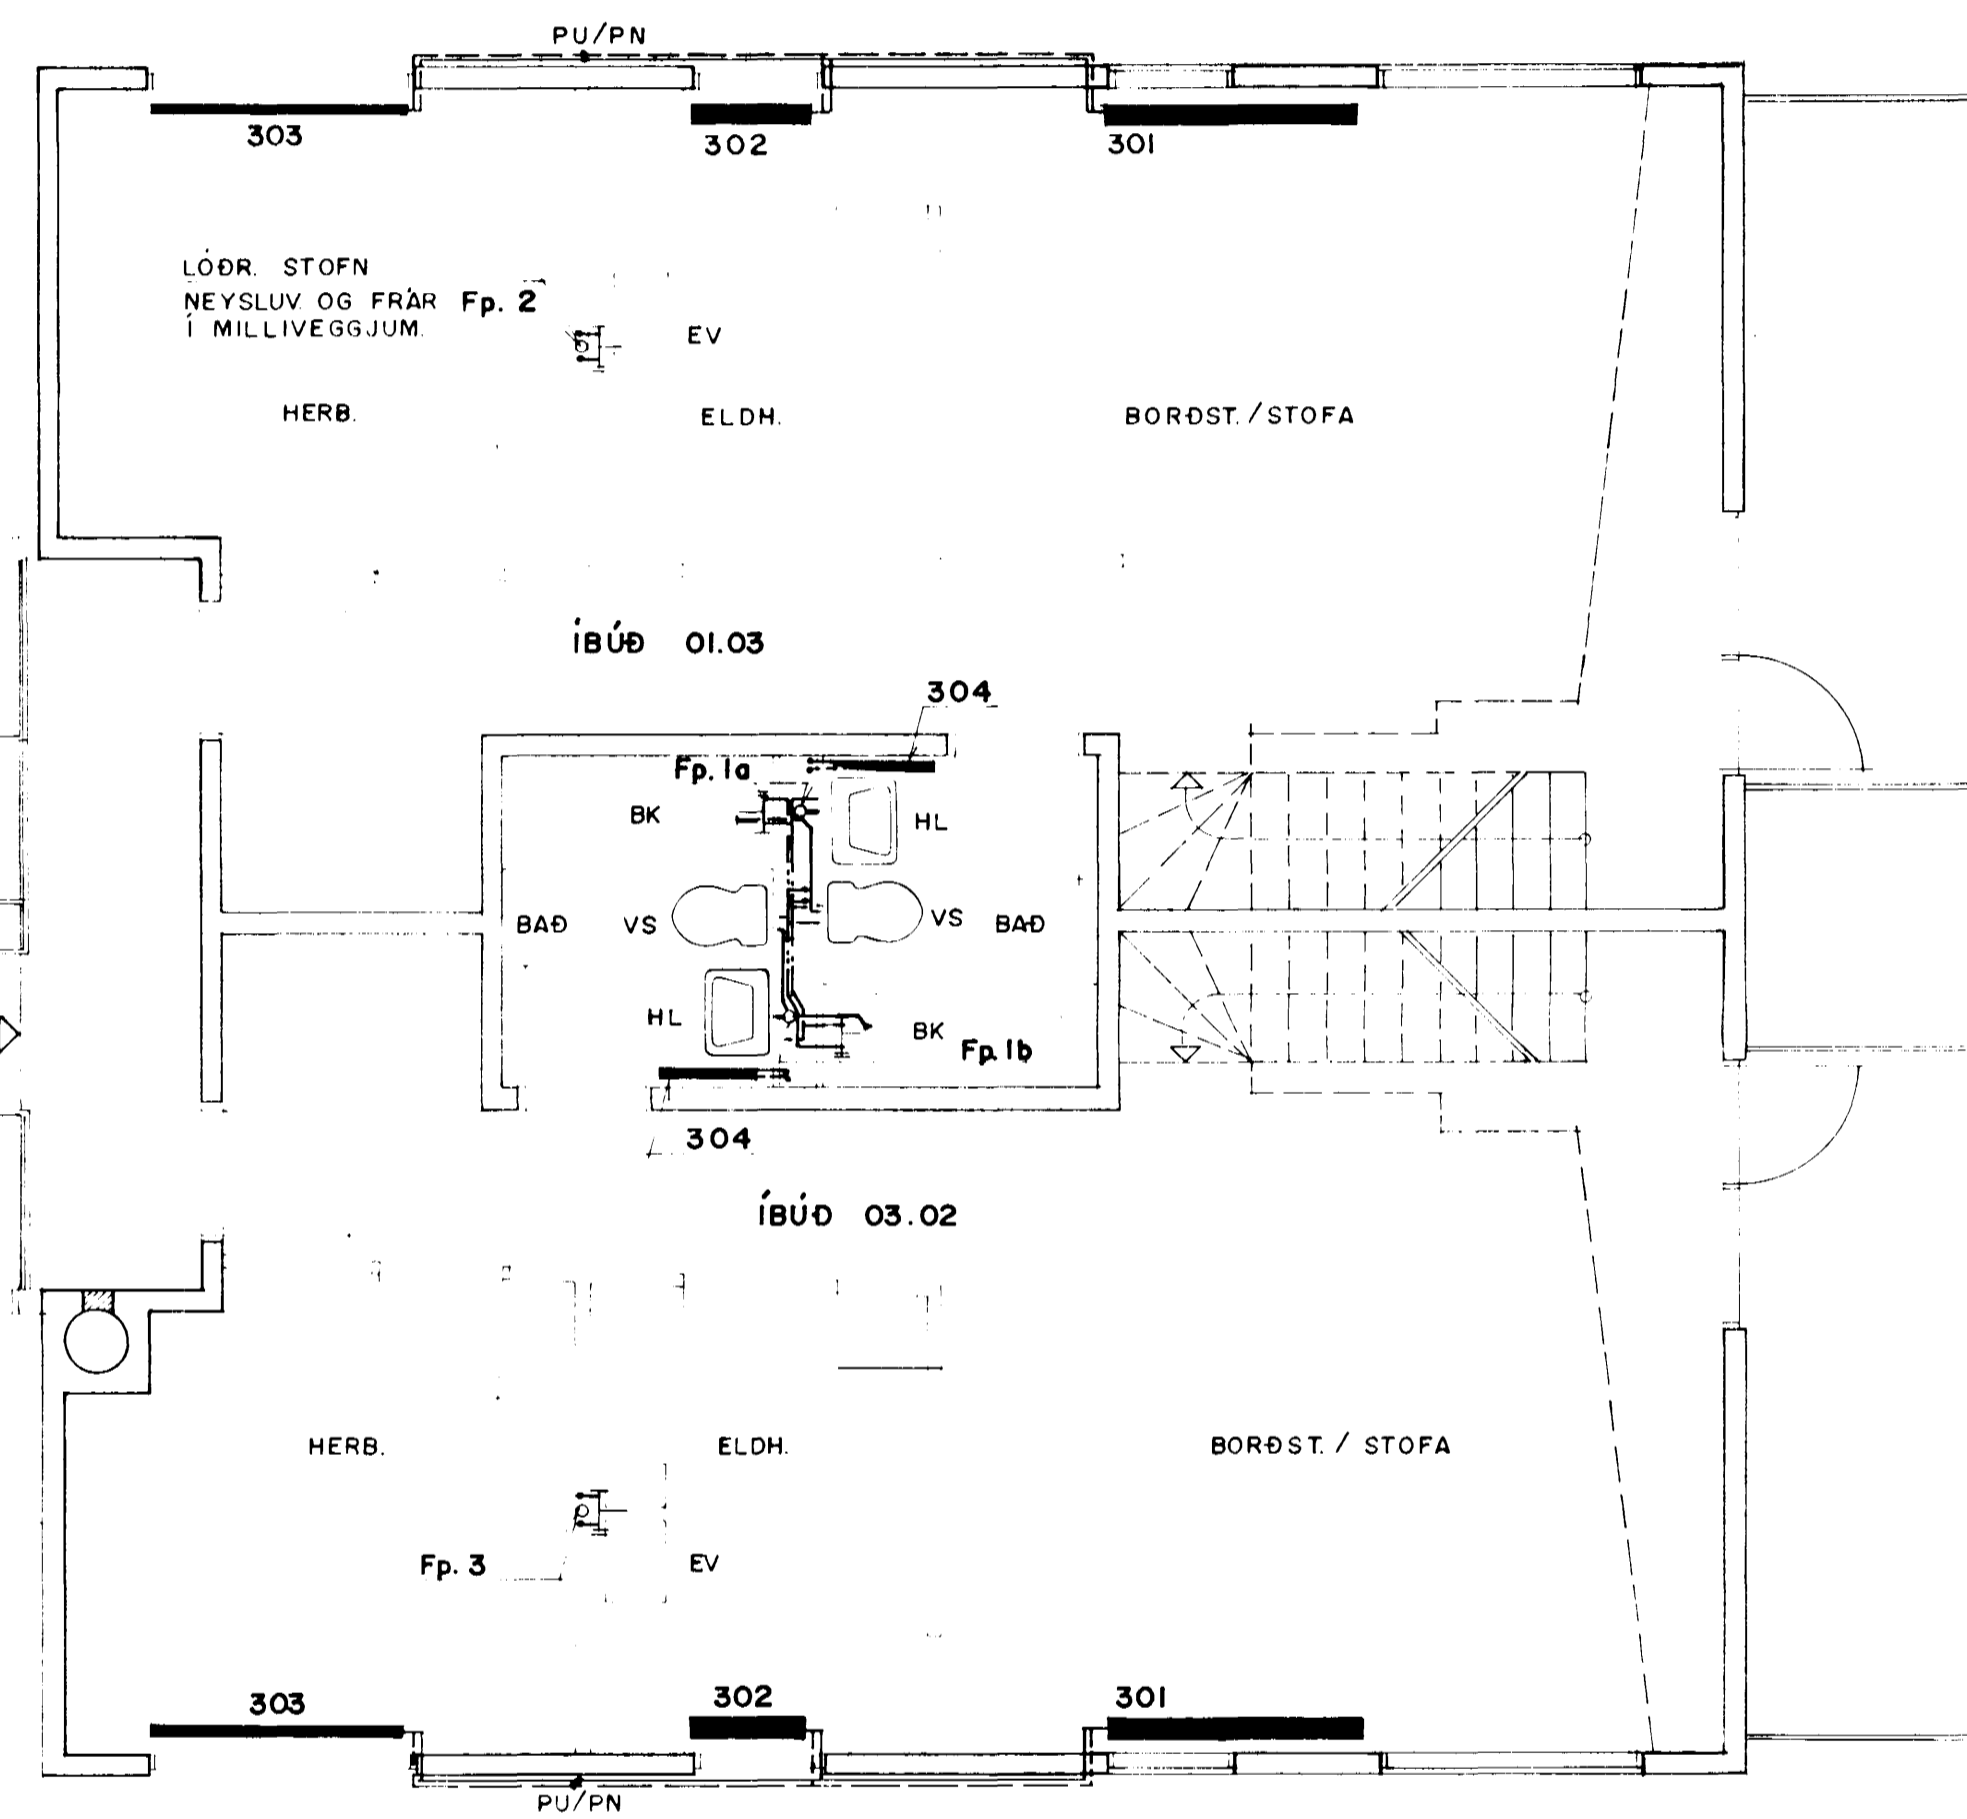

H G F E D C B A

GRUNNMYND 1:50

2. HÆÐ
HÚS B

3. HÆÐ
HÚS A

DOFRABERG 7, HAFNARFJÖRÐUR

B	STAÐF. 09.05.90	SV	GRT	HITA - OG PRIFALÖGN	
A	KJARNI Í HÚSI A 29/12'89	BG	GRT	GRUNNMYND 2.- OG 3. HÆÐ	1:50
					89.02
		SV.	GRT.	15.09.89	L6