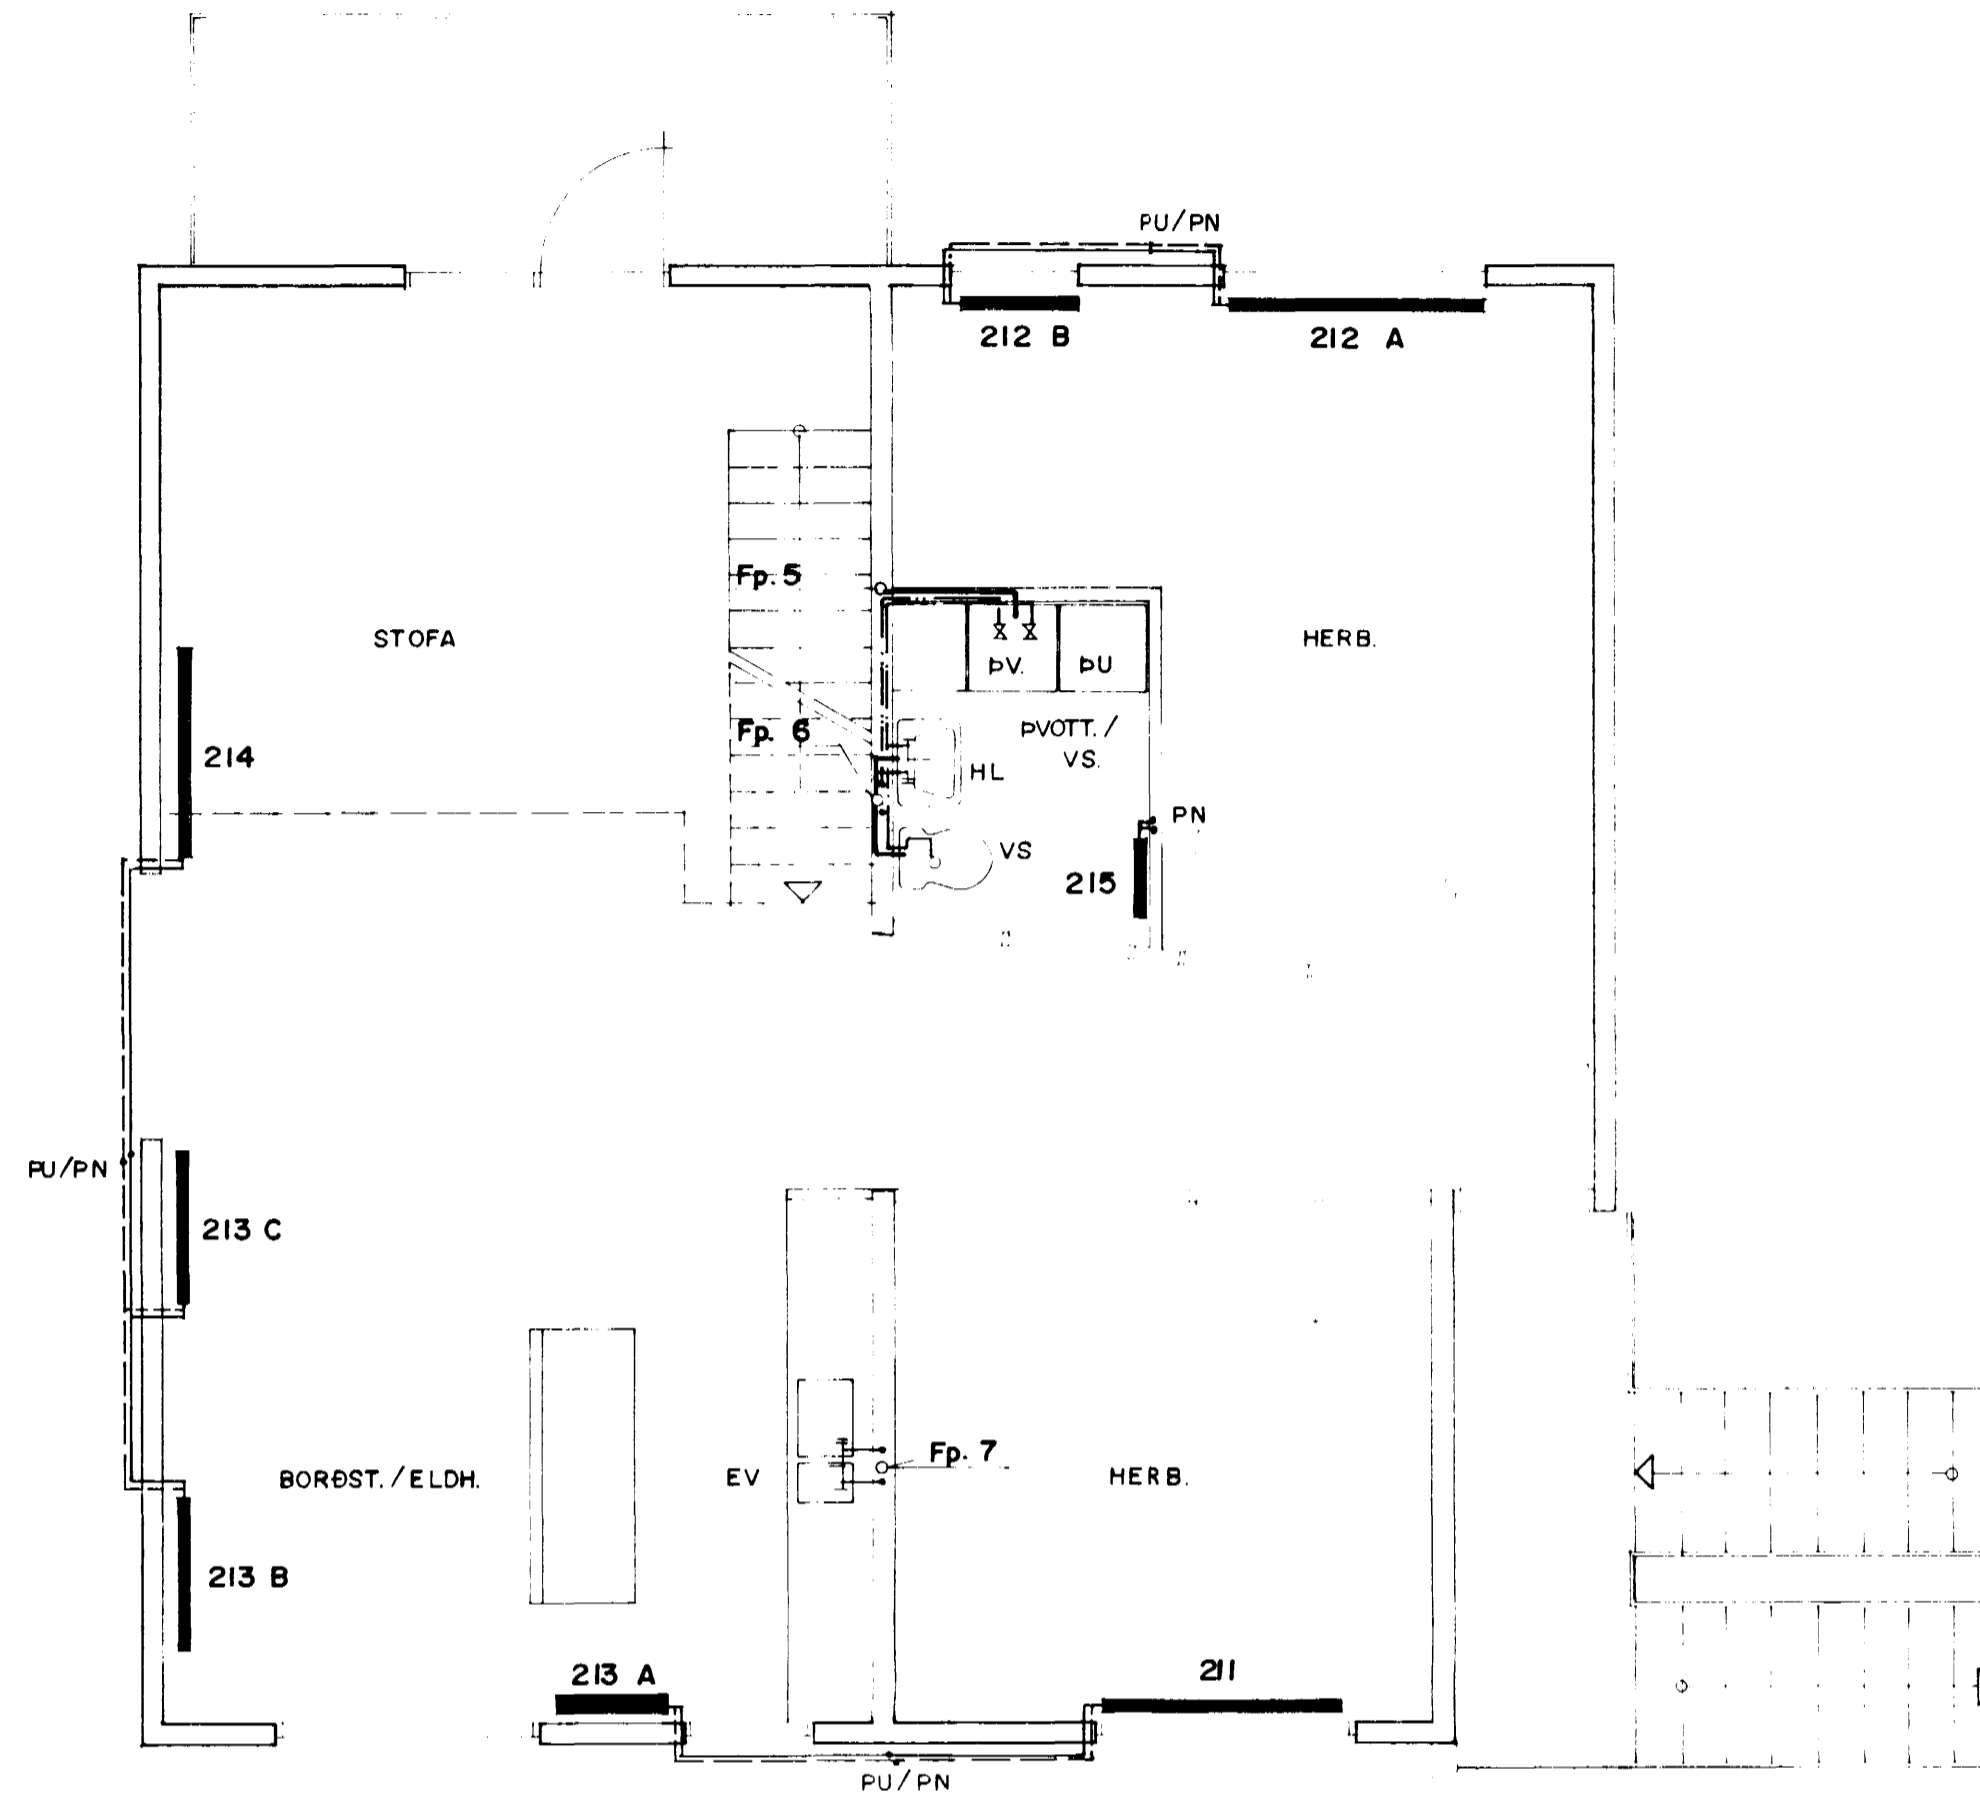

H G F E D C B A

GRUNNMYND 1:50

2. HÆÐ
HÚS B

3. HÆÐ
HÚS A

DOFRABERG 7, HAFNARFJÖRÐUR

B	STAÐF. 09.05.90	SV	GRT	HITA - OG PRIFALÖGN	
A	KJARNI Í HÚSI A 29/12'89	BG	GRT	GRUNNMYND 2.- OG 3. HÆÐ	1:50
					89.02
		SV.	GRT.	15.09.89	L6