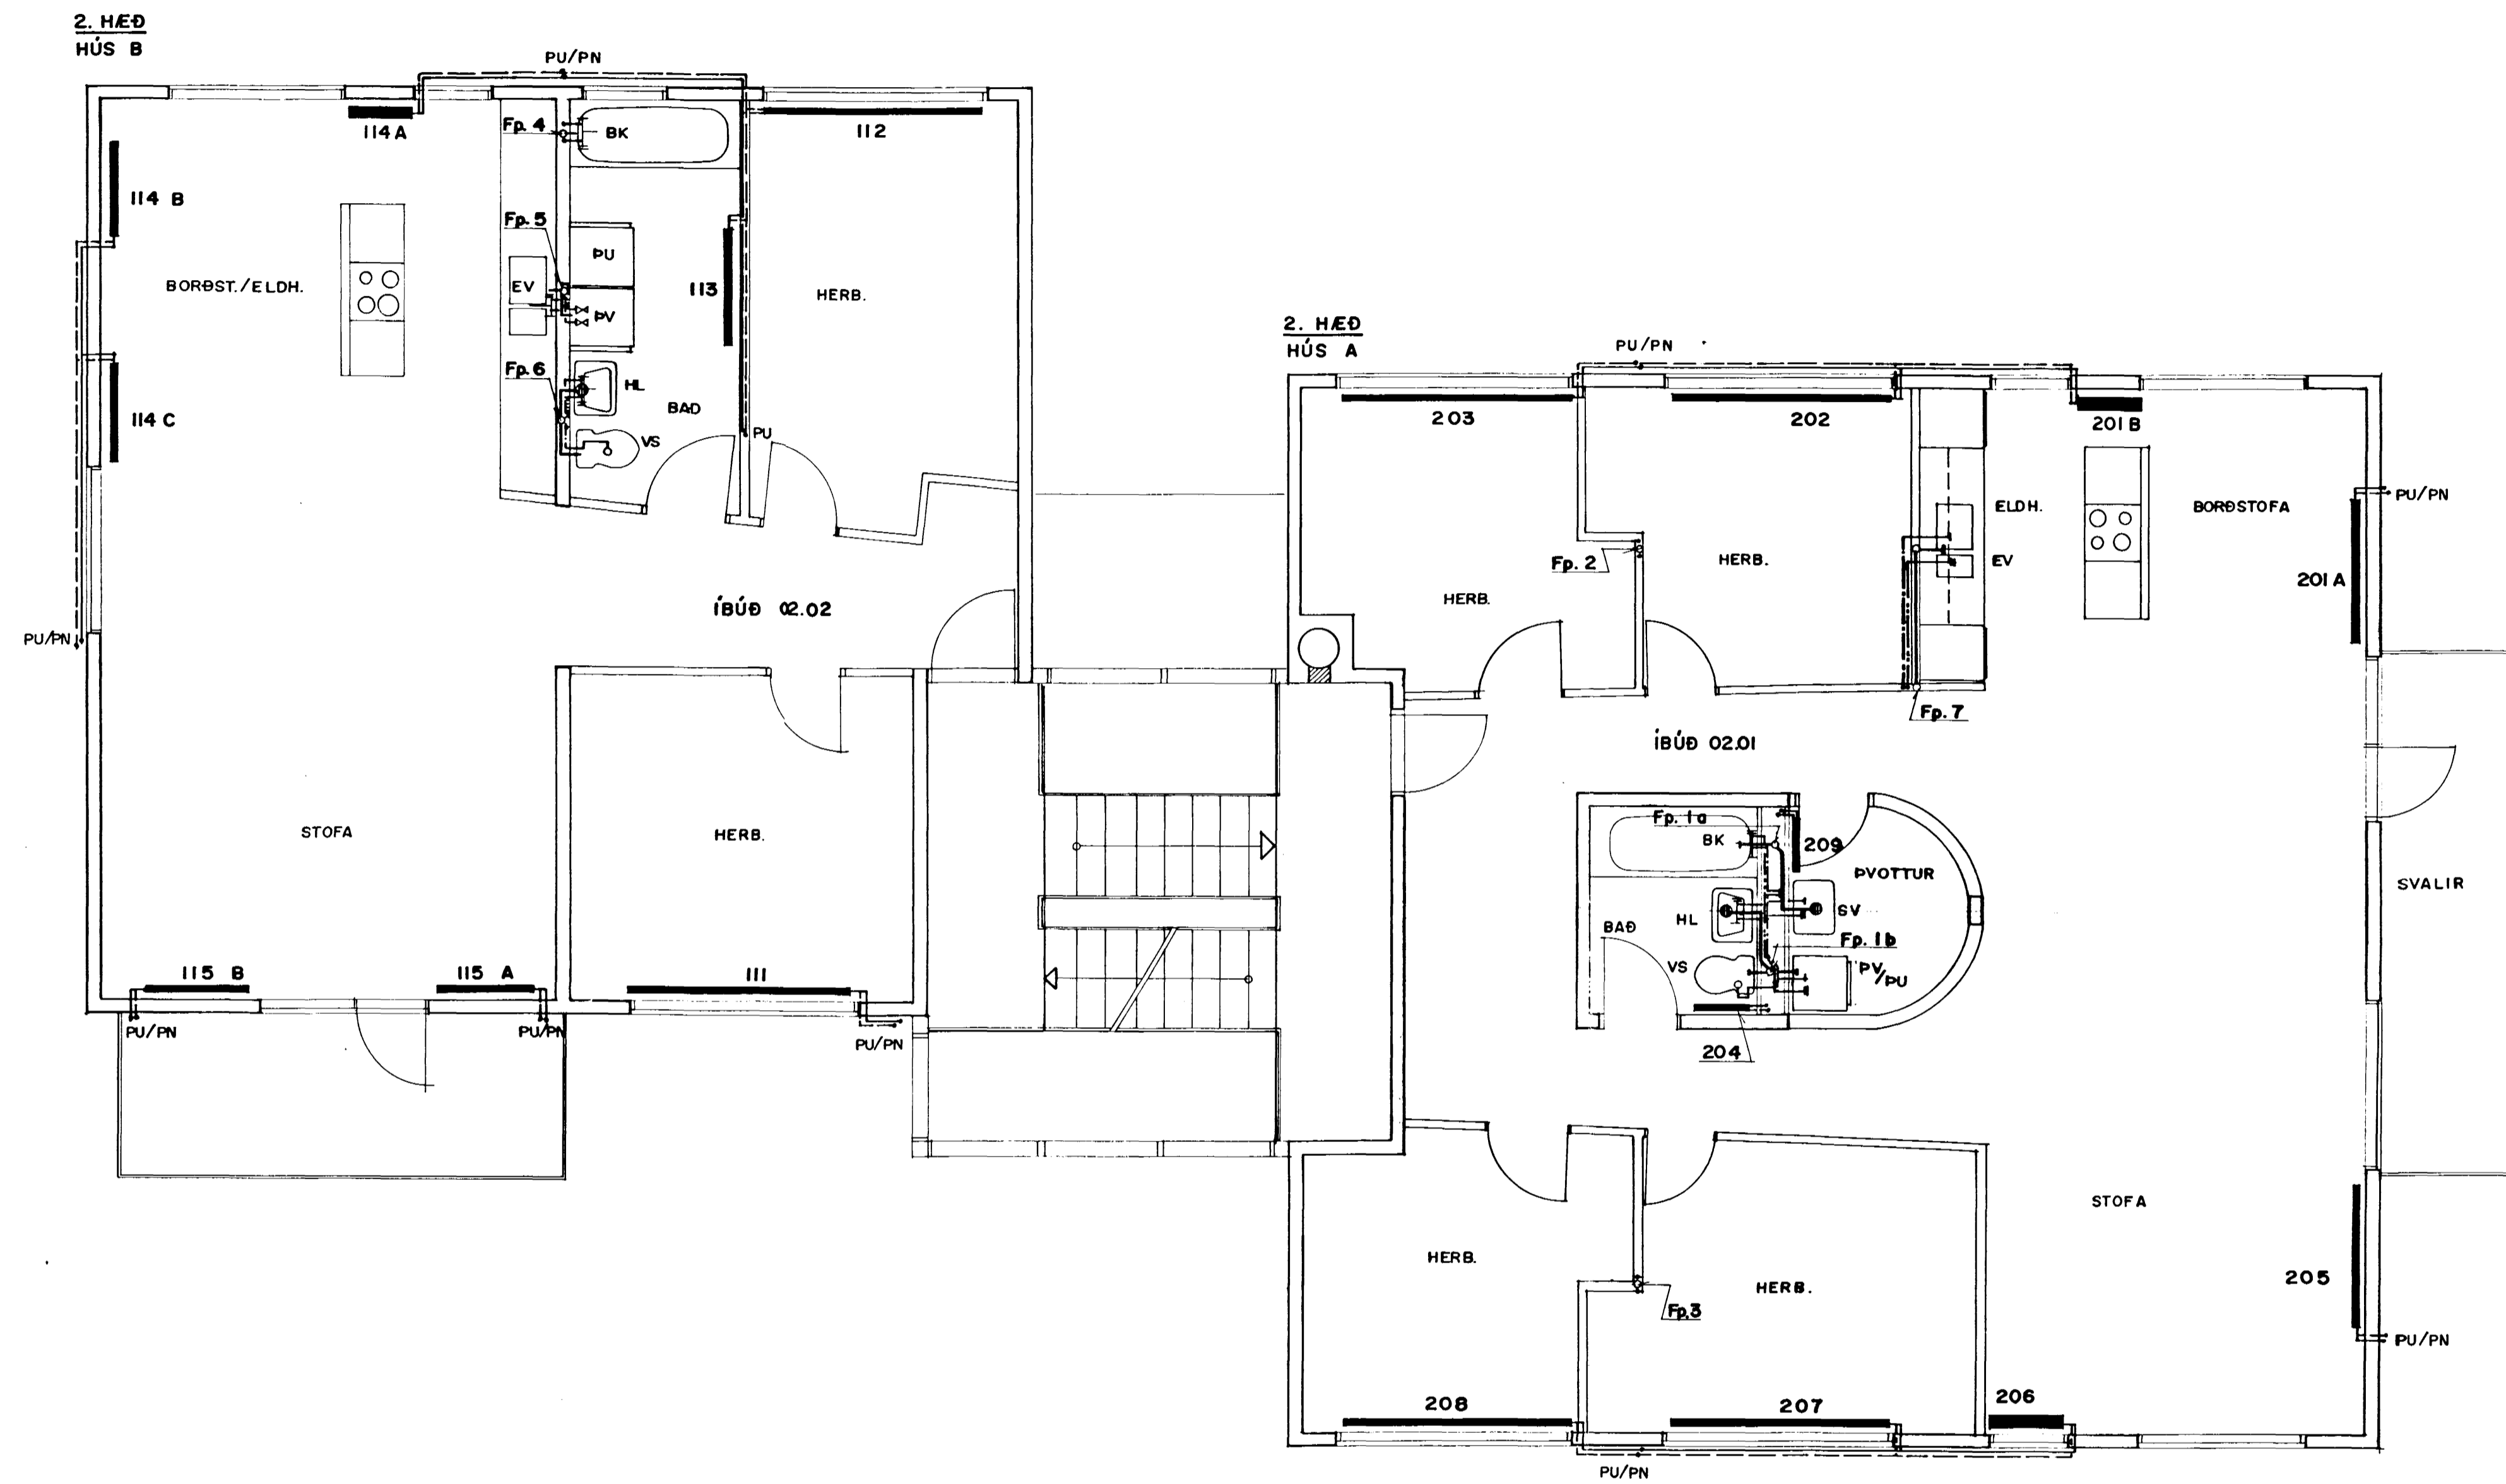

GRUNNMYND 1:50

DOFRABERG 9, HAFNARFIRÐI			
13/1990	INIB.	HÚSI A	Í STAD TVEGGJA
BO	GR	T	
HITA- OG ÞRIFALAGNIR			1:50
GRUNNMYND 2. HÆÐ			09.03
Verkræðistofa Stefans og Björns s.f. CONSULTING ENGINEERS REYKJAVÍKURVEGI 68 HAFNARFIRÐI SIMI 91 651340			L5
SV.	GR		
15.09.89	Björn Guðbjörnsson		