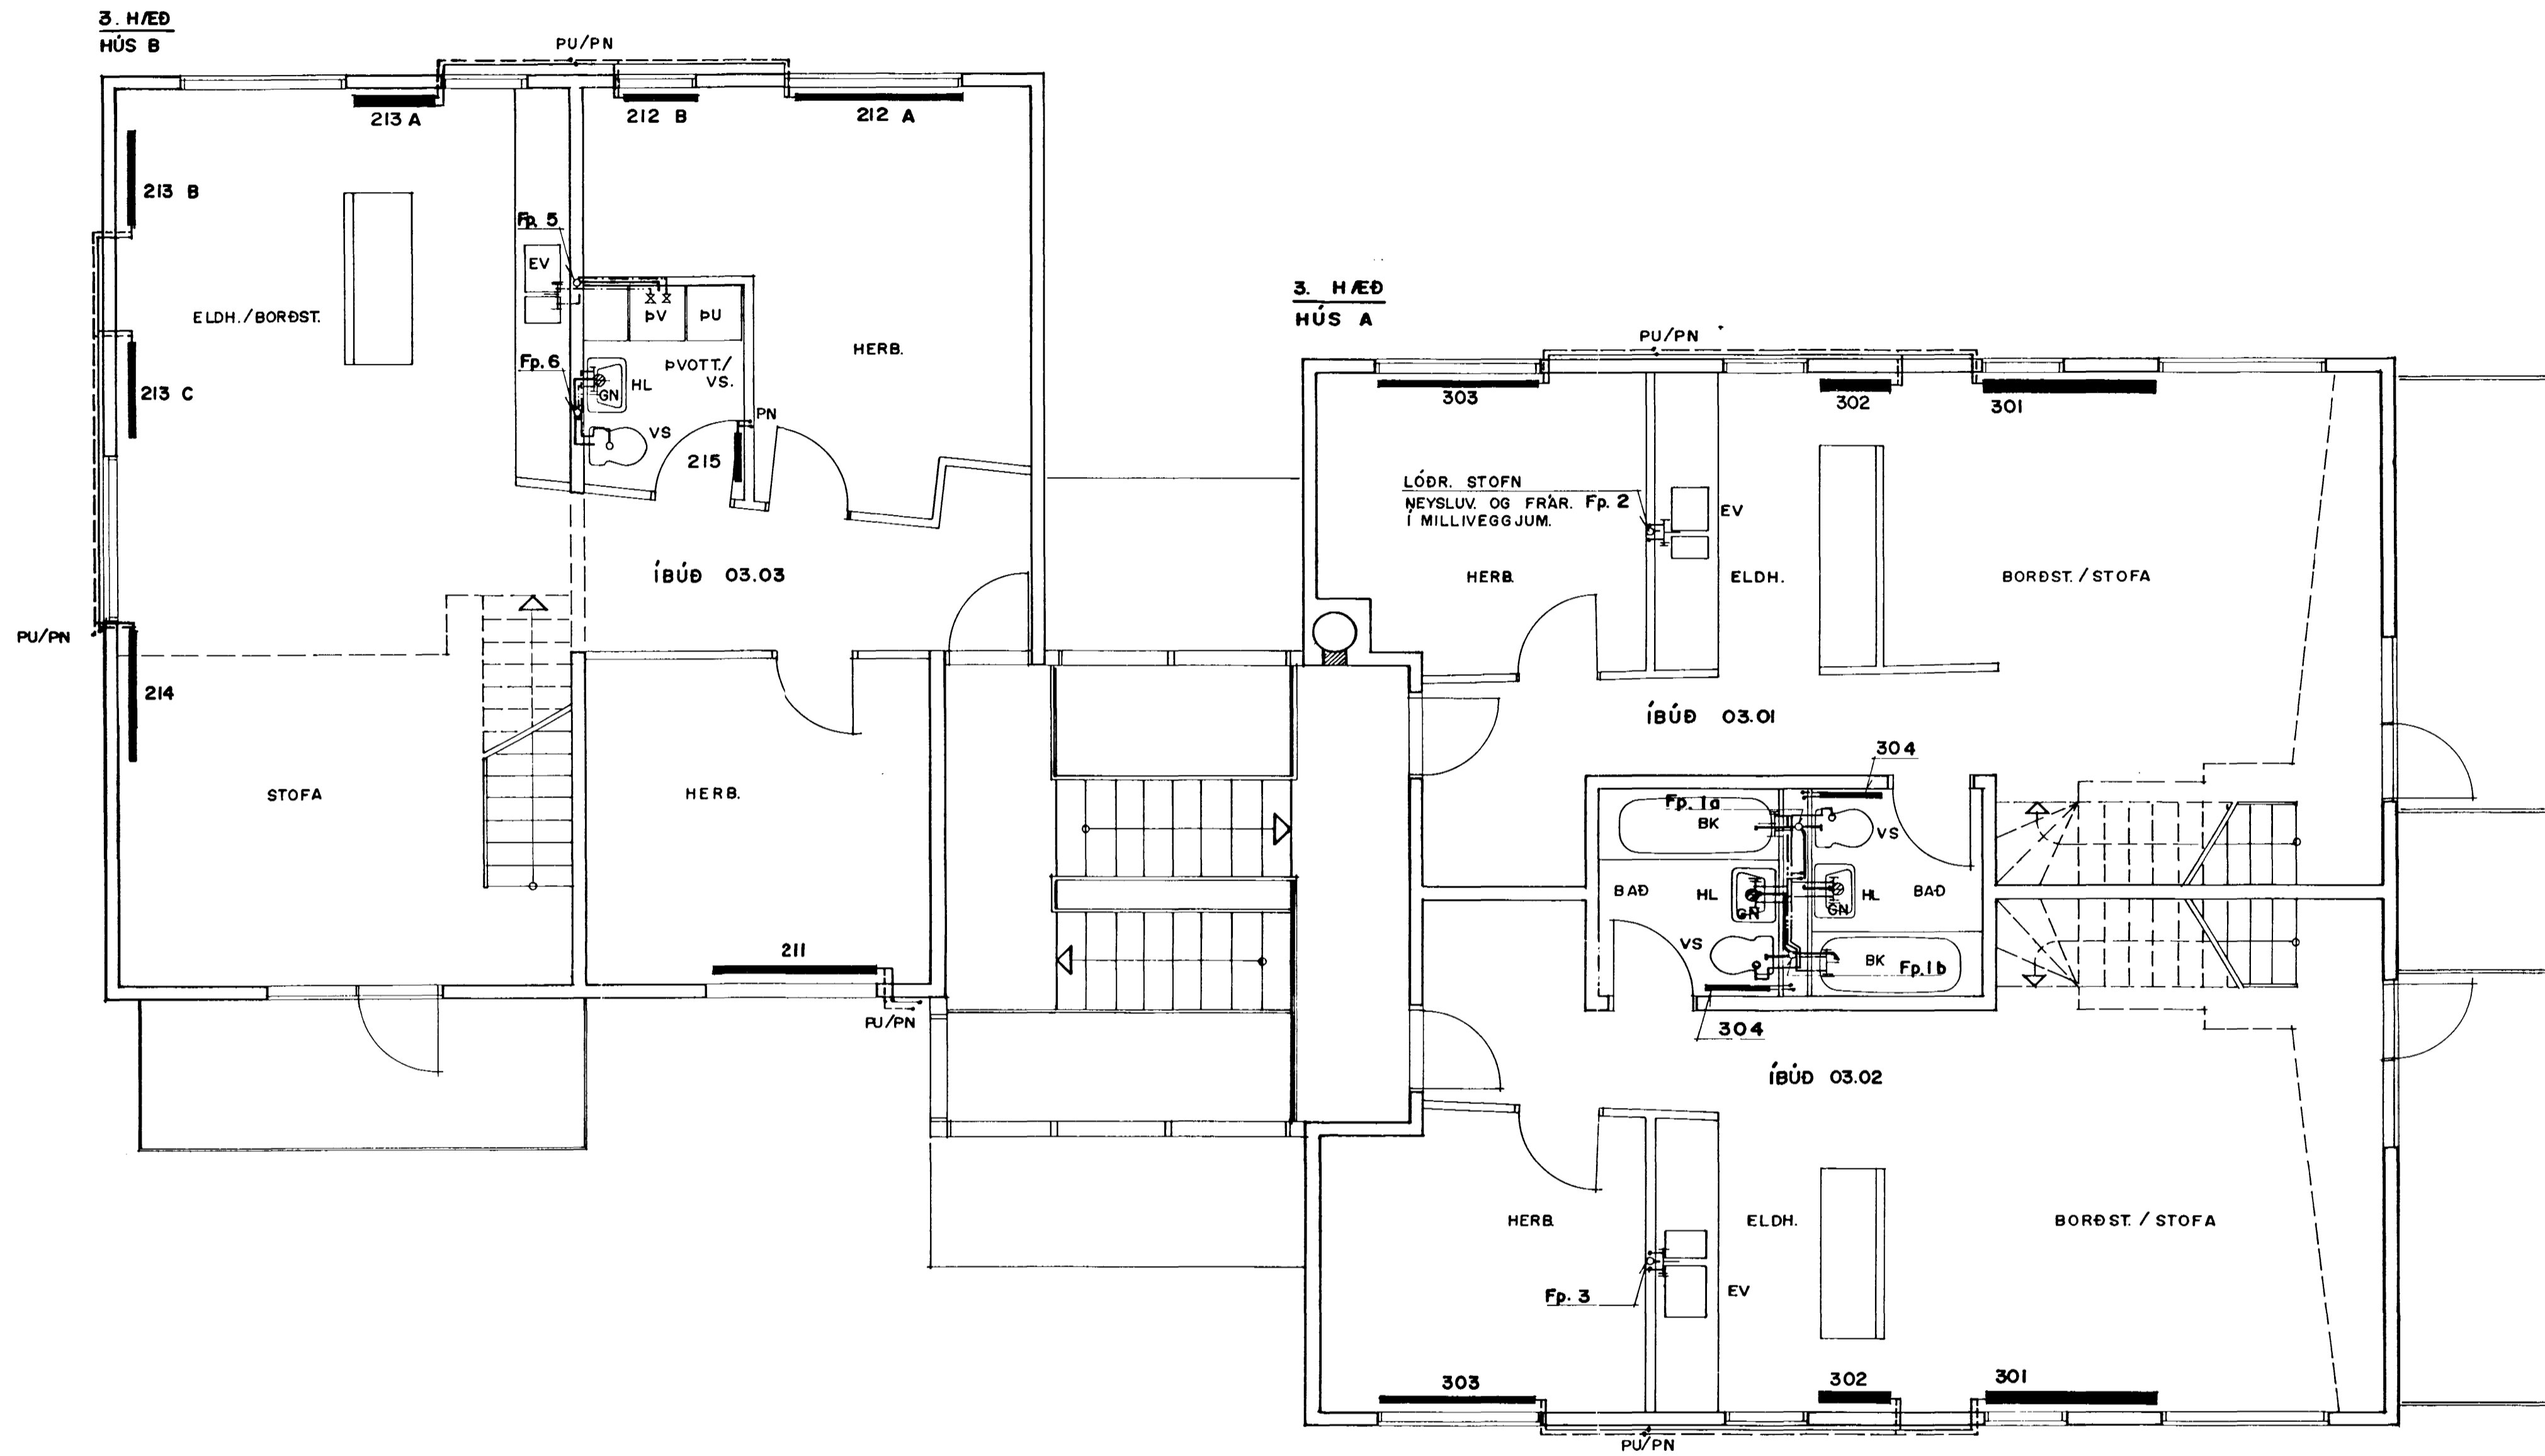

GRUNNMYND 1:50

DOFRABERG 9, HAFNARFIRÐI				MKV:		
A	13.11.90	GN	BG	GRT	HITA- OG PRIFALÖGN	1:50
BR NR	BREYTING	R	T		GRUNNMYND 3. HÆÐ	VERK NR
						89.03
REKKN.	SV.	TEKNN.	GRT	YFIRF.		BL NR
DAGS	15.09.89					L6
<small>REYKJAVÍKURVEGI 68 HAFNARFIRÐI - SIM 91-651340</small>						