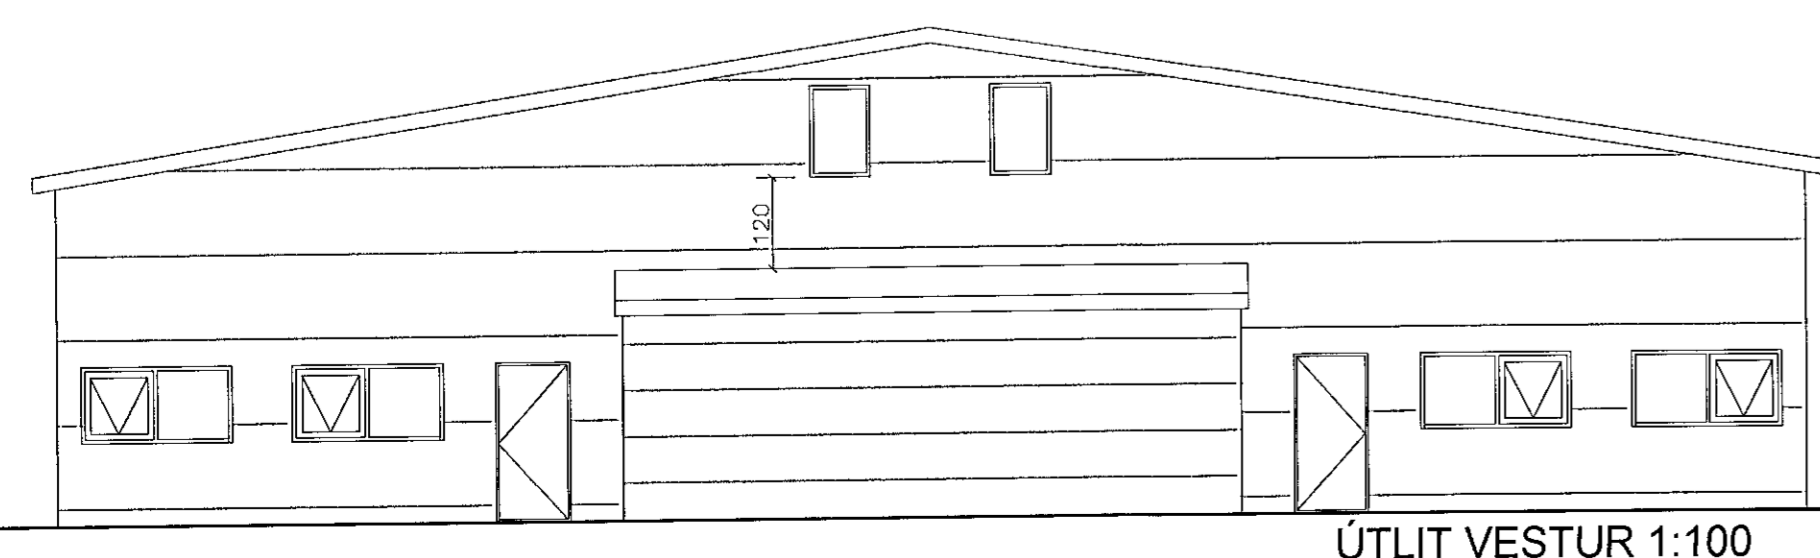

ÚTLIT VESTUR 1:100