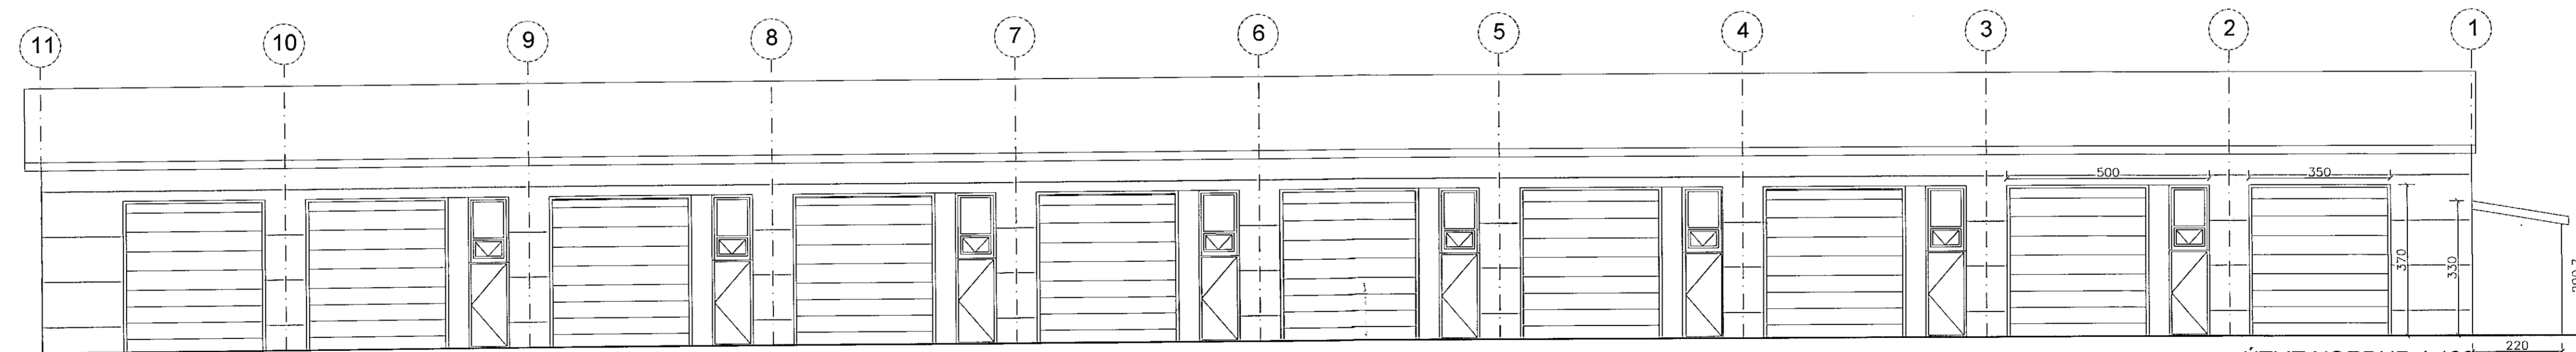

ÚTLIT SUÐUR 1:100

ÚTLIT SUÐUR 1:100

ÚTLIT NORÐUR 1:100

ÚTLIT NORÐUR 1:100