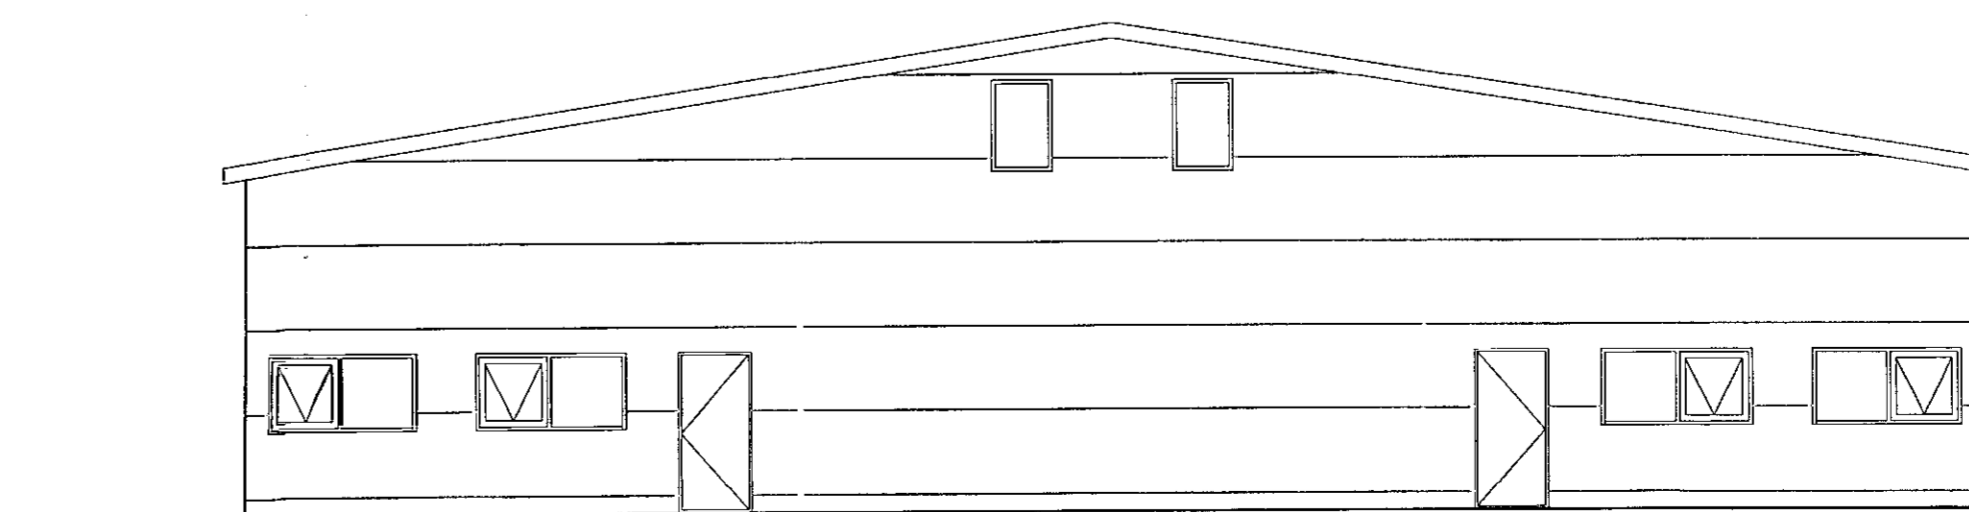

ÚTLIT AUSTUR 1:100

SAS
10.2.2021

Smári Björnsson			
SÍMI: 868 1300			
NETFANG: smari.bjornsson@gmail.com			
kt. 100275 5899			
HEITI VERKS:		DOFRAHELLA 5	
HEITI TEIKNINGAR:		Aðaluppdráttur	
Grunnmynd milliloft, útlit			
MKV:	DAGS:	A1	NR. TEIKN:
	17.01.21		1
UNDIRSKR. HÖNNUÐAR:			ÚTGÁFA:
			A