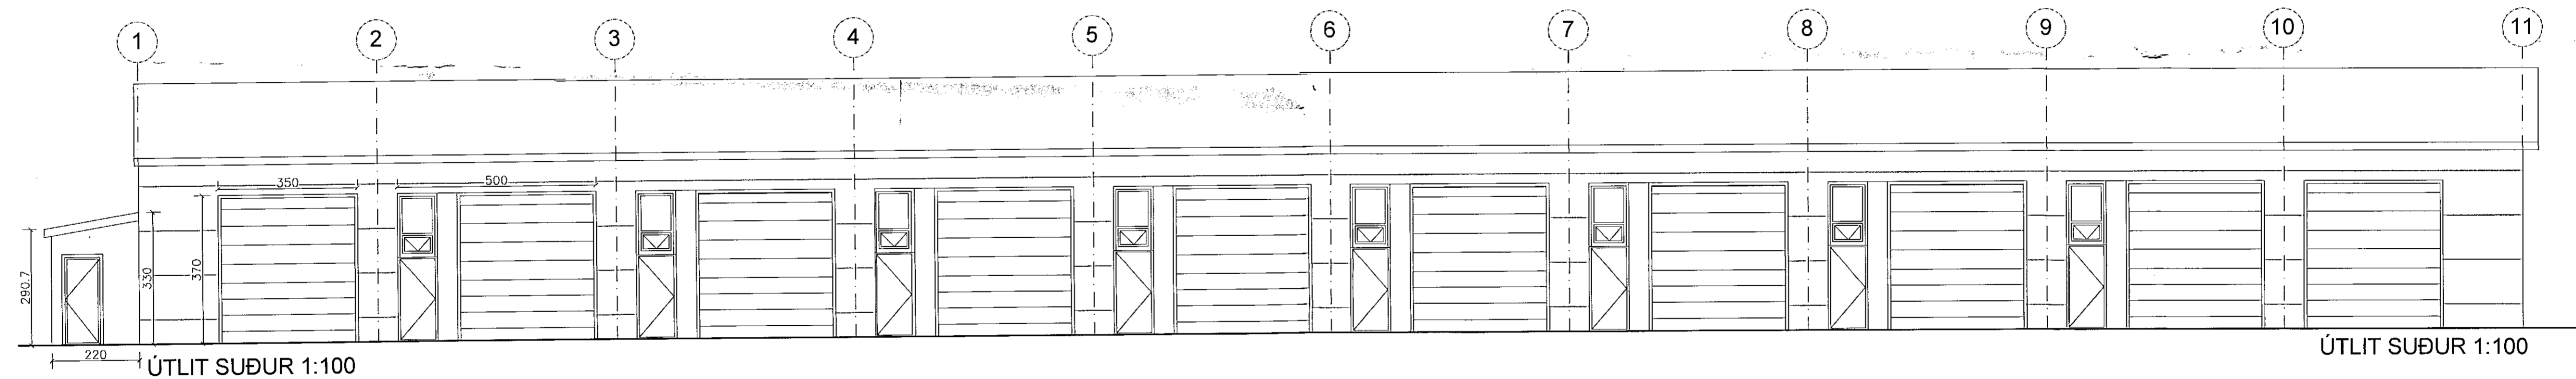

SAS
10.2.2021

Smári Björnsson			
SÍMI: 868 1300			
NETFANG: smari.bjornsson@gmail.com			
kt. 100275 5899			
HEITI VERKS:		DOFRAHELLA 5	
HEITI TEIKNINGAR:		Aðaluppdráttur	
Grunnmynd milliloft, útlit			
MKV:	DAGS:	A1	NR. TEIKN:
	17.01.21		1
UNDIRSKR. HÖNNUÐAR:			ÚTGÁFA:
			A