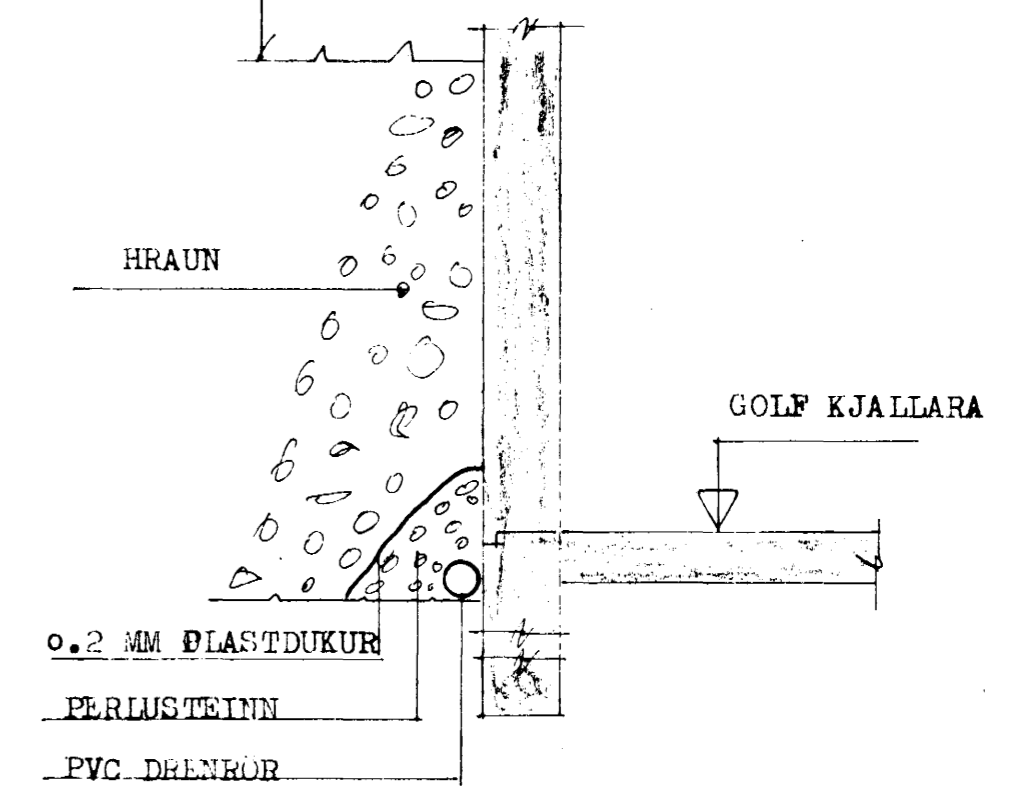

ENDANLEGT JARVEGSYFIRBORD

AFSTÖÐUMYND 1:500

PVC LAGNIR, ADRAR EN JARVATNSLAGNIR
SKULU LIGGJA I SANDI

9. marz 1984

VERKEFNI	MÁL	DAGS.
DRANGAGATA I	1:50 1:500	JUNI 83
FRARENNSLISIÖGN GRUNNMYND I HEDAR	TEIKN.	BR.
AFSTÖÐUMYND SNID	gp	VERK NR. 338
	REIKN.	TEIKN NR.
	SAMP.	4, 0 2
GUÐNI ÞÓRDARSON	SKÚLATÚNI 6, 3 hæð.	SÍMI 14185