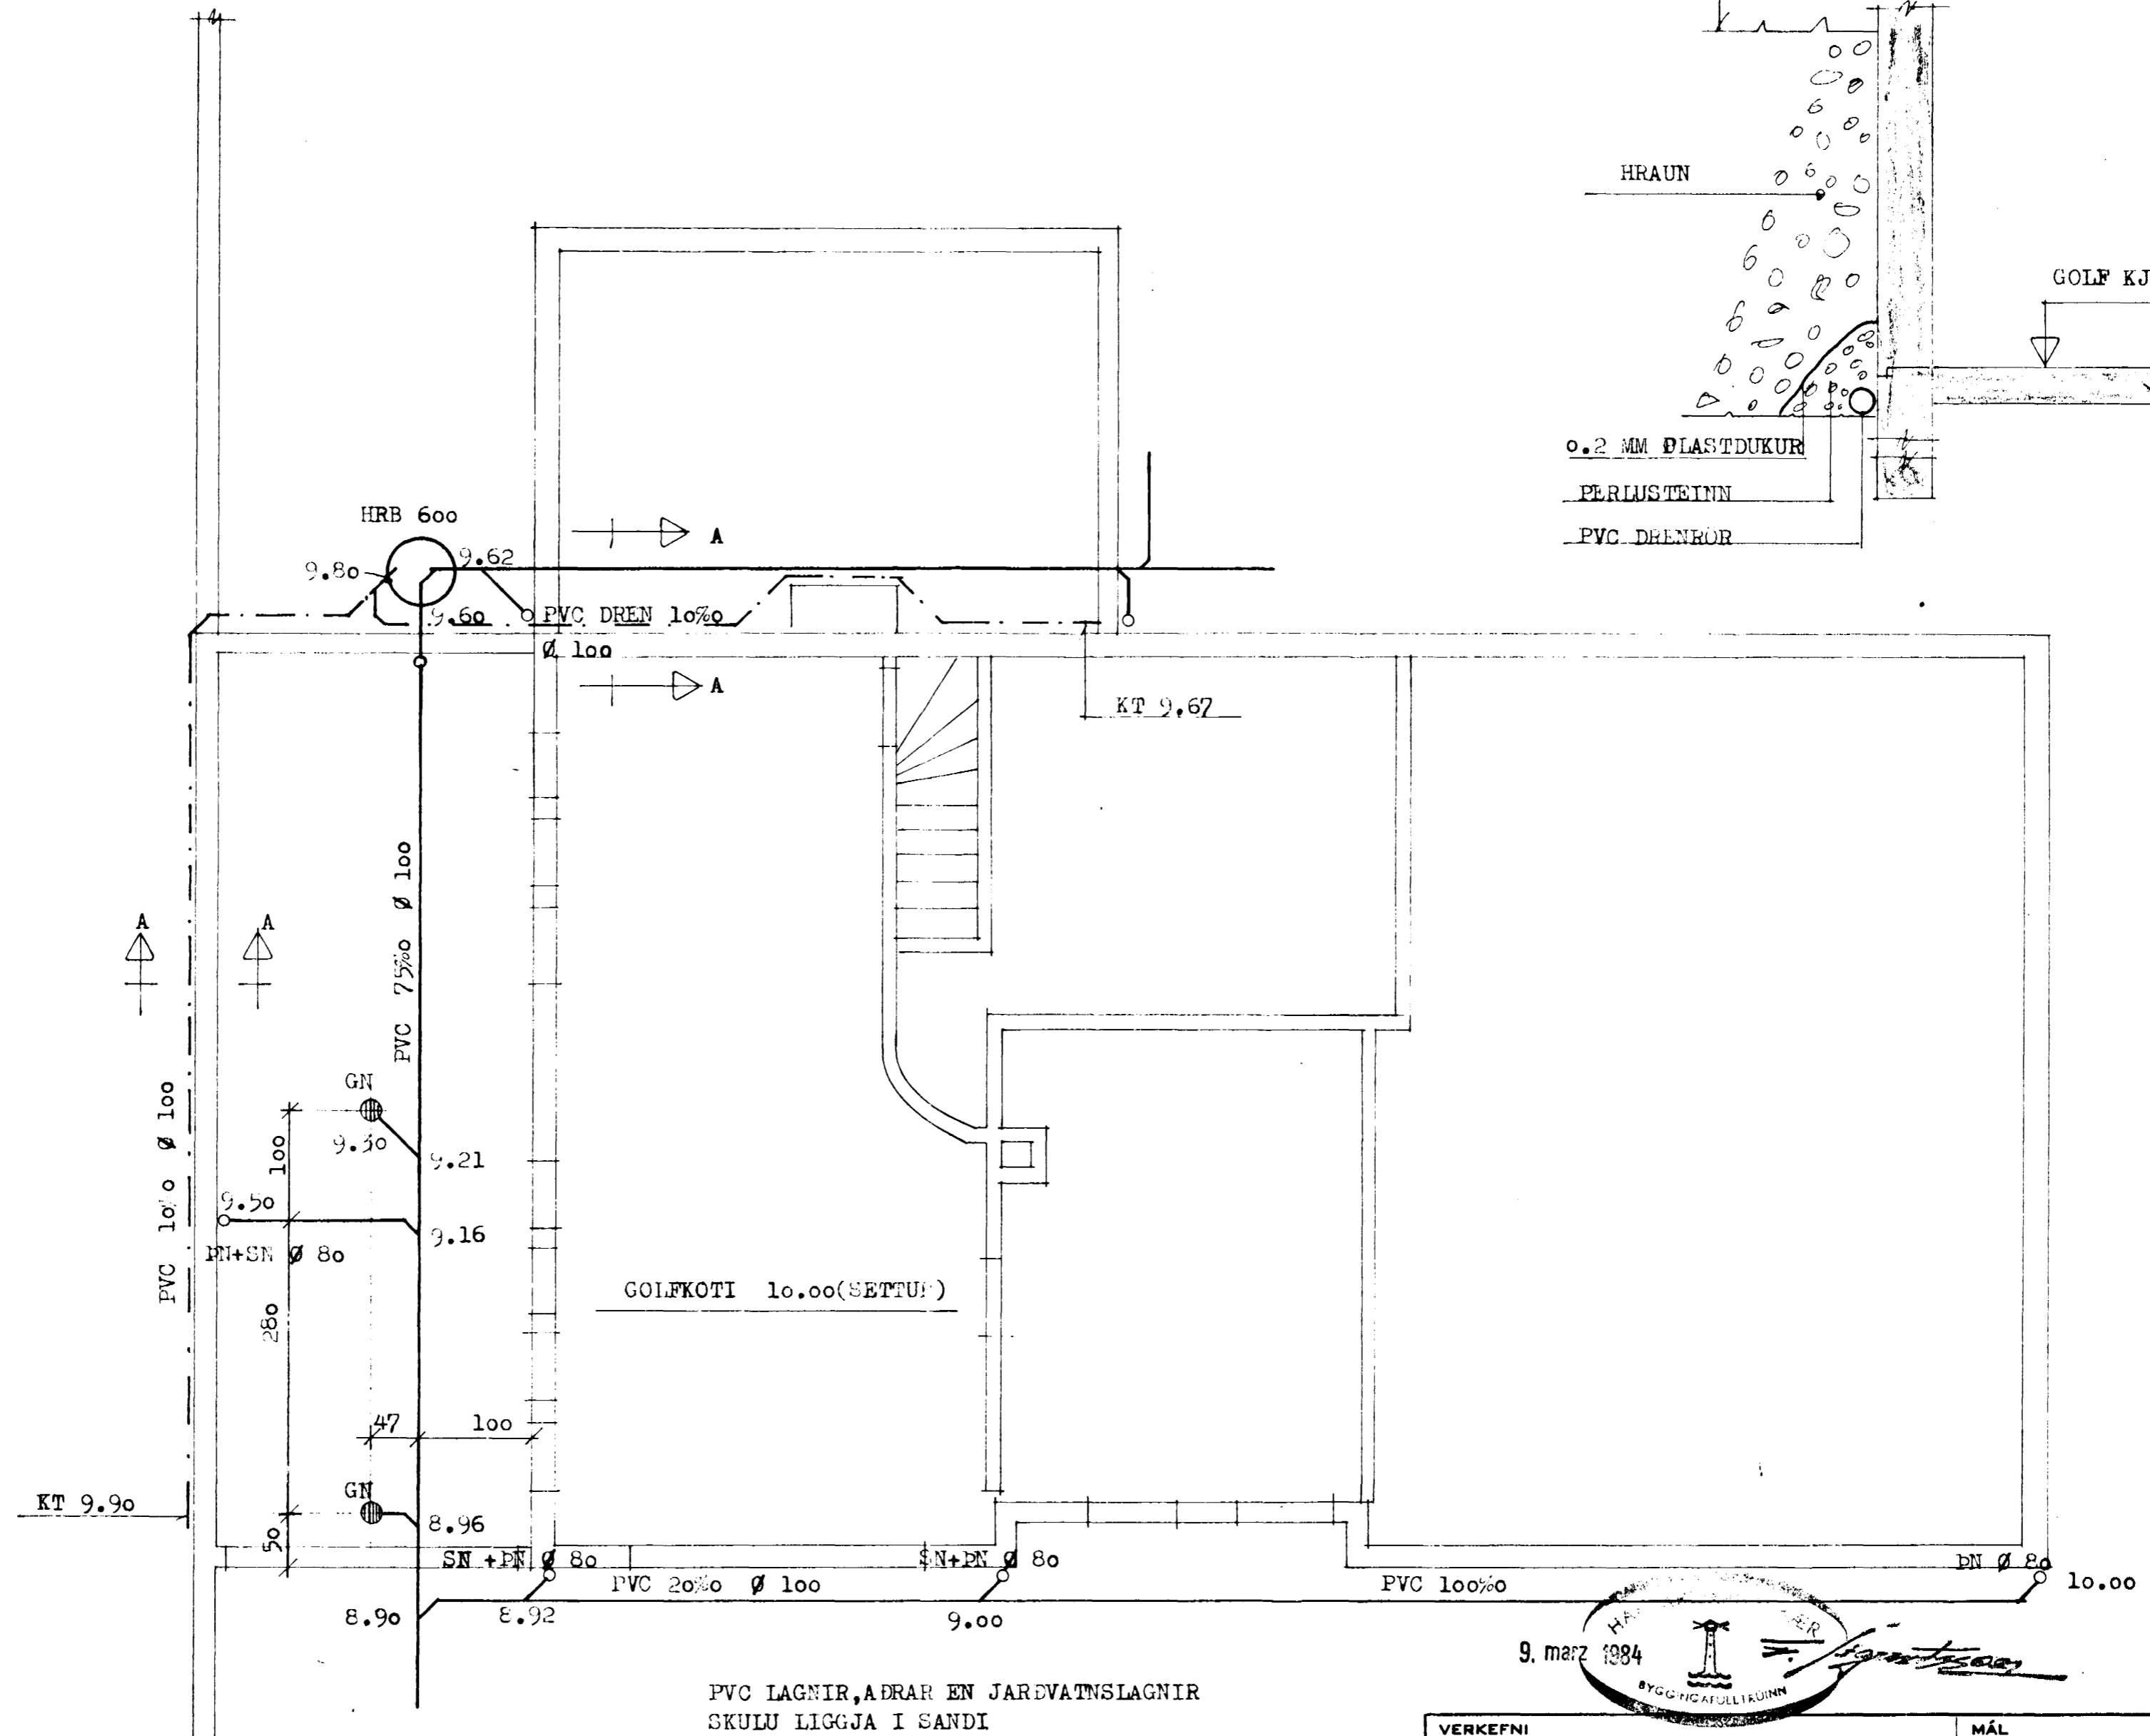

ENDANLEGT JARVEGSYFIRBORD

AFSTÖÐUMYND 1:500

PVC LAGNIR, ADRAR EN JARVATNSLAGNIR
SKULU LIGGJA I SANDI

9. marz 1984

VERKEFNI	MÁL	DAGS.
DRANGAGATA I	1:50 1:500	JUNI 83
FRARENNSLISIÖGN GRUNNMYND I HEDAR	TEIKN.	BR.
AFSTÖÐUMYND SNID	gp	VERK NR. 338
	REIKN.	TEIKN NR.
	SAMP.	4, 0 2
GUÐNI ÞÓRDARSON	SKÚLATÚNI 6, 3 hæð.	SÍMI 14185