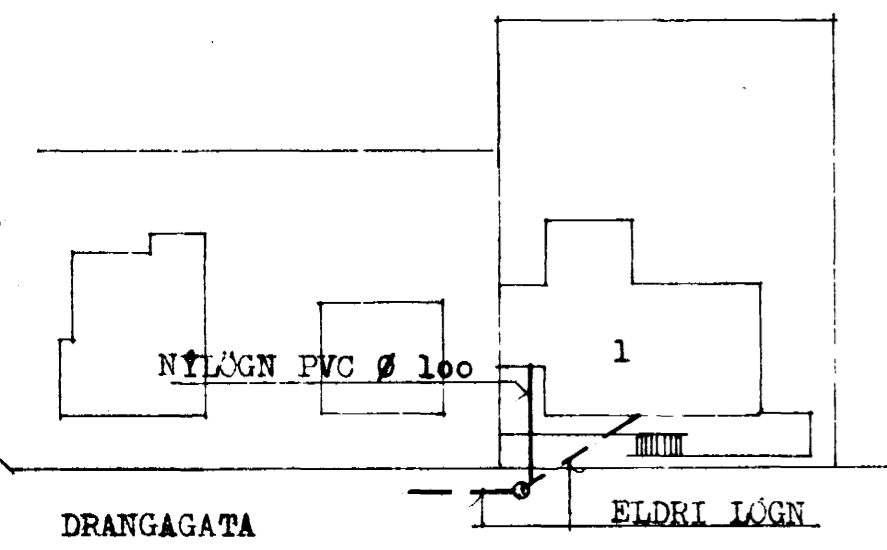

ENDANLEGT JARVEGSYFIRBORD

AFSTÖÐUMYND 1:500

PVC LAGNIR, ADRAR EN JARVATNSLAGNIR
SKULU LIGGJA I SANDI

9. marz 1984

VERKEFNI	MÁL	DAGS.
DRANGAGATA I	1:50 1:500	JUNI 83
FRARENNSLISIÖGN GRUNNMYND I HEDAR	TEIKN.	BR.
AFSTÖÐUMYND SNID	gp	VERK NR. 338
	REIKN.	TEIKN NR.
	SAMP.	4, 0 2
GUÐNI ÞÓRDARSON	SKÚLATÚNI 6, 3 hæð.	SÍMI 14185