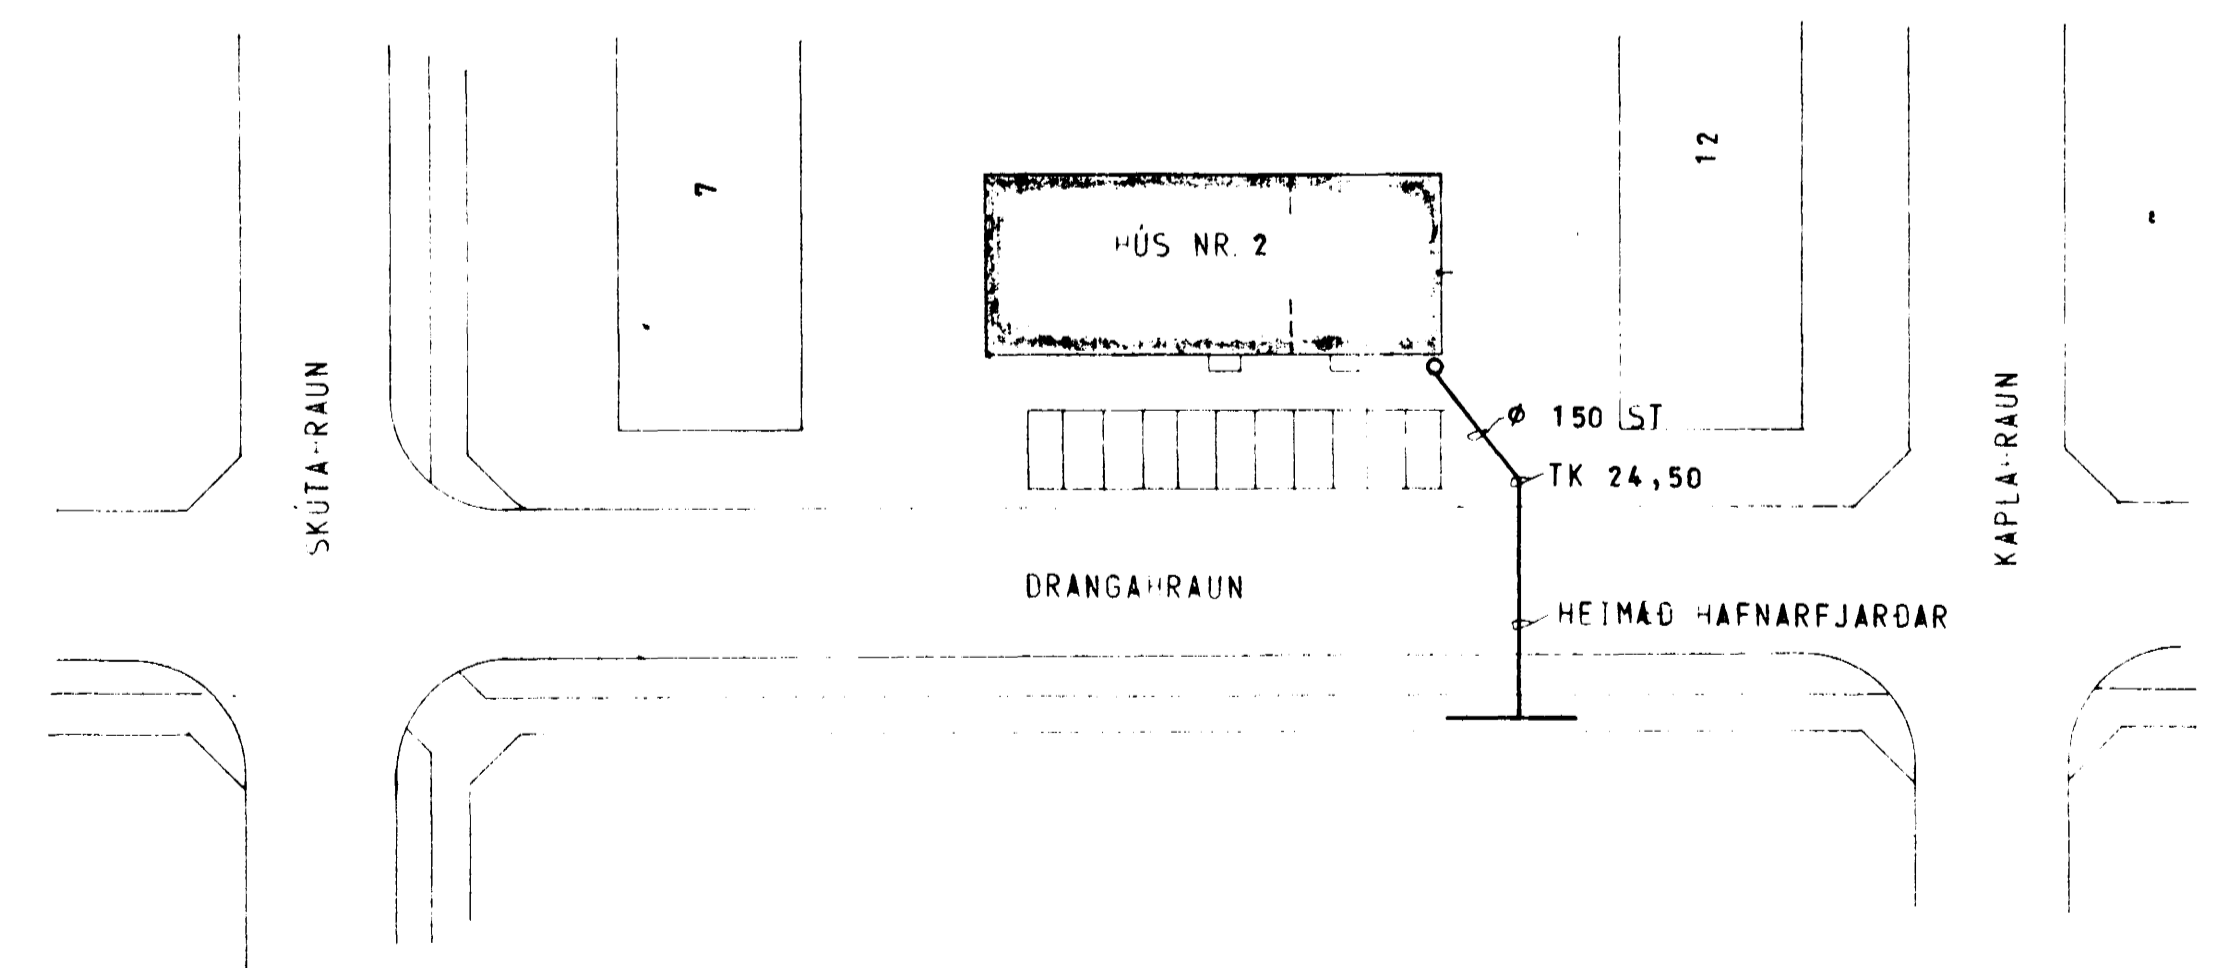

GRUNNMYND 1:50

AFSTÖÐUMYND 1:500

SKÝRINGAR SJÁ TEIKN. NR 2.0

DRANGAHAUN 2, HAFNARFIRDI	MÆLIKVARÐI 1:500 1:50	VERK 8008	TEIKN. NR. 21
FRÁRENNISLISLÖGN - GRUNNMYND	Hannað. Teiknað	Yfirleitt Samb.	DAÐS AGÚST '80
JÓHANN GUNNAR BERGÞÓRSSON VERKFR. MVFI STRANDGÖTU 11 - HAFNARFIRDI - Sími 53315	BREYTT APRÍL '82		