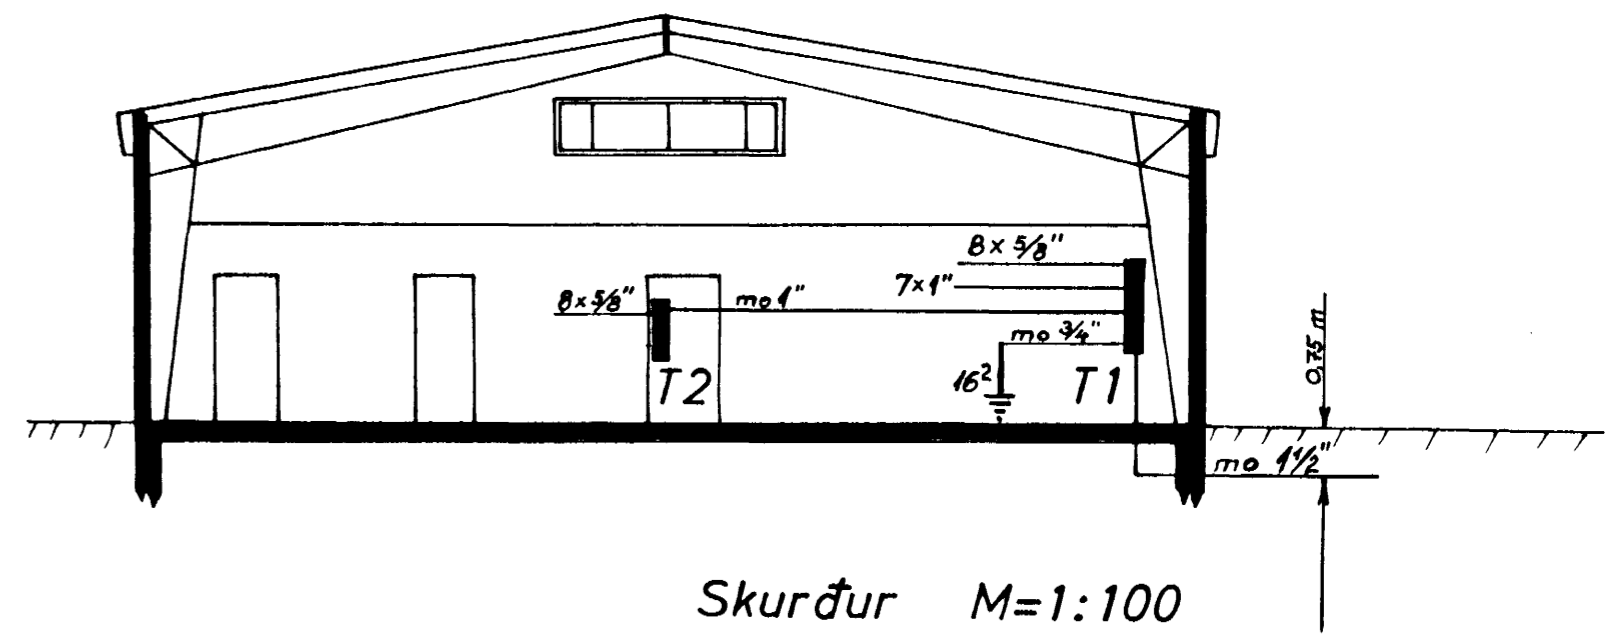

vesturhlíð
 austurhlíð
 renna A
 —||— B
 —||— C
 —||— D
 kvisl T 2

Afstöðumynd M=1:500

Bæjarmörk

vél 1
 vél 2
 vél 3
 hiti A
 hiti B
 hiti C
 hiti D

Skurður M=1:100

Einlínumynd
 eldavélahella
 í kaffistofu
 skrifstofa
 kaffistofa
 baðherbergi og geymsla

Teiknað 14. 8. 1982	Drangahraun 5	Kvarði: 1: 500 1: 100
Einlínumynd	Hafnarfirði	3 blöð
Afstöðumynd	Sigurður Egill Guðmundsson	bl. nr. 2
Skurður		