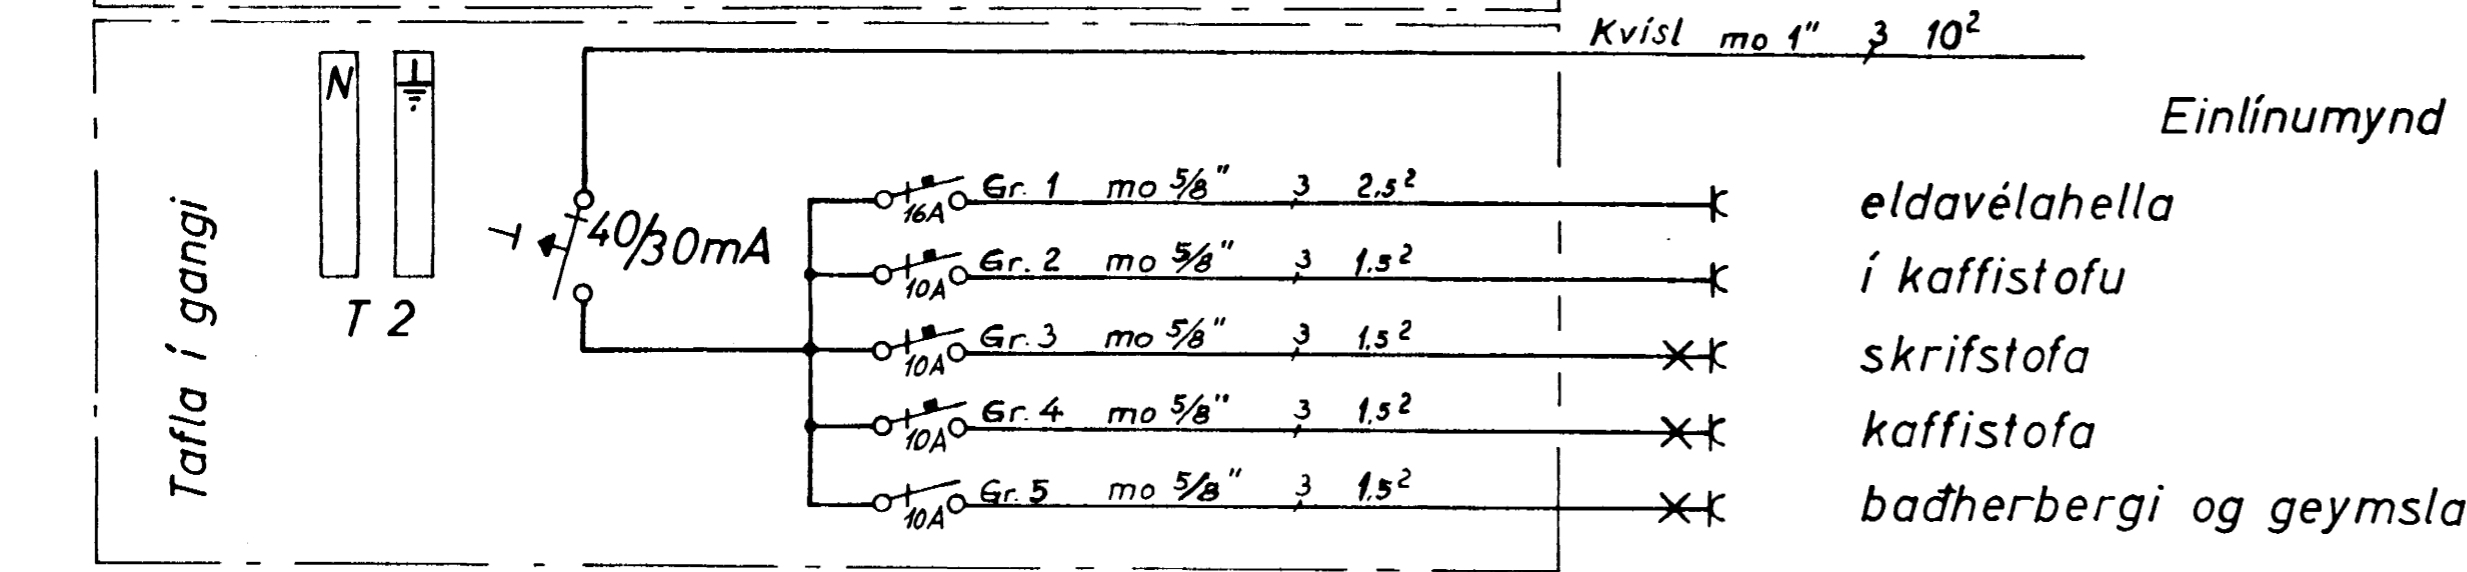

vesturhlíð
 austurhlíð
 renna A
 —||— B
 —||— C
 —||— D
 kvisl T 2

Afstöðumynd M=1:500

Bæjarmörk

vél 1
 vél 2
 vél 3
 hiti A
 hiti B
 hiti C
 hiti D

Skurður M=1:100

Einlínumynd
 eldavélahella
 í kaffistofu
 skrifstofa
 kaffistofa
 baðherbergi og geymsla

Teiknað 14. 8. 1982	Drangahraun 5	Kvarði: 1: 500 1: 100
Einlínumynd	Hafnarfirði	3 blöð
Afstöðumynd	Sigurður Egill Guðmundsson	bl. nr. 2
Skurður		