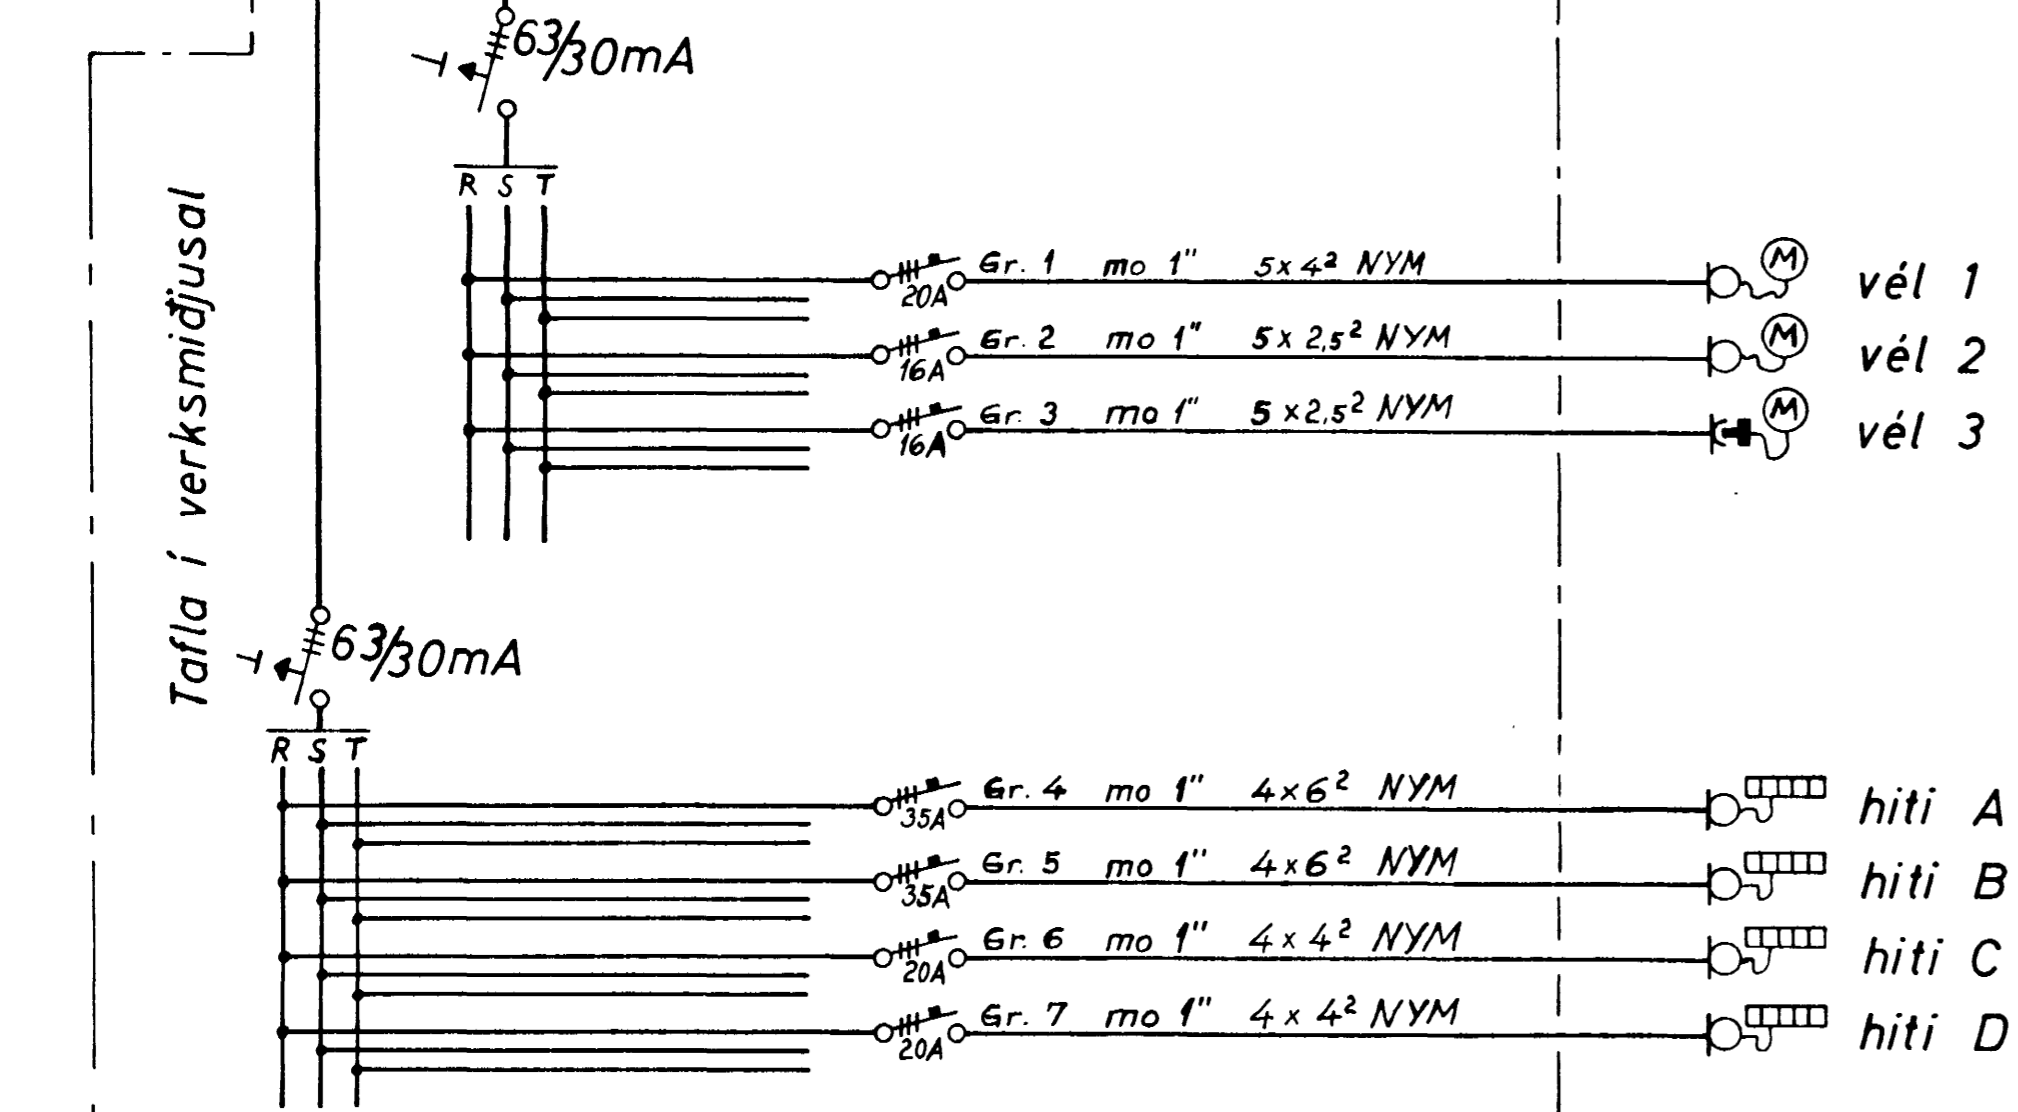

vesturhlíð
 austurhlíð
 renna A
 —||— B
 —||— C
 —||— D
 kvisl T 2

Afstöðumynd M=1:500

Bæjarmörk

vél 1
 vél 2
 vél 3
 hiti A
 hiti B
 hiti C
 hiti D

Skurður M=1:100

Einlínumynd
 eldavélahella
 í kaffistofu
 skrifstofa
 kaffistofa
 baðherbergi og geymsla

Teiknað 14. 8. 1982	Drangahraun 5	Kvarði: 1: 500 1: 100
Einlínumynd	Hafnarfirði	3 blöð
Afstöðumynd	Sigurður Egill Guðmundsson	bl. nr. 2
Skurður		