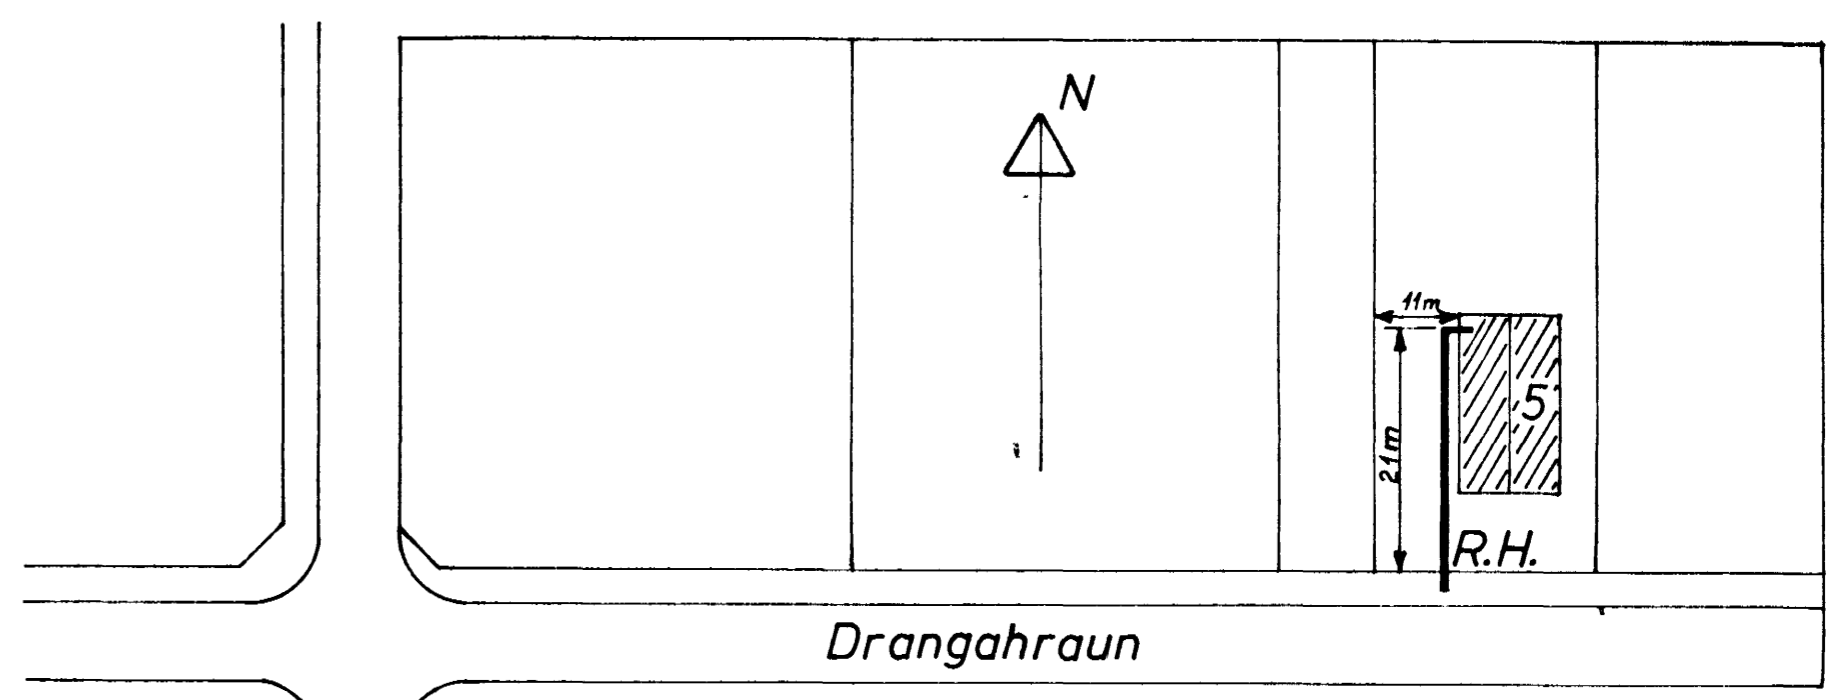

vesturhlíð
 austurhlíð
 renna A
 —||— B
 —||— C
 —||— D
 kvisl T 2

Afstöðumynd M=1:500

Bæjarmörk

vél 1
 vél 2
 vél 3
 hiti A
 hiti B
 hiti C
 hiti D

Skurður M=1:100

Einlínumynd
 eldavélahella
 í kaffistofu
 skrifstofa
 kaffistofa
 baðherbergi og geymsla

Teiknað 14. 8. 1982	Drangahraun 5	Kvarði: 1: 500 1: 100
Einlínumynd	Hafnarfirði	3 blöð
Afstöðumynd	Sigurður Egill Guðmundsson	bl. nr. 2
Skurður		