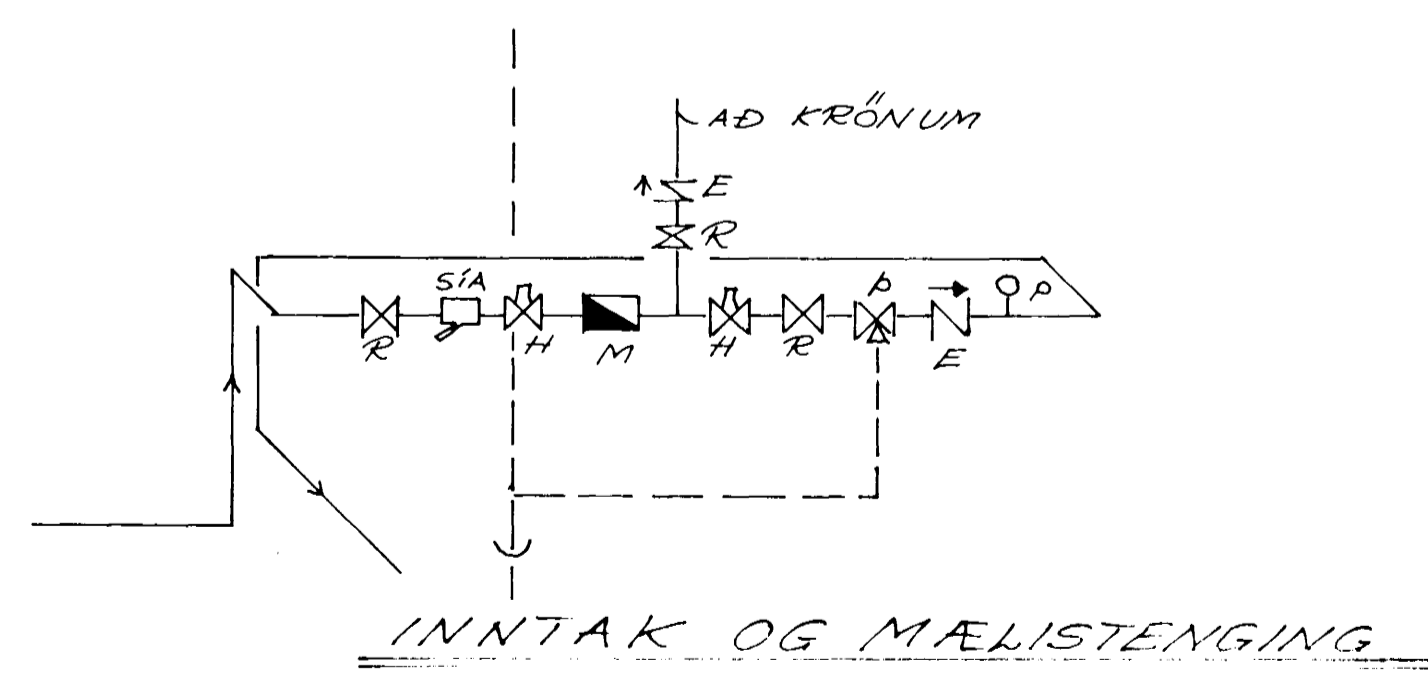

DRANGAHRUN 5, HAFNARFIRÐI
HITALAGNIR
GRUNNMYND, KERFISMYND
VÆGI 5/7 VERKFRÆÐISTOFA S. 19999
DAGS. DES '82
KVARDI 1:50
TÚNGATA 6R