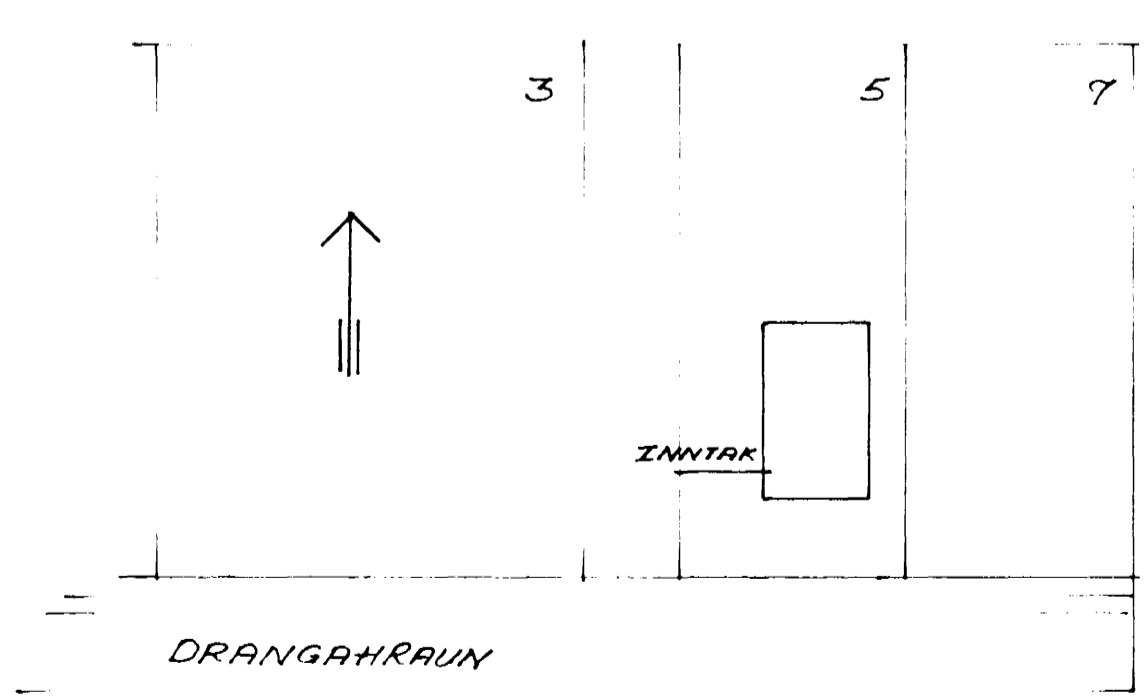

ÆSTÖÐUMYND MKV = 1:500