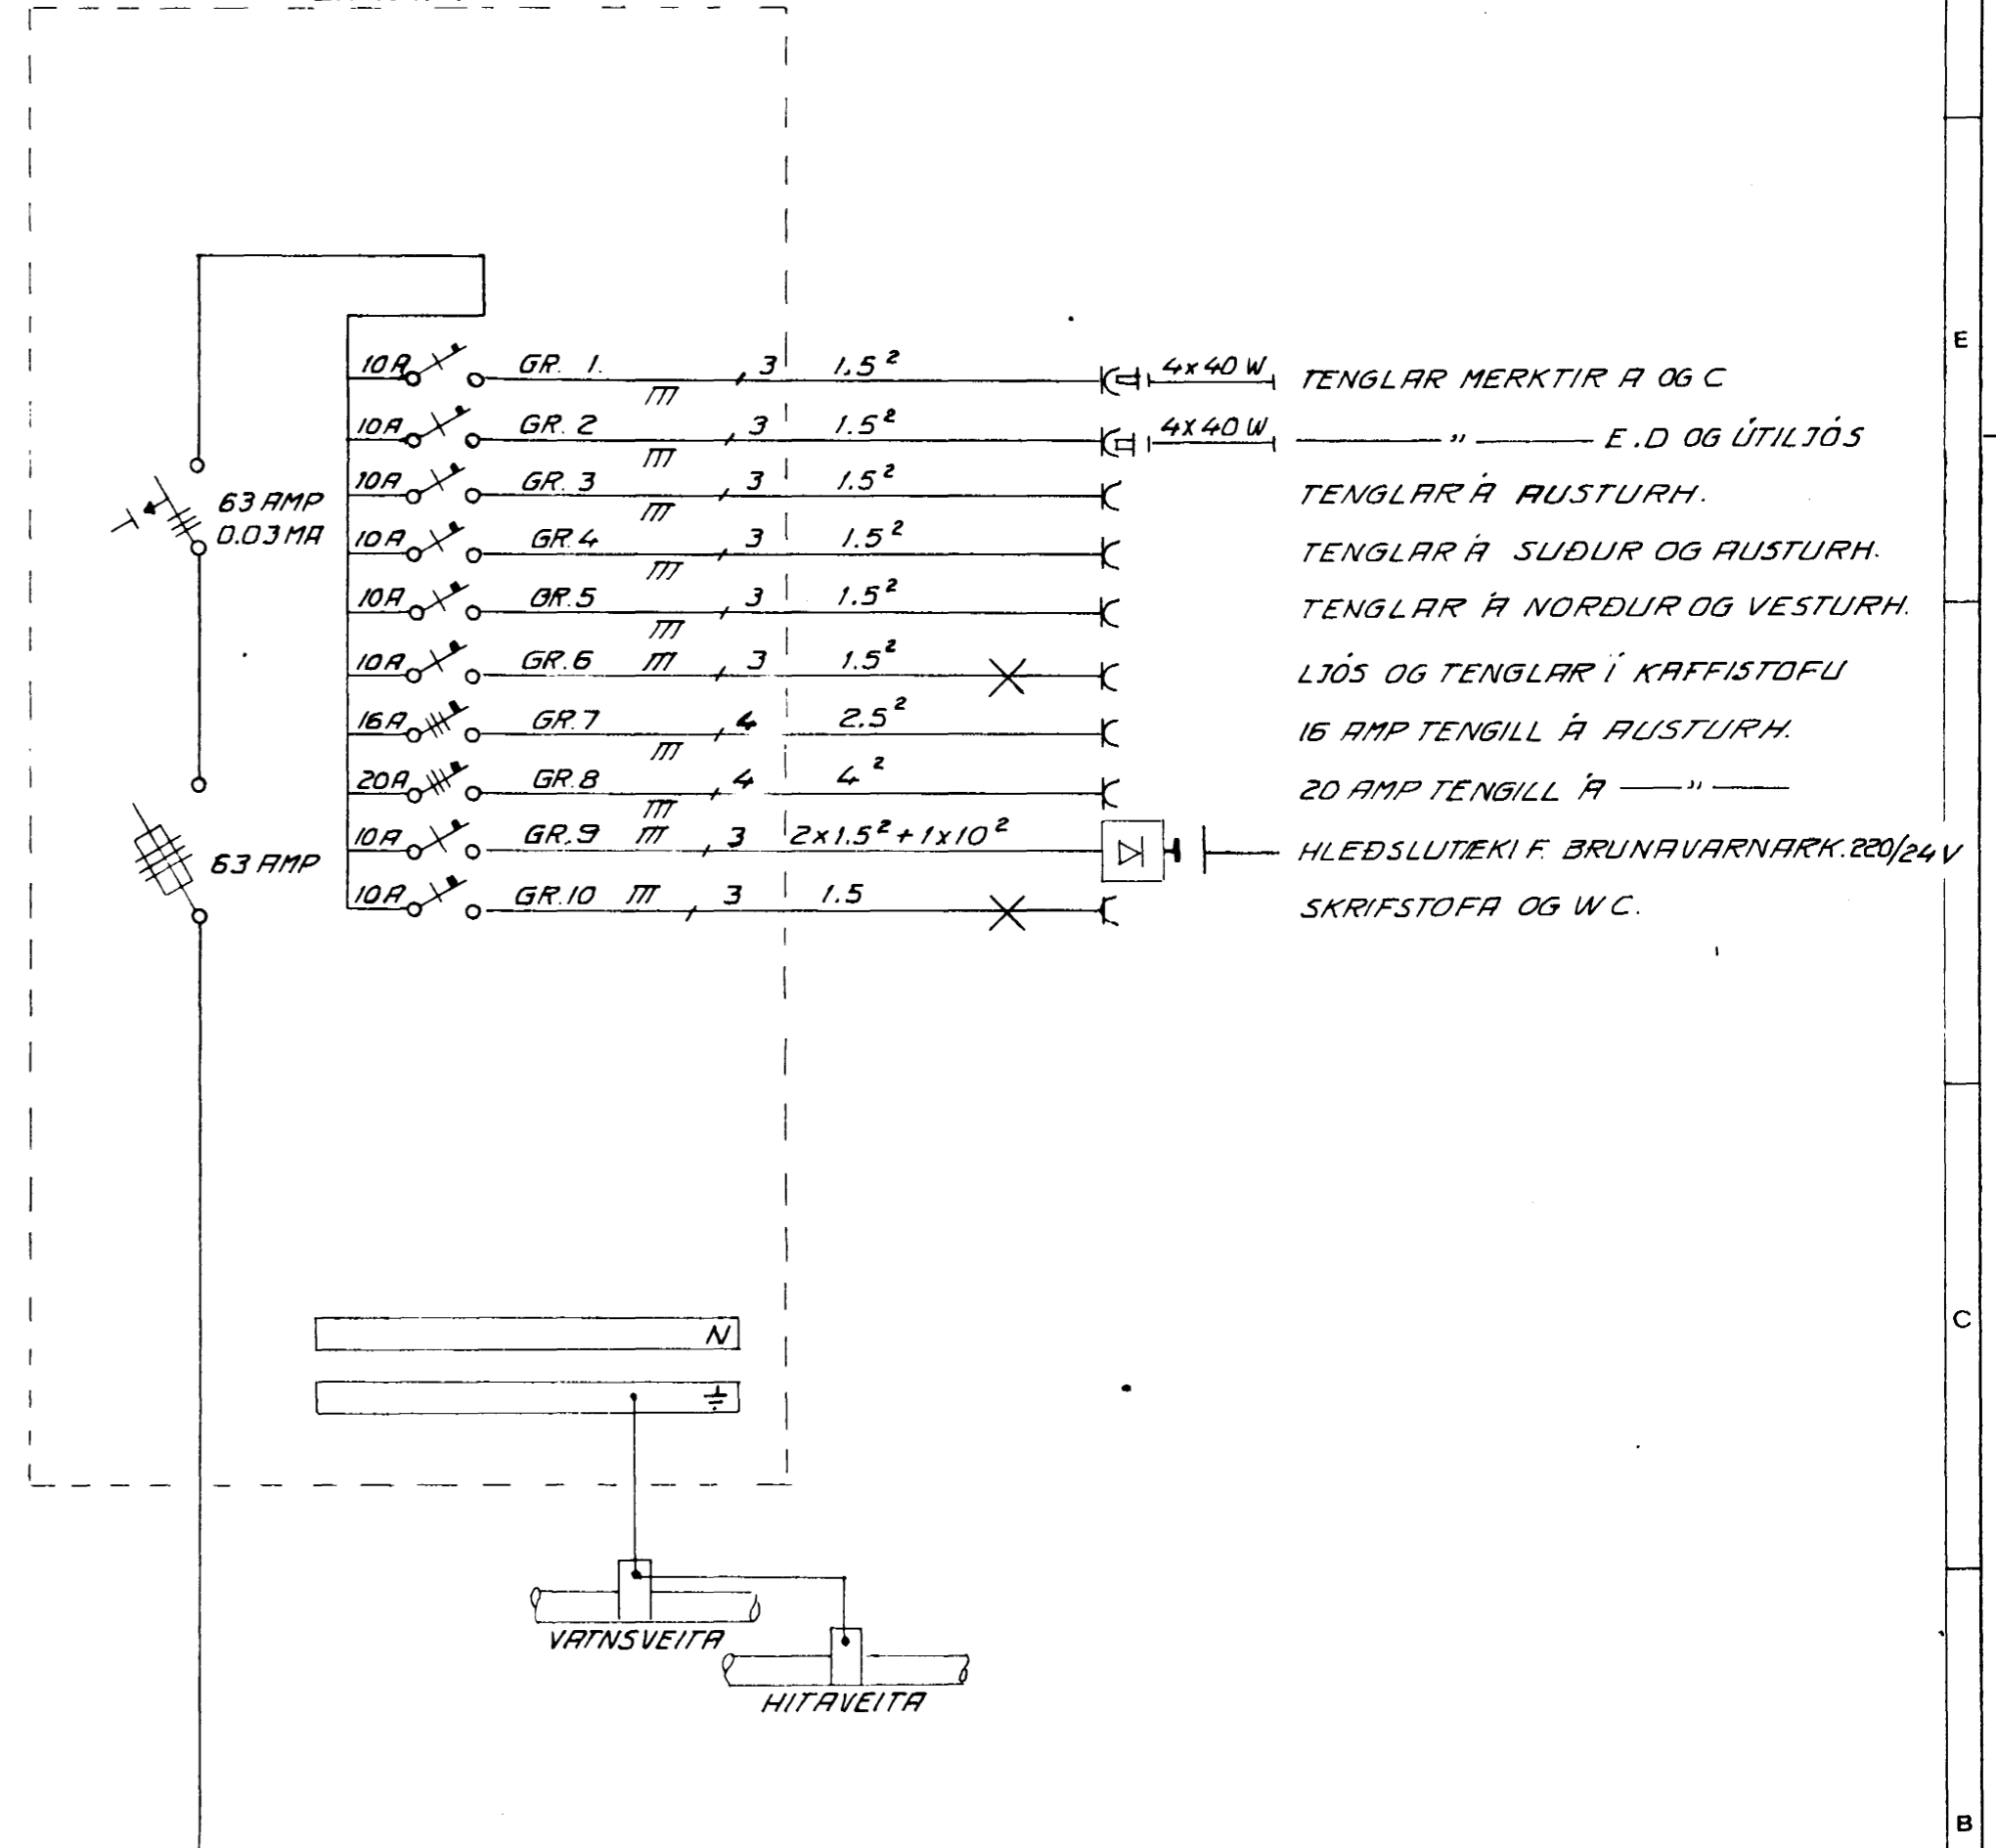

ADALTAFLA

TAFLA NR. 81

			Dags.	Nafn	RAFLÖGN EINLÍNUMYND	Kvarði
		Frumdr.	20.10.83	H.D.		
		Teikn.	"	H.D.		
		Yfirt.	"	H.D.		
					HAFSTEINN ODDSSON RAVV.	
					BARDASTRÖND 16	
Breyting	Dags.	Nafn				