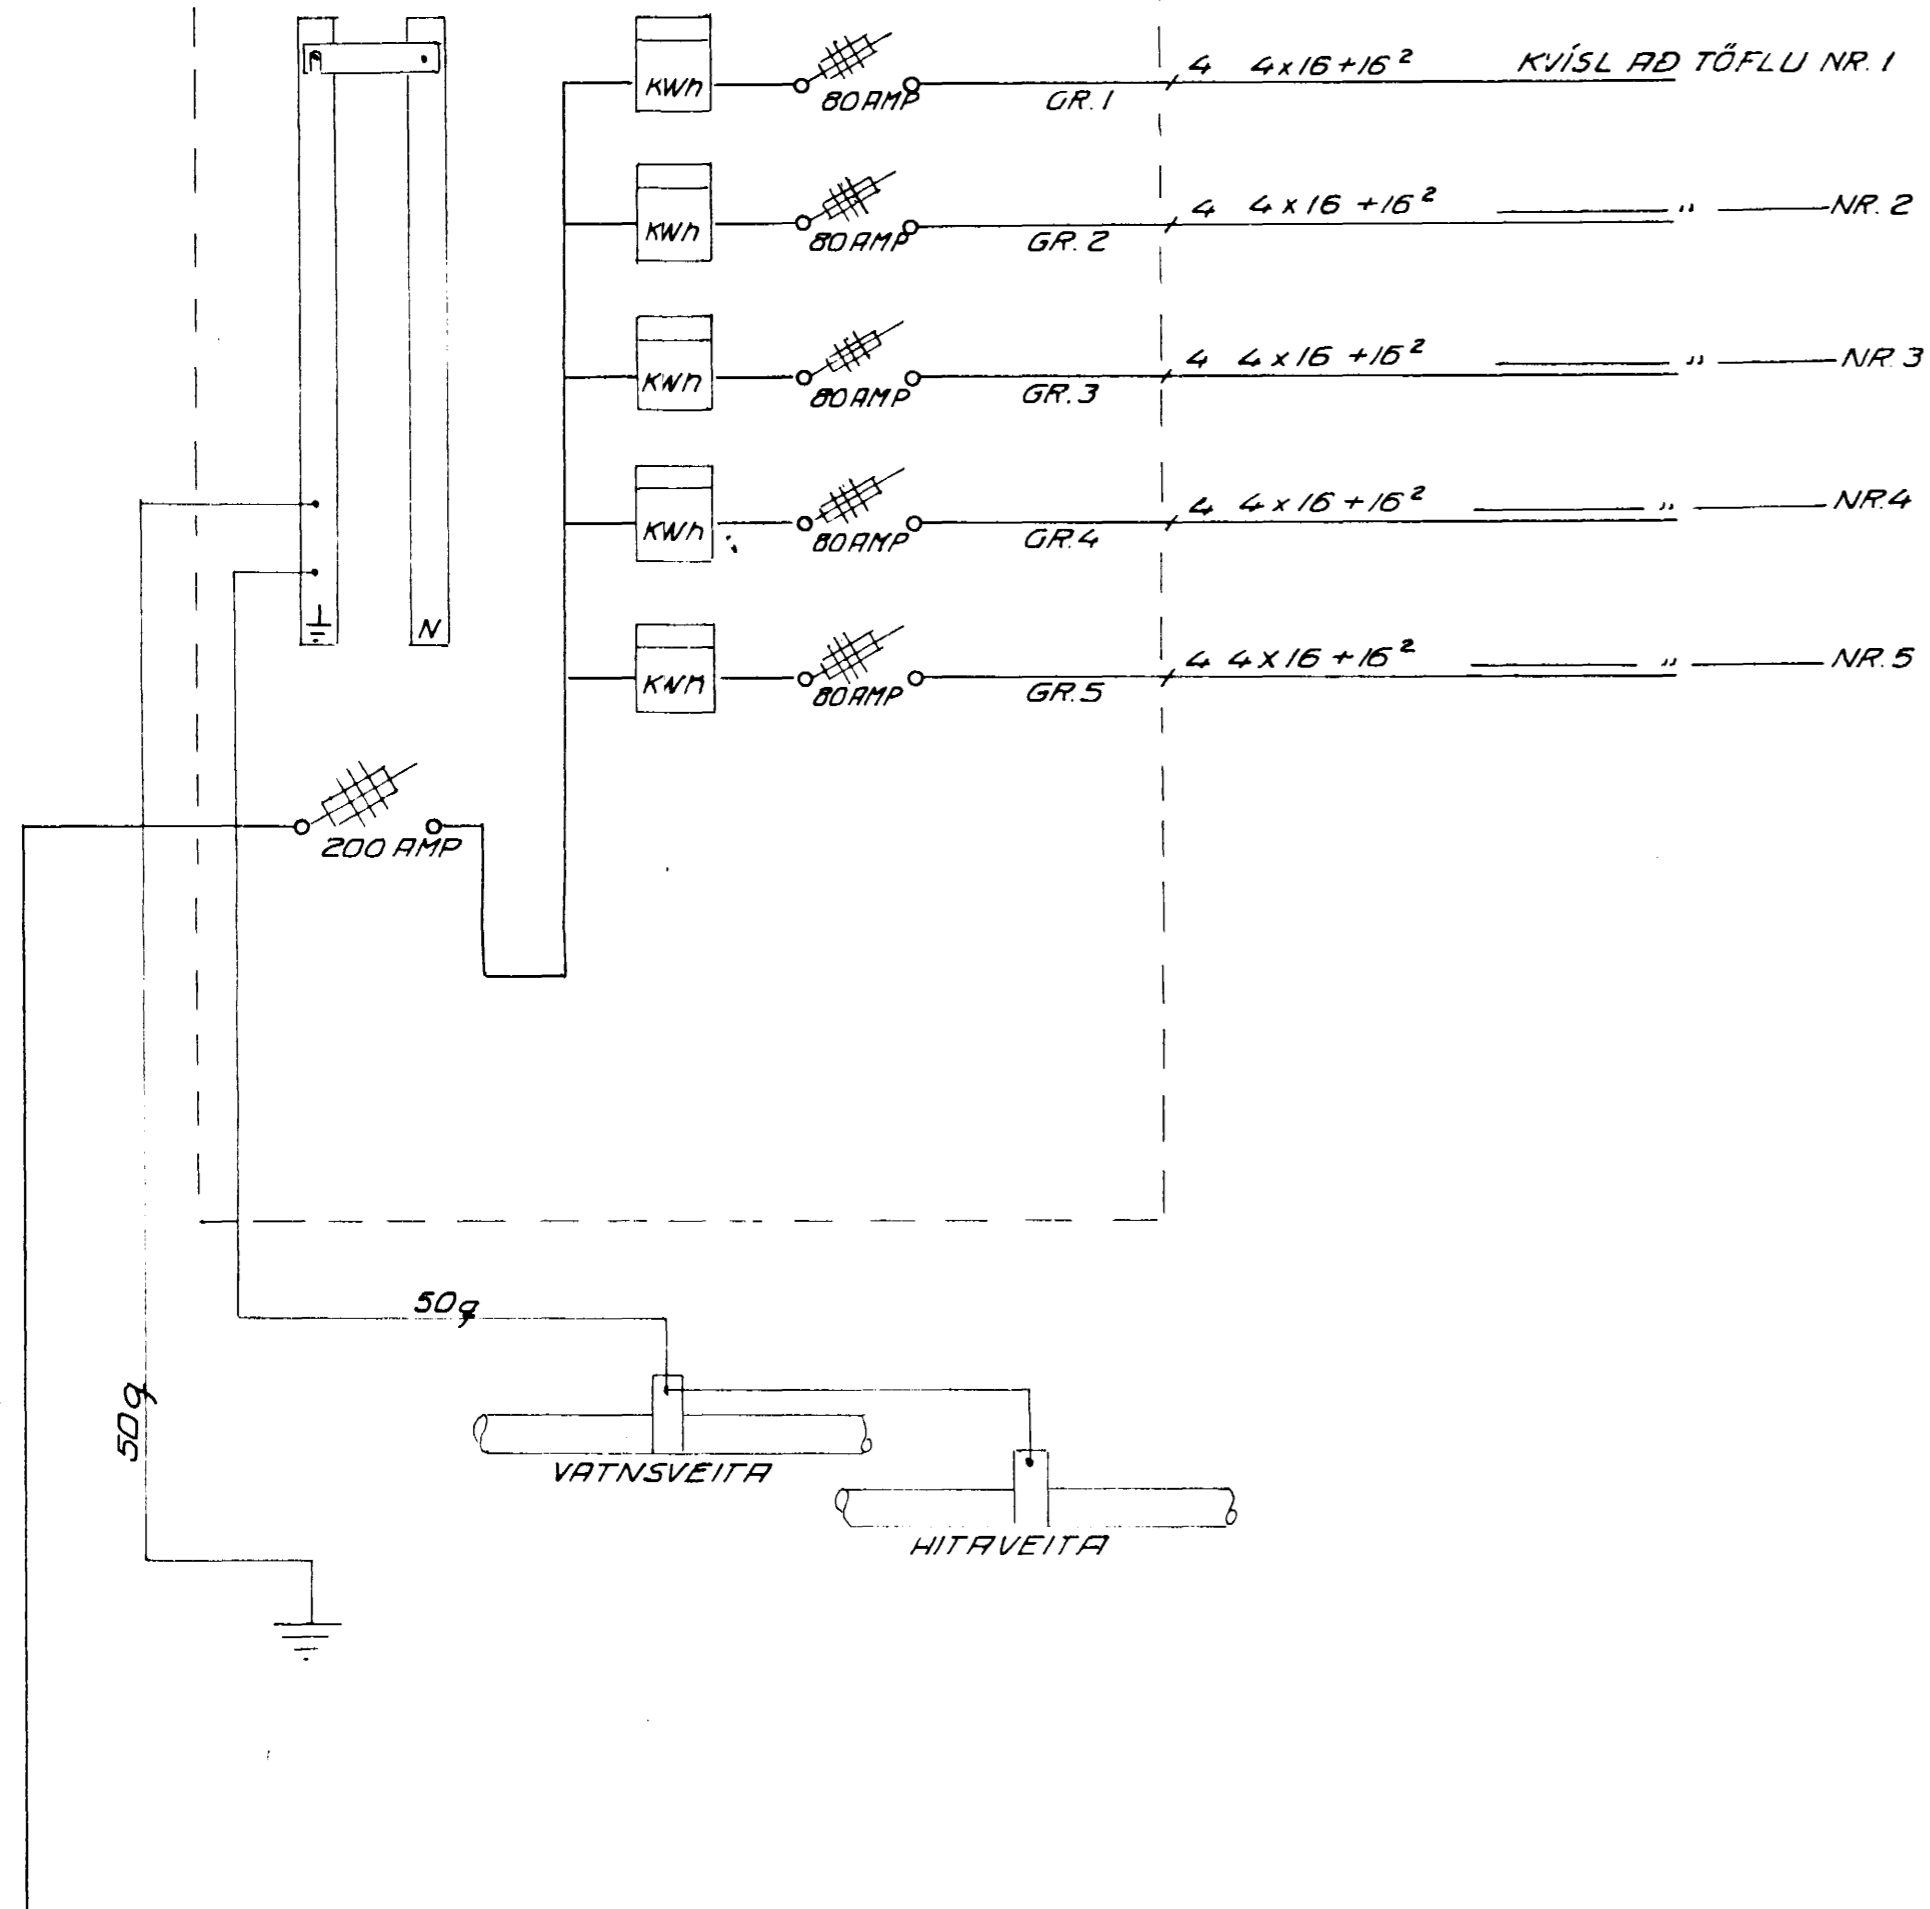

ADALTAFLA

TAFLA NR. 81

			Dags.	Nafn	RAFLÖGN EINLÍNUMYND	Kvarði
		Frumdr.	20.10.83	H.D.		
		Teikn.	"	H.D.		
		Yfirt.	"	H.D.		
					HAFSTEINN ODDSSON RAVV.	
					BARDASTRÖND 16	
Breyting	Dags.	Nafn				