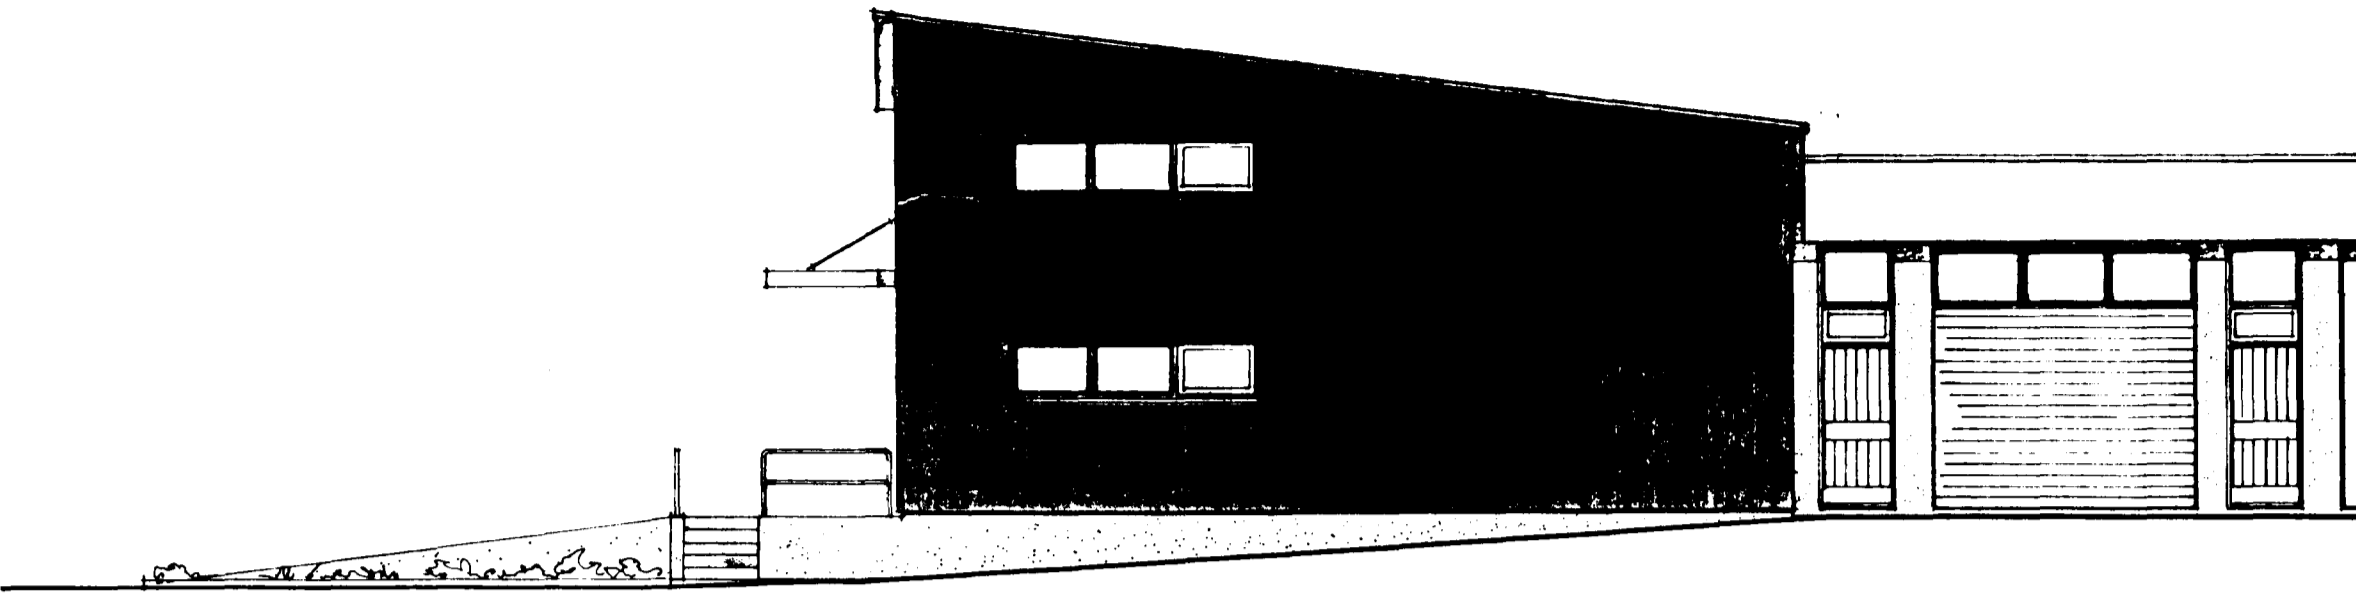

I Samþykkt þann

0 1 OKT. 1996

Byggingafultrúinn í Hafnarfirði  
Erlendur Hjálmarsson

VESTUR

SUÐUR

NORDUR

AUSTUR

NÍÐURHENGHT LOFT Í  
AUSTURHLUTA