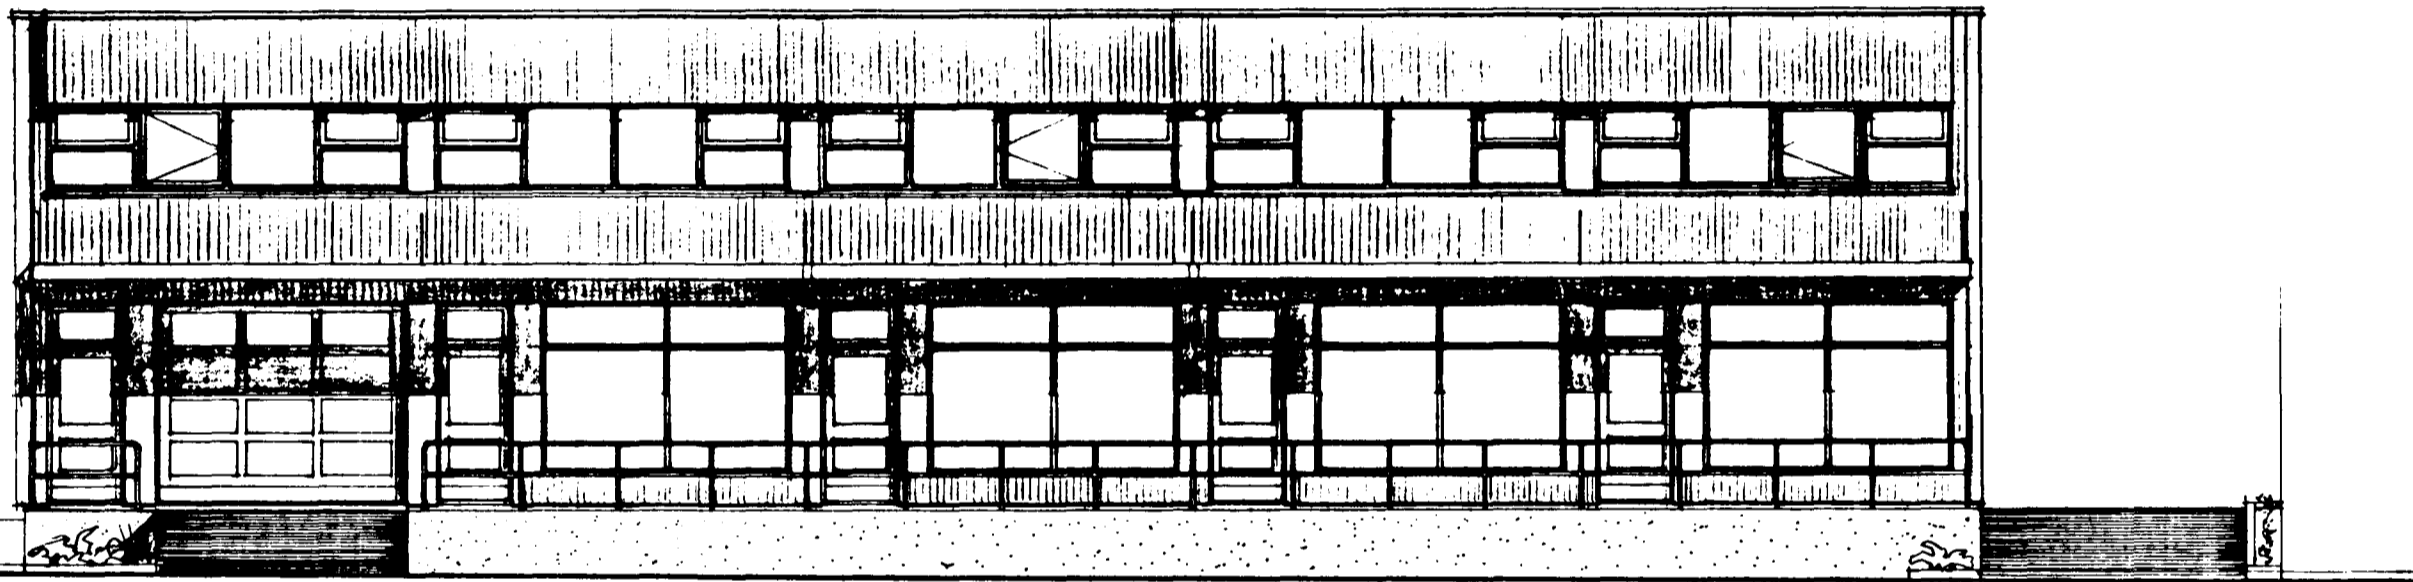

I Samþykkt þann

0 1 OKT. 1996

Byggingafultrúinn í Hafnarfirði  
Erlendur Hjálmarsson

VESTUR

SUÐUR

NORDUR

AUSTUR

NÍÐURHENGHT LOFT Í  
AUSTURHLUTA