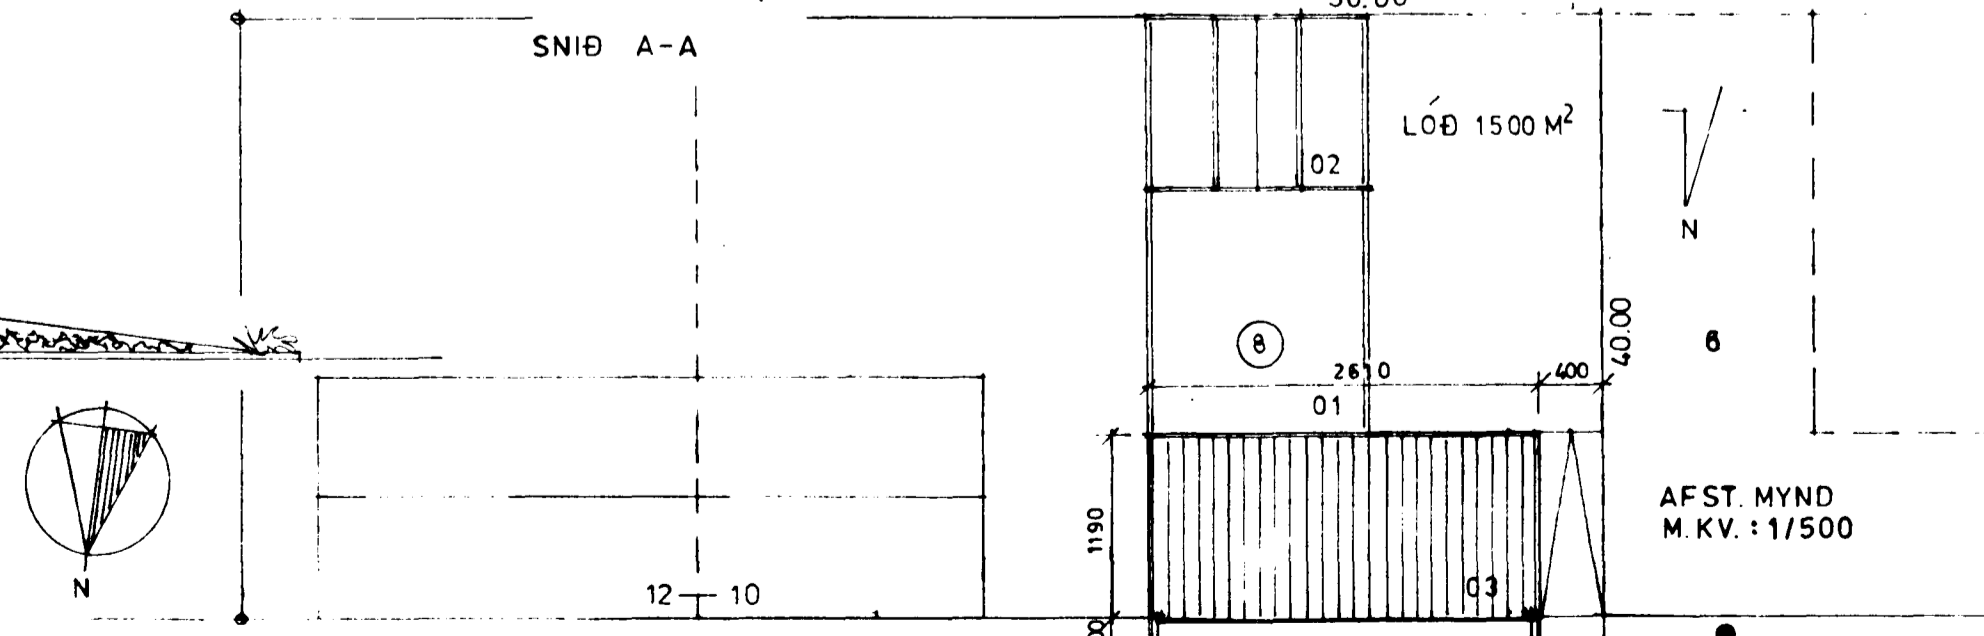

SNÍÐ A-A

LÓÐ 1500 M<sup>2</sup>

AFST. MYND  
M. KV. : 1/500

0-2-94  
BREVTT: 22-11-93  
BREVTT: 1/12-92  
BREVTT: 24/9-91  
FEB 97

LEIDRÉTT OG STAÐFÆRT Í SEPT 1996

DRANGAHRAUN 8

LITLA  
TEIKNISTOFAN  
Reykjavíkurvegi 66, 220 Hafnarfirði