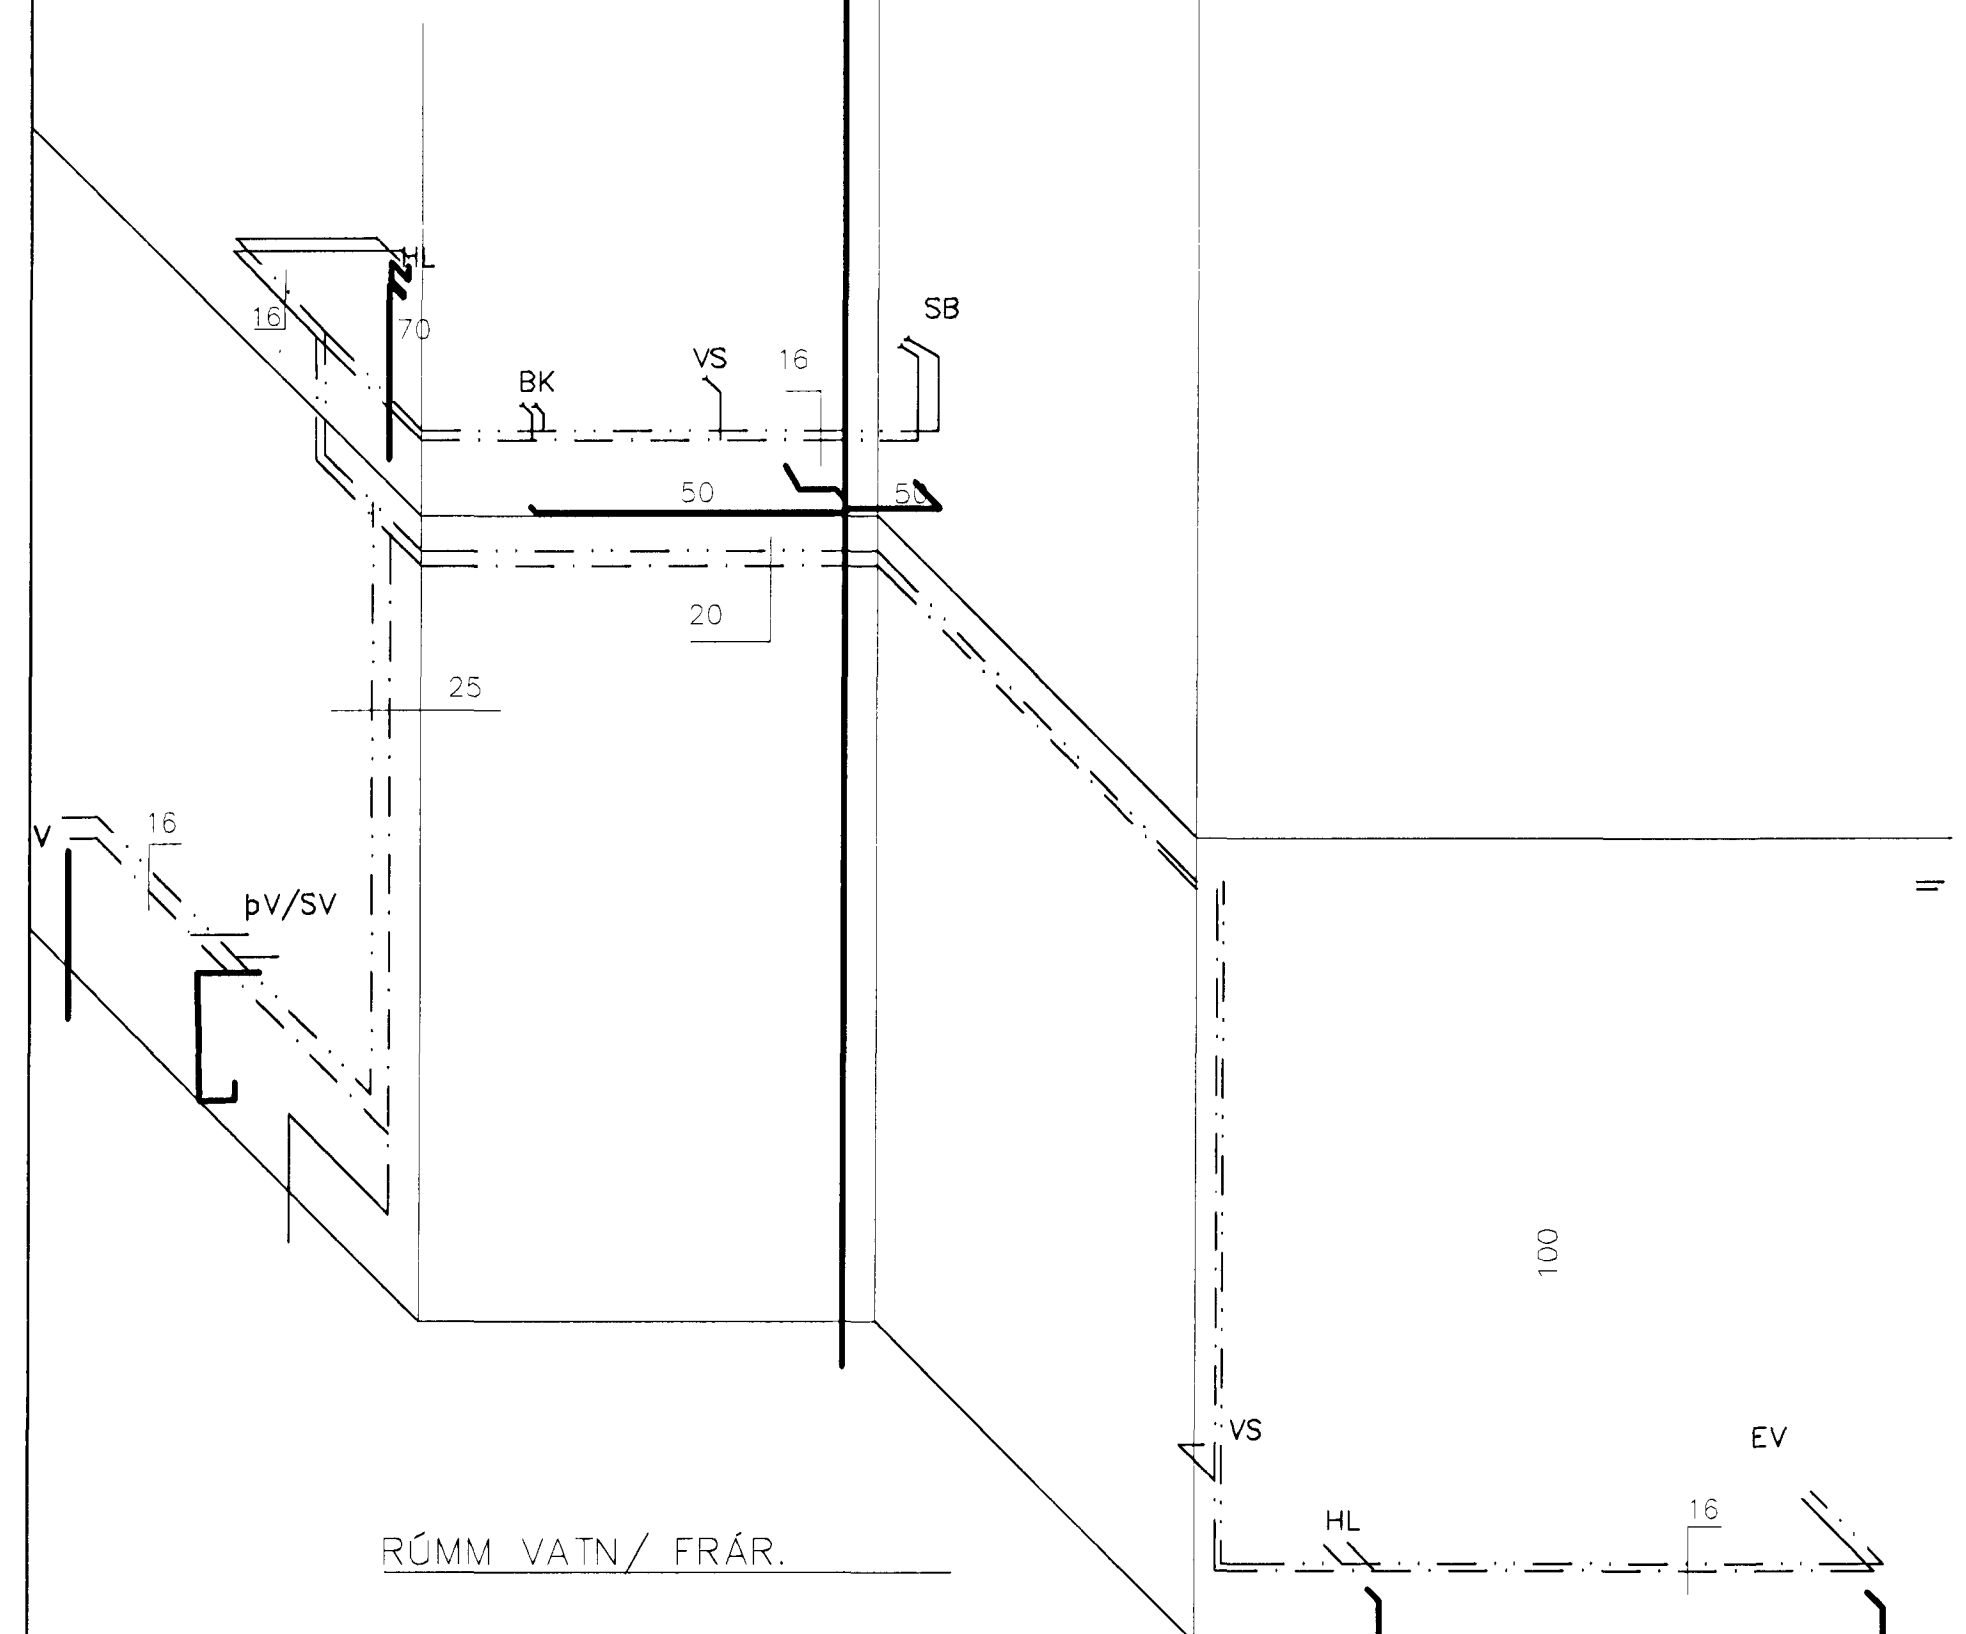

GRUNNMÝND 2 HÆÐAR 1:50

- SLANGA 1=120M
- SLANGA 2=135M
- SLANGA 3=120M
- SLANGA 4=105M
- SLANGA 5=65M

GÓLFHITALAGNIR
16*2 silverline c/c100 OG 200

Gólfhiti snið, 1:10

Br.	Dags.	Eðli breytinga	Sign.
DREKAVELLIR 48-52 HAFNARFIRÐI			
GÓLFHITALAGNIR 2 HÆÐAR			
MKV. 1:50 1:20			
DAGS. OKT. 2007			
VERK NR. 2614			
TEIKN. NR. 2-05			
HANNAÐ SIG. ÞORLEIFSS. KT. 241148-3009			
TEIKNAD G.H.			
YFIRFARID			
TÆKNIPJÓNUSTA SIGURDAR ÞORLEIFSSONAR ehf STRANDGÖTU 11 220 HAFNARFIRÐI Sími 565-4255 FAX 565-2875 E-mail tsth@simnet.is			