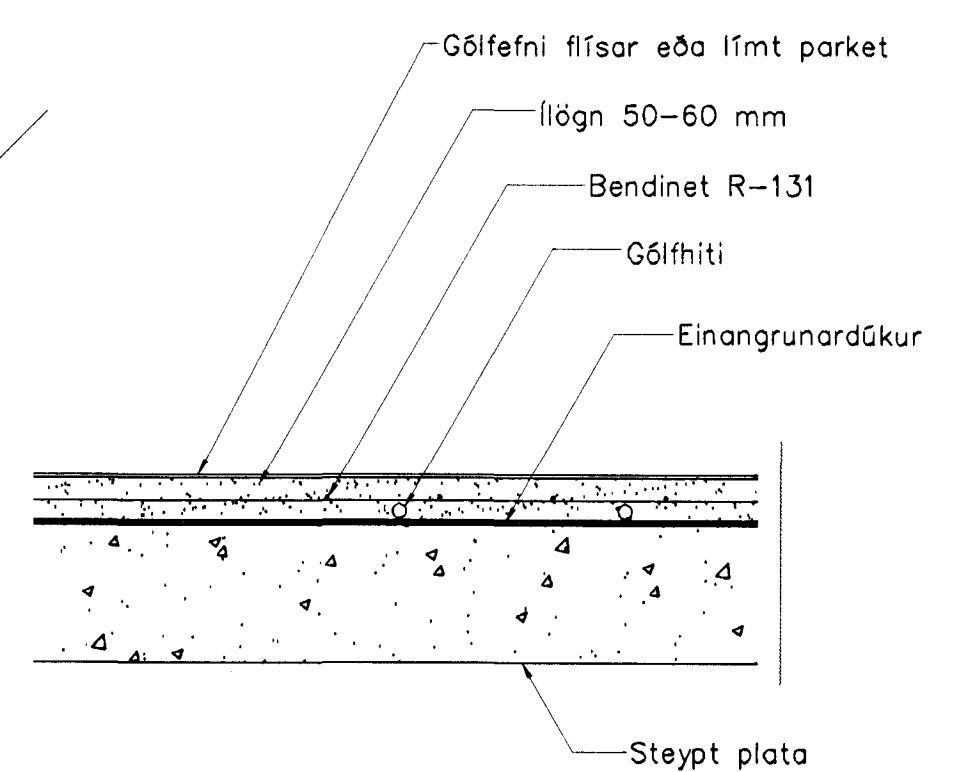

GRUNNMÝND 2 HÆÐAR 1:50

- SLANGA 1=120M
- SLANGA 2=135M
- SLANGA 3=120M
- SLANGA 4=105M
- SLANGA 5=65M

GÓLFHITALAGNIR
16*2 silverline c/c100 OG 200

Gólfhiti snið, 1:10

Br.	Dags.	Eðli breytinga	Sign.
DREKAVELLIR 48-52 HAFNARFIRÐI			
GÓLFHITALAGNIR 2 HÆÐAR			
MKV. 1:50 1:20			
DAGS. OKT. 2007			
VERK NR. 2614			
TEIKN. NR. 2-05			
HANNAÐ SIG. ÞORLEIFSS. KT. 241148-3009			
TEIKNAD G.H.			
YFIRFARID			
TÆKNIPJÓNUSTA SIGURDAR ÞORLEIFSSONAR ehf STRANDGÖTU 11 220 HAFNARFIRÐI Sími 565-4255 FAX 565-2875 E-mail tsth@simnet.is			

RÚMM VATN/ FRÁR.

RÚMM VATN/ FRÁR.