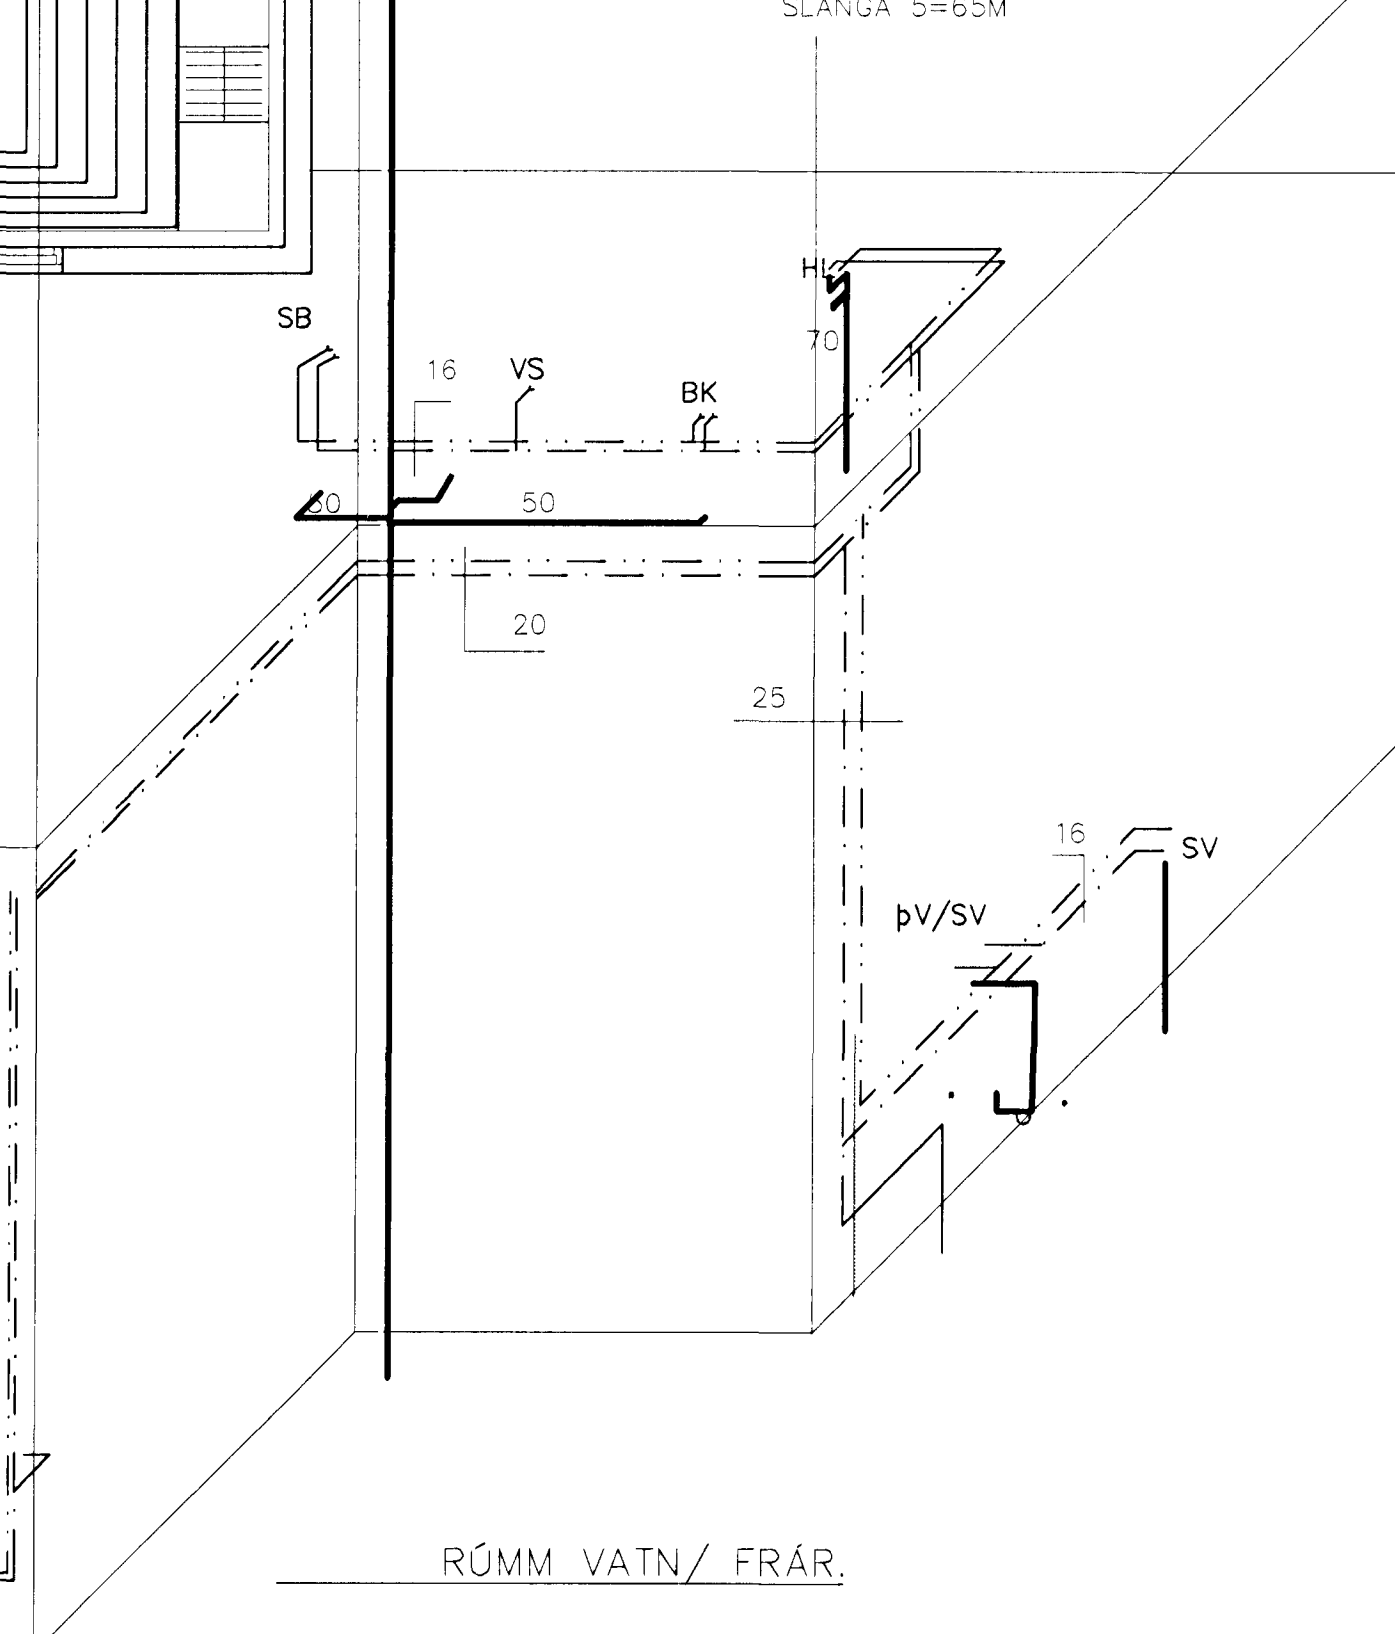

GRUNNMÝND 2 HÆÐAR 1:50

- SLANGA 1=120M
- SLANGA 2=135M
- SLANGA 3=120M
- SLANGA 4=105M
- SLANGA 5=65M

GÓLFHITALAGNIR
16*2 silverline c/c100 OG 200

Gólfhiti snið, 1:10

Br.	Dags.	Eðli breytinga	Sign.
DREKAVELLIR 48-52 HAFNARFIRÐI			
GÓLFHITALAGNIR 2 HÆÐAR			
MKV. 1:50 1:20			
DAGS. OKT. 2007			
VERK NR. 2614			
TEIKN. NR. 2-05			
HANNAÐ SIG. ÞORLEIFSS. KT. 241148-3009			
TEIKNAD G.H.			
YFIRFARID			
TÆKNIPJÓNUSTA SIGURDAR ÞORLEIFSSONAR ehf STRANDGÖTU 11 220 HAFNARFIRÐI Sími 565-4255 FAX 565-2875 E-mail tsth@simnet.is			