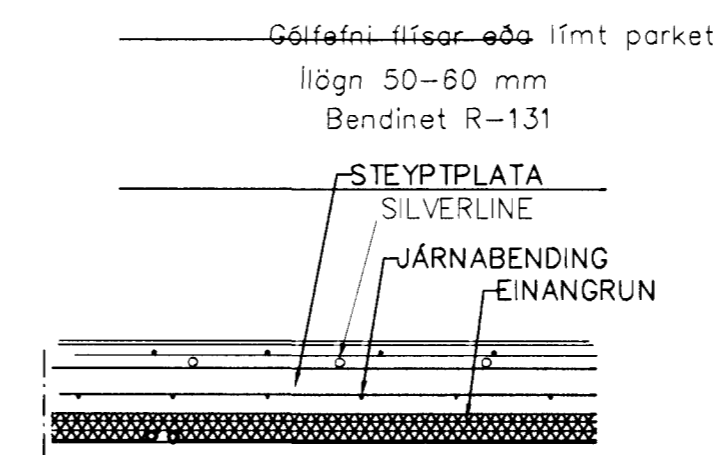

GRUNNMYND 1 HÆÐAR 1:50

- SLAUF1=85
- SLAUF2=92
- SLAUF3=95
- SLAUF4=89
- SLAUF5=86
- SLAUF6=90
- SLAUF7=65
- SLAUF8=15

GÓLFHITALAGNIR  
 SILVERLINE c/c 100 og 200 15\*2  
 SJÁ SNID

LAGNIR, SNID, 1:20  
 (geymsla, bílgeymsla)