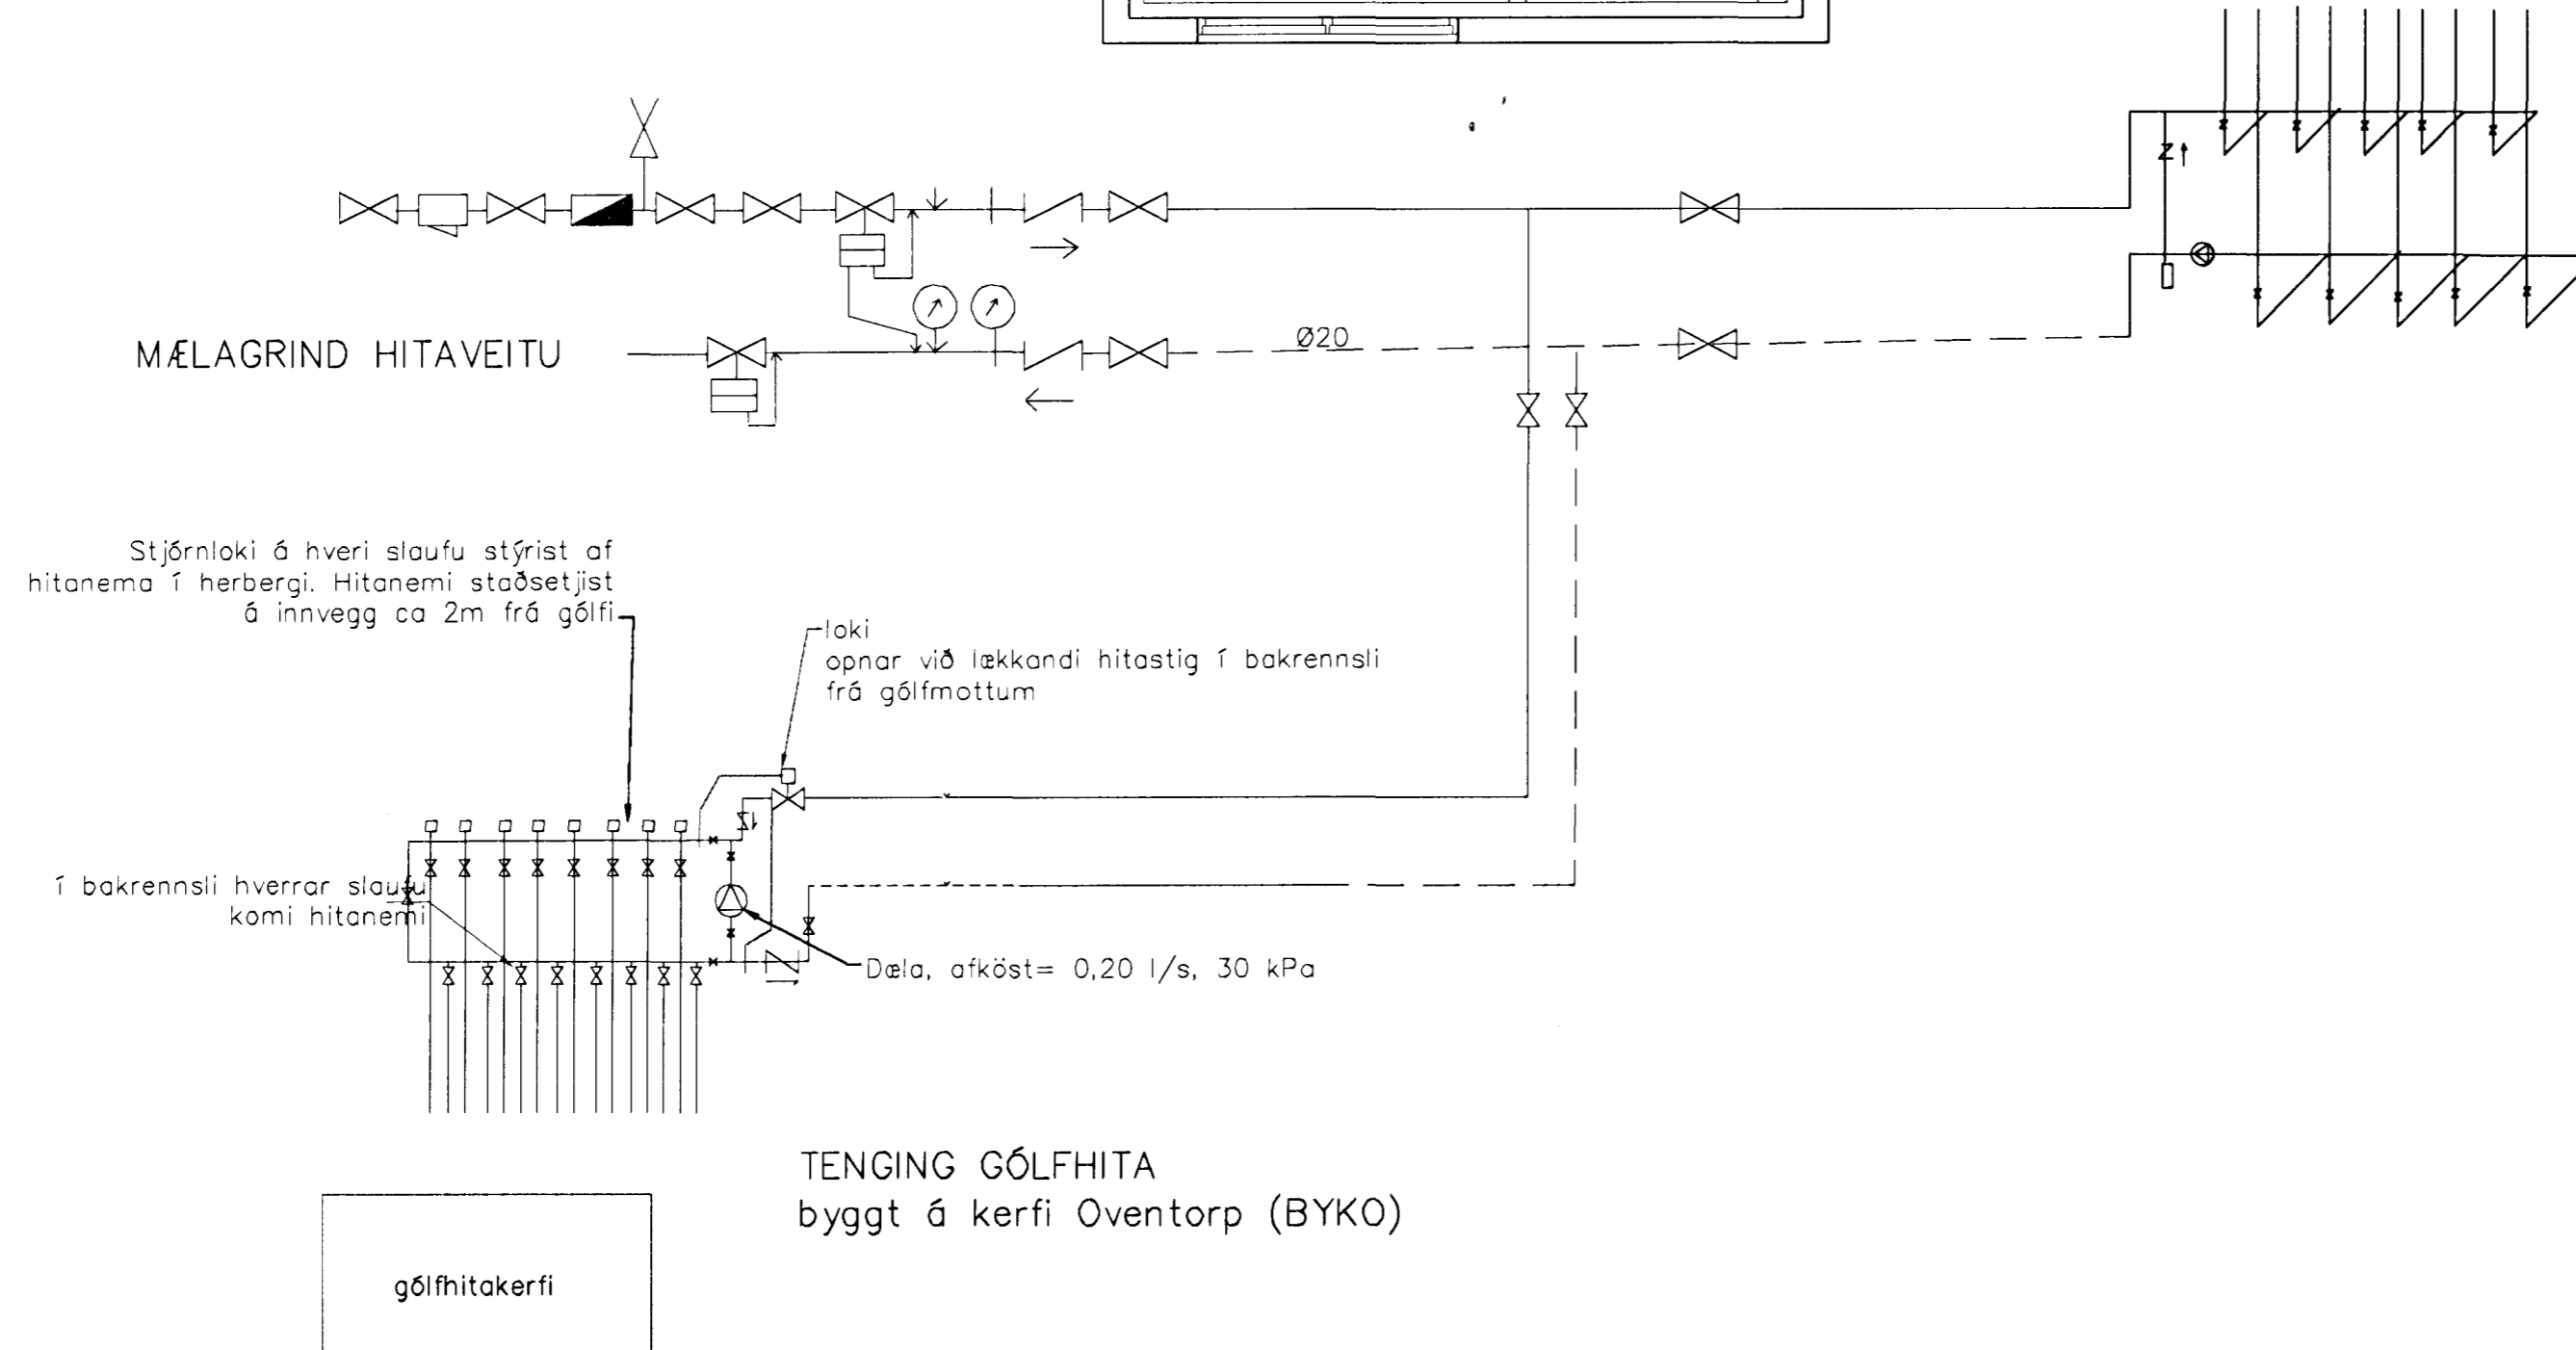

GRUNNMYND 1 HÆÐAR 1:50

- SLAUF1=85
- SLAUF2=92
- SLAUF3=95
- SLAUF4=89
- SLAUF5=86
- SLAUF6=90
- SLAUF7=65
- SLAUF8=15

GÓLFHITALAGNIR  
 SILVERLINE c/c 100 og 200 15\*2  
 SJÁ SNID

LAGNIR, SNID, 1:20  
 (geymsla, bílgeymsla)