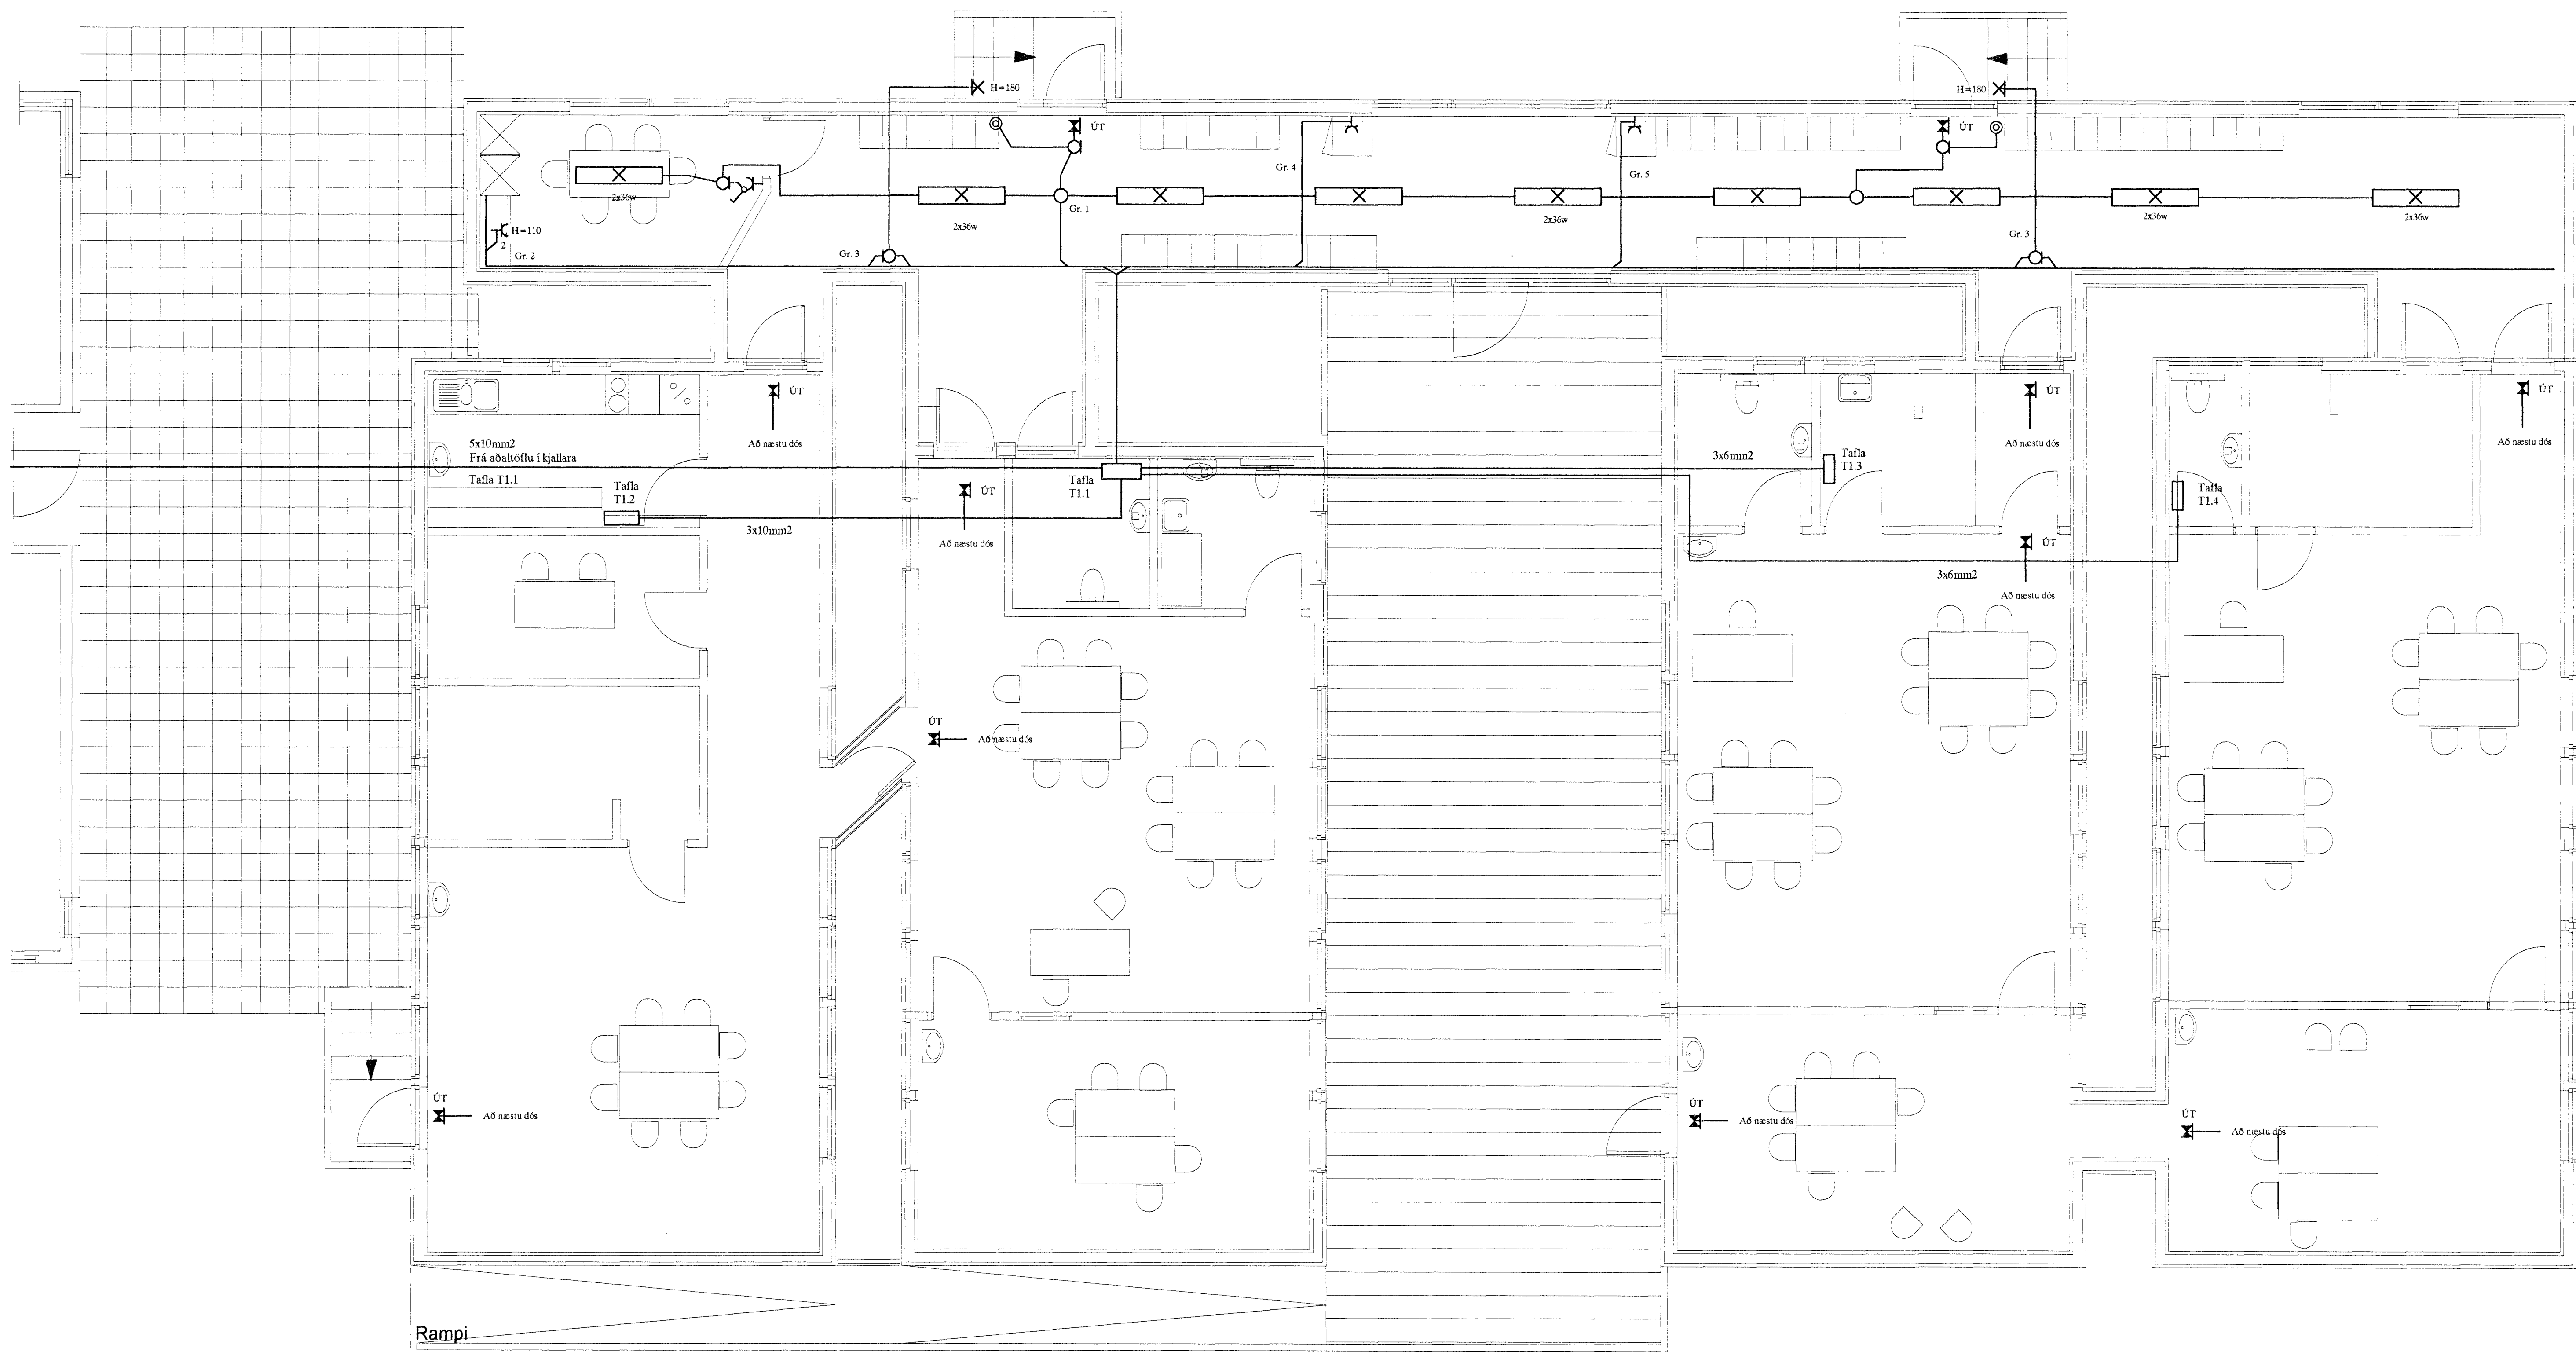

12/1 2012  
*J*

ASK  
 12/1 2012  
*J*

B	12-01-11	REYNDARTEIKNING	B.P.T.	T.S.	<i>Frussler</i>	220146-2439
A	11-08-16	VINNUTEIKNING	B.P.T.	T.S.		220146-2439
ÚT	DAGS		TEKNI	HANNAÐ	SAMFYKKT	KIENSTALA

HRAUNVALLASKÓLI DREKAVÖLLUM 9  
 LAUSAR KENNSLUSTOFUR  
 RAFLÖGN (STOFNAR AÐ TÖFLUM)

SKV: 1:50  
 TEIKNR: R-1  
 SÍÐASTA TNK:  
 TNK: AP  
 ÚTVA:  
 GEFJAFNUN:

**TERA** S/F  
 RAFMAGNSVERKFRÆÐISTOFA  
 RANMAGNSVERKFRÆÐISTOFA  
 TRAUPTI SVENJÓRNSON  
 RAFMAGNSVEIÐIR  
 SÍMI 5667388  
 SÍMI 5667390