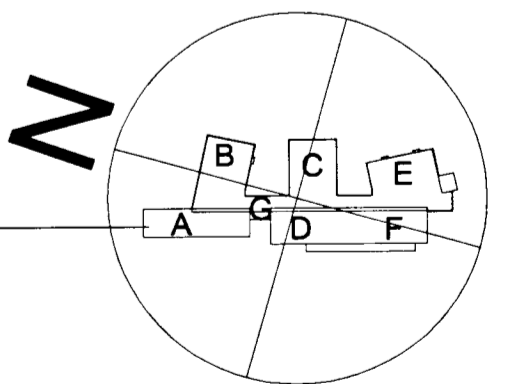

Útlit til vesturs

Útlit til norðurs

Útlit til suðurs

Útlit til austurs

á stofunni arkitektar
Bergstaðastræti 10, Rvk. Sími 551 1480. Stofna@stofunni.is

Finnur Björgvinsson, arkitekt FAI KT: 180946-3069

Hilmar Þór Björnsson, arkitekt FAI KT: 280845-3109