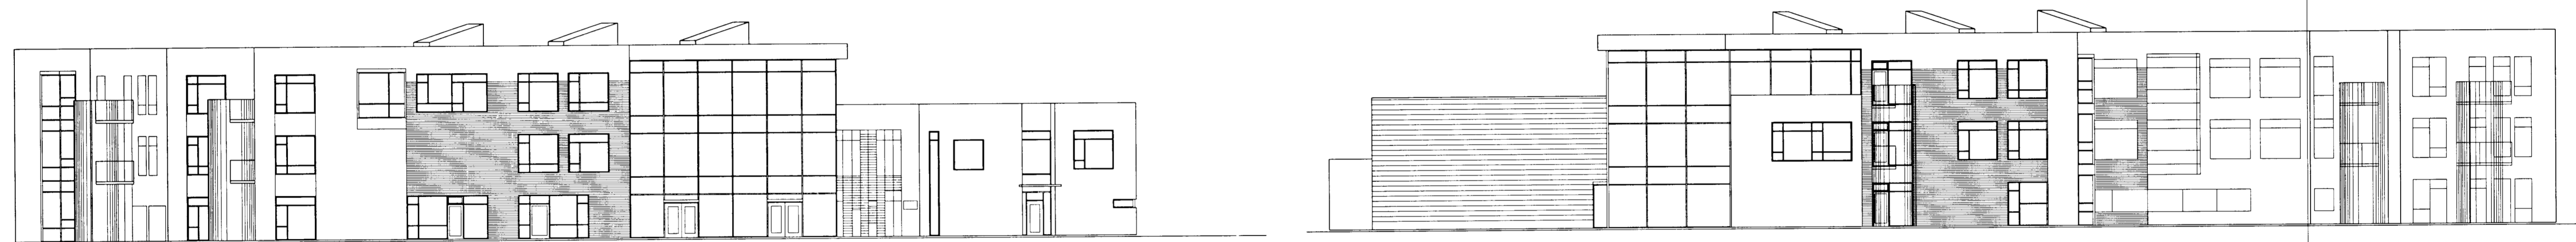

Útlit til vesturs

Útlit til norðurs

Útlit til suðurs

Útlit til austurs

á stofunni arkitektar
Bergstaðastræti 10, Rvk. Sími 551 1480. Stofna@stofunni.is

Finnur Björgvinsson, arkitekt FAI KT: 180946-3069

Hilmar Þór Björnsson, arkitekt FAI KT: 280845-3109