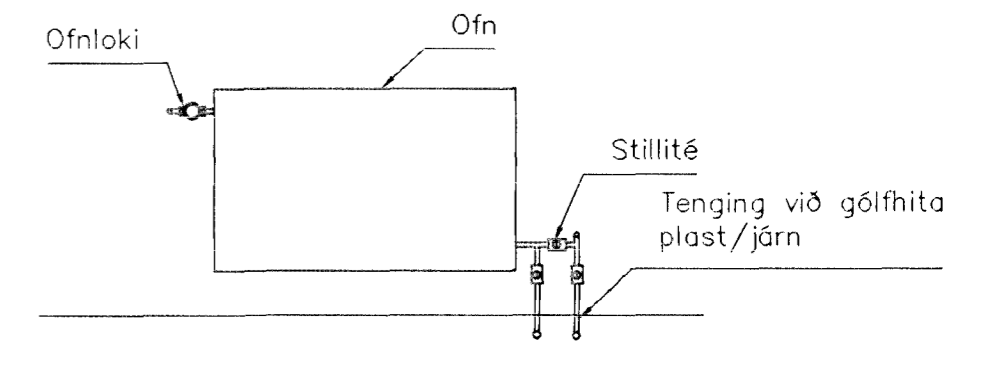

GRUNNMYND 2 HÆÐAR 1:50

Tenging gólfhita

GÓLFHITALAGNIR Ø 20PEX c/c 25

BR.	DAGS.	EDL. BREITINGA	ISIGN.
DVERGHOLT 11 HAFNARFIRÐI			
HITA-VATNS OG FRÁRENNISLAGNIR 2 HÆÐAR			
MKV 1:50			
DAGS. APRÍL 99			
VERK NR. 9920			
TEKN. NR. 2-02			
HANNAÐ SIG. ÞORLEIFSS. KT. 241148-3009			
TEIKNAD G.H.			
YFIRFARID			
TÆKNIJÓNUSTA SIGURÐAR ÞORLEIFSSONAR ehf STRANDGÖTU 11 220 HAFNARFIRÐI Sími 555-4255 FAX 565-2875 E-mail taeknihjonusta@islandia.is			