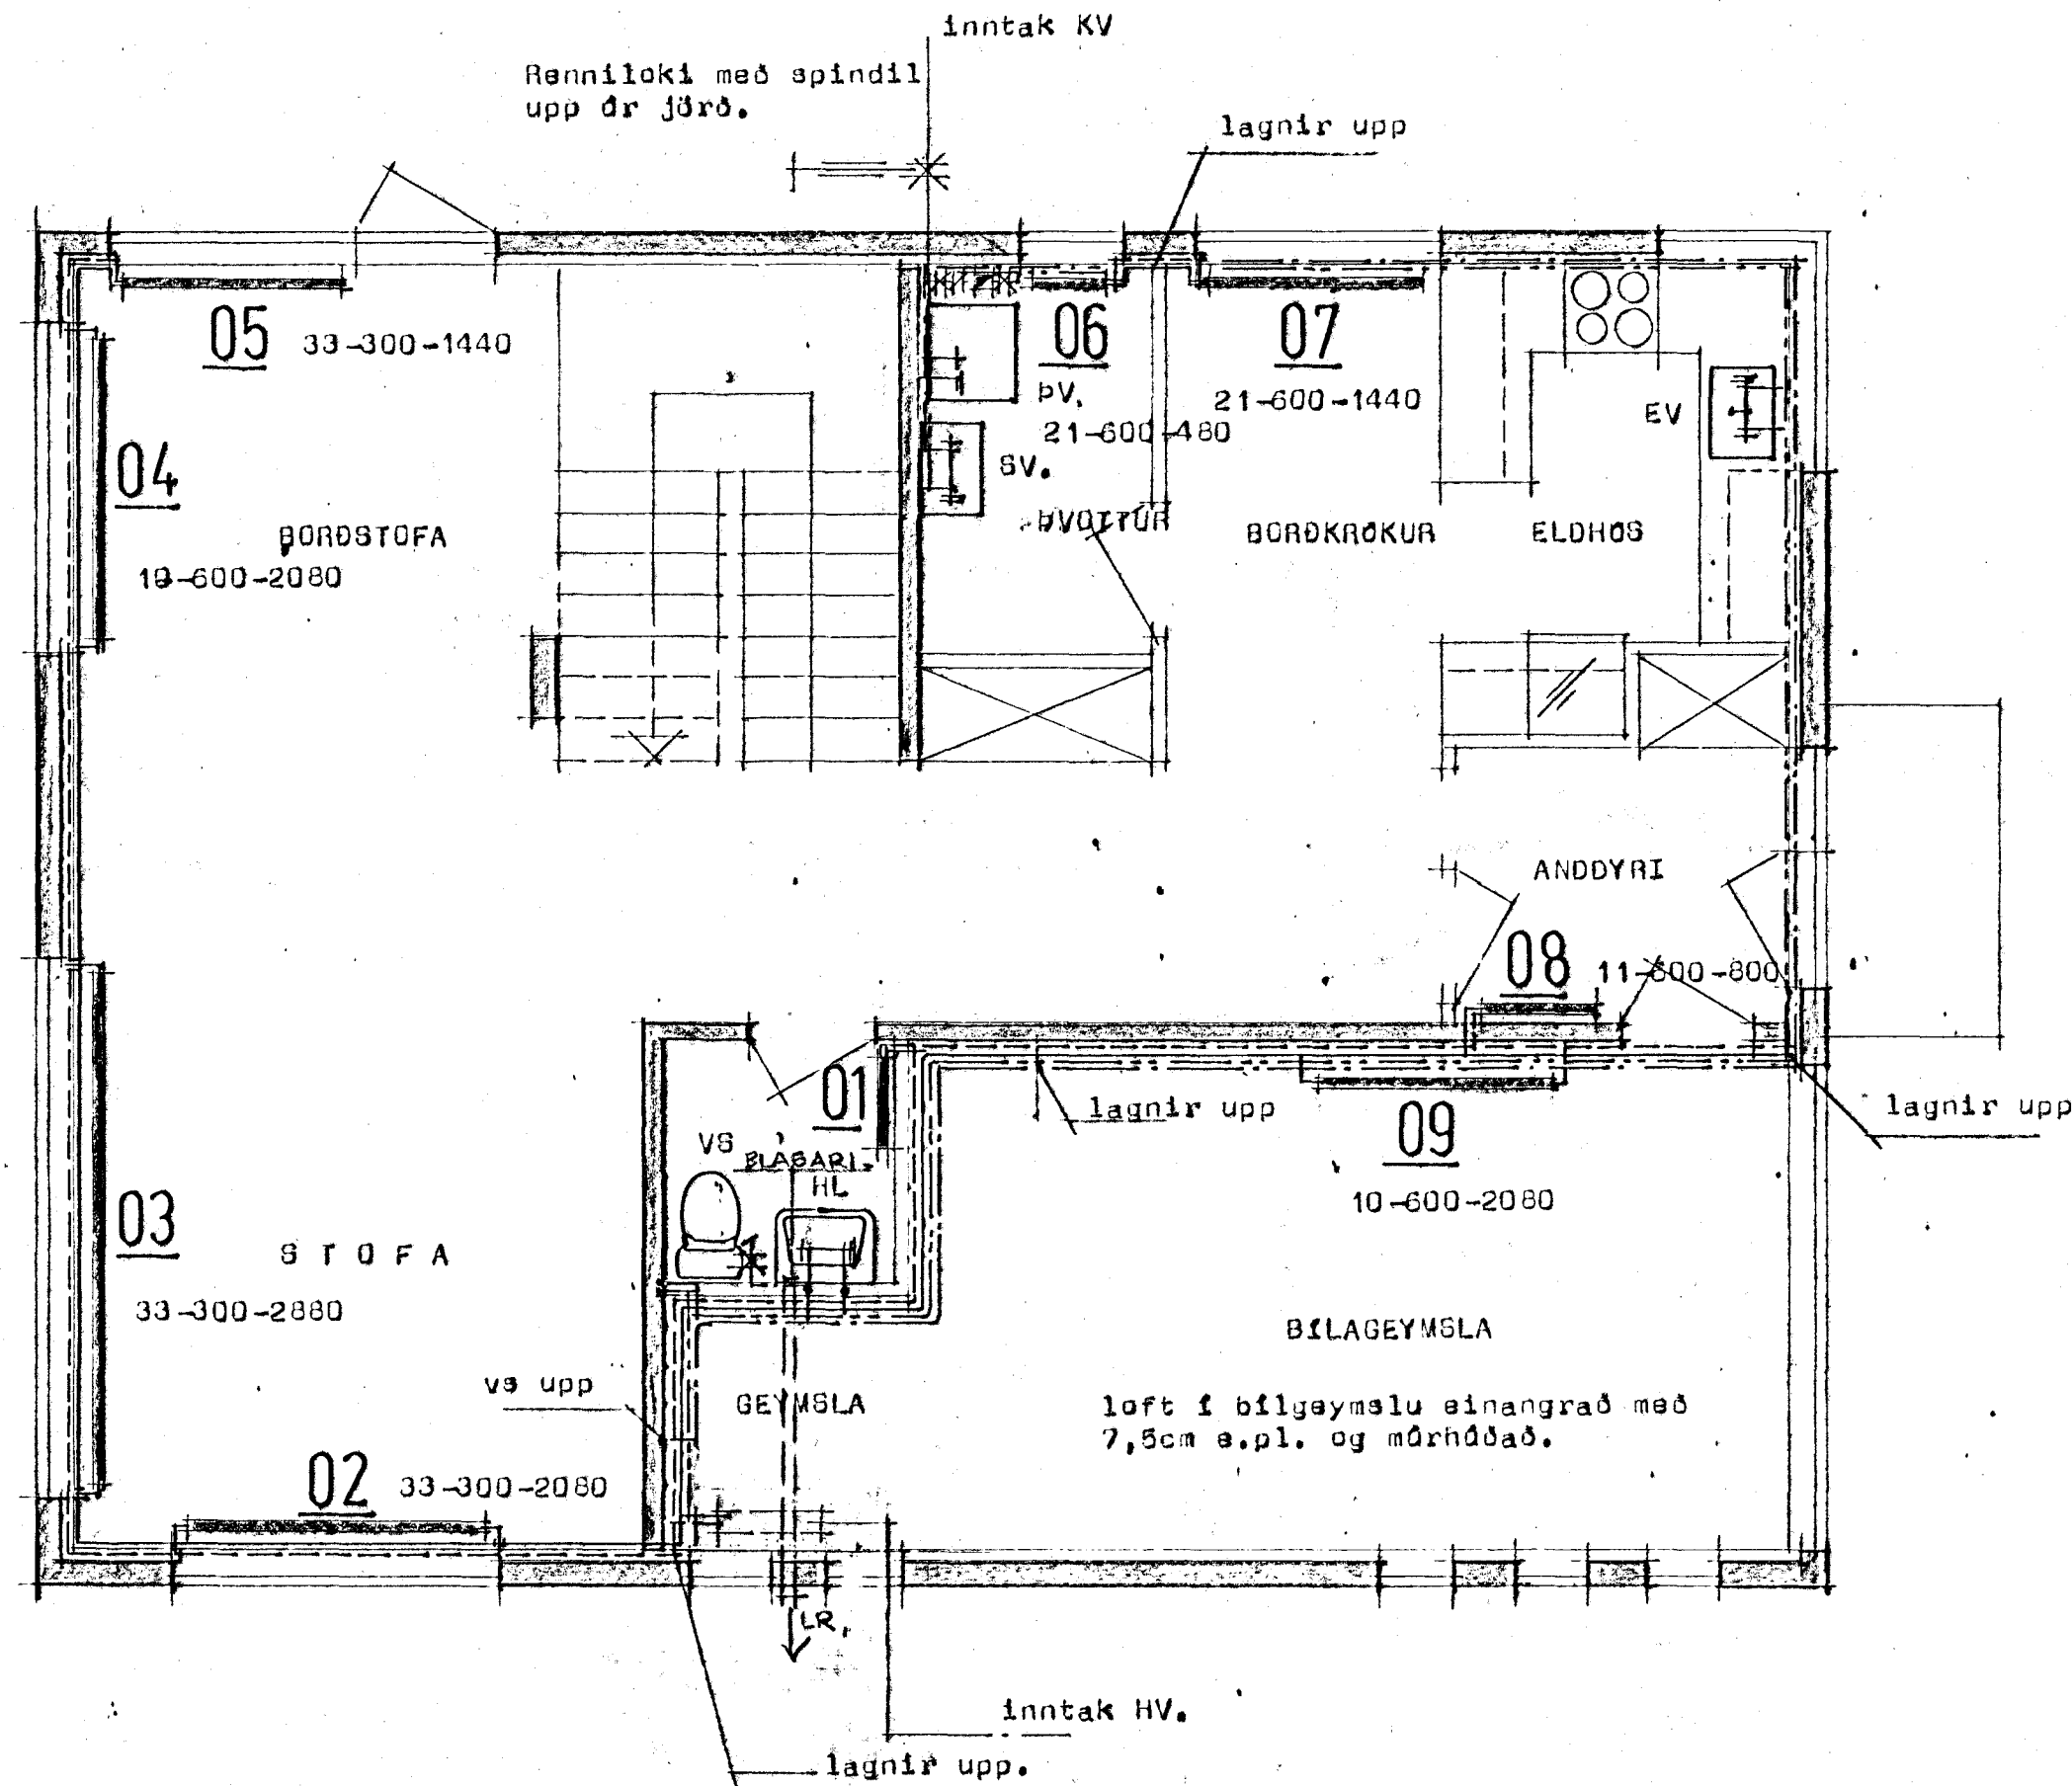

Úr Gildi

Grunnmynd neðri hæðar Mk 1:50

Afsettdýmynd Mk 1:500

STADALHÚS S
 TEIKNISTOFA SÍÐUMÚLA 31 SÍMI 83141

VERKEFNI Hita og neysluvatnaldgn	DAGS. Ágúst 1992 MKV. 1:50 1:500 ÞR. BLAD NR 3.02.1	VERK NR 91-04
Dvergholt 11 Hafnarfirði		
 SIGURÐUR GUOMUNDSSON SIGURÐUR P. KRISTJÁNSSON PTFÍ		