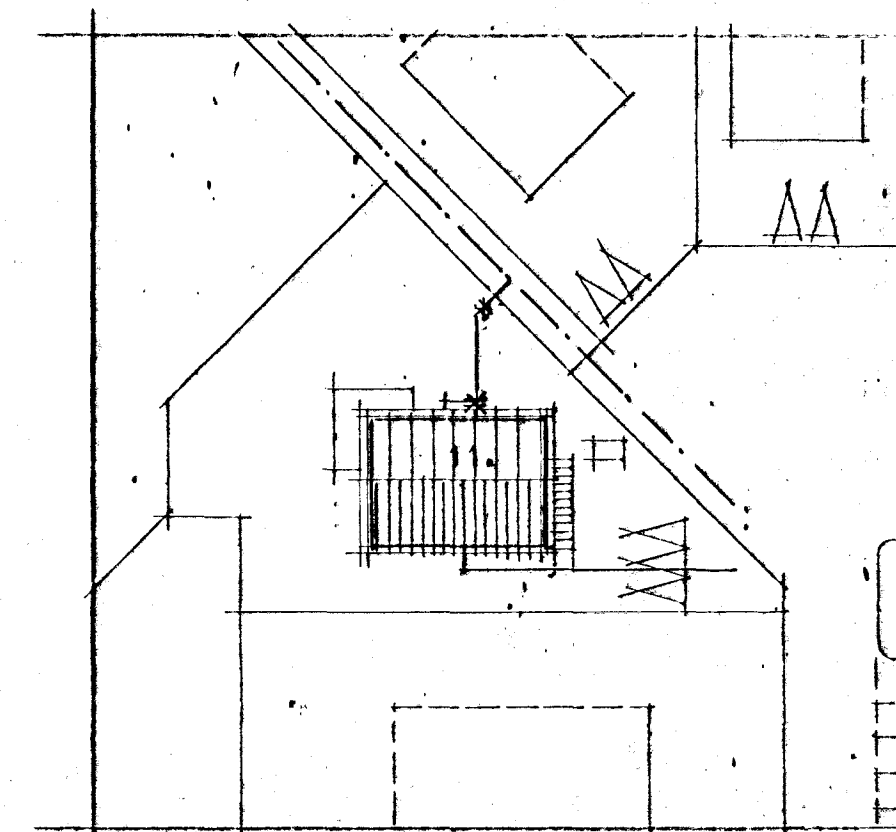

Úr Gildi

Grunnmynd neðri hæðar Mk 1:50

Afsettdýmynd Mk 1:500

STADALHÚS S
 TEIKNISTOFA SÍÐUMÚLA 31 SÍMI 83141

VERKEFNI Hita og neysluvatnaldgn	DAGS. Ágúst 1992 MKV. 1:50 1:500 ÞR. BLAD NR 3.02.1	VERK NR 91-04
Dvergholt 11 Hafnarfirði		
 SIGURÐUR GUOMUNDSSON SIGURÐUR P. KRISTJÁNSSON PTFÍ		