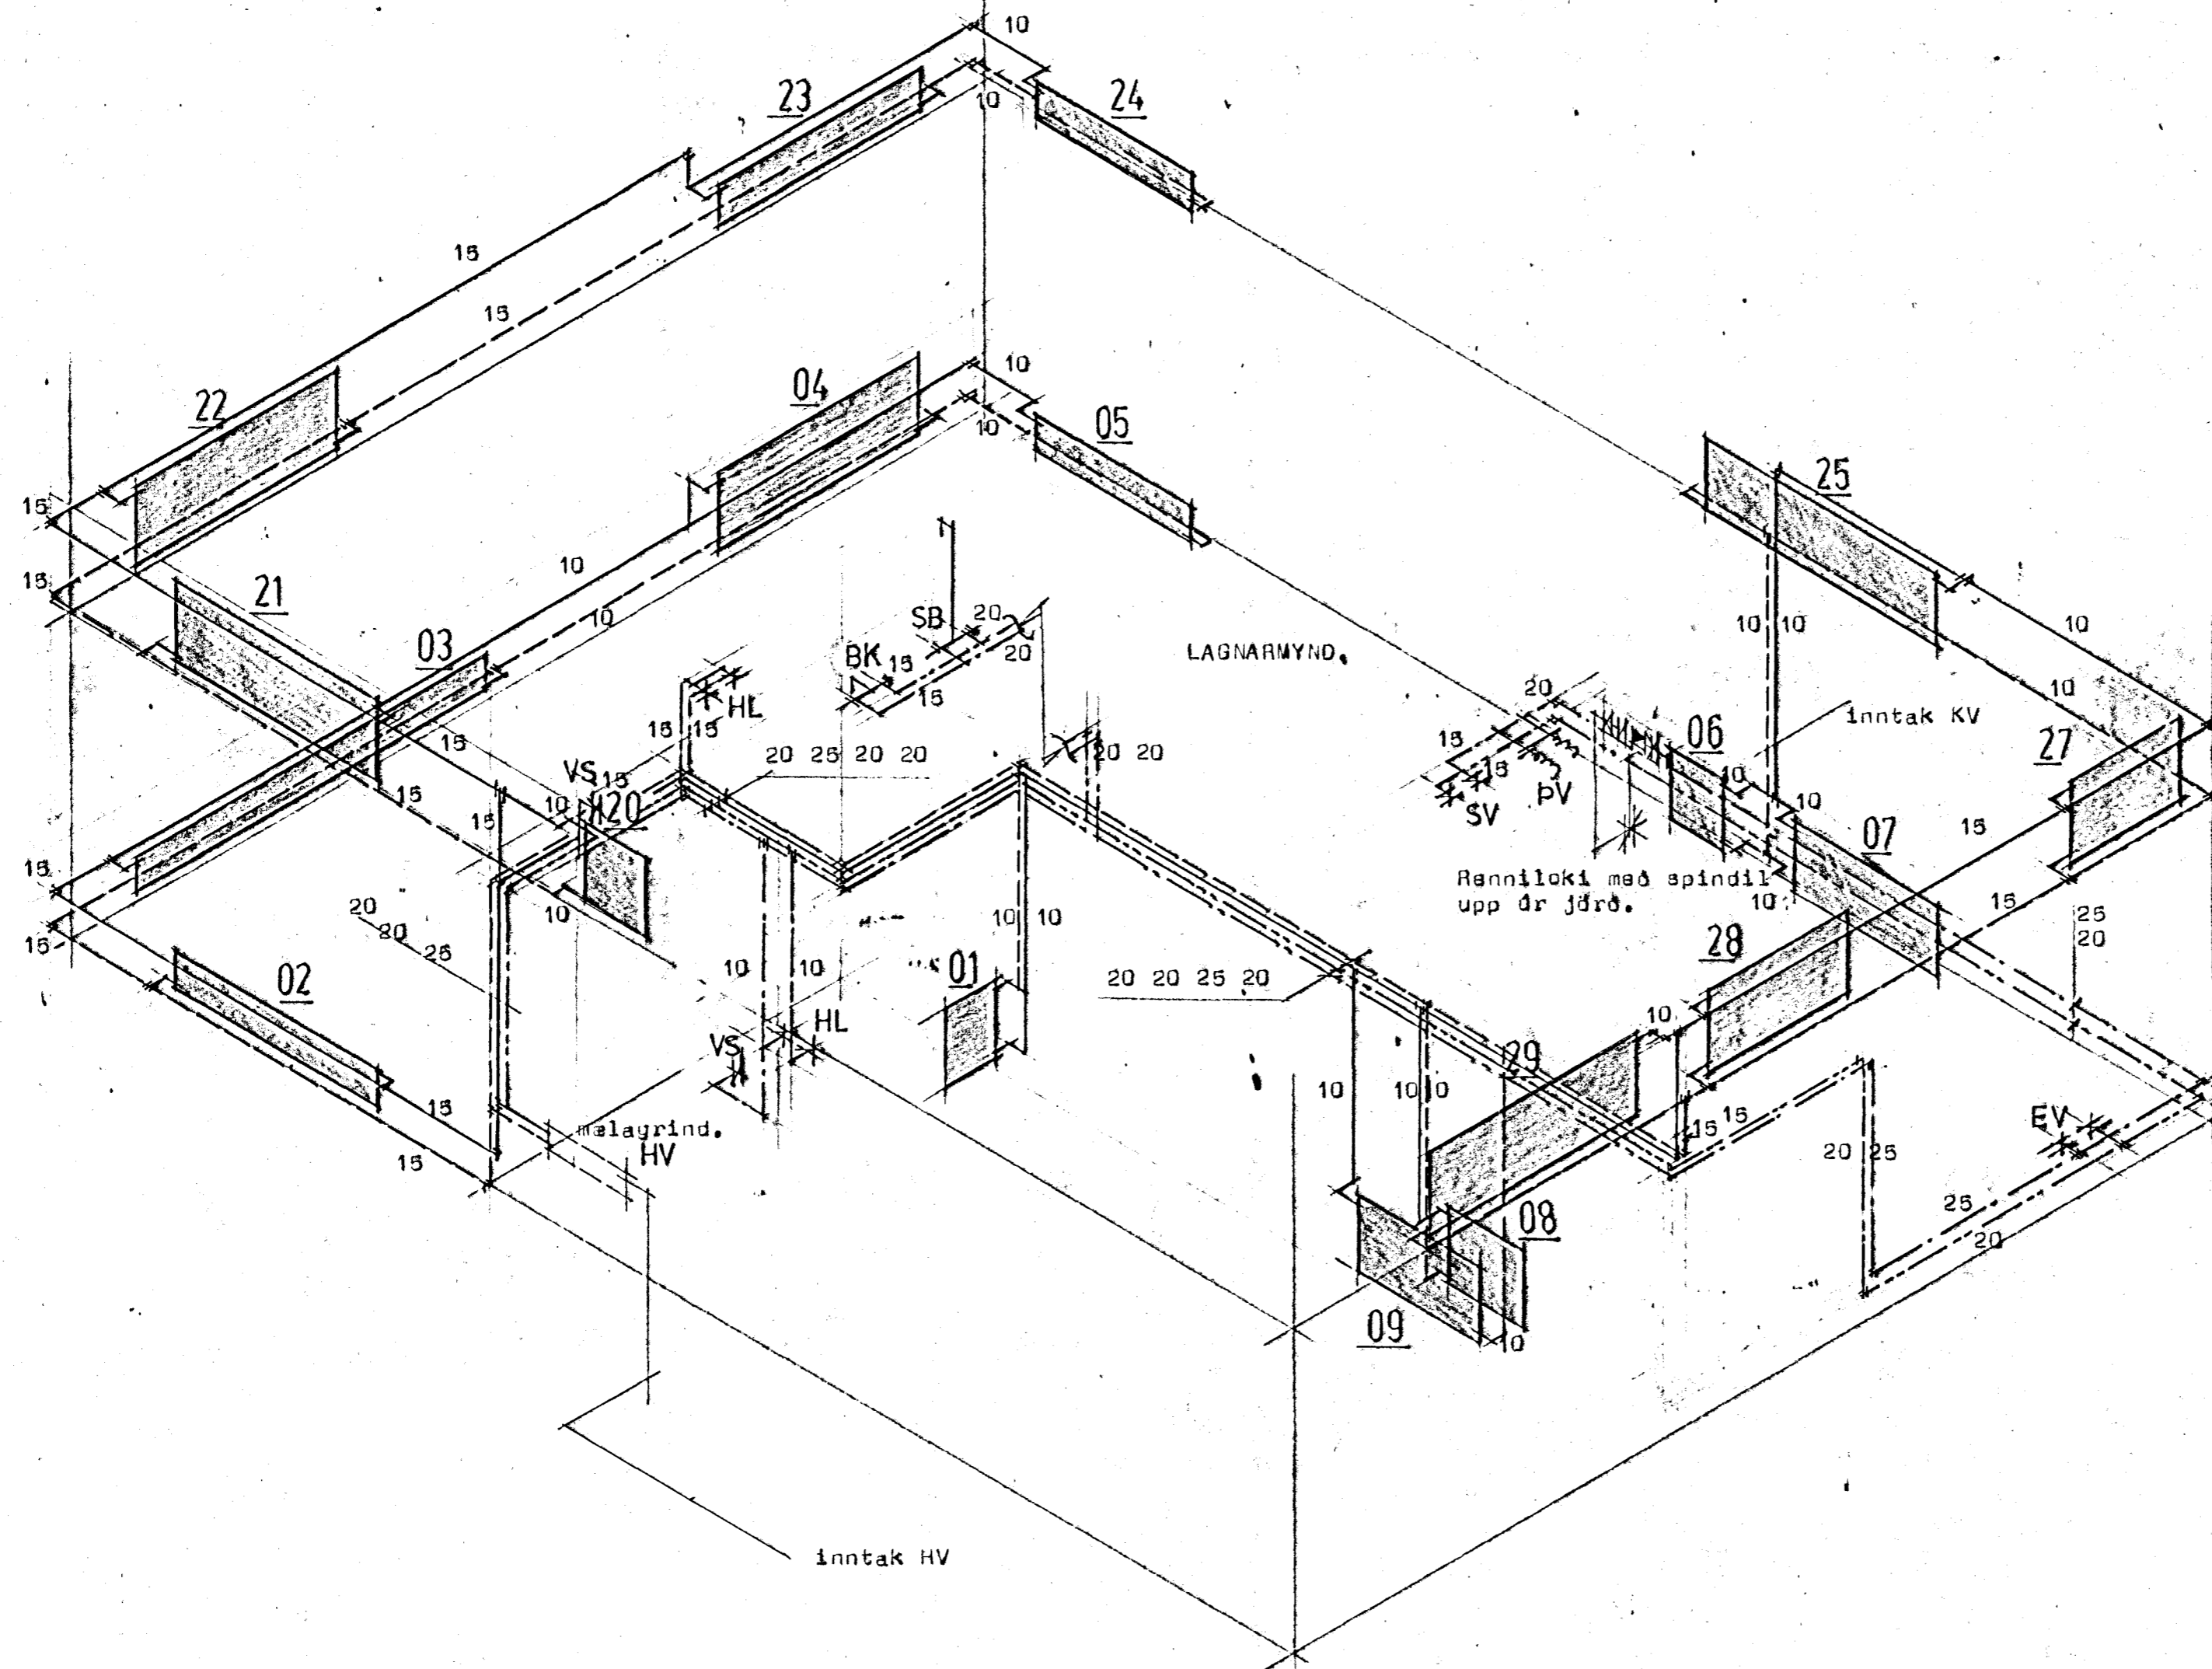

Úr Gildi

STADALHÚS 9
 TEIKNISTOFA SÍÐUMÚLA 31 SÍMI 83141

VERKEFNI	DAGS.	okt 1991	VERK NR
Hita og neysluvatnslögn	MKV.	anginn	91-04
Dvergholt 11 Hafnarfirði	BR.		
	BLAD NR	3,02,3	
Sigurður Guðmundsson SIGURÐUR GUÐMUNDSSON		Sigurður Þ. Kristjánsson SIGURÐUR Þ KRISTJÁNSSON PTFÍ	