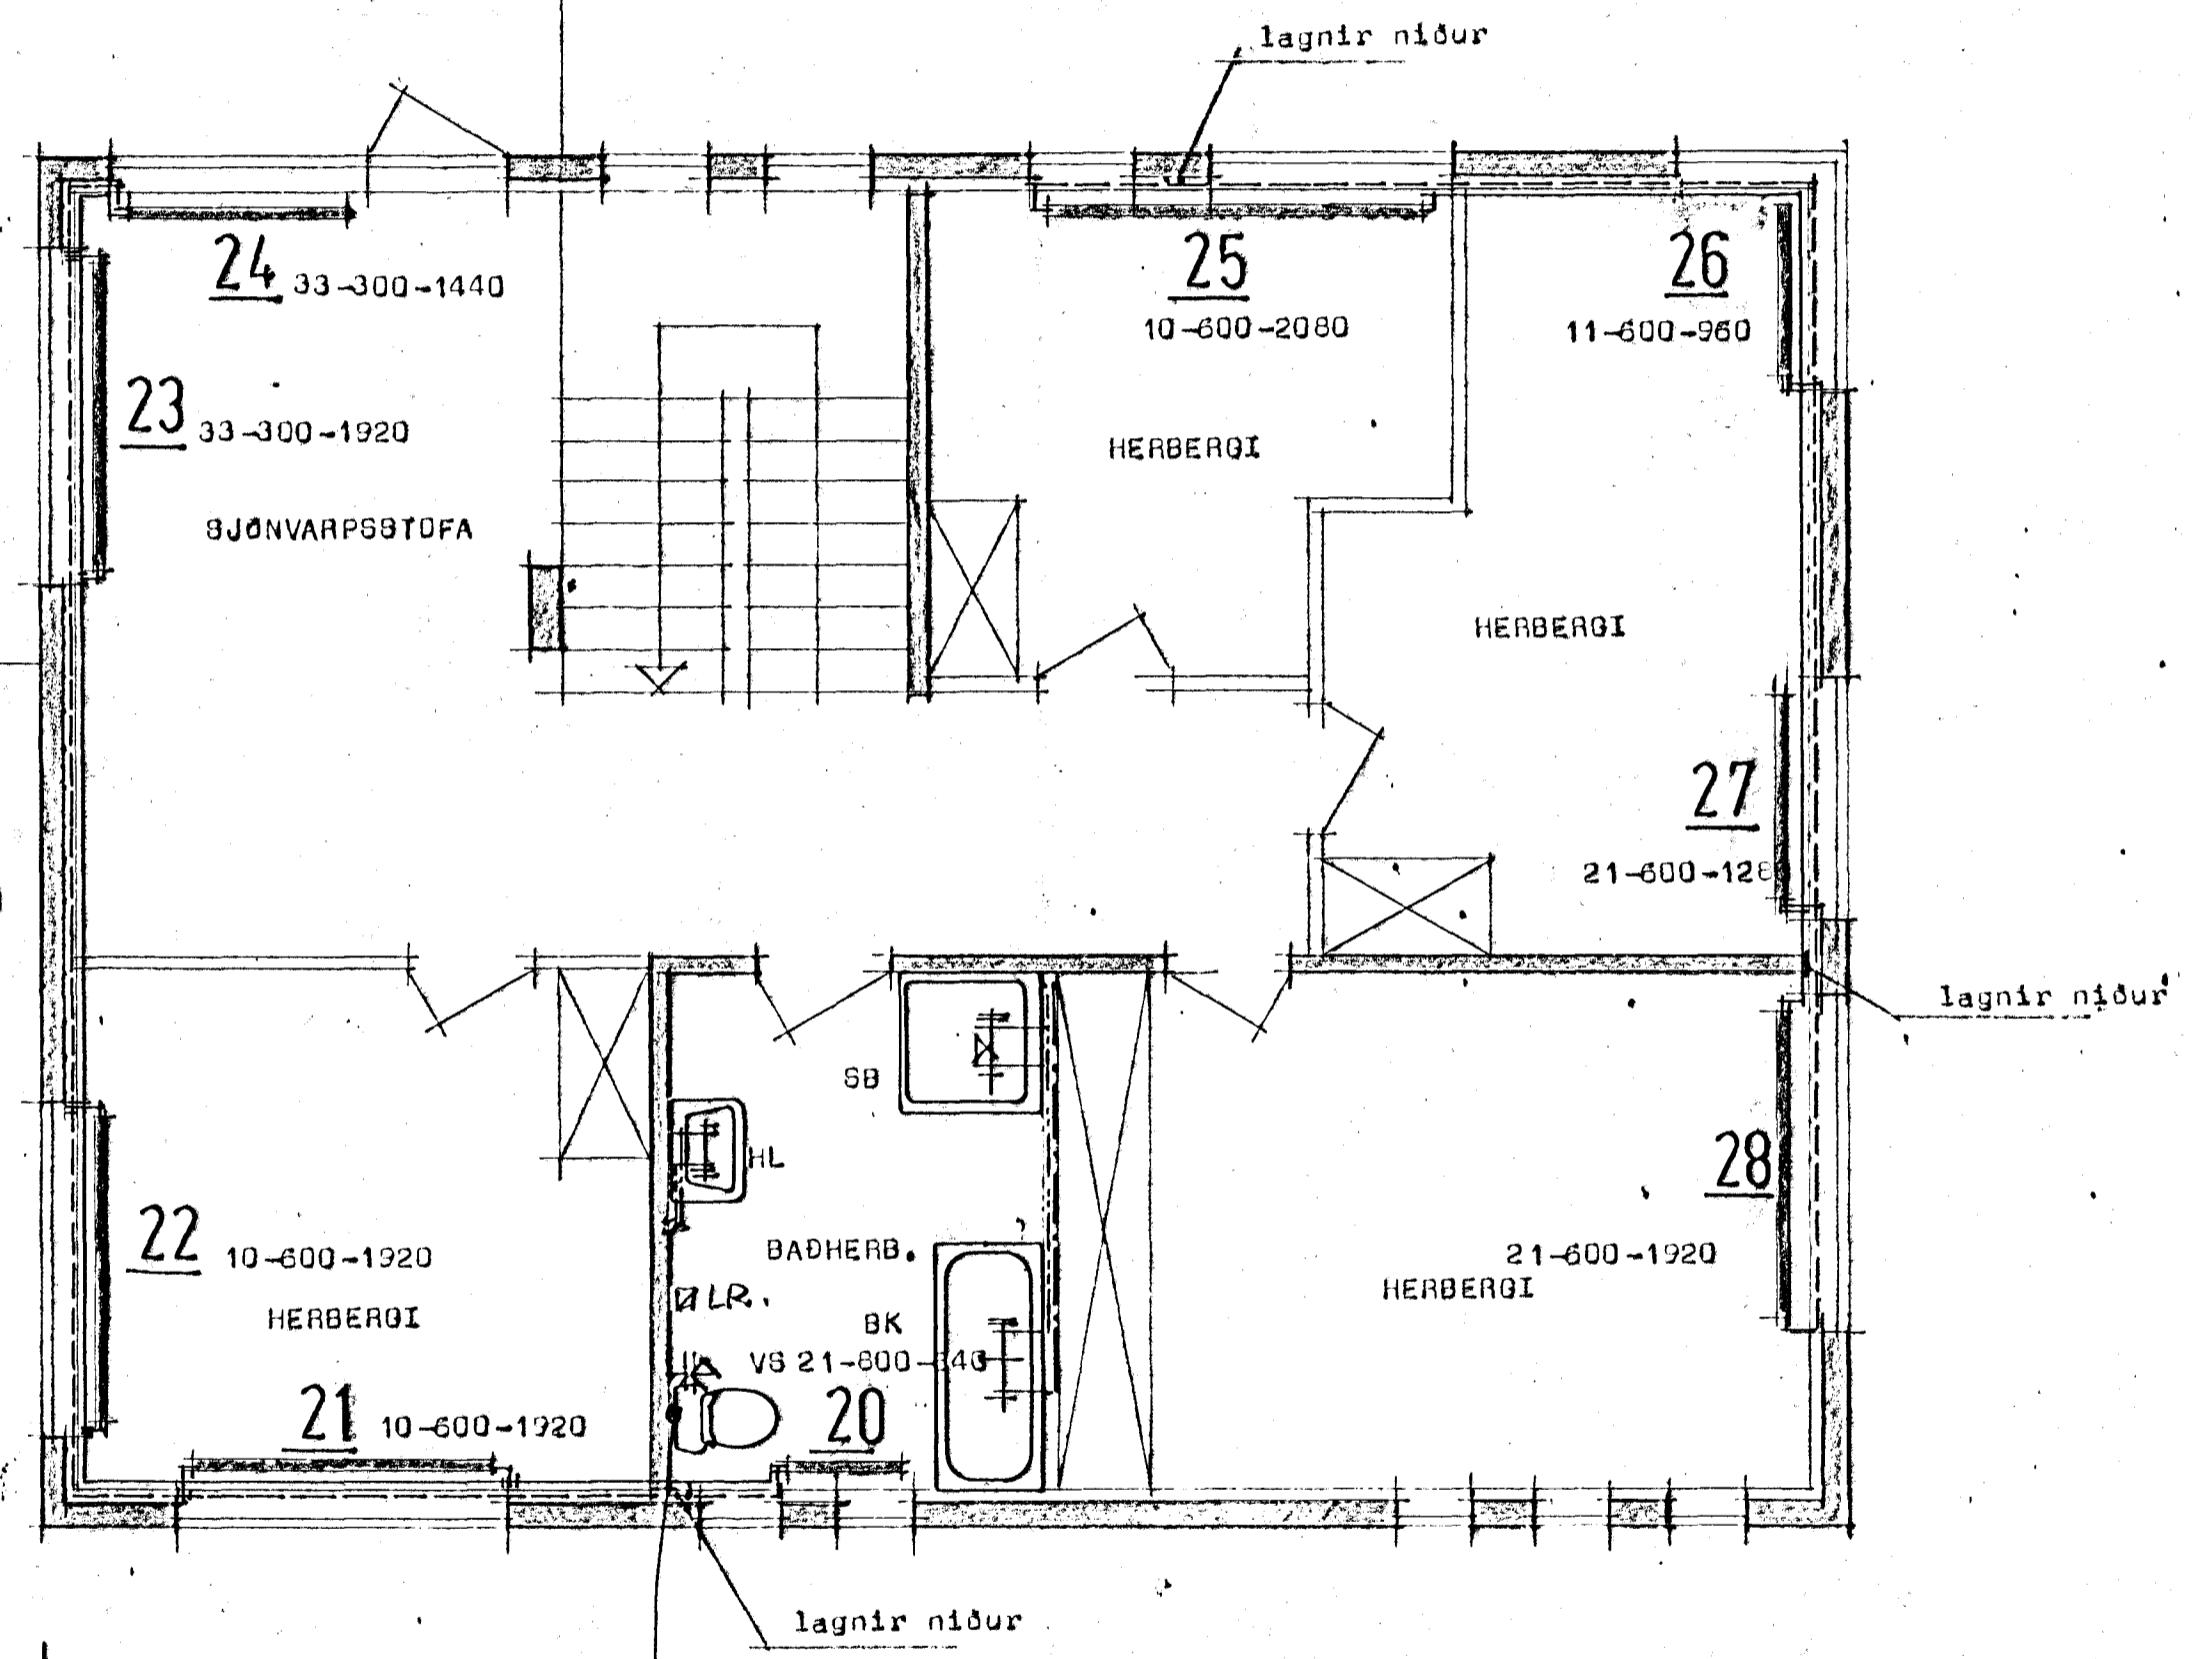

Úr Gildi

Grunnmynd efri hæðar Mk 1:50

Stommi LR yfir þaki

STADALHÚS STÍL
 TEIKNISTOFA SÍÐUMÚLA 31 SÍMI 83141

VERKEFNI Hita og neysluvatnslögn	DAGS. ágdst 1992 MKV. 1180	VERK NR 91-04
Dvergholt 11 Hafnarfirði	BR. BLAD NR 3.02.2	
<i>Sigurður Guðmundsson</i> <i>Sigurður P. Krístjánsson</i> SIGURÐUR GUÐMUNDSSON SIGURÐUR P KRÍSTJÁNSSON FTÍ		