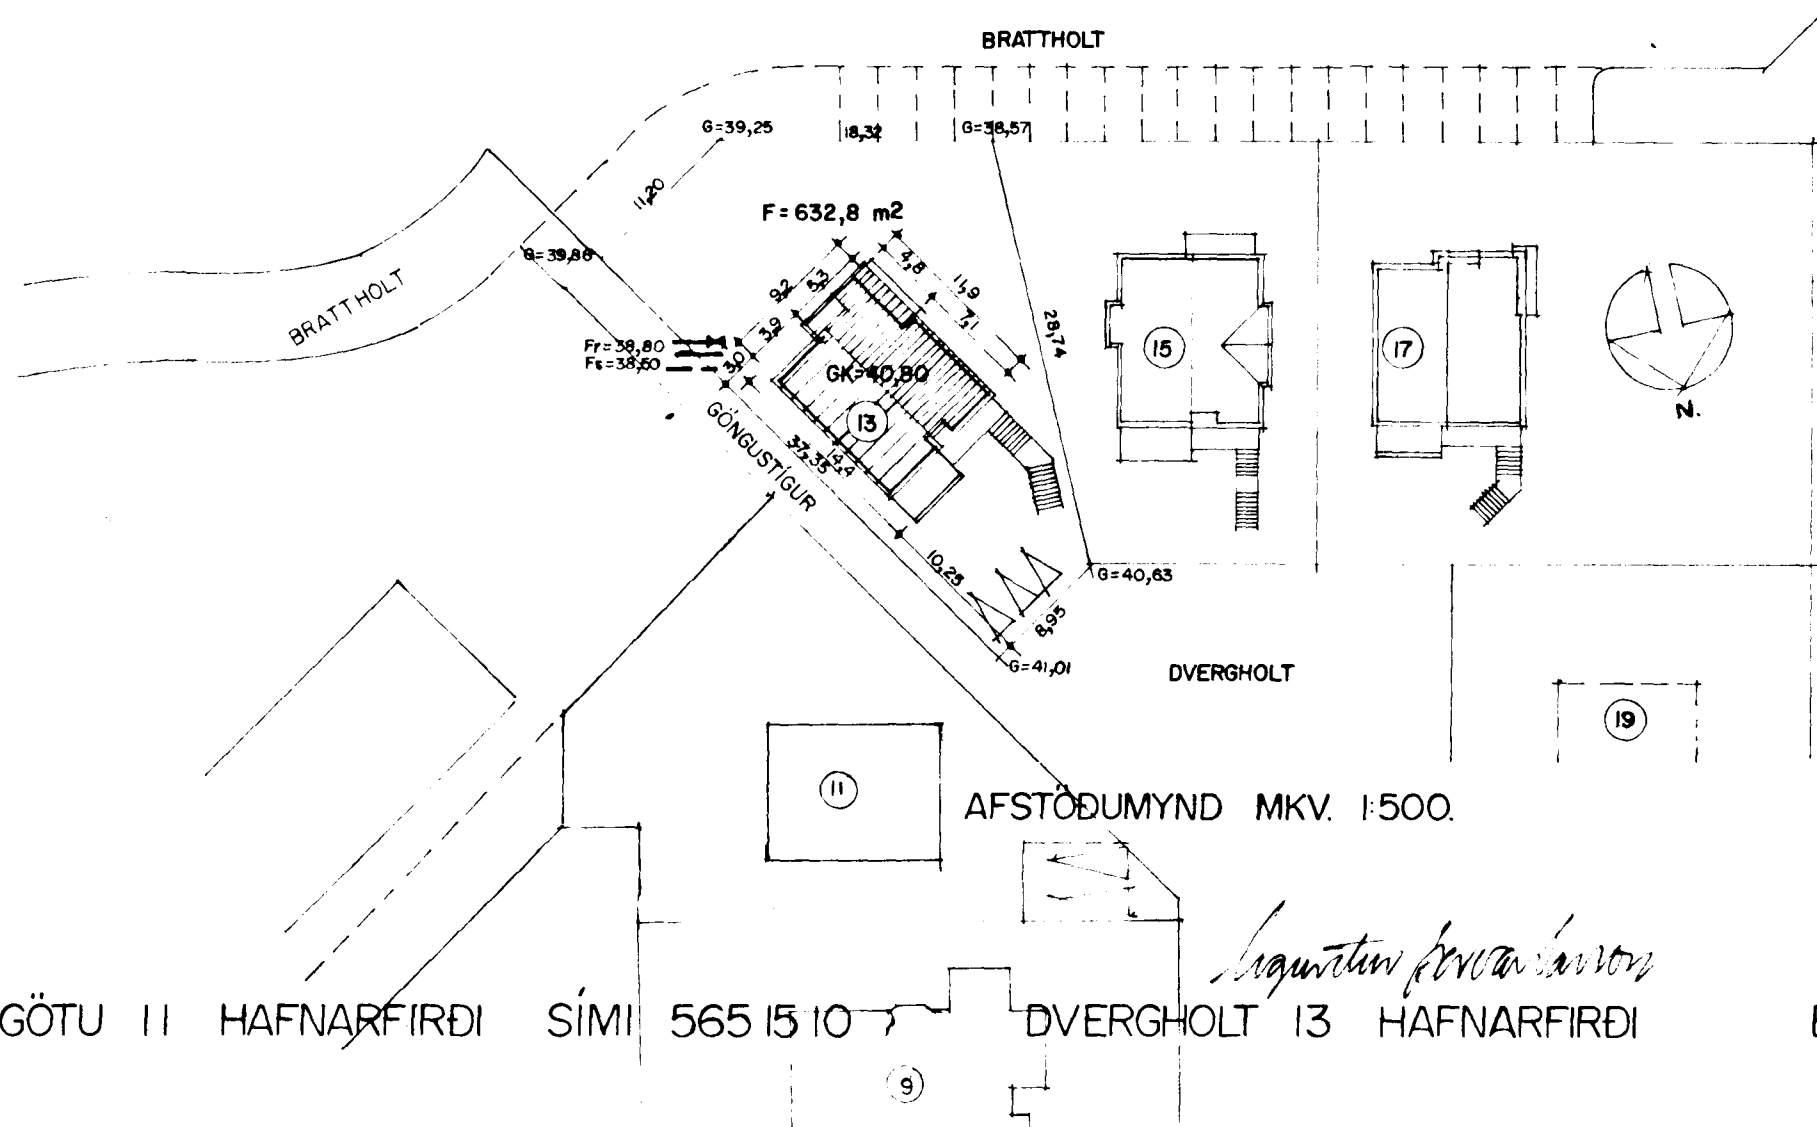

STÆRÐIR:		
FLATARMÁL 1. HÆÐAR:		110,0 m ²
FLATARMÁL 2. HÆÐAR:		100,2 m ²
FLATARMÁL HÚSS SAMTALS:		210,2 m ²
FLATARMÁL ÍBÚÐAR 01-01:	á 1. HÆÐ:	80,0 m ²
FLATARMÁL ÍBÚÐAR 02-01:	á 2. HÆÐ:	100,2 m ²
FLATARMÁL BÍLGEYMSLU:	á 1. HÆÐ:	30,0 m ²
FLATARMÁL ÍBÚÐAR 02-01:	M. BÍLG.	130,2 m ²
HEILDARRÚMMÁL HÚSS ER:		676,4 m ³
FLATARMÁL LÓÐAR ER:		632,8 m ²

GRUNNMYND I HÆÐ MKV. 1:100

AFSTÖÐUMYND MKV. 1:500.

Sigurður Þorvårdarson
 18.2.97