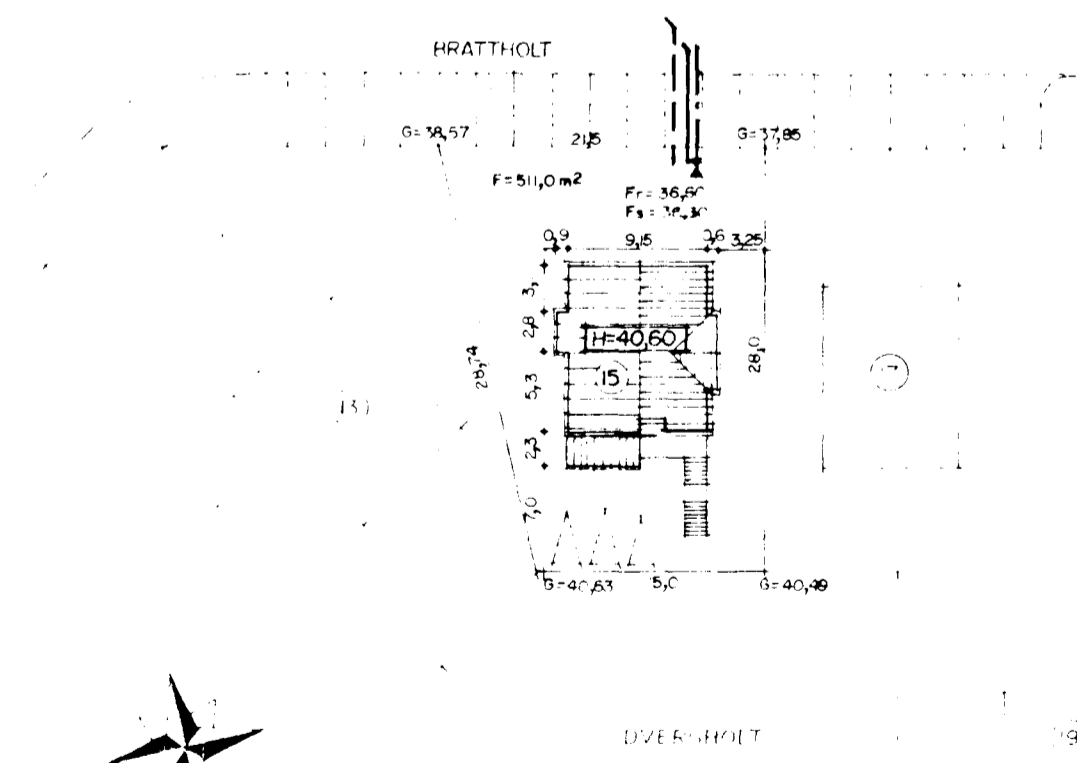

STÆRÐIR:		
FLATARMÁL 1. HÆÐAR:		112.2 m ²
FLATARMÁL 2. HÆÐAR:		104.6 m ²
FLATARMÁL HÚSS SAMTALS:		216.8 m ²
FLATARMÁL IBÚÐAR 01-01:	á 1. HÆÐ:	80.0 m ²
FLATARMÁL IBÚÐAR 02-01:	á 2. HÆÐ:	104.6 m ²
FLATARMÁL BILGEYMSLU:	á 1. HÆÐ:	32.2 m ²
FLATARMÁL IBÚÐAR 02-01:	M. BÍLG.	136.8 m ²
HEILDARRÚMMÁL HÚSS ER:		720.5 m ³
FLATARMÁL LÓÐAR ER:		511.0 m ²