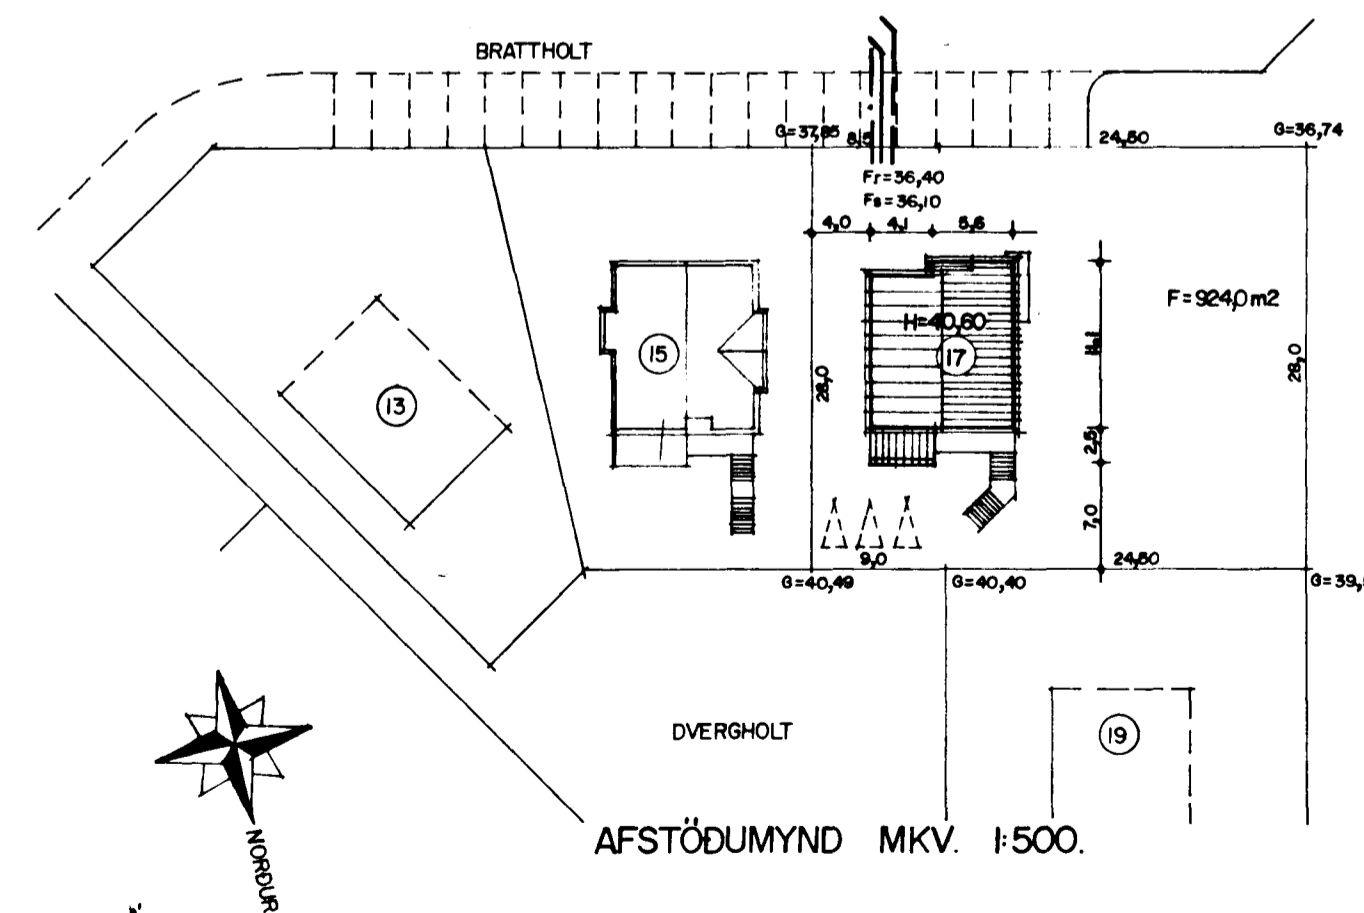

GRUNNMYND I HÆÐ MKV. 1:100.

STÆRÐIR:		
FLATARMÁL 1. HÆÐAR:		111,1 m ²
FLATARMÁL 2. HÆÐAR:		101,7 m ²
FLATARMÁL HÚSS SAMTALS:		212,8 m ²
FLATARMÁL ÍBÚÐAR 01-01:	á 1. HÆÐ:	80,0 m ²
FLATARMÁL ÍBÚÐAR 02-01:	á 2. HÆÐ:	101,7 m ²
FLATARMÁL BILGEYMSLU:	á 1. HÆÐ:	31,1 m ²
FLATARMÁL ÍBÚÐAR 02-01:	M. BÍLG.	132,8 m ²
HEILDARRÚMMÁL HÚSS ER:		706,3 m ³
FLATARMÁL LÓÐAR ER:		924,0 m ²