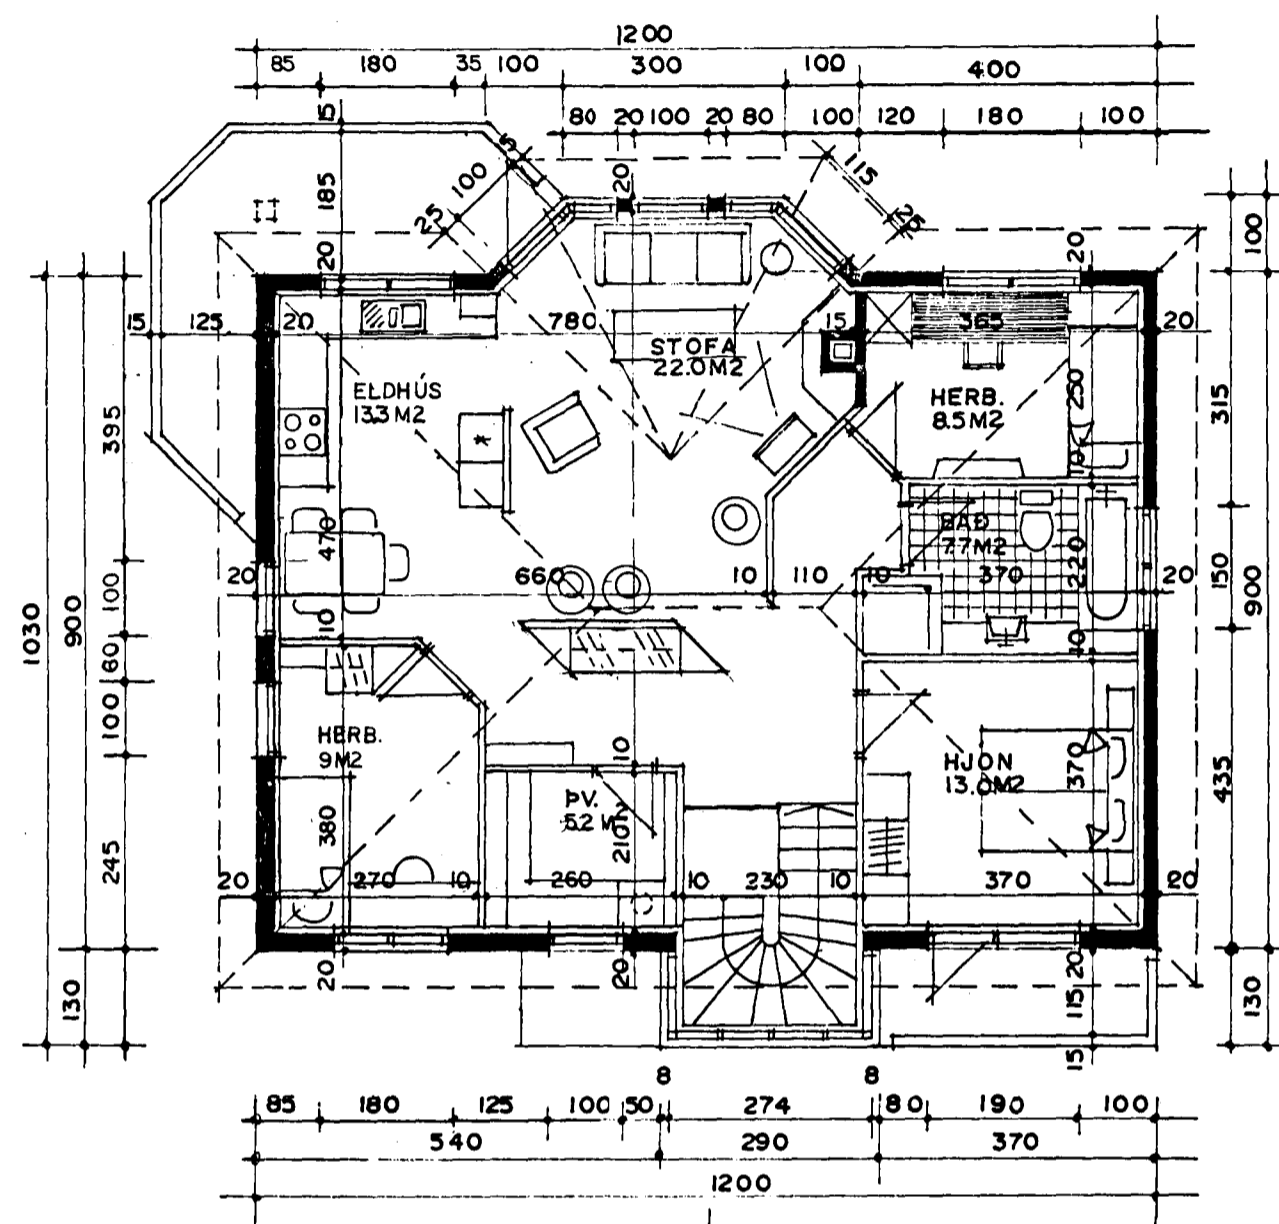

Samþykkt á fundi bygginga-
nefndar þ. 12/5 1993.
BYGGINGAFULLTRÚINN
Í HAFNARFIRÐI
Lisun Sigurðsdóttir

GRUNNMYND 2. HÆÐ MKV. 1:100

SNIÐ A-A MKV. 1:100

ÚTLIT AUSTUR MKV. 1:100