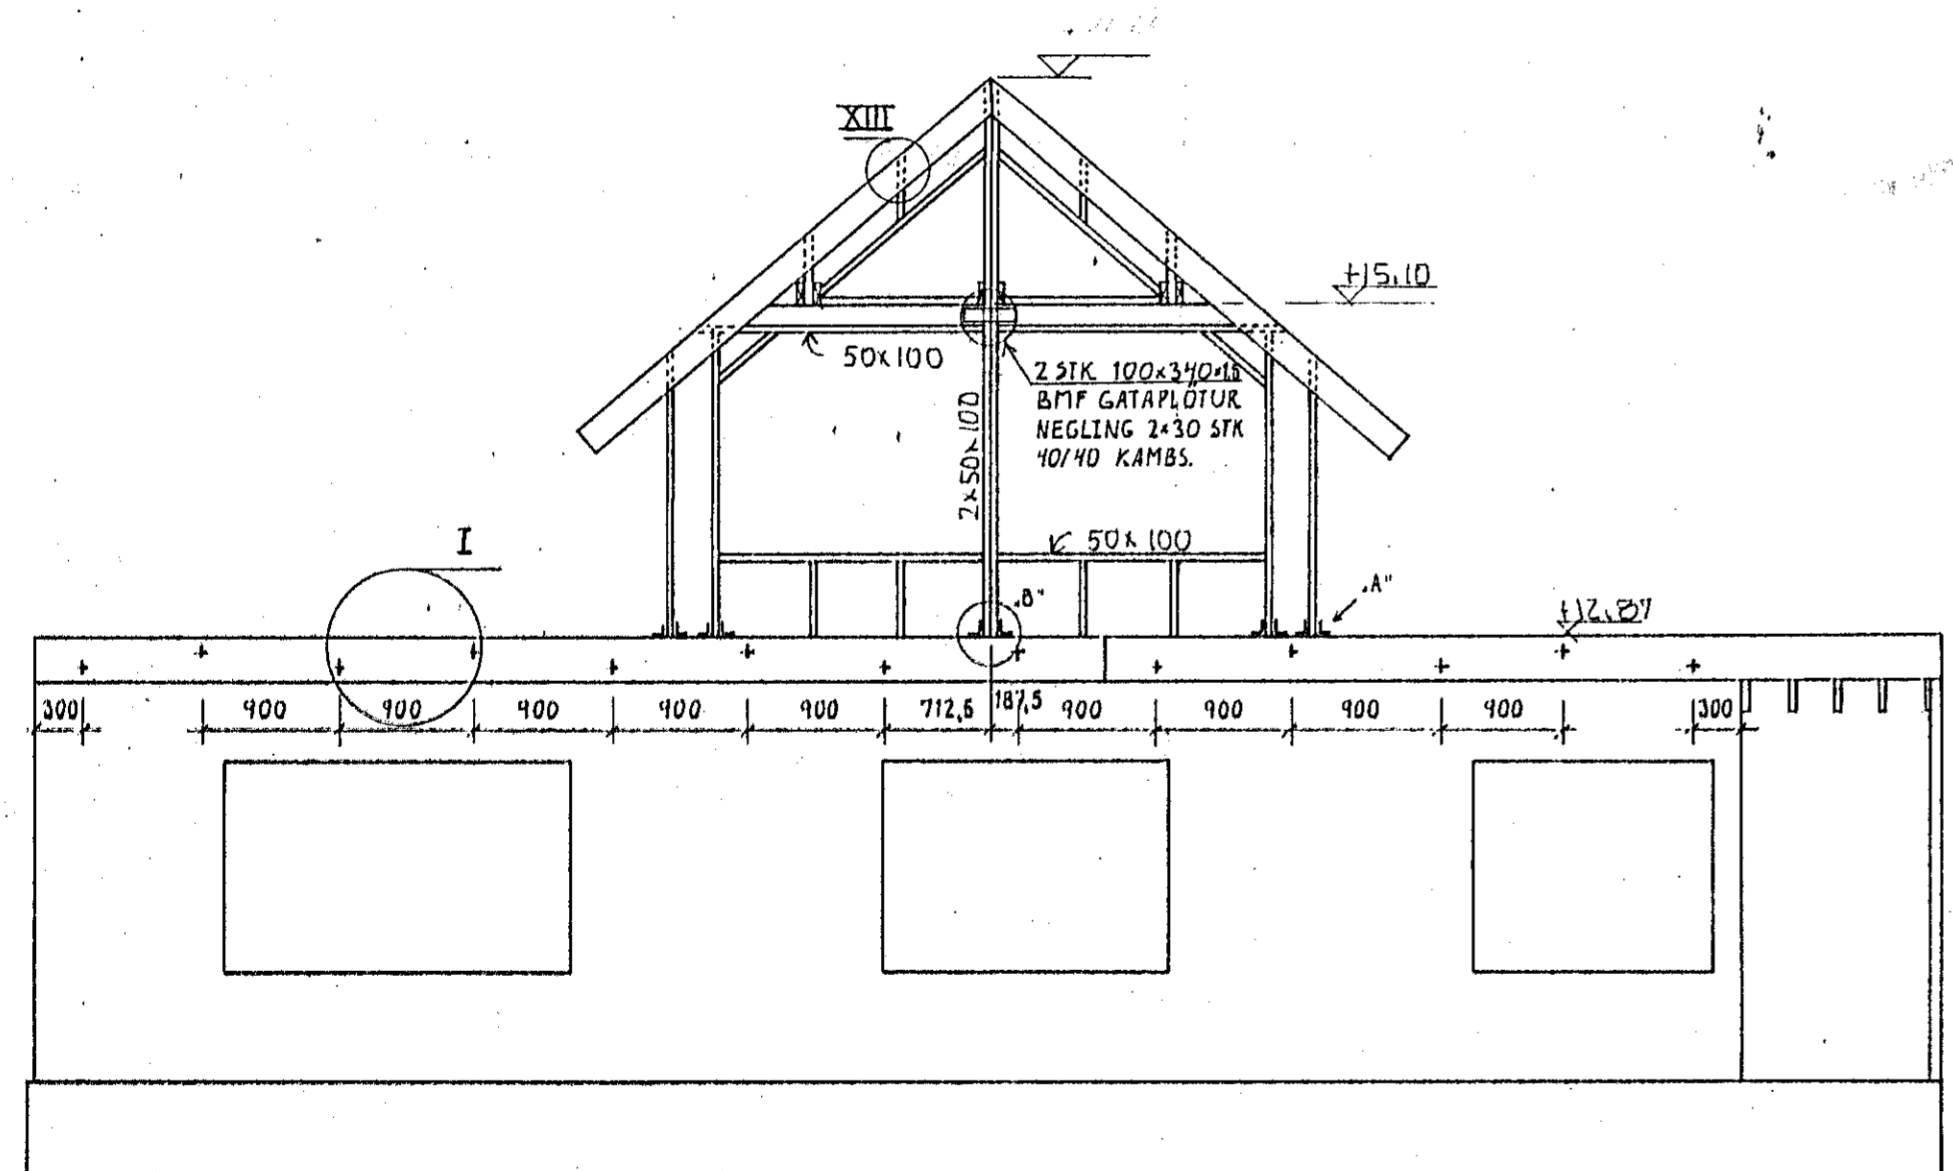

HLID A 1:50

HLID B 1:50

HLID C 1:50

HLID D 1:50

GLITBERG 5, HAFNARFIRÐI		DAGS. DES 1992
ÚTVEGGIR RISHÆÐAR.		HANNAÐ: KS/ASÞ
MÆLIKVARÐI: 1:50		TEIKNÆÐ: ASÞ
KRISTJÁN STEFÁNSSON TEKNIFRÆÐINGUR F.T.F.I.		VERK NR. FLOKKUR
REYKJAVÍKURVEG 68, HAFNARFIRÐI. SÍMI 652100		9209 01
		TEIKNING NR.
		03