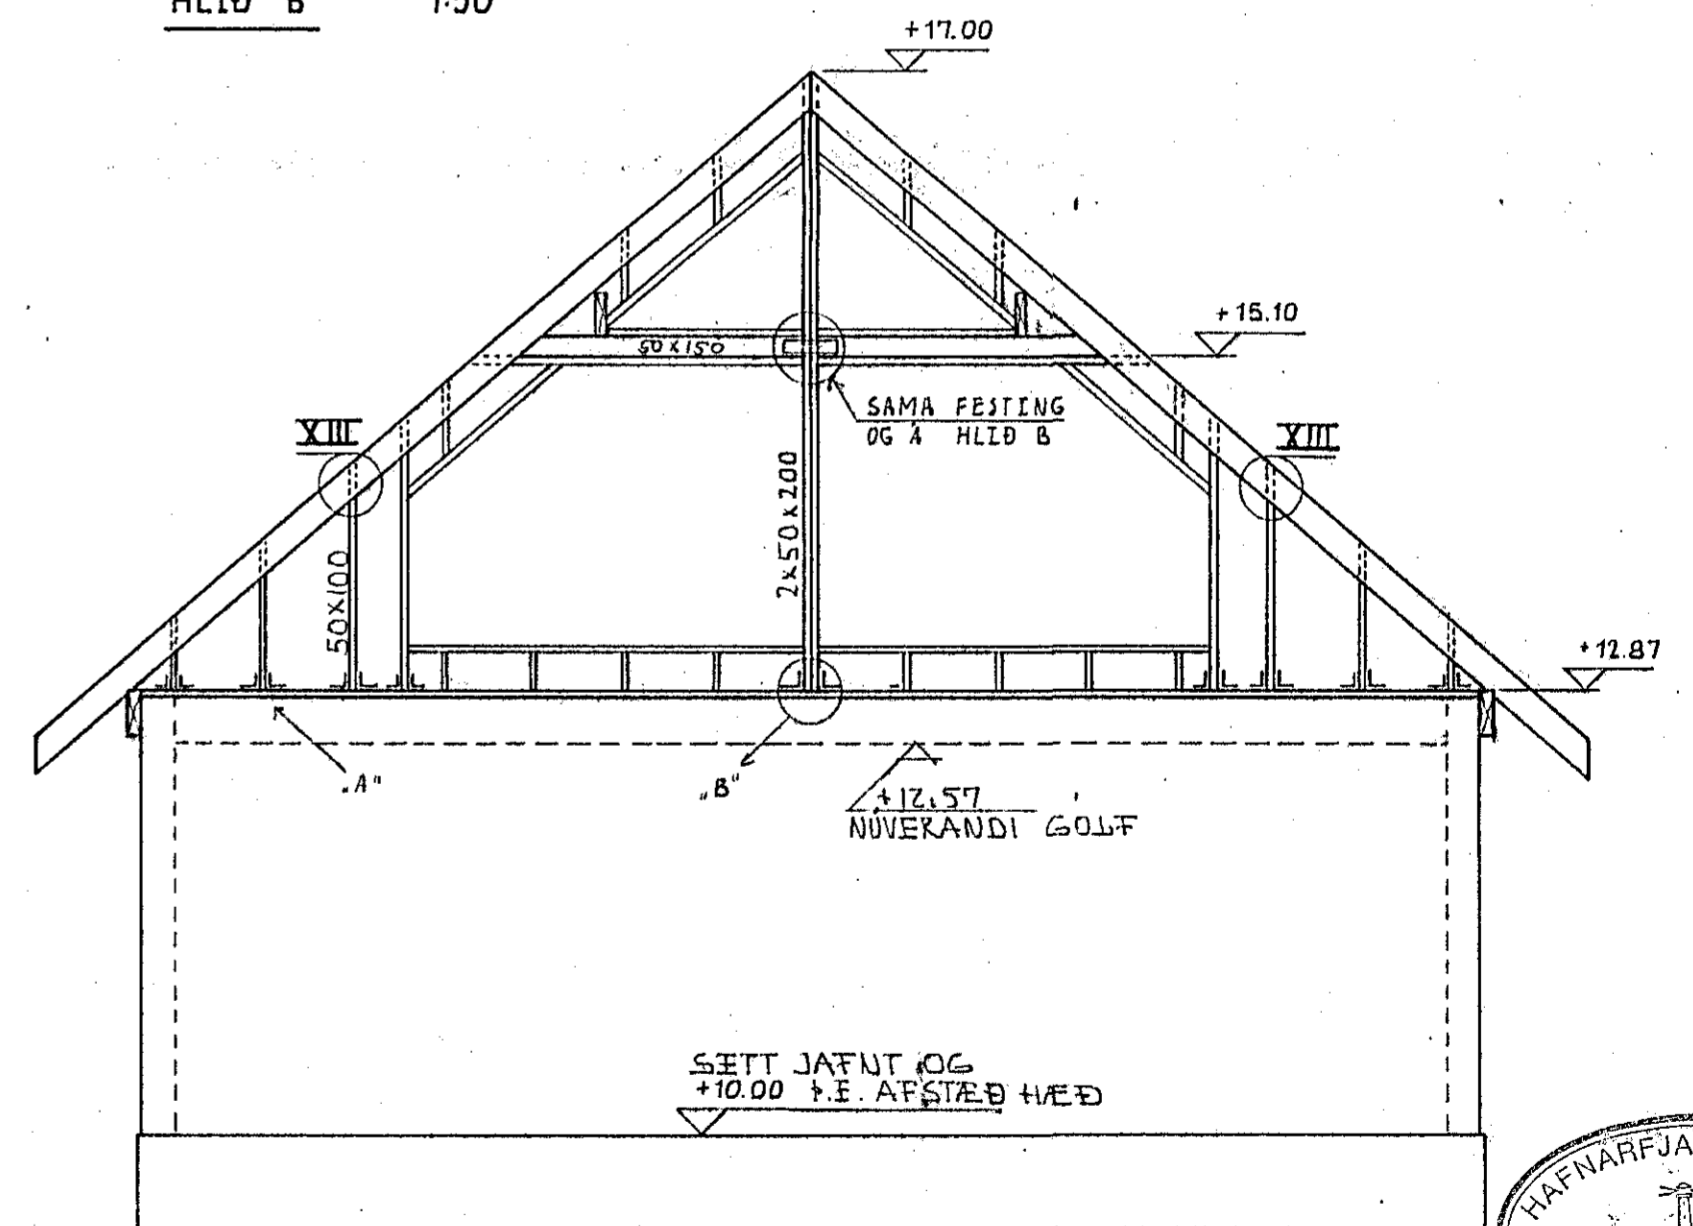

HLID A 1:50

HLID B 1:50

HLID C 1:50

HLID D 1:50

GLITBERG 5, HAFNARFIRÐI		DAGS. DES 1992
ÚTVEGGIR RISHÆÐAR.		HANNAÐ: KS/ASÞ
MÆLIKVARÐI: 1:50		TEIKNÆÐ: ASÞ
KRISTJÁN STEFÁNSSON TEKNIFRÆÐINGUR F.T.F.I.		VERK NR. FLOKKUR
REYKJAVÍKURVEG 68, HAFNARFIRÐI. SÍMI 652100		9209 01
		TEIKNING NR.
		03