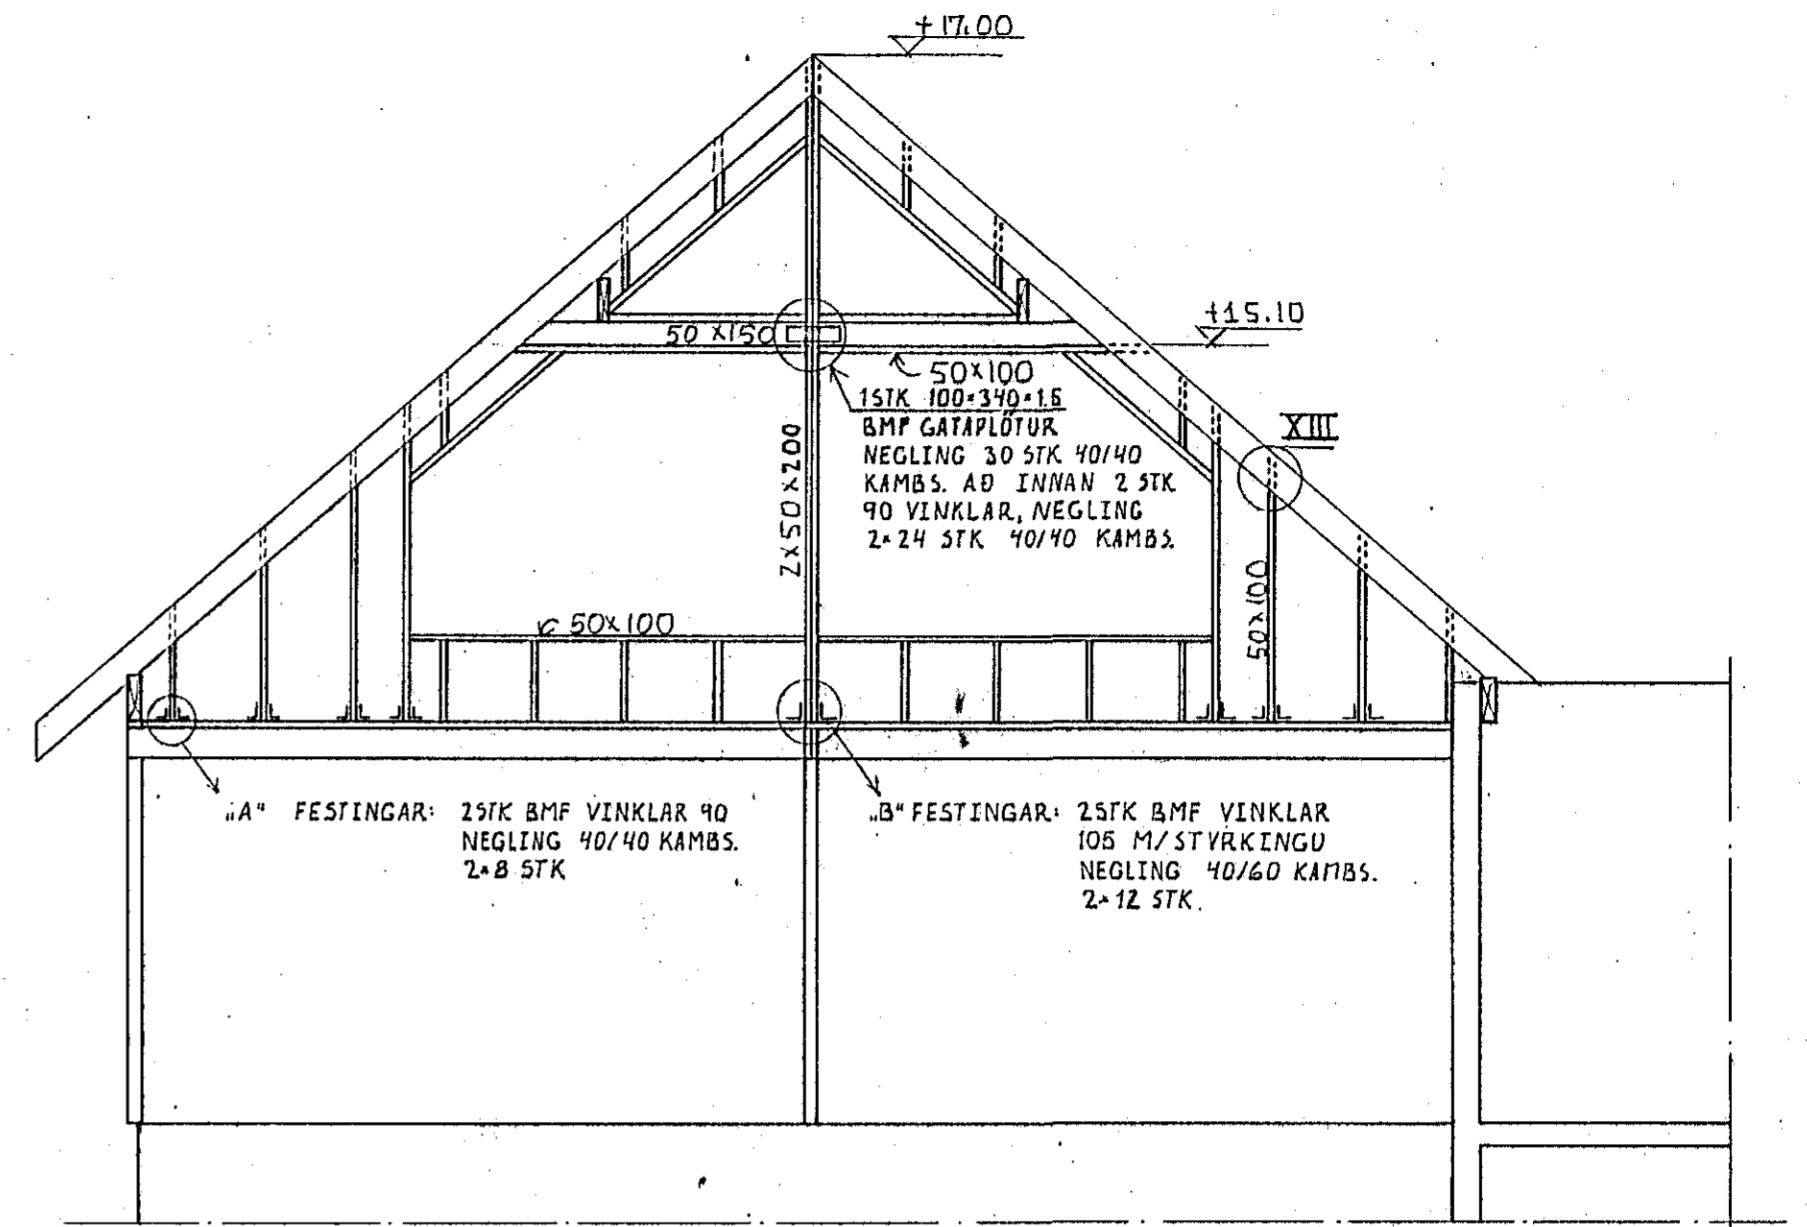

HLID A 1:50

HLID B 1:50

HLID C 1:50

HLID D 1:50

GLITBERG 5, HAFNARFIRÐI		DAGS. DES 1992
ÚTVEGGIR RISHÆÐAR.		HANNAÐ: KS/ASÞ
MÆLIKVARÐI: 1:50		TEIKNÆÐ: ASÞ
KRISTJÁN STEFÁNSSON TEKNIFRÆÐINGUR F.T.F.I.		VERK NR. FLOKKUR
REYKJAVÍKURVEG 68, HAFNARFIRÐI. SÍMI 652100		9209 01
		TEIKNING NR.
		03