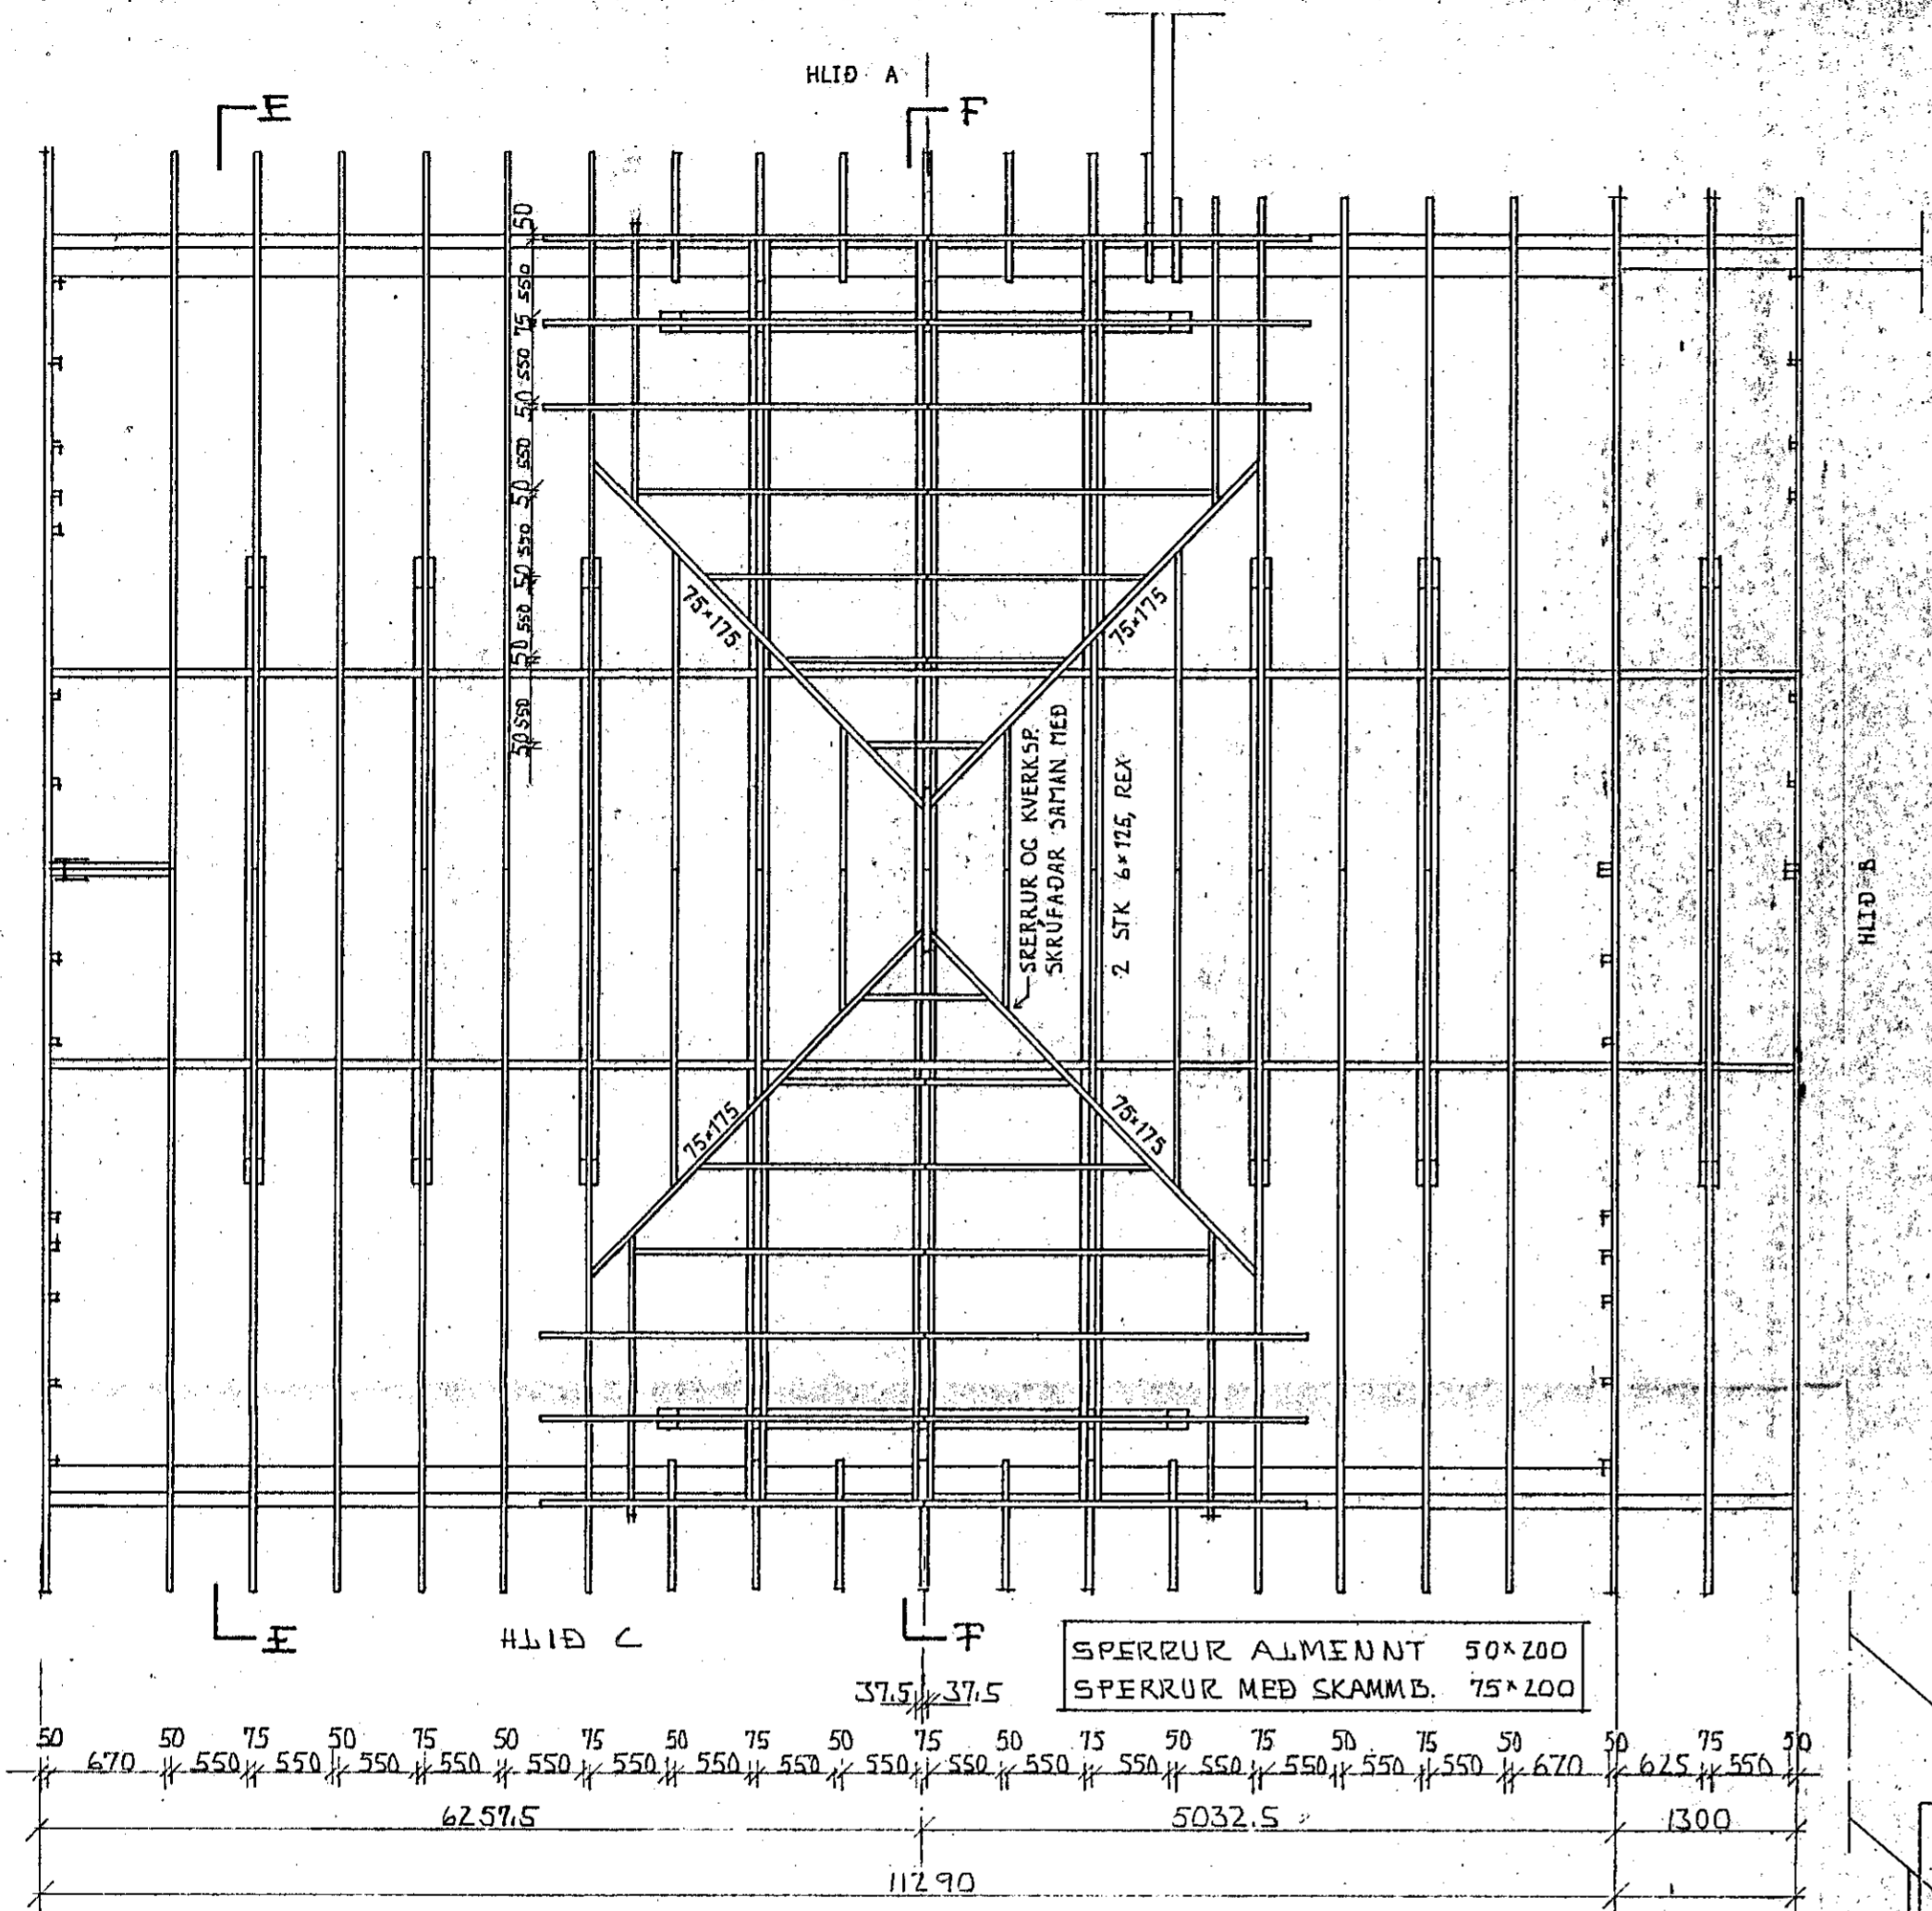

HLIÐ D

GRUNNMYND 1:50

SÉRMYND M 1:10

SNIÐ F-F 1:50

SNIÐ E-E 1:50

15. JUNI 1993

ÁSKILIÐ, ELÐRI TEIKNING ÓGILD

BREYTT 14. JUNI 1993 SÉRMYND M, KS