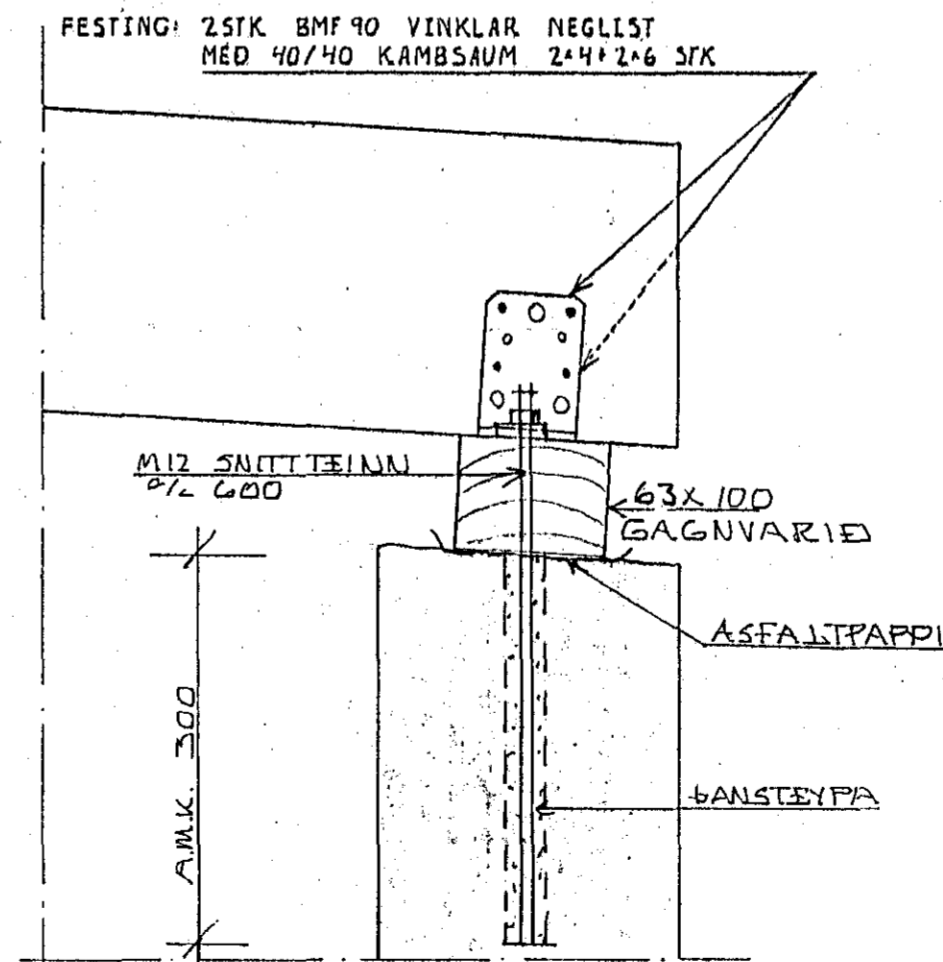

GRUNNMYND 1:50

SNID G-G 1:50

SÉRMYND XVII 1:5

SNID H-H 1:5

SÉRMYND XVIII 1:5

BREYTT 31-03-93 KS

GLITBERG 5, HAFNARFIRÐI		DAGS. MARS. 1993
ÞAKVIRKI BILGEYMSLU		HANNAÐ: KS/ASP
MÆLIKVARÐI: 150, 15		TEIKNÆÐ: ASP
KRISTJAN STEFANSSON TEKNIFRÆÐINGUR F.T.F.I.		VERK NR. FLOKKUR
REYKJAVÍKURVEG! 68, HAFNARFIRÐI. SÍMI 652100.		9209 01
		TEIKNING NR.
		08