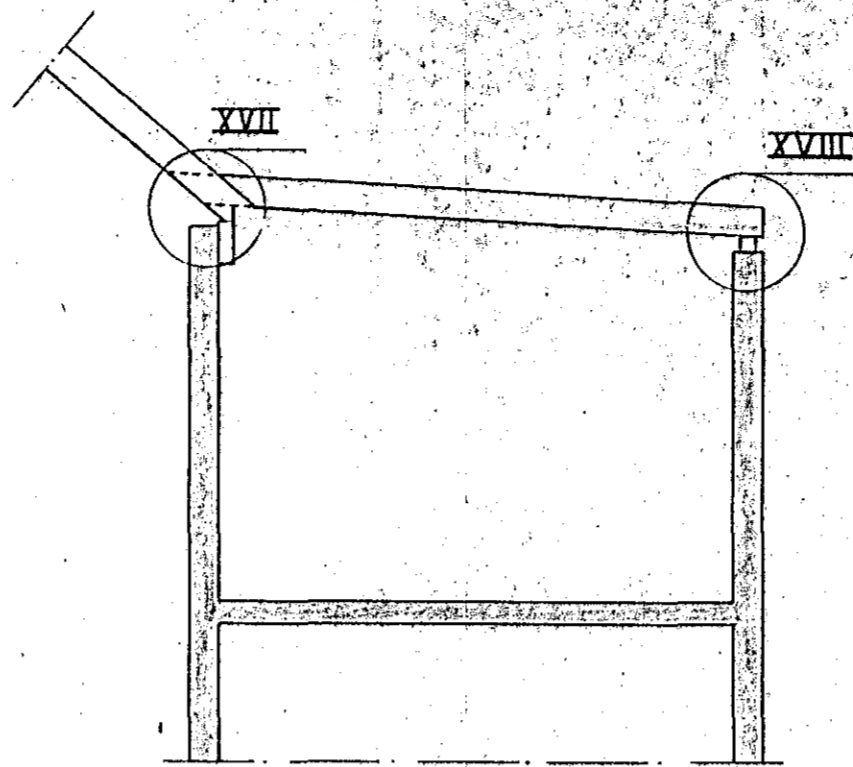

GRUNNMYND 1:50

SNID G-G 1:50

SÉRMYND XVII 1:5

SNID H-H 1:5

SÉRMYND XVIII 1:5

BREYTT 31-03-93 KS

GLITBERG 5, HAFNARFIRÐI		DAGS. MARS. 1993
ÞAKVIRKI BILGEYMSLU		HANNAÐ: KS/ASP
MÆLIKVARÐI: 150, 15		TEIKNÆÐ: ASP
KRISTJAN STEFANSSON TEKNIFRÆÐINGUR F.T.F.I.		VERK NR. FLOKKUR
REYKJAVÍKURVEG! 68, HAFNARFIRÐI. SÍMI 652100.		9209 01
		TEIKNING NR.
		08