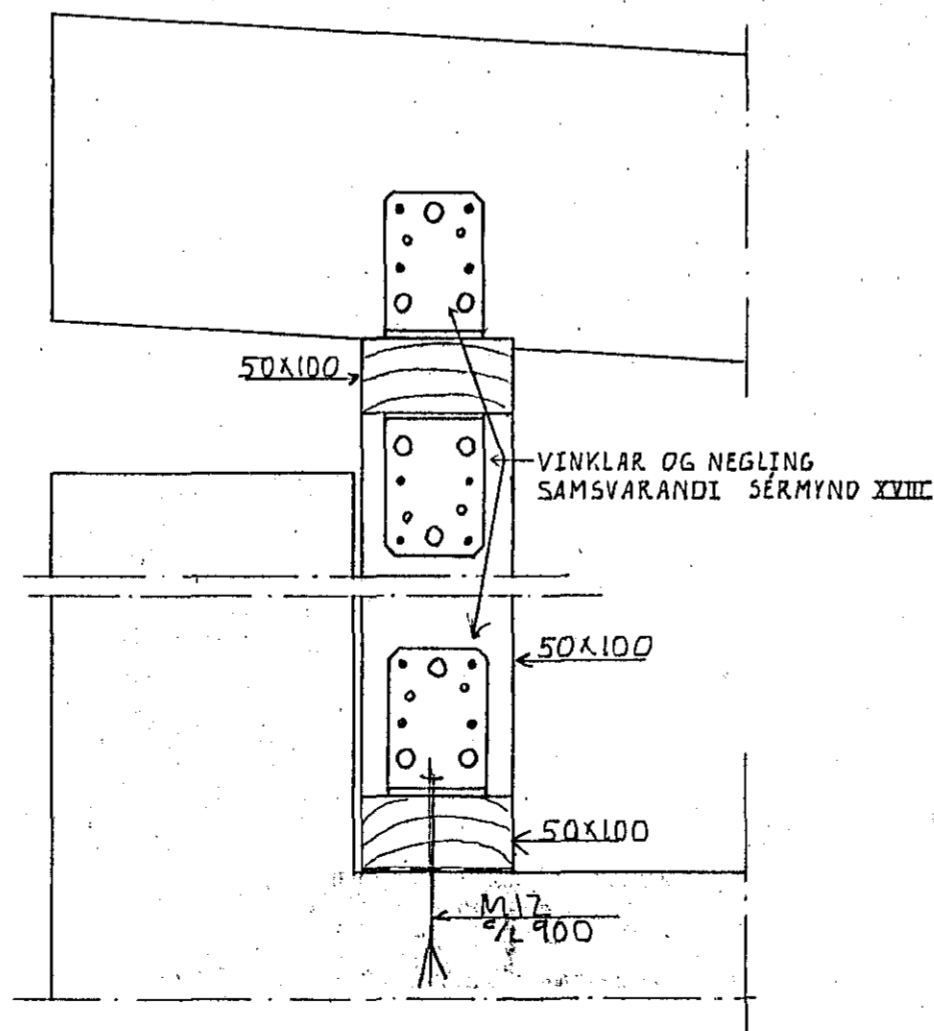

GRUNNMYND 1:50

SNID G-G 1:50

SÉRMYND XVII 1:5

SNID H-H 1:5

SÉRMYND XVIII 1:5

BREYTT 31-03-93 KS

GLITBERG 5, HAFNARFIRÐI		DAGS. MARS. 1993
ÞAKVIRKI BILGEYMSLU		HANNAÐ: KS/ASP
MÆLIKVARÐI: 150, 15		TEIKNÆÐ: ASP
KRISTJAN STEFANSSON TEKNIFRÆÐINGUR F.T.F.I.		VERK NR. FLOKKUR
REYKJAVÍKURVEG! 68, HAFNARFIRÐI. SÍMI 652100.		9209 01
		TEIKNING NR.
		08