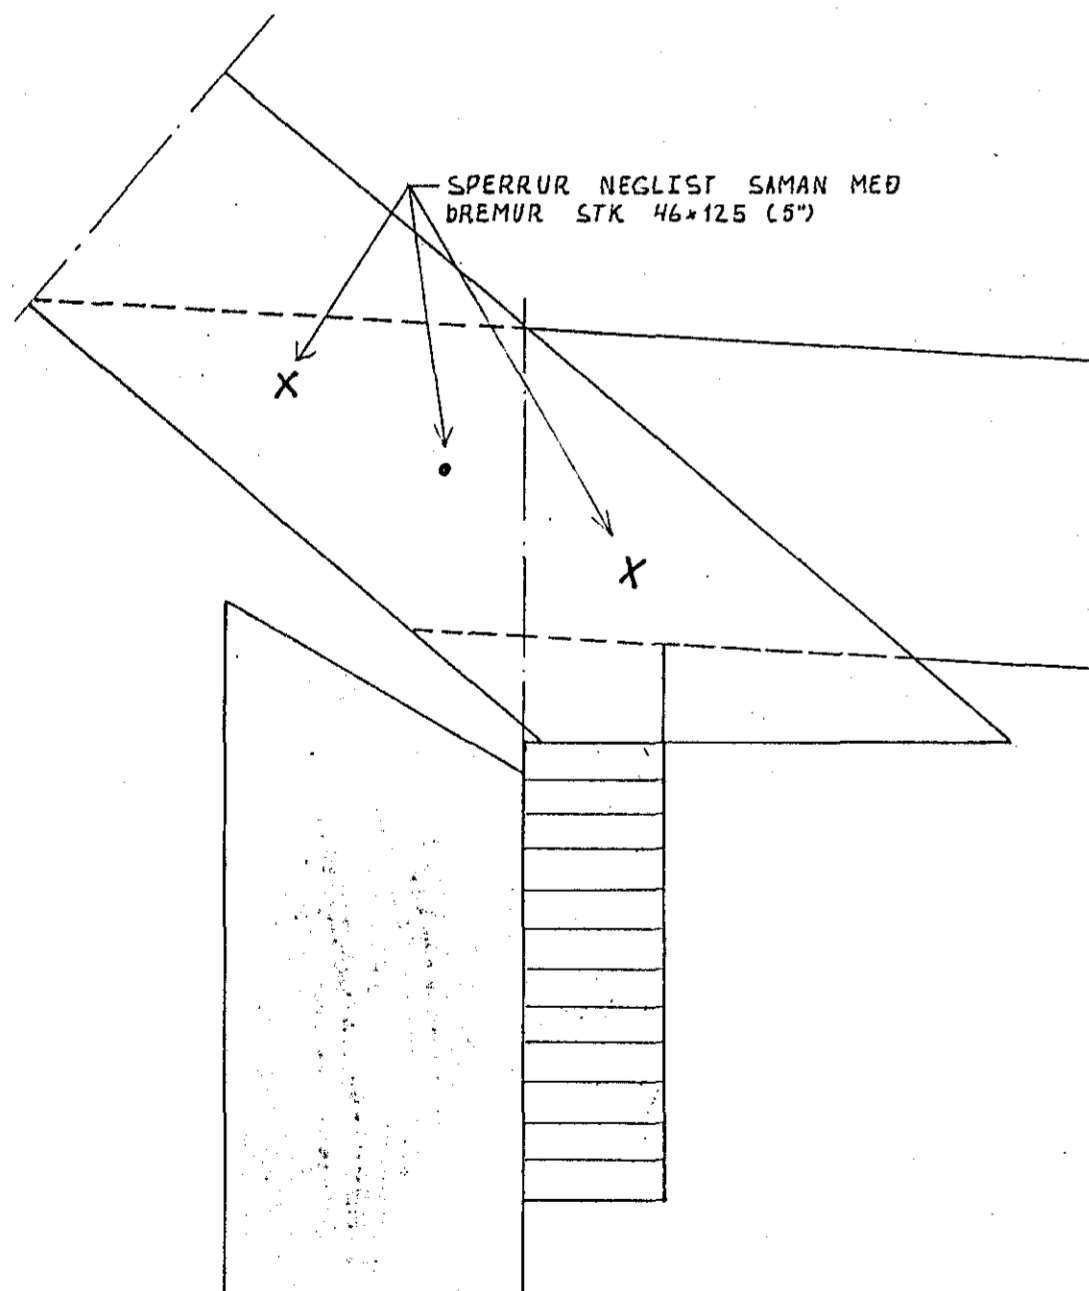

GRUNNMYND 1:50

SNID G-G 1:50

SÉRMYND XVII 1:5

SNID H-H 1:5

SÉRMYND XVIII 1:5

BREYTT 31-03-93 KS

GLITBERG 5, HAFNARFIRÐI		DAGS. MARS. 1993
ÞAKVIRKI BILGEYMSLU		HANNAÐ: KS/ASP
MÆLIKVARÐI: 150, 15		TEIKNÆÐ: ASP
KRISTJAN STEFANSSON TEKNIFRÆÐINGUR F.T.F.I.		VERK NR. FLOKKUR
REYKJAVÍKURVEG! 68, HAFNARFIRÐI. SÍMI 652100.		9209 01
		TEIKNING NR.
		08