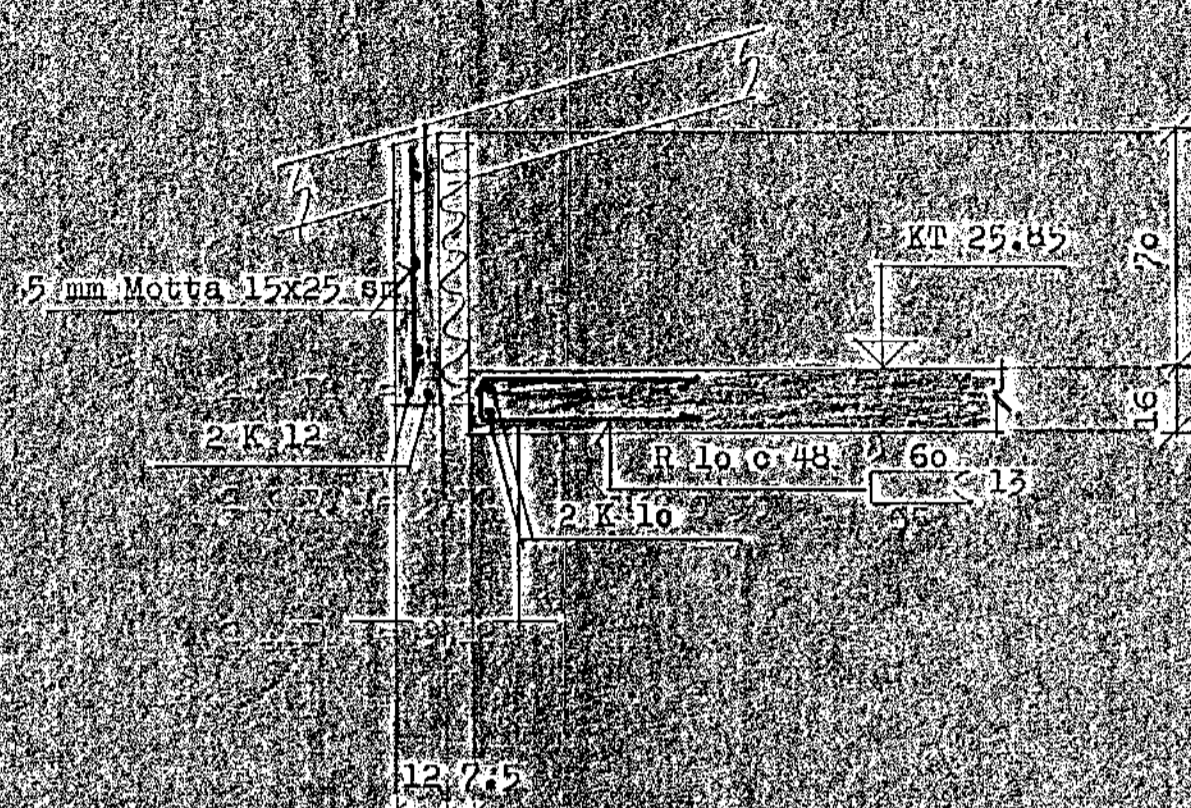

SNID A-A 1:20

SNID B-B 1:20

SNID C-C 1:20

SNID D-D 1:20

SNID E-E 1:20

SNID F-F 1:20

VERKEFNI	MÁL	DAGS.
GLITVANGUR 13	I 120	APRIL 77
JARNALOGN 1. PLOTU YFIR 1. HAD	TEIKN.	BR.
SNID	G. S. / S. M.	VERK NR. 180
GUBNI ÞÓRDARSON	REIKN.	TEIKN NR.
SKULATUNI 6, 3 hæð.	SAMP.	1, 05
SÍMI 14185		