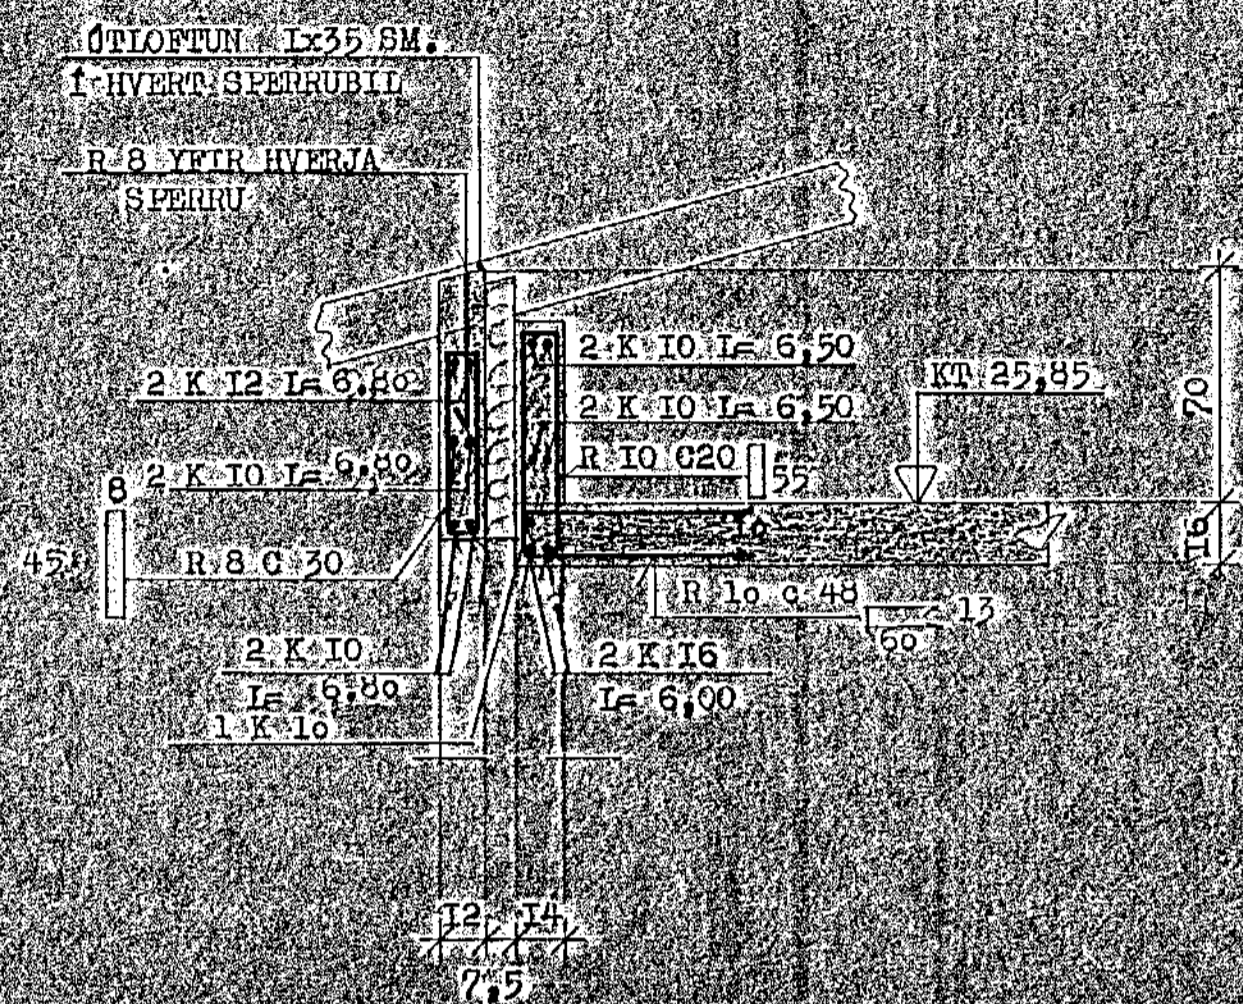

SNID A-A 1:20

SNID B-B 1:20

SNID C-C 1:20

SNID D-D 1:20

SNID E-E 1:20

SNID F-F 1:20

VERKEFNI	MÁL	DAGS.
GLITVANGUR 13	I 120	APRIL 77
JARNALOGN 1. PLOTU YFIR 1. HAD	TEIKN.	BR.
SNID	G. S. / S. M.	VERK NR. 180
GUBNI ÞÓRDARSON	REIKN.	TEIKN NR.
SKULATUNI 6, 3 hæð.	SAMP.	1, 05
SÍMI 14185		