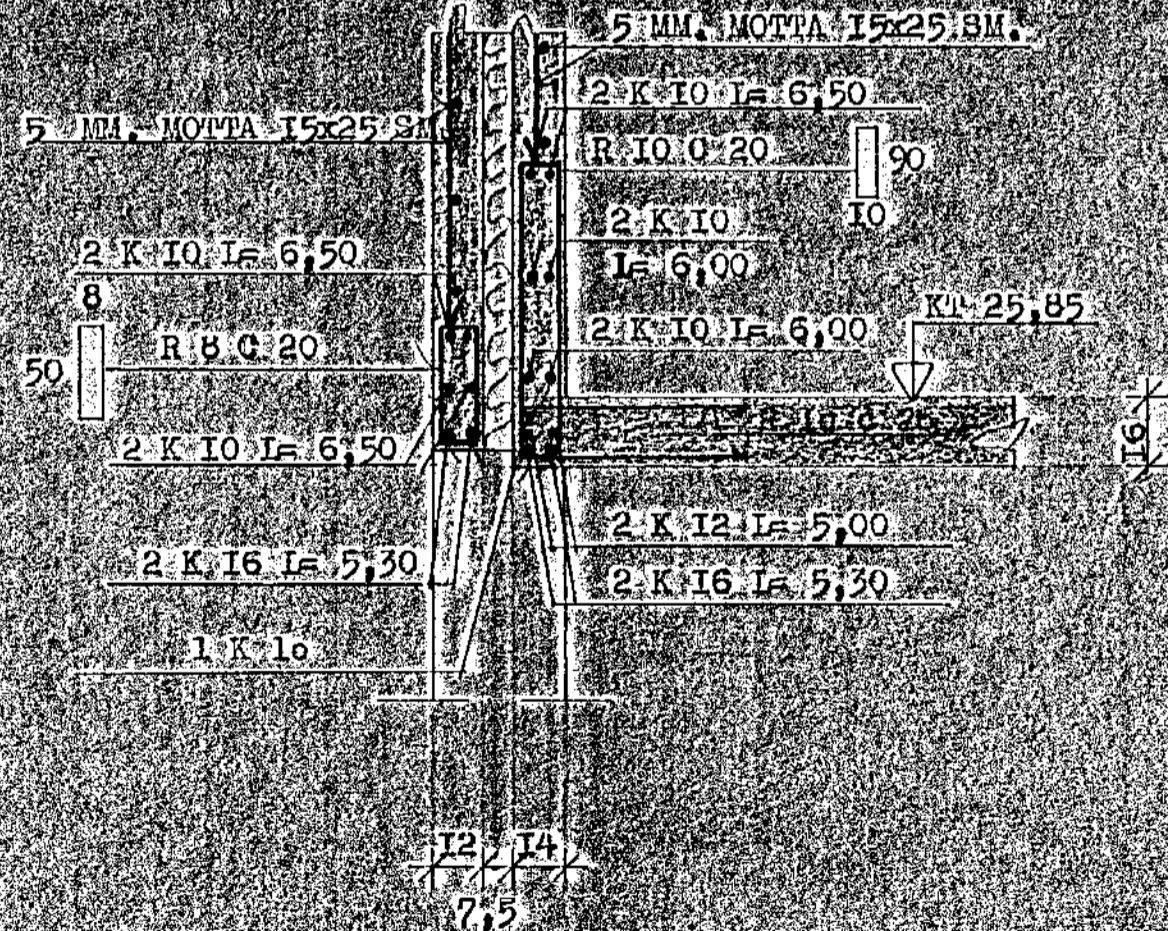

SNID A-A 1:20

SNID B-B 1:20

SNID C-C 1:20

SNID D-D 1:20

SNID E-E 1:20

SNID F-F 1:20

VERKEFNI	MÁL	DAGS.
GLITVANGUR 13	I 120	APRIL 77
JARNALOGN 1. PLOTU YFIR 1. HAD	TEIKN.	BR.
SNID	G. S. / S. M.	VERK NR. 180
GUBNI ÞÓRDARSON	REIKN.	TEIKN NR.
SKULATUNI 6, 3 hæð.	SAMP.	1, 05
SÍMI 14185		