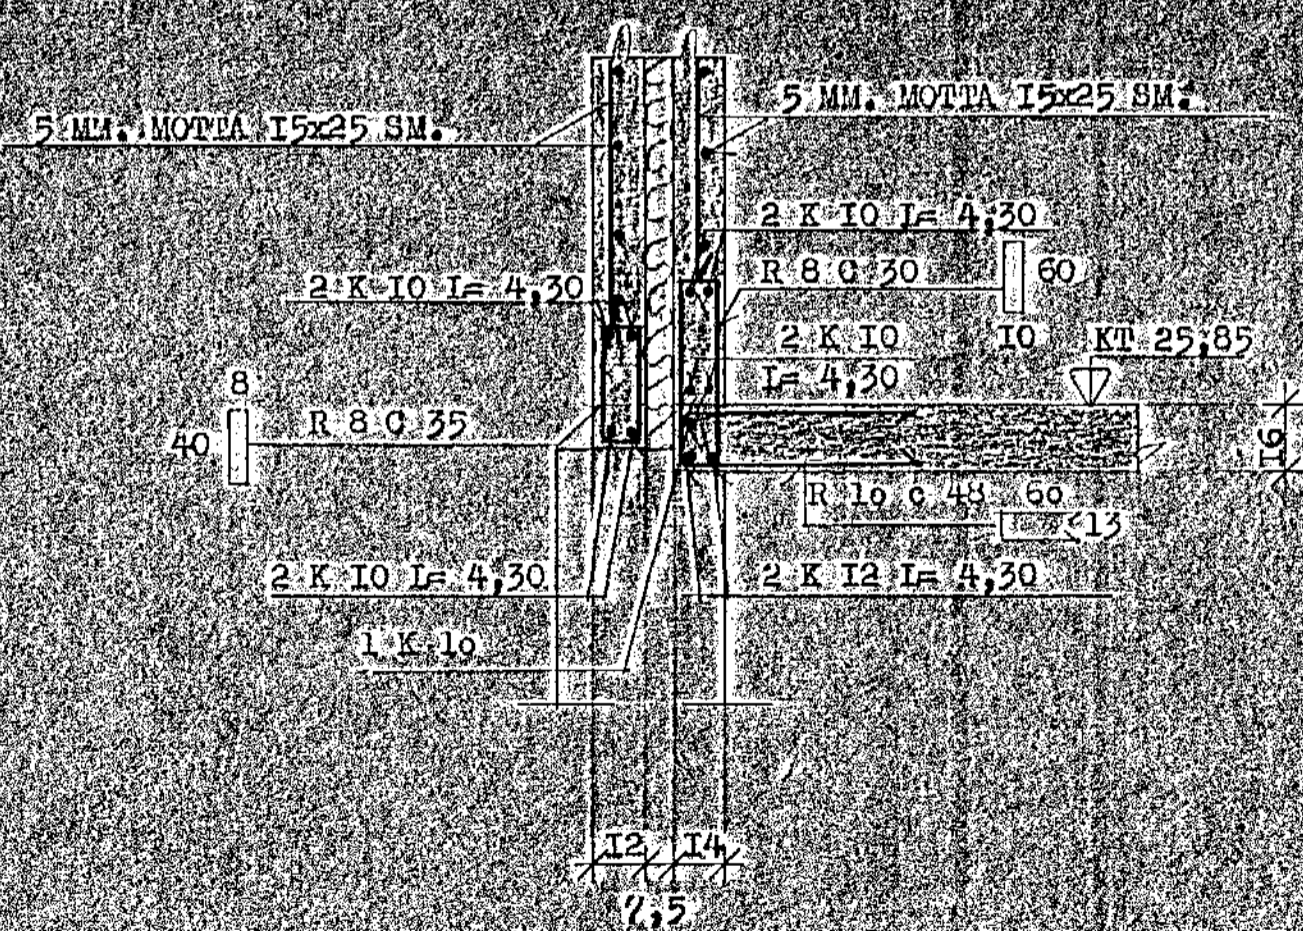

SNID A-A 1:20

SNID B-B 1:20

SNID C-C 1:20

SNID D-D 1:20

SNID E-E 1:20

SNID F-F 1:20

VERKEFNI	MÁL	DAGS.
GLITVANGUR 13	I 120	APRIL 77
JARNALOGN 1. PLOTU YFIR 1. HAD	TEIKN.	BR.
SNID	G. S. / S. M.	VERK NR. 180
GUBNI ÞÓRDARSON	REIKN.	TEIKN NR.
SKULATUNI 6, 3 hæð.	SAMP.	1, 05
SÍMI 14185		