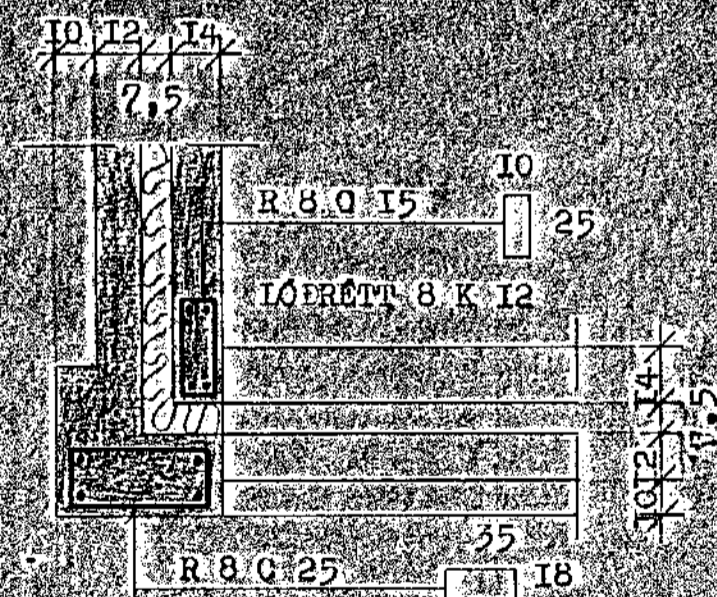

SÓTA 52 1:20

SÓTA 51 1:20

SNTD I - I 1:20

SERIND 3 1:20

SÓTA 53 1:20

SÓTA 54 1:20

MEÐ MILTIBILT UM 120 SM gengur  
PLATAN UT Á YTRI VEGG OG 1 STK.  
TENGJARN K 10 BEYGLIST UR VEGG  
INN Í PLOTU.

VERKEFNI	MÁL	DAGS. MÁL
GLITVANGUR 13	1:20	177
JARNALÖGN Í PLOTU OG VEGGI 1 HÆÐAR SNTD.	TEIKN.	BR.
	G. Þ. / S. M.	
	REIKN.	VERK NR.
	SAMP.	104
GUDNI ÞORÐARSON	SKULATUNI 6,3 hæð	SÍMI 14185