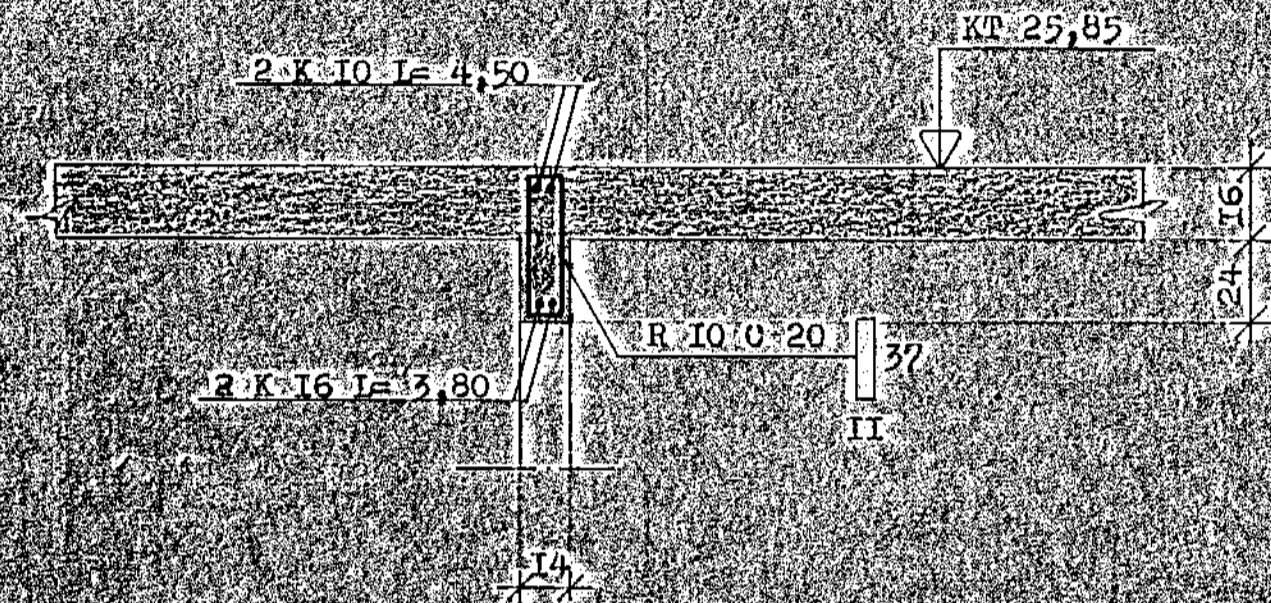

SÓTA 52 1:20

SÓTA 51 1:20

SNTD I - I 1:20

SERIND 3 1:20

SÓTA 53 1:20

SÓTA 54 1:20

MEÐ MILTIBILT UM 120 SM gengur  
PLATAN UT Á YTRI VEGG OG 1 STK.  
TENGJARN K 10 BEYGLIST UR VEGG  
INN Í PLOTU.

VERKEFNI	MÁL	DAGS. MÁL
GLITVANGUR 13	1:20	177
JARNALÖGN Í PLOTU OG VEGGI 1 HÆÐAR SNTD.	TEIKN.	BR.
	G. Þ. / S. M.	
	REIKN.	VERK NR.
	SAMP.	104
GUDNI ÞORÐARSON	SKULATUNI 6,3 hæð	SÍMI 14185