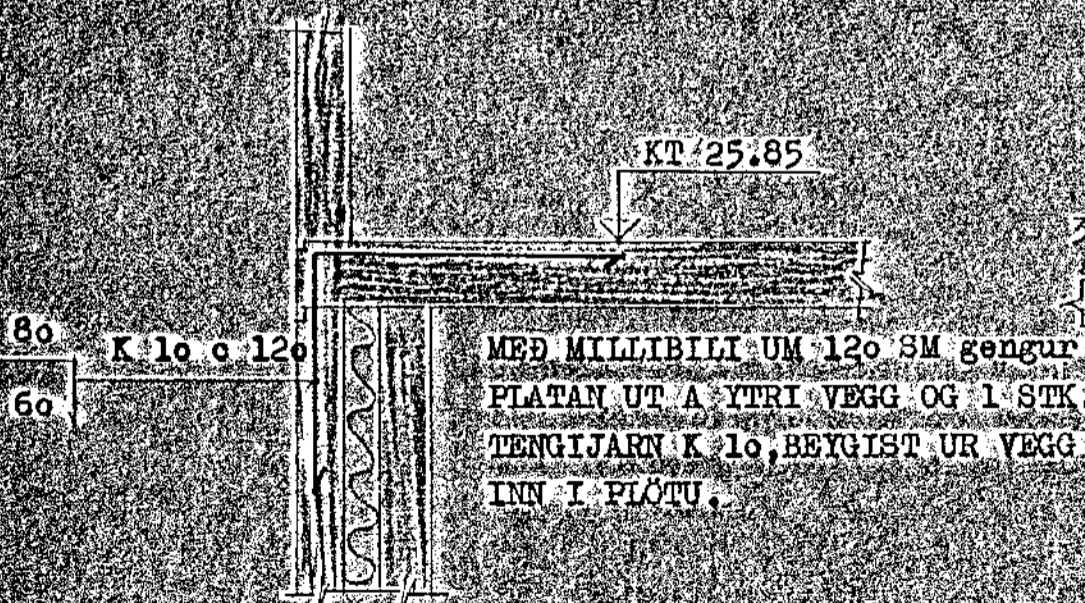

SÓTA 52 1:20

SÓTA 51 1:20

SNTD I - I 1:20

SERIND 3 1:20

SÓTA 53 1:20

SÓTA 54 1:20

MEÐ MILTIBILT UM 120 SM gengur  
PLATAN UT Á YTRI VEGG OG 1 STK.  
TENGJARN K 10 BEYGLIST UR VEGG  
INN Í PLOTU.

VERKEFNI	MÁL	DAGS. MÁL
GLITVANGUR 13	1:20	177
JARNALÖGN Í PLOTU OG VEGGI 1 HÆÐAR SNTD.	TEIKN.	BR.
	G. Þ. / S. M.	
	REIKN.	VERK NR.
	SAMP.	104
GUDNI ÞORÐARSON	SKULATUNI 6,3 hæð	SÍMI 14185