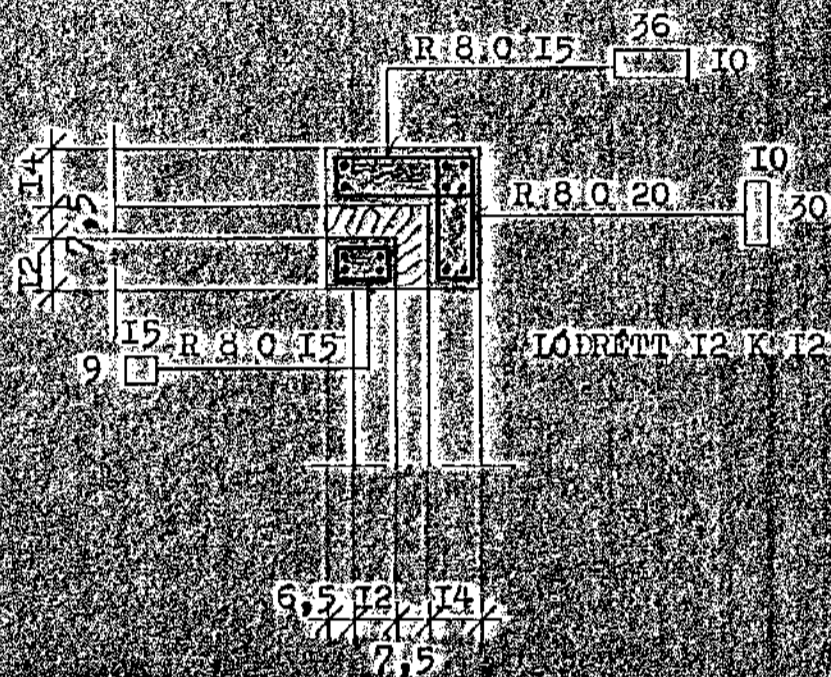

SÓTA 52 1:20

SÓTA 51 1:20

SNTD I - I 1:20

SERIND 3 1:20

SÓTA 53 1:20

SÓTA 54 1:20

MEÐ MILTIBILT UM 120 SM gengur  
PLATAN UT Á YTRI VEGG OG 1 STK.  
TENGJARN K 10 BEYGLIST UR VEGG  
INN Í PLOTU.

VERKEFNI	MÁL	DAGS. MÁL
GLITVANGUR 13	1:20	177
JARNALÖGN Í PLOTU OG VEGGI 1 HÆÐAR SNTD.	TEIKN.	BR.
	G. Þ. / S. M.	
	REIKN.	VERK NR.
	SAMP.	104
GUDNI ÞORÐARSON	SKULATUNI 6,3 hæð	SÍMI 14185