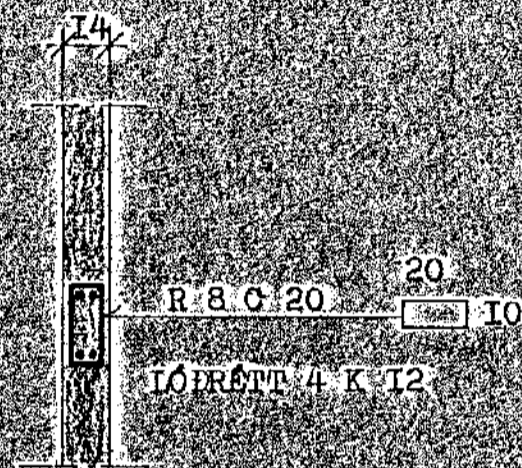

SÓTA 52 1:20

SÓTA 51 1:20

SNTD I - I 1:20

SERIND 3 1:20

SÓTA 53 1:20

SÓTA 54 1:20

MEÐ MILTIBILT UM 120 SM gengur  
PLATAN UT Á YTRI VEGG OG 1 STK.  
TENGJARN K 10 BEYGLIST UR VEGG  
INN Í PLOTU.

VERKEFNI	MÁL	DAGS. MÁL
GLITVANGUR 13	1:20	177
JARNALÖGN Í PLOTU OG VEGGI 1 HÆÐAR SNTD.	TEIKN.	BR.
	G. Þ. / S. M.	
	REIKN.	VERK NR.
	SAMP.	104
GUDNI ÞORÐARSON	SKULATUNI 6,3 hæð	SÍMI 14185