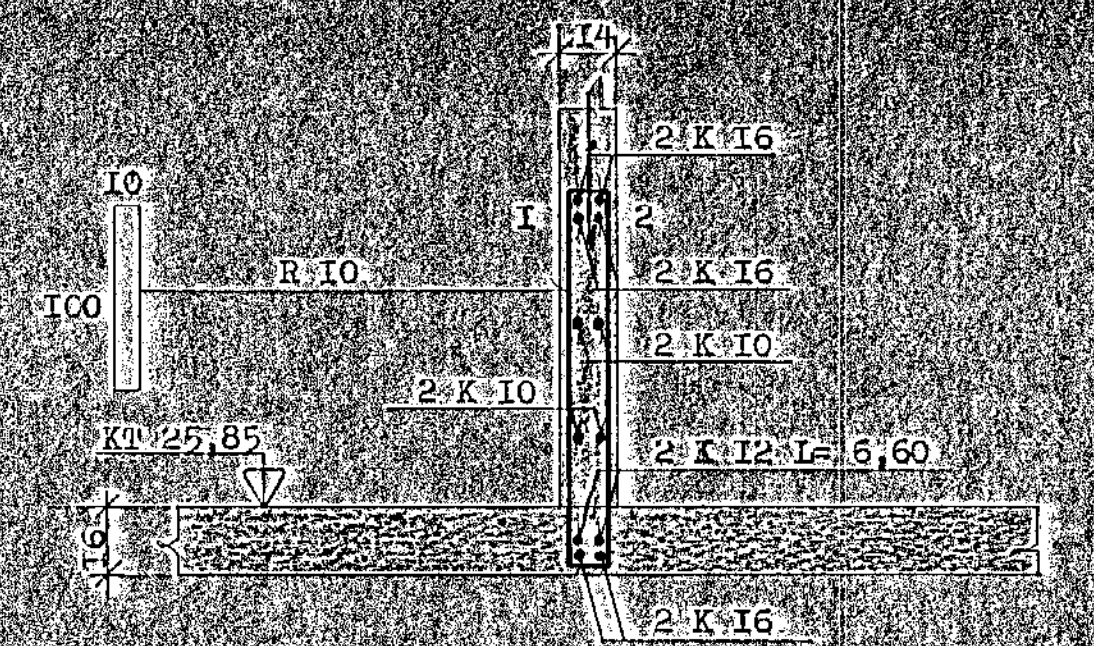

SNID G-G 1:20

SNID A-A 1:20

SNID H-H 1:20

SNID B-B 1:20

VERKEFNI	GLITVANGUR 13	MÁL	1:20	DAGDÆRI	11/77
JARNALÖGN	1. VEGGI OG LOFT-1. HÆÐAR	TEIKN.	G. S. / S. M.	VERK.NR.	180
BITAR OG SNID		REIKN.		TEIKN.NR.	106
		GAMB.	7p	SÍMI	14185