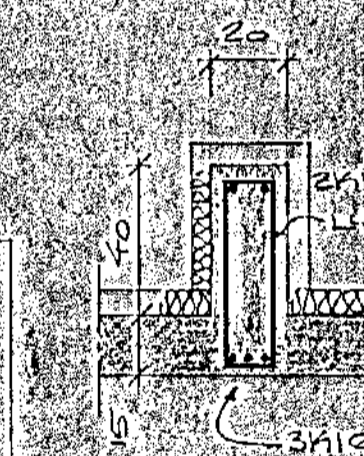

SKURÐUR E. M. 1:20

SKURÐUR J. M. 1:20

SKURÐUR D. M. 1:20

SKURÐUR F. M. 1:20

SKURÐUR G. M. 1:20

SKURÐUR H. M. 1:20

GLITVANGUR NR. 21  
 HAFNARFIRSI 1. OKTÓBER 1977  
 ARDACHLAUNI 47 50887  
 RAFFLSTUR - SEEMHODIR  
 Anna Magnúsdóttir EYFI