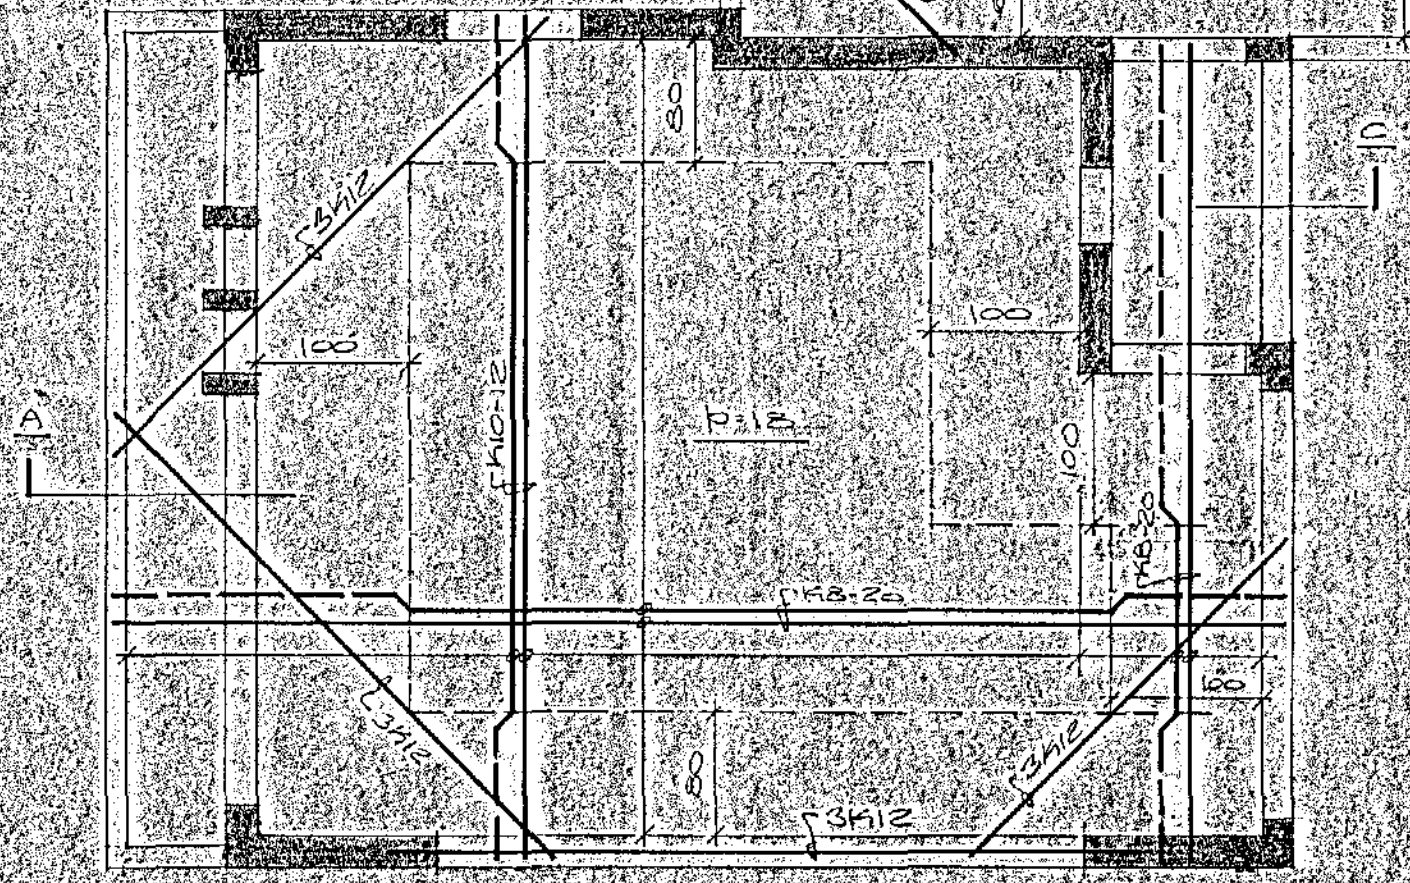

SKURDUR B.M.1820

SKURDUR D.M.1820

SKURDUR A.M.1820

SKURDUR C.M.1820

SKURDUR A.M.1820

SKRIFNINGAR

STEINSTEPPA: SÍGÓ VÆGGI  
 2000 TÆTUR OG SPÍSSA  
 BENDISVAL, ALFA OG GAMESTAL  
 TARKINGUM ALL NÖSSELKOMI 2412  
 18 SKEIÐIÐ UM 50 CM LÉSTI  
 LAGSERNIÐ UM 10 CM FLÓTTI  
 SIG FLEIRI SU FLÓTTA (4) HESTVARI  
 MA VILJAST TILSAMANVERSKURDI  
 TIL...