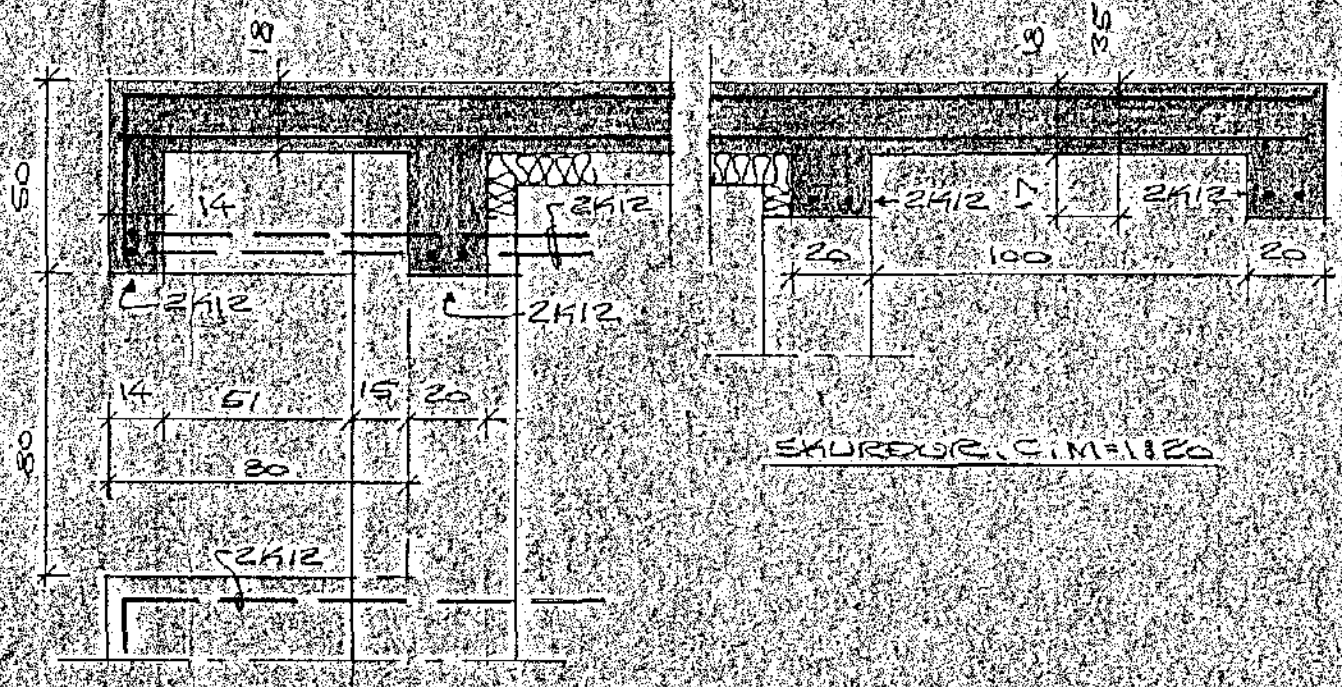

SKURDUR B.M.1820

SKURDUR D.M.1820

SKURDUR A.M.1820

SKURDUR C.M.1820

SKURDUR A.M.1820

SKRIFNINGAR

STEINSTEPPA: SÍGÓ VÆGGI  
 2000 TÆTUR OG SPÍSSA  
 BENDISVAL, ALFA OG GAMESTAL  
 TARKINGUM ALL NÖSSELKOMI 2412  
 18 SKEIÐIÐ UM 50 CM LÉSTI  
 LAGSERNIÐ UM 10 CM FLÓTTI  
 SIG FLEIRI SU FLÓTTA (4) HESTVARI  
 MA VILJAST TILSAMANVERSKURDI  
 TIL...