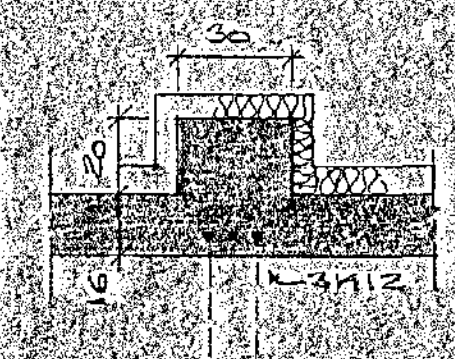

SKURDUR B.M.1820

SKURDUR D.M.1820

SKURDUR A.M.1820

SKURDUR C.M.1820

SKURDUR A.M.1820

SKRIFNINGAR

STEINSTEPPA: SÍGÓ VÆGGI  
 2000 TÆTUR OG SPÍSSA  
 BENDISVAL, ALFA OG GAMESTAL  
 TARKINGUM ALL NÖSSELKOMI 2412  
 18 SKEIÐIÐ UM 50 CM LÉSTI  
 LAGSERNIÐ UM 10 CM FLÓTTI  
 SIG FLEIRI SU FLÓTTA (4) HESTVARI  
 MA VILJAST TILSAMANVERSKURDI  
 TIL...