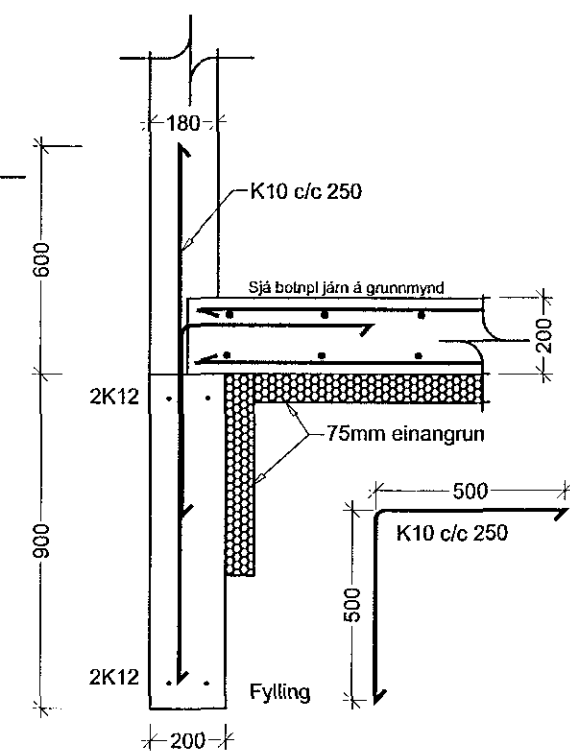

Undirstöður (málsetning)
grunnmynd mkv. 1:50

Járn í botnplötu
grunnmynd mkv. 1:50

A Snið
B01/B01 1:20

B Snið
B01/B01 1:20

Samþykkt þann
20 MAR 2009
Byggingafulltrúinn í Hafnarfirði
F.h. Hrólfur S. Gunnlaugsson