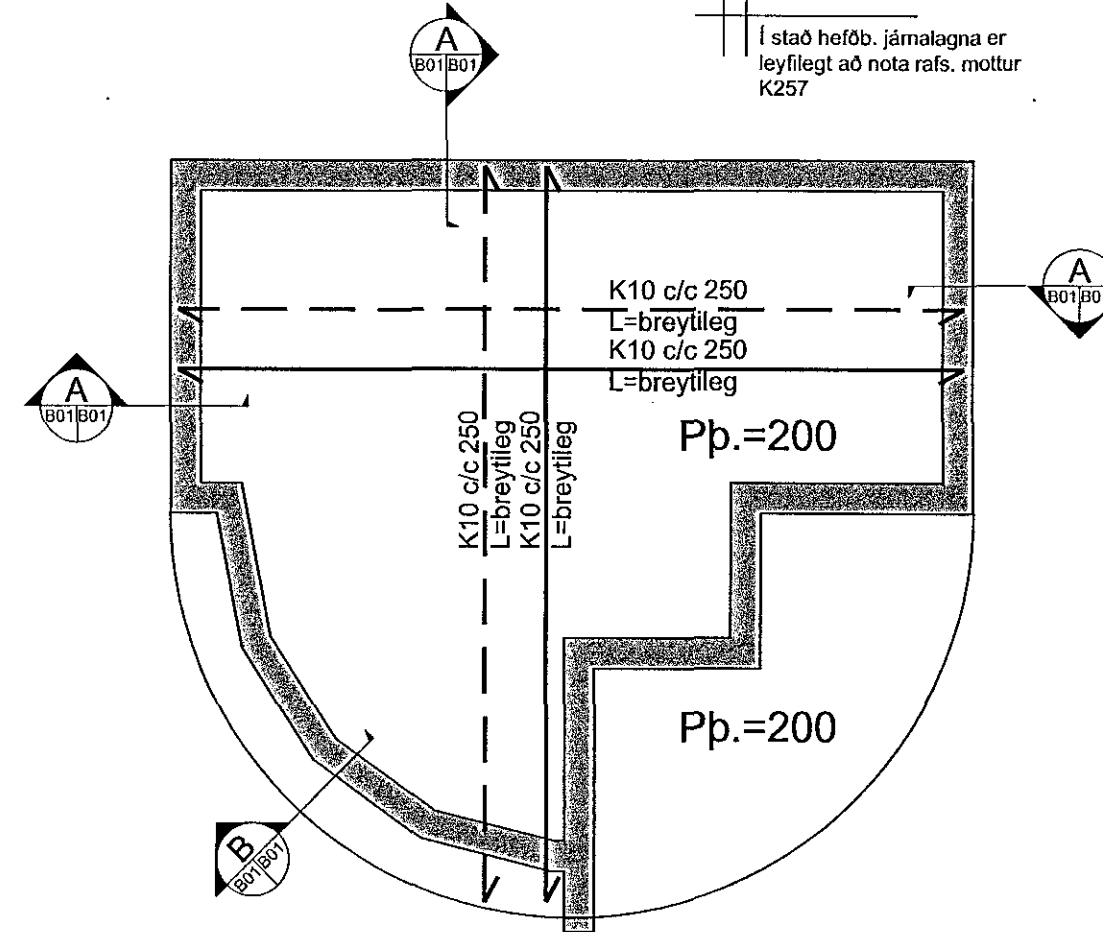

Undirstöður (málsetning)
grunnmynd mkv. 1:50

Járn í botnplötu
grunnmynd mkv. 1:50

A Snið
B01/B01 1:20

B Snið
B01/B01 1:20

Samþykkt þann
20 MAR 2009
Byggingafulltrúinn í Hafnarfirði
F.h. Hrólfur S. Gunnlaugsson