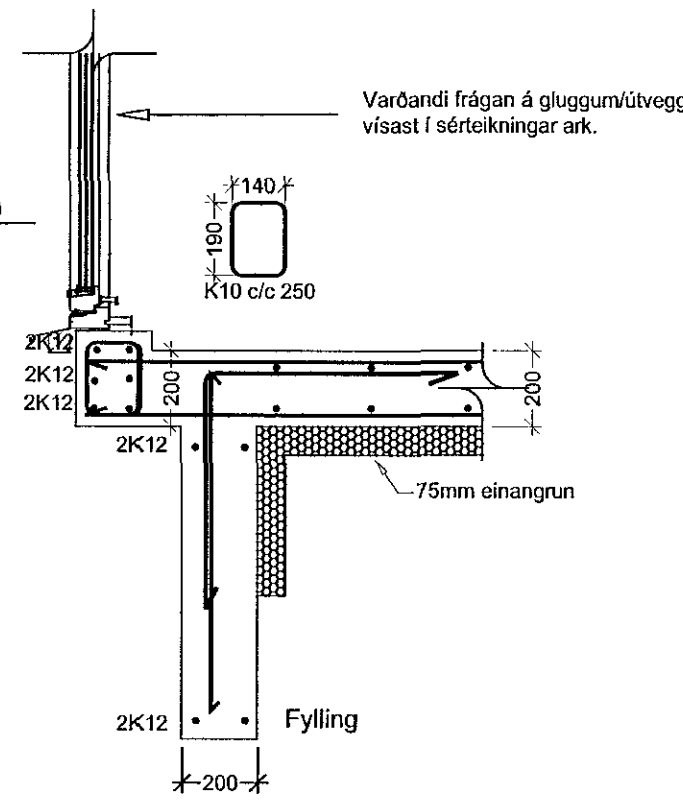

Undirstöður (málsetning)
grunnmynd mkv. 1:50

Járn í botnplötu
grunnmynd mkv. 1:50

A Snið
B01/B01 1:20

B Snið
B01/B01 1:20

Samþykkt þann
20 MAR 2009
Byggingafulltrúinn í Hafnarfirði
F.h. Hrólfur S. Gunnlaugsson