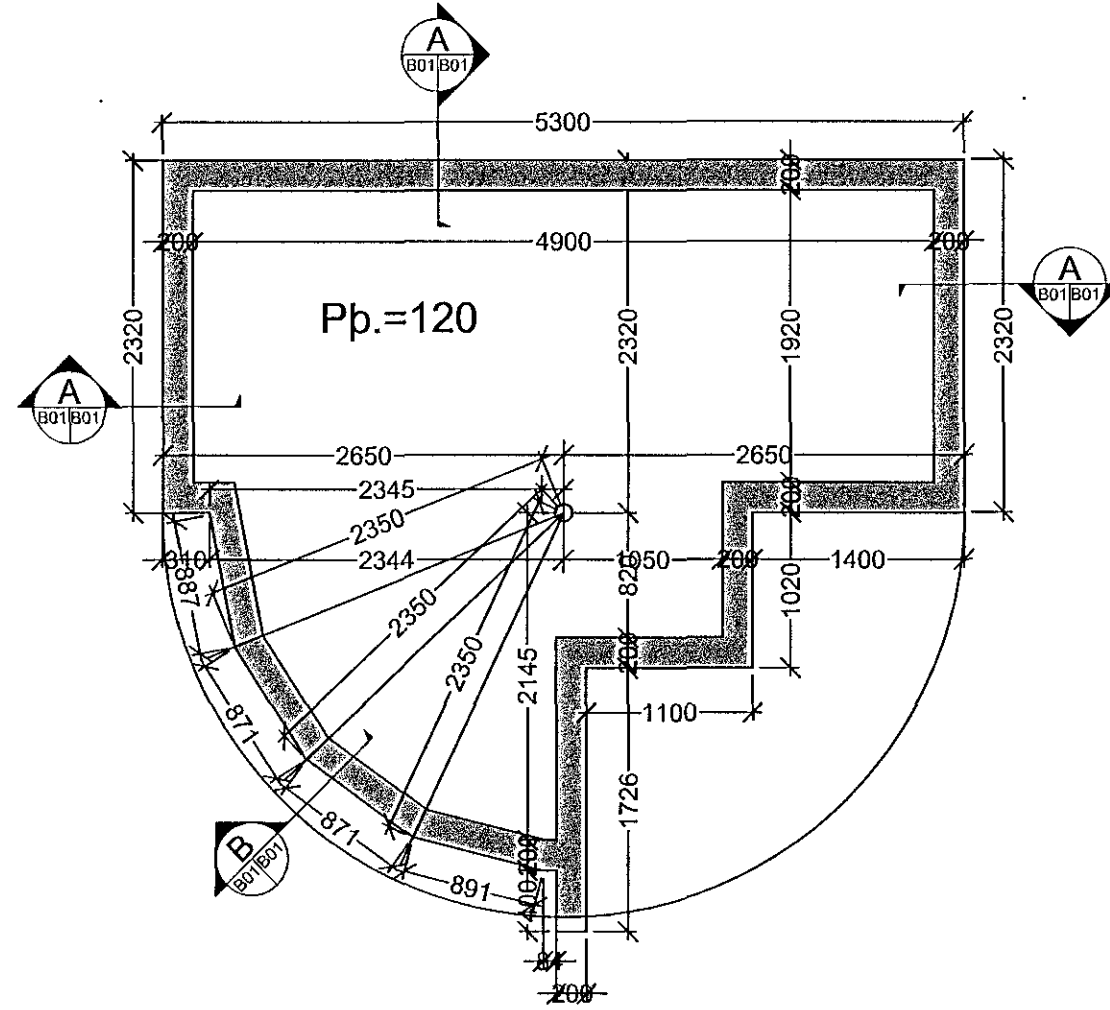

Undirstöður (málsetning)
grunnmynd mkv. 1:50

Járn í botnplötu
grunnmynd mkv. 1:50

A Snið
B01/B01 1:20

B Snið
B01/B01 1:20

Samþykkt þann
20 MAR 2009
Byggingafulltrúinn í Hafnarfirði
F.h. Hrólfur S. Gunnlaugsson