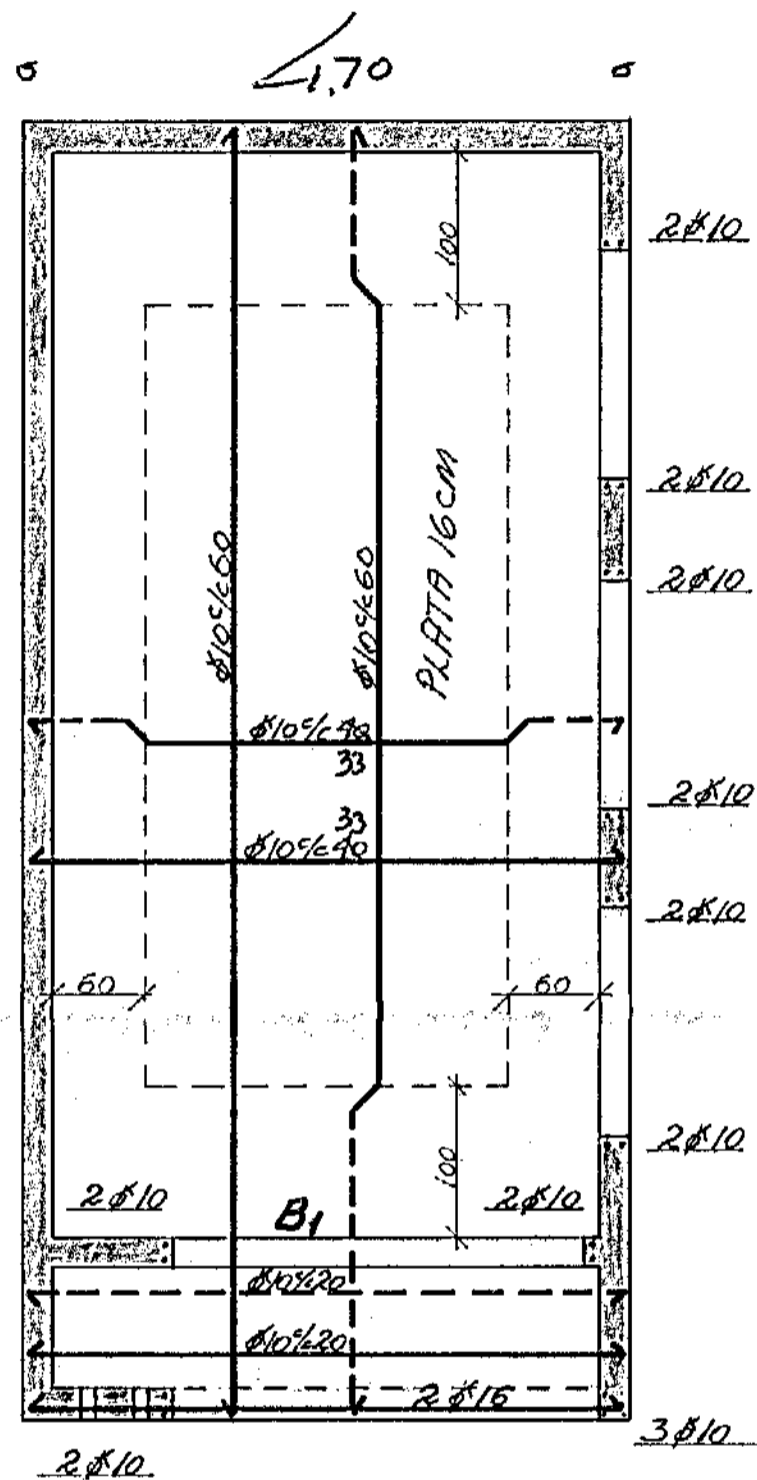

GRUNNMYND PLÖTU 1:50

BITI B1 1:20

BITI SNIÐ 1:20

GLUGGAVEGGUR 1:50

SKYGGNI SNIÐ 1:20

UNDIRSTÖÐUR SNIÐ 1:20

LIGGJANDI JÄRN I VEGGJUM  
SKAL LEGGJA HEIL FYRIR HÖRNI  
SKYTTLEGGD = 50 x BYERDHAL

STEYPA: