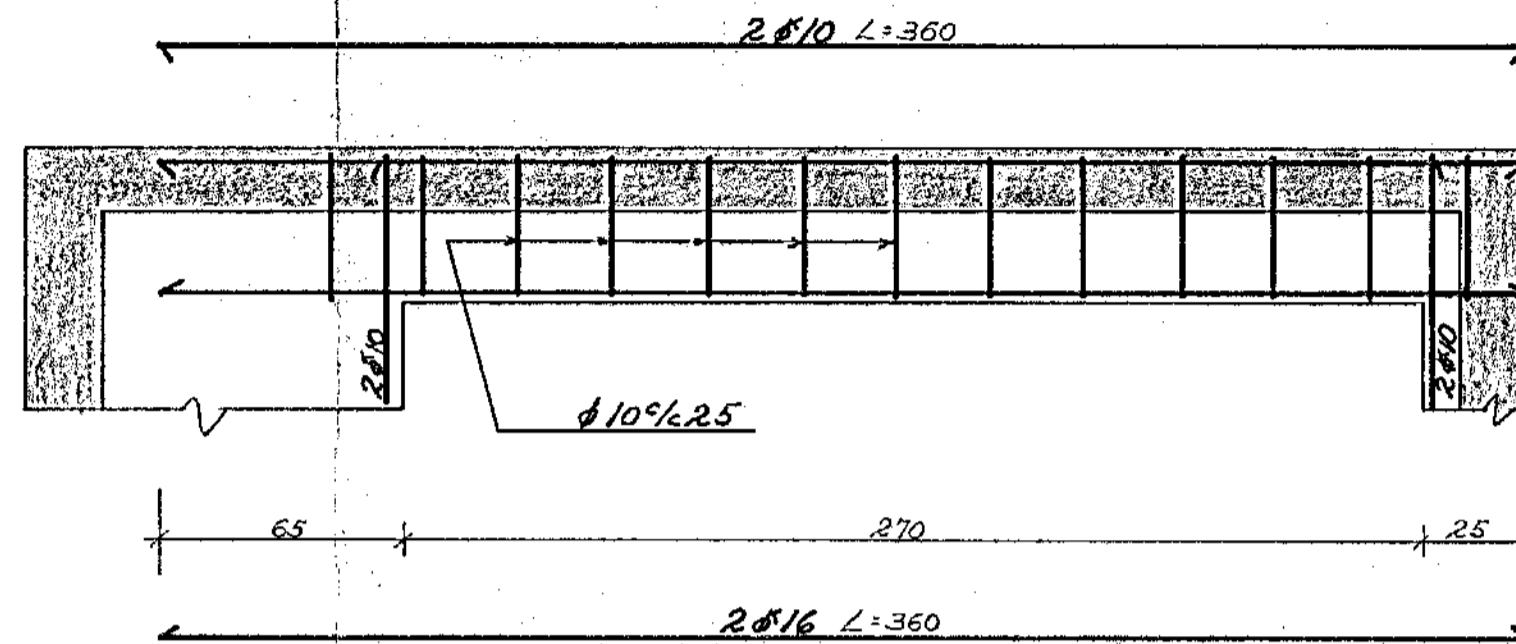

GRUNNMYND PLÖTU 1:50

BITI B1 1:20

BITI SNIÐ 1:20

GLUGGAVEGGUR 1:50

SKYGGNI SNIÐ 1:20

UNDIRSTÖÐUR SNIÐ 1:20

LIGGJANDI JÄRN I VEGGJUM  
SKAL LEGGJA HEIL FYRIR HÖRNI  
SKYTTLEGGD = 50 x BYERDHAL

STEYPA: