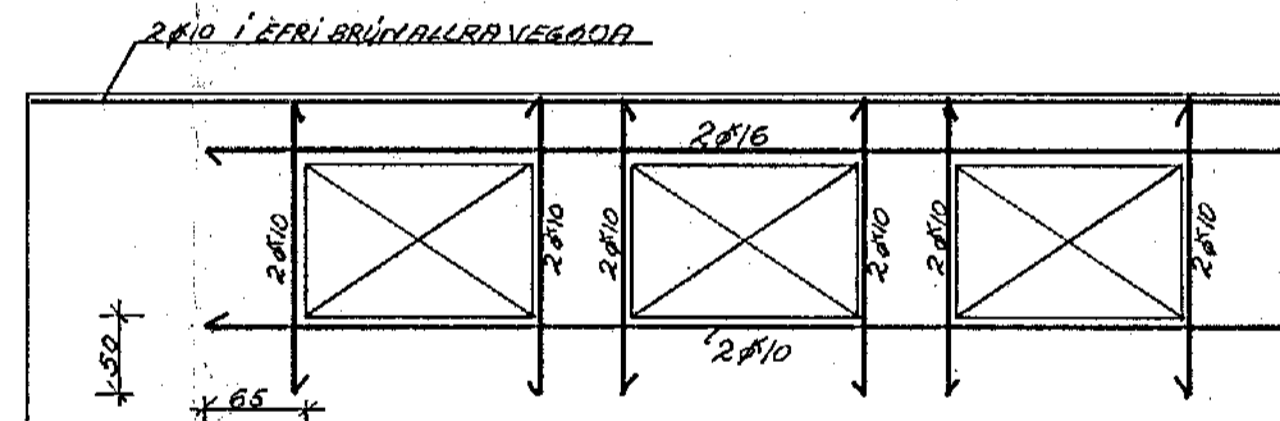

GRUNNMYND PLÖTU 1:50

BITI B1 1:20

BITI SNIÐ 1:20

GLUGGAVEGGUR 1:50

SKYGGNI SNIÐ 1:20

UNDIRSTÖÐUR SNIÐ 1:20

LIGGJANDI JÄRN I VEGGJUM  
SKAL LEGGJA HEIL FYRIR HÖRNI  
SKYTTLEGGD = 50 x BYERDHAL

STEYPA: