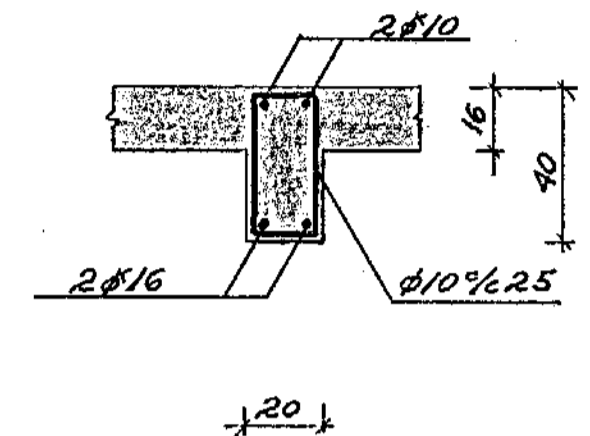

GRUNNMYND PLÖTU 1:50

BITI B1 1:20

BITI SNIÐ 1:20

GLUGGAVEGGUR 1:50

SKYGGNI SNIÐ 1:20

UNDIRSTÖÐUR SNIÐ 1:20

LIGGJANDI JÄRN I VEGGJUM  
SKAL LEGGJA HEIL FYRIR HÖRNI  
SKYTTLEGGD = 50 x BYERDHAL

STEYPA: