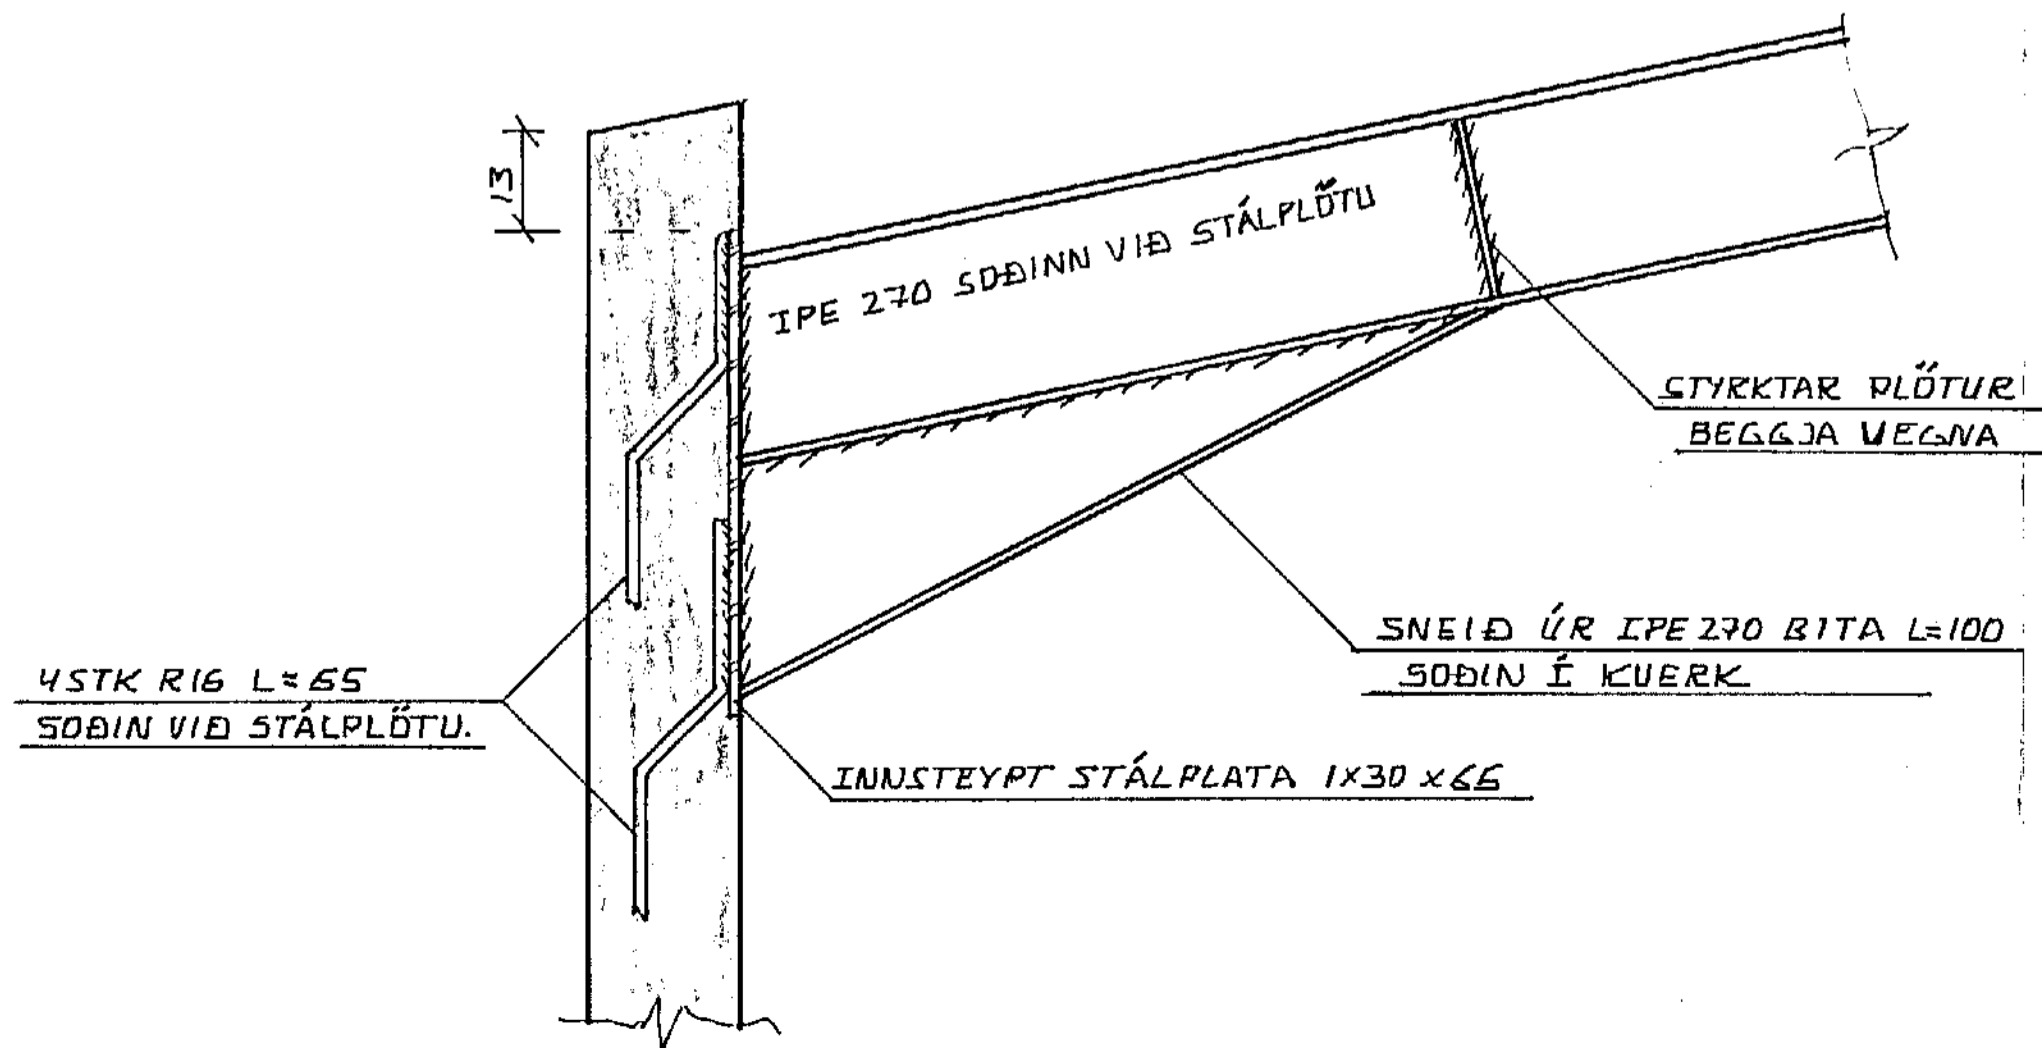

SNID Í RAMMA MÆV 1:50

SNID A-A. MÆV 1:10

GRANATRÖÐ 2		Sveinn N. Veltjöhann	
HAFNARFIRÐI		MVFÍ	
IÐNADARHÚS		Kettuvík S. 92-14838	
BURÐARRAMMI		BYGGINGAR:	TEIEN
ÚR STÁLI		MÆV:	NR:
		1:50, 1:10	H89-03
		DAGS:	
		Maí '89	