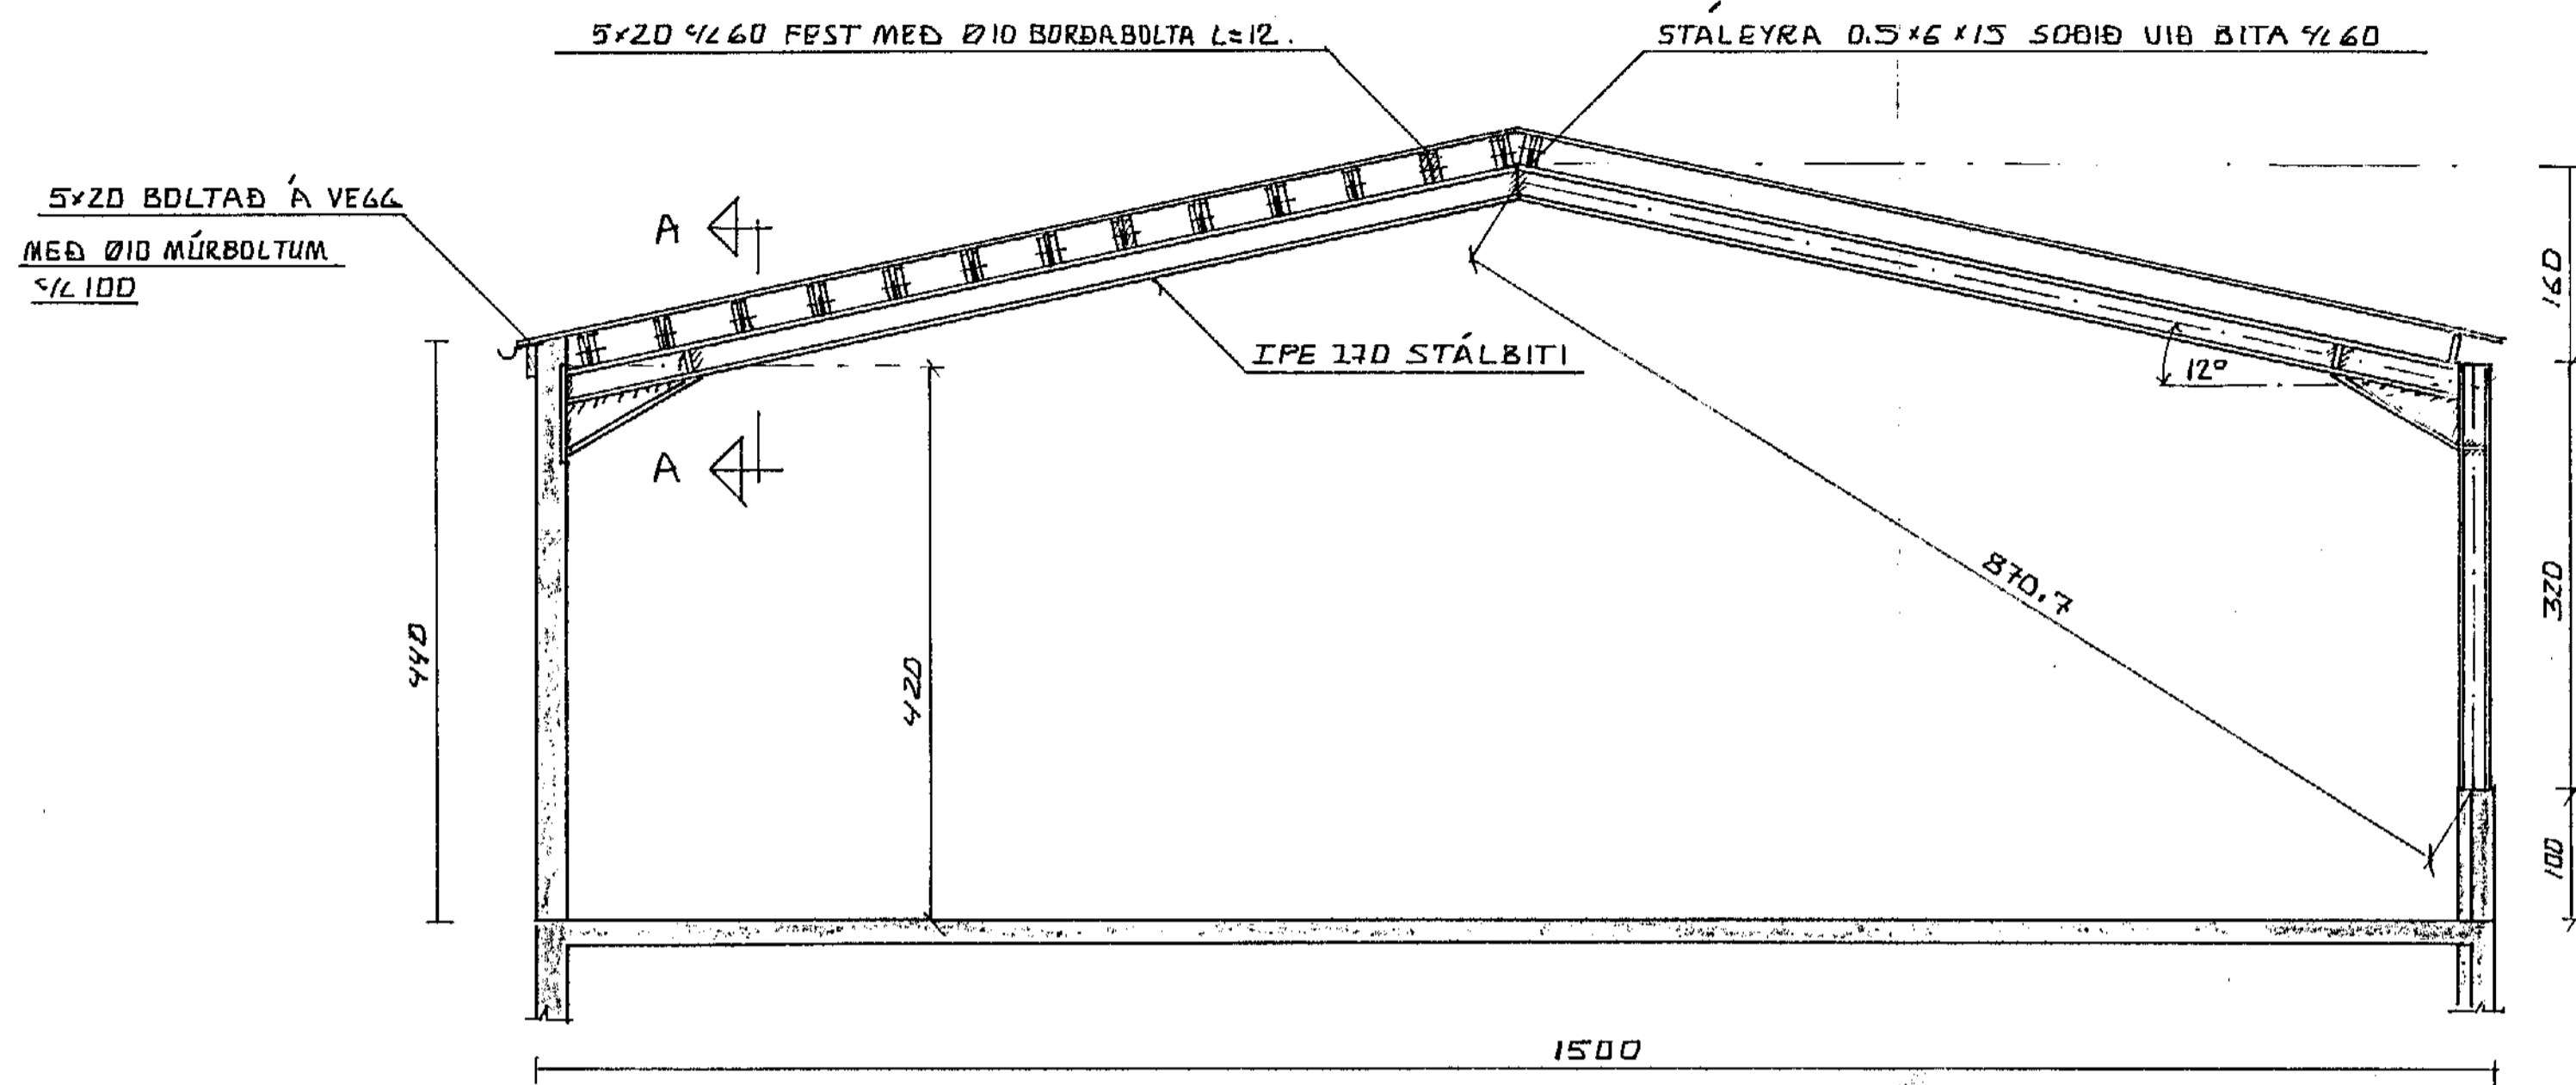

SNID Í RAMMA MÆV 1:50

SNID A-A. MÆV 1:10

GRANATRÖÐ 2		Sveinn N. Veltjöhann	
HAFNARFIRÐI		MVFÍ	
IÐNADARHÚS		Kettuvík S. 92-14838	
BURÐARRAMMI		BYGGINGAR:	TEIEN
ÚR STÁLI		MÆV:	NR:
		1:50, 1:10	H89-03
		DAGS:	
		Maí '89	