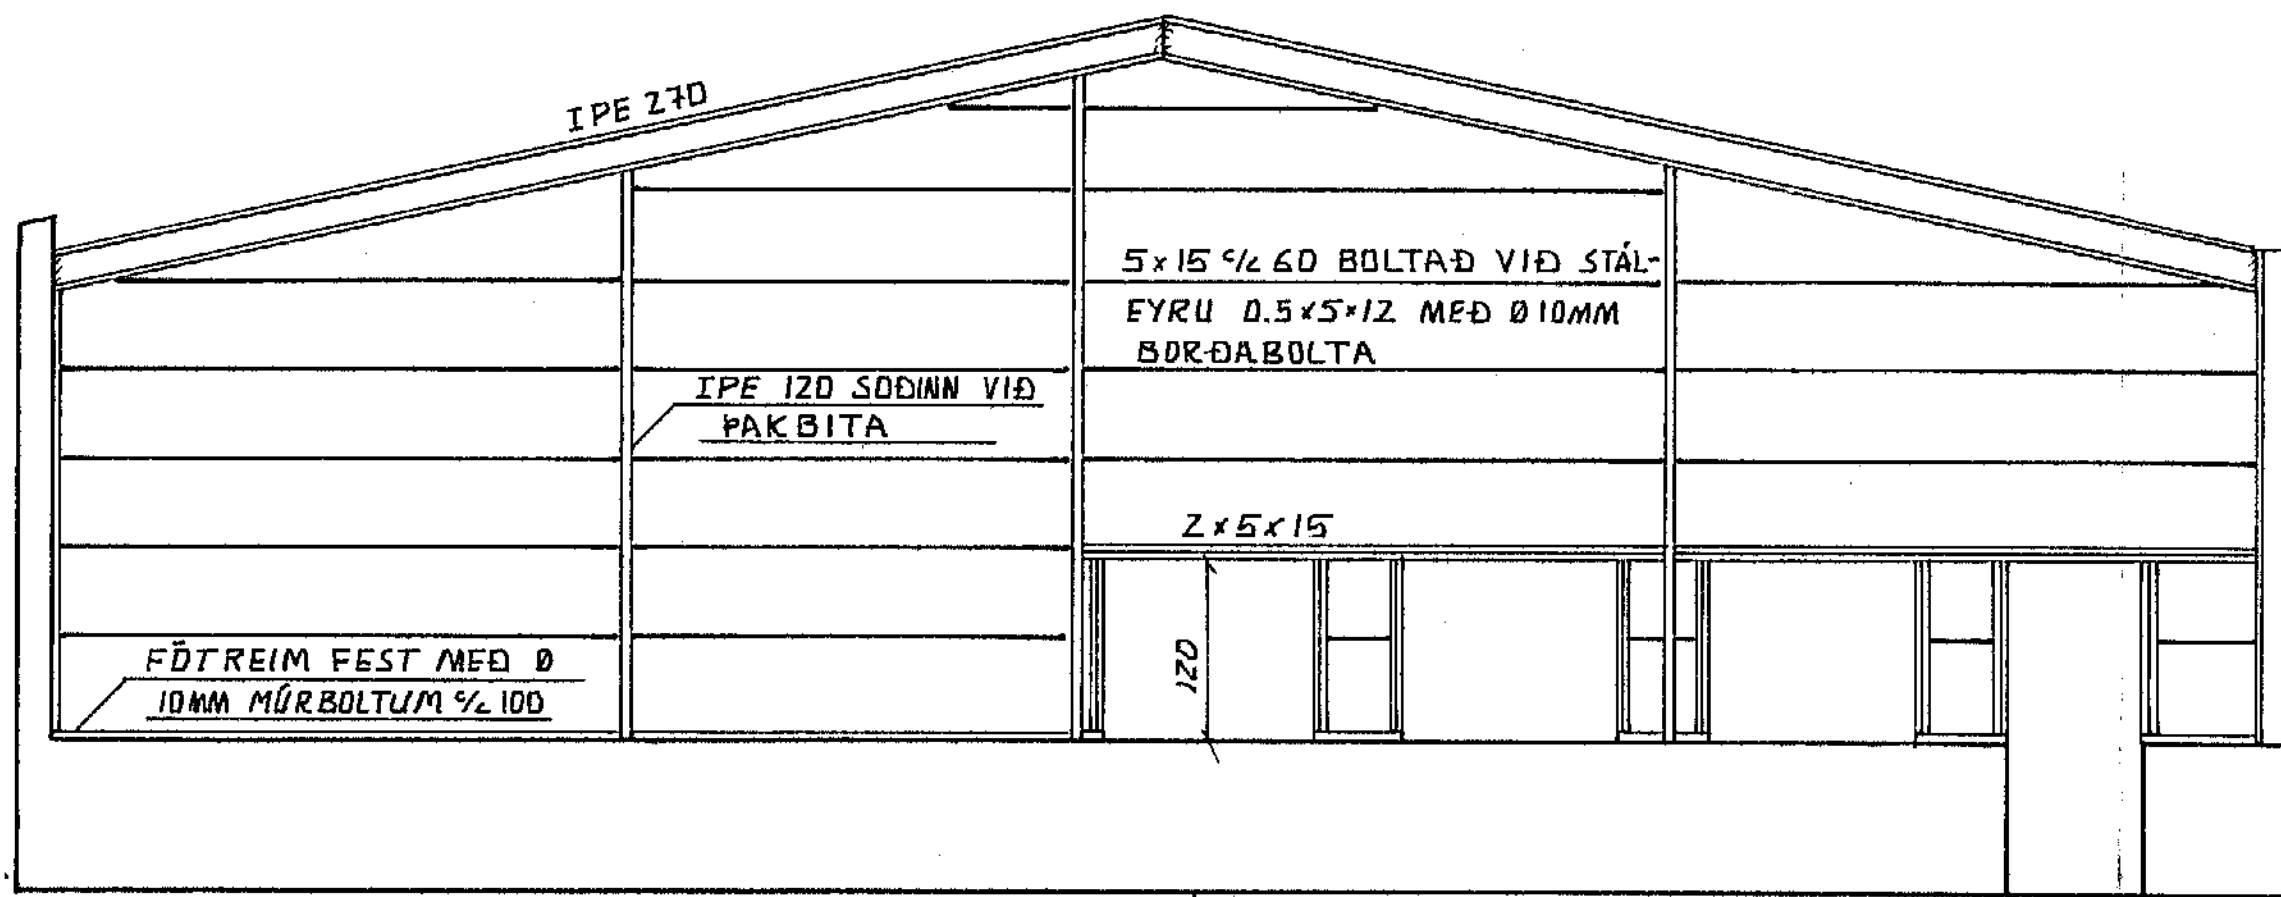

AUSTUR-GAFL MKU 1:50

140 60 140 60 140 60 90 100

NDRÐUR-HLIÐ MKU 1:50

70 400 130 400 130 400 70

VESTUR-GAFL MKU 1:50

100 90 60 140 60 140 60 140 110 140 80 90 60 140 90

SKÝRINGAR:

ÖLL ÖNEFND MÁL ERU CM.  
SAUMUR OG BOLTAR SKULU VERA GALV.