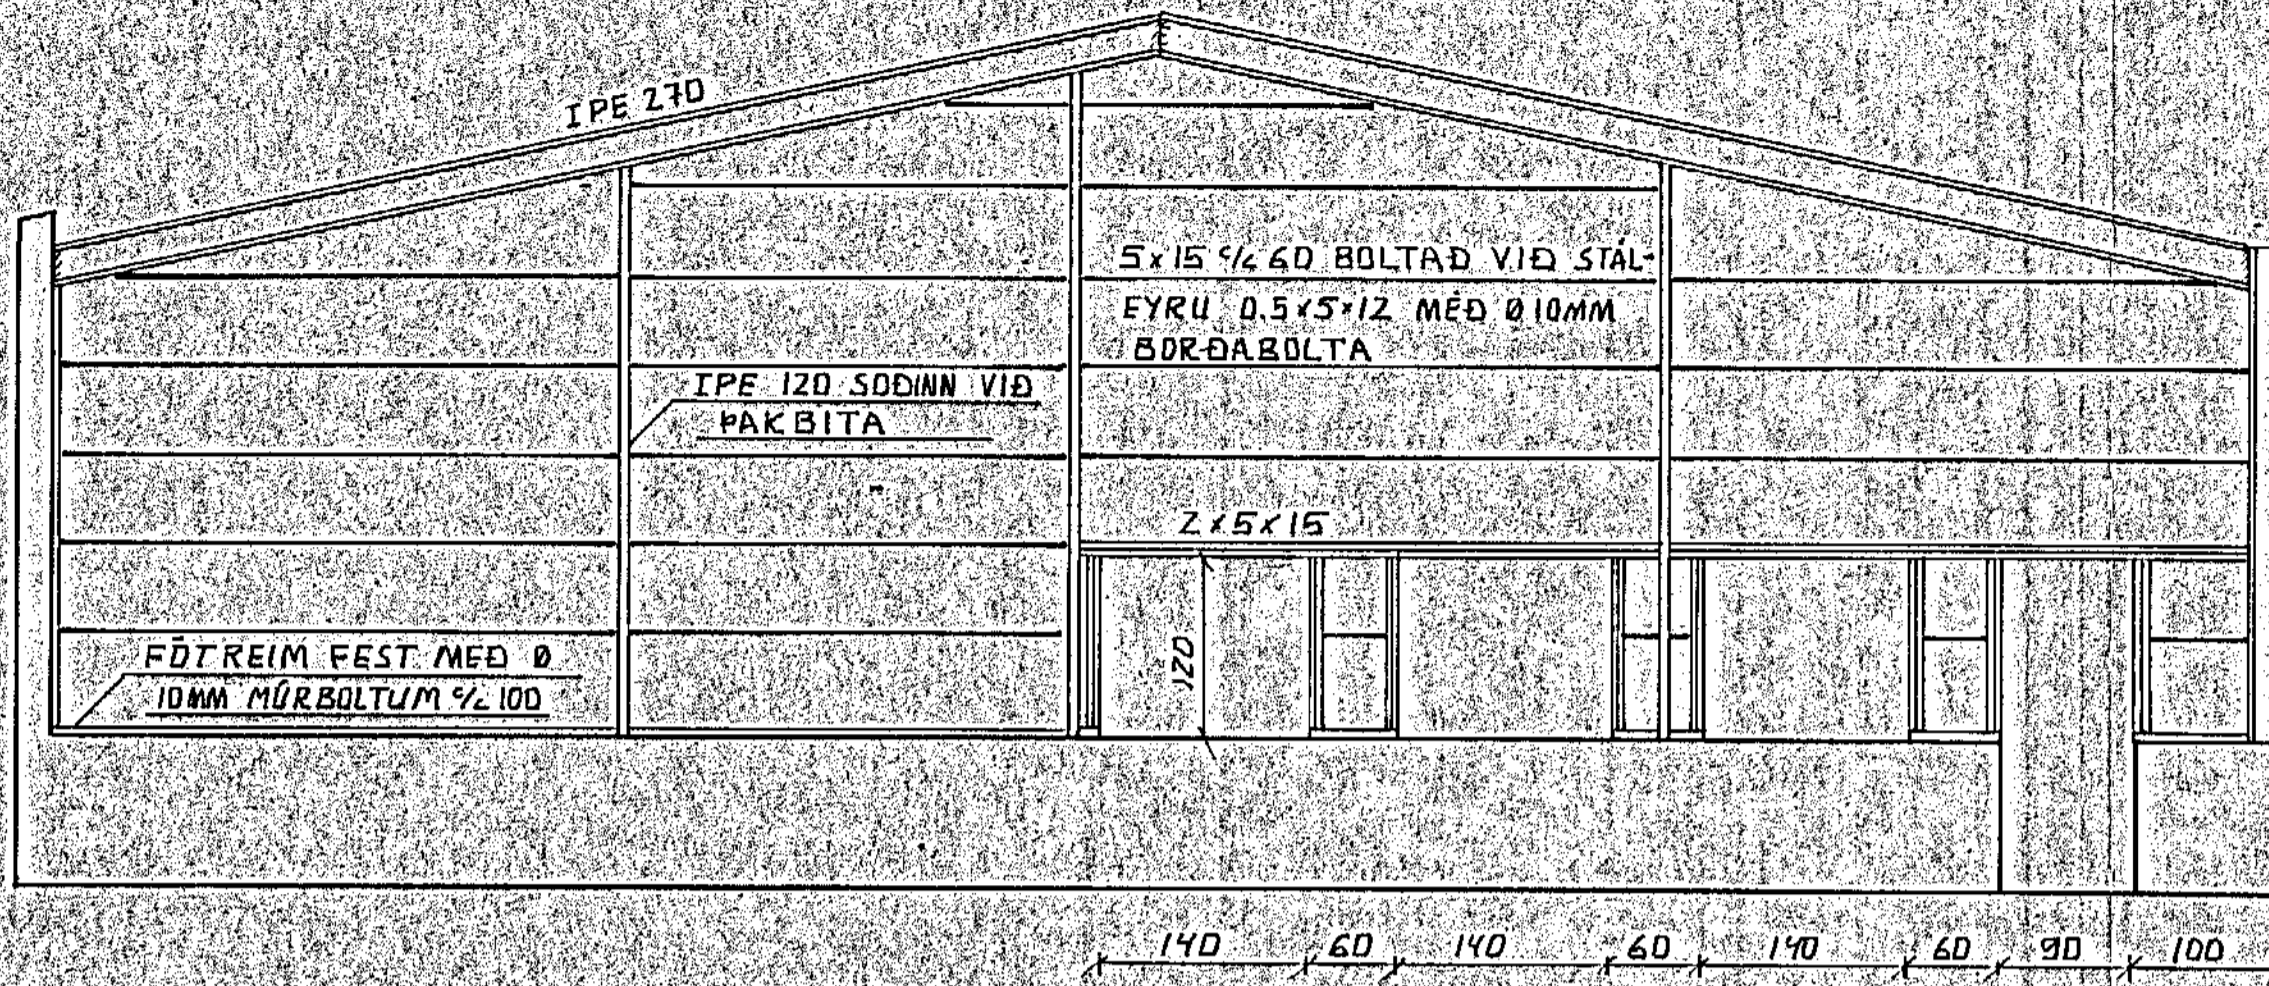

AUSTUR-GAFL MKJ 1:50

NORÐUR-HLIÐ MKJ 1:50

VESTUR-GAFL MKJ 1:50

SKÝRINGAR:

ÖLL ÖNEFND MÁL ERU CM.
SAUMUR OG BOLTAR SKULU VERA GALV.

GRANDATRÖÐ 2	Steinn N. V. M. H. H.
HAFNAFIRÐI	M.V.F.Í
IÐNÁÐARHÚS	Kottavík S. 92-14838
VEGGIR	HÖNNUN: 2/89
	M.K.J.: 1:50
	TEIKN: NR. H89-D4
	DRÖG: MAÍ 89