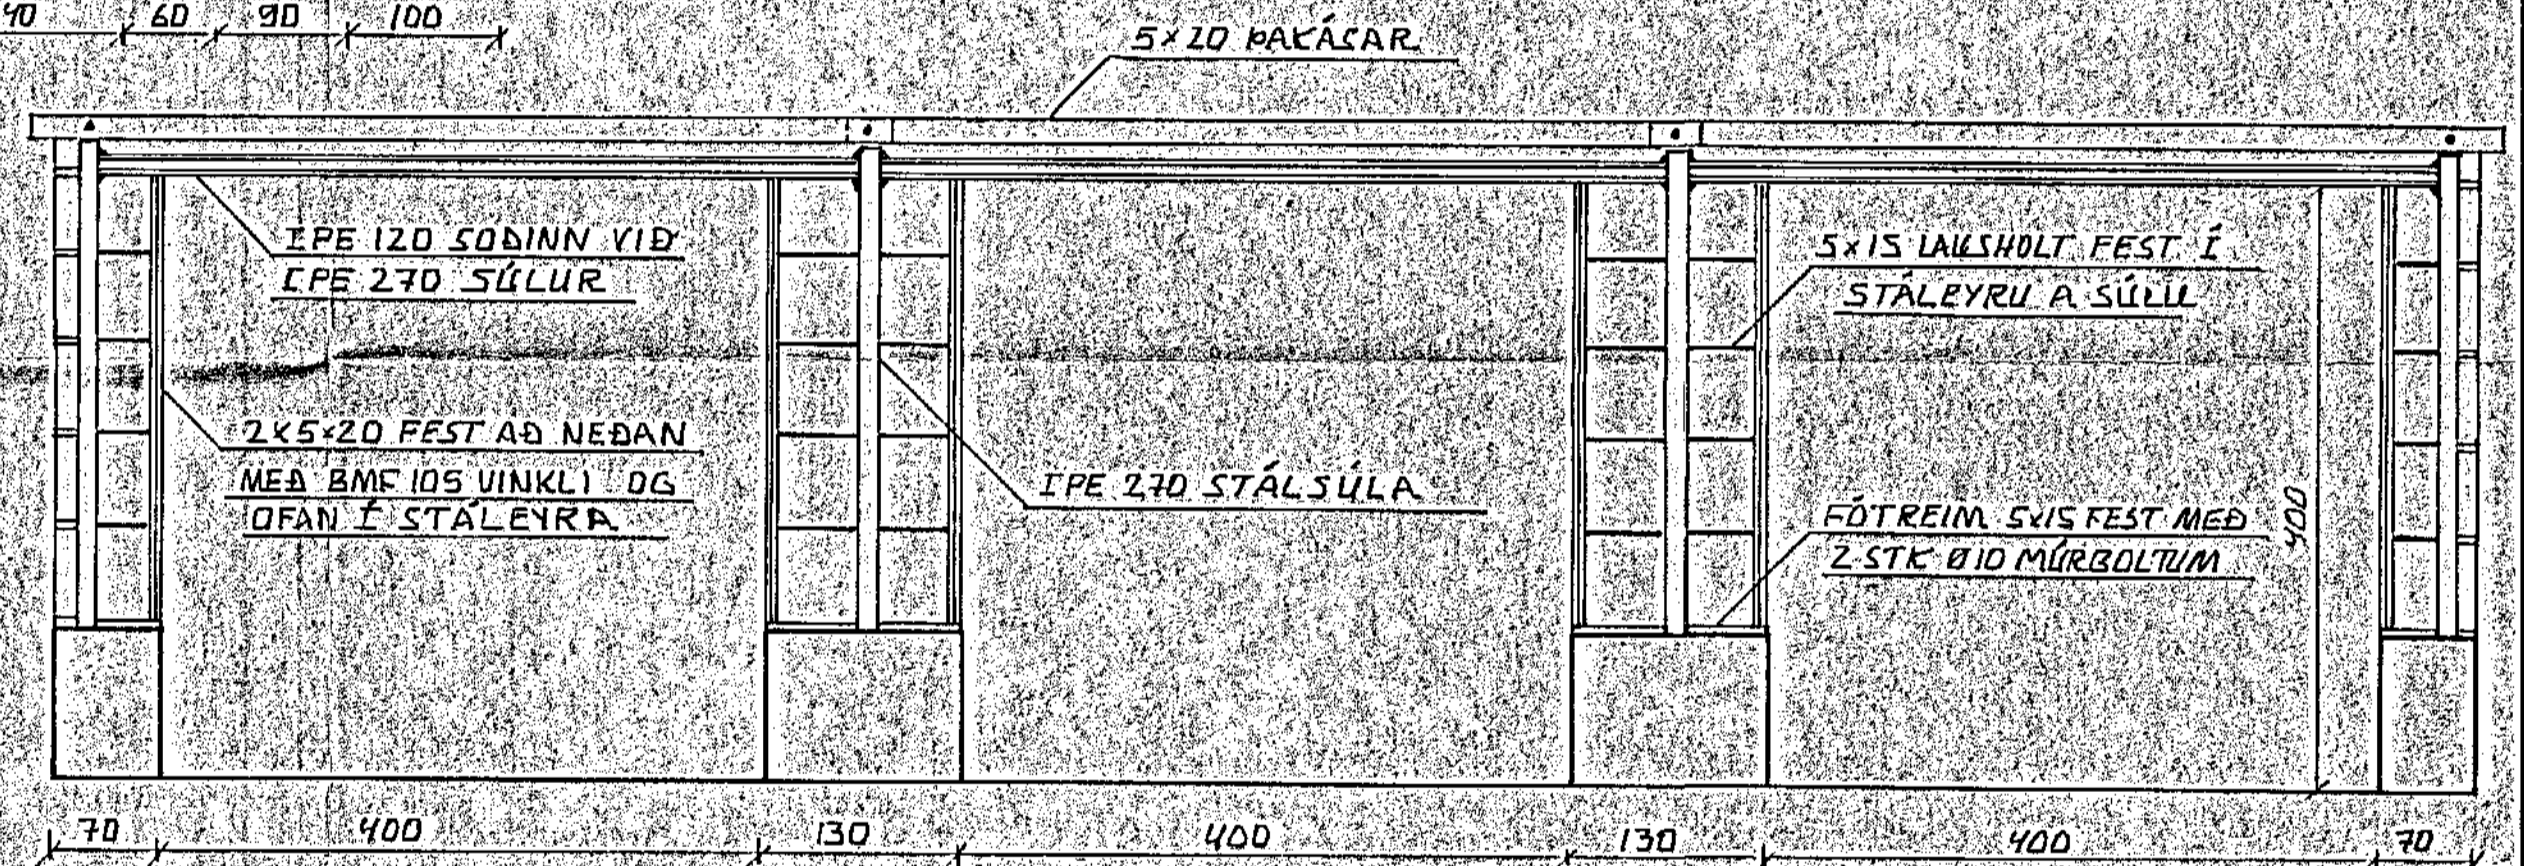

AUSTUR-GAFL MKJ 1:50

NORÐUR-HLIÐ MKJ 1:50

VESTUR-GAFL MKJ 1:50

SKÝRINGAR:

ÖLL ÖNEFND MÁL ERU CM.
SAUMUR OG BOLTAR SKULU VERA GALV.

GRANDATRÖÐ 2	Steinn N. V. M. H. H.
HAFNAFIRÐI	M.V.F.Í
IÐNÁÐARHÚS	Kottavík S. 92-14838
VEGGIR	HÖNNUN: 2/89
	M.K.J.: 1:50
	TEIKN: NR. H89-D4
	DRÖG: MAÍ 89