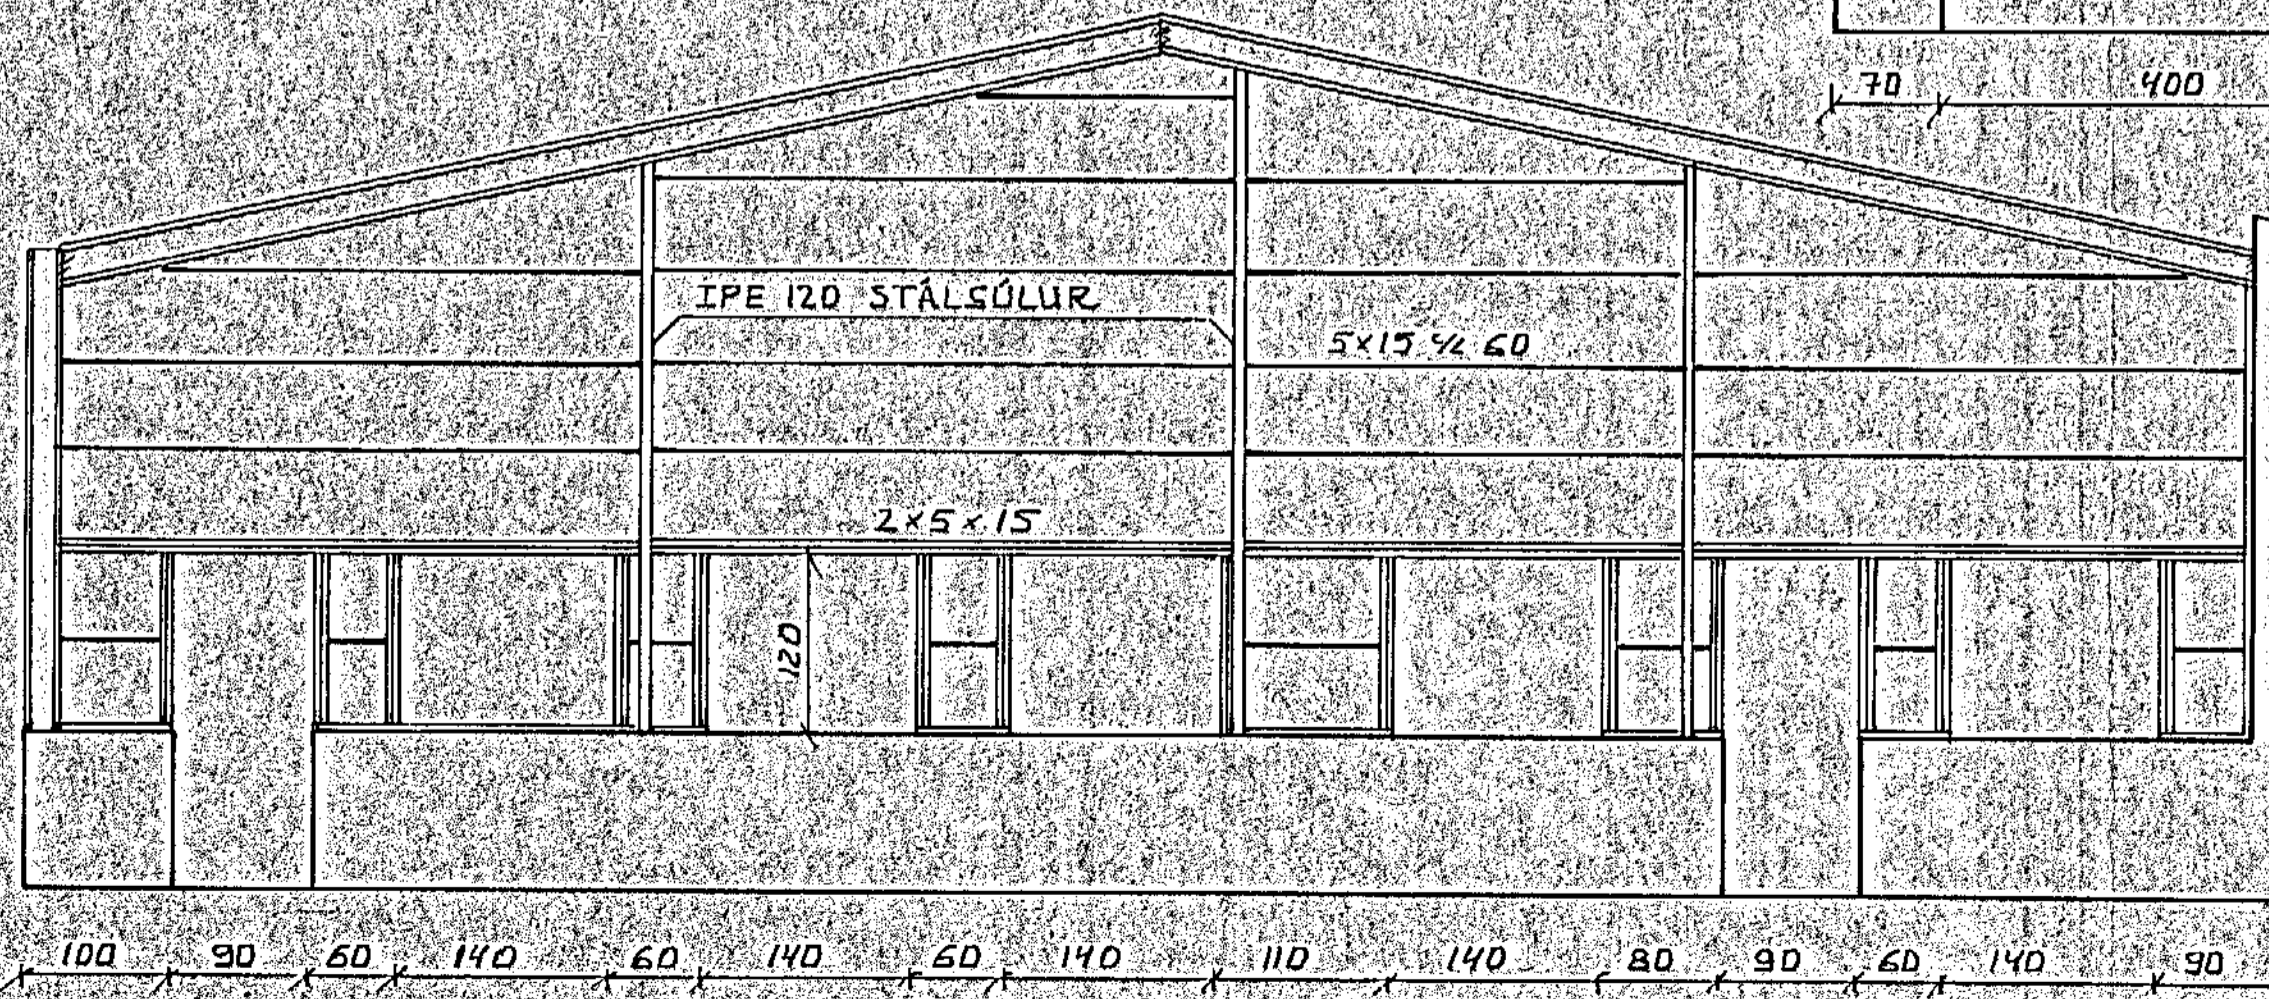

AUSTUR-GAFL MKJ 1:50

NORÐUR-HLIÐ MKJ 1:50

VESTUR-GAFL MKJ 1:50

SKÝRINGAR:

ÖLL ÖNEFND MÁL ERU CM.
SAUMUR OG BOLTAR SKULU VERA GALV.

GRANDATRÖÐ 2	Steinn N. V. M. H. H.
HAFNAFIRÐI	M.V.F.Í
IÐNÁÐARHÚS	Kottavík S. 92-14838
VEGGIR	HÖNNUN: 2/89
	M.K.J.: 1:50
	TEIKN: NR. H89-D4
	DRÖG: MAÍ 89