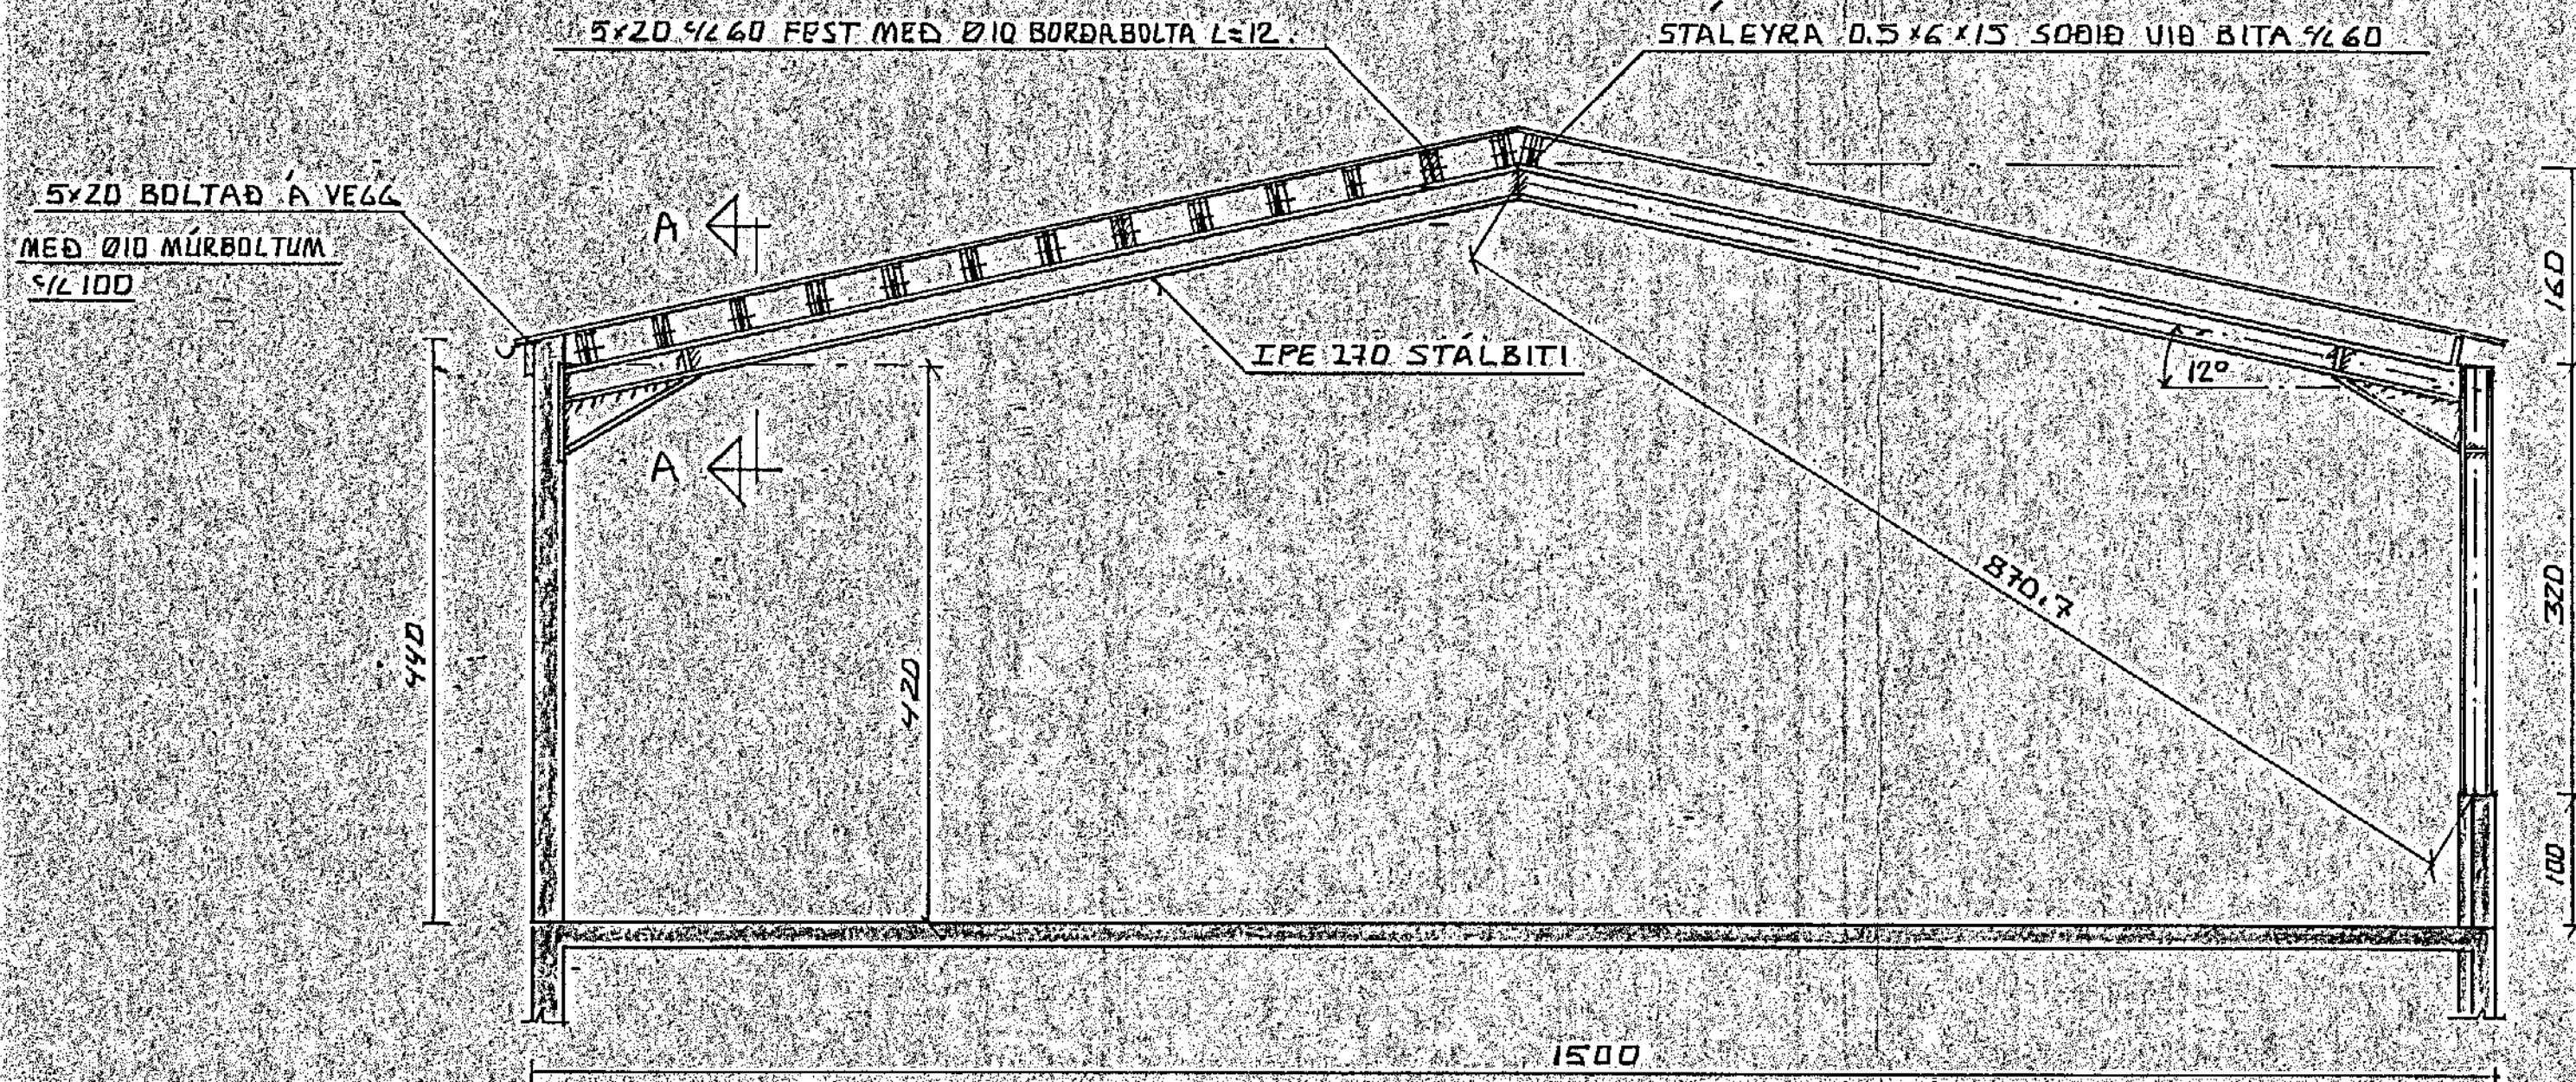

SNID Í RAMMA MÆV 1:50

SNID A-A MÆV 1:10

GRANATRÖÐ 2	Sveinn N. Vilmjólin
HAFNARFJARÐI	MUFI
IÐNADARHÚS	Kettuvík S. 92-14838
BURÐARRAMMI	TEIKN
ÚR STÁLI	NR:
	H89-03